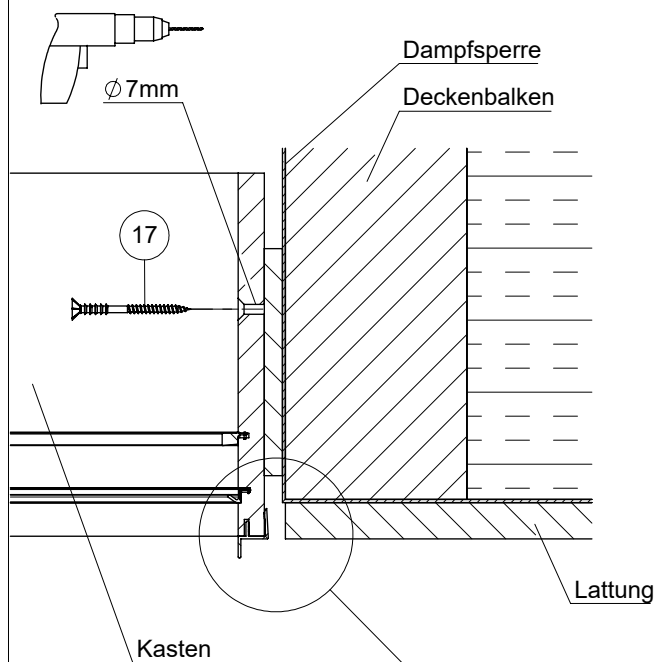

38

x 3
R1-63118
M6 x 40

2

3

4

ACHTUNG:

Unbedingt den luftdichten Anschluss des Lukenkastens unten an die Decke und die Zwischenraumdämmung bauseits durchführen.

7