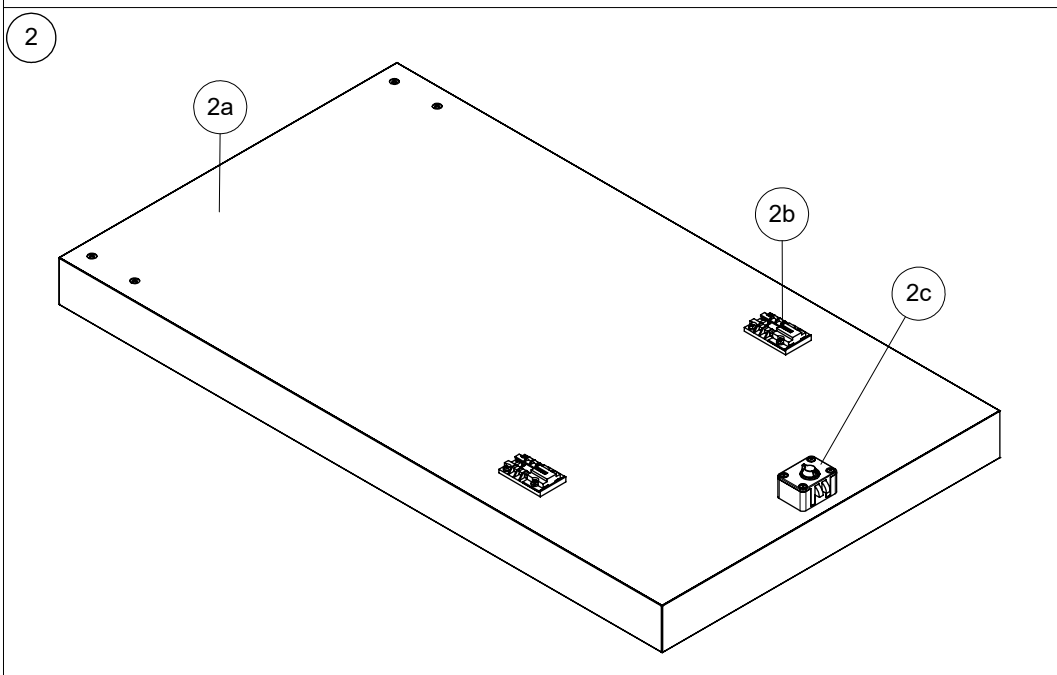

Montageanleitung Bodentreppe DOLLE clickFIX 2-teilig

8

K1-21900 100cm K1-21930 130cm
 K1-21910 110cm K1-21940 140cm
 x 2 K1-21920 120cm

9

K1-21860 60cm
 x 2 K1-21870 70cm

10

x 1
 C2-15420

11

26

K1-21400 100cm
 K1-21410 110cm K1-21420 120cm K1-21440 140cm
 x 2 K1-21415 115cm K1-21430 130cm K1-21460 160cm

27

K1-21355 55cm
 K1-21360 60cm
 x 2 K1-21370 70cm

| | |
|---|---|
| <p>28</p>  <p>x 1 K3-06066 Ø4 x 20</p> | <p>29</p>  <p>x 1 R1-66005</p> |
|---|---|

30

800mm

Ø20mm

x 1
R1-40980

32

x 1
C1-09020

33

x 1
C2-09010