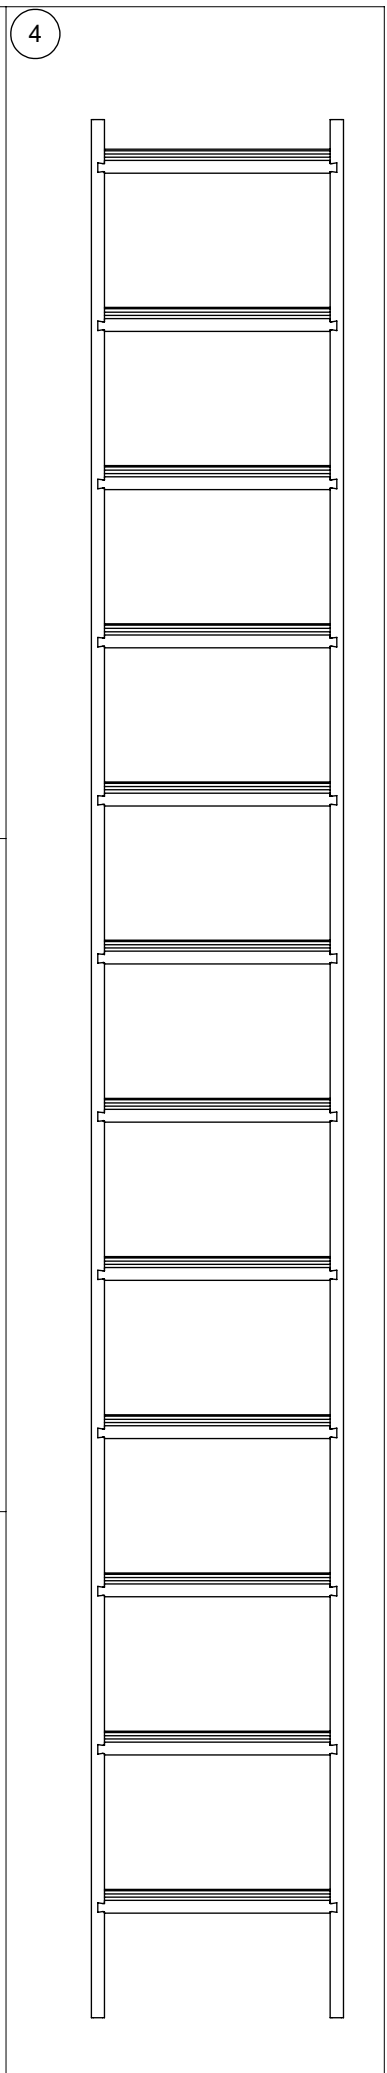

Montageanleitung Bodentreppe DOLLE clickFIX 2-teilig

8

K1-21900 100cm K1-21930 130cm
 K1-21910 110cm K1-21940 140cm
 x 2 K1-21920 120cm

9

K1-21860 60cm
 x 2 K1-21870 70cm

10

x 1
 C2-15420

11

x 1
 C2-15421

13

x 2
 C1-09100

14

| | | |
|----------|--------|-------------|
| x 2 | L | |
| R1-61410 | 200 mm | 130 x 60 cm |
| | | 130 x 70 cm |
| | | 140 x 60 cm |
| | | 140 x 70 cm |
| R1-61415 | 225 mm | 120 x 60 cm |
| | | 120 x 70 cm |

| | | | | | |
|---|---|---|---|---|---|
| 15 | 16 | 17 | 18 | 19 | 20 |
|  |  |  |  |  |  |
| x 2 C2-15250 | x 4 K3-02054 M5 x 20 | x 10 R1-63200 Ø6 x 80 | x 2 R1-63129 M6 x 25 | x 1 K2-20636 | x 1 K1-20634 |
| | 21 | 24 | 25 | | |
| |  |  |  | | |
| | x 1 K1-20633 | x 4 H1-21340 | x 4 K3-08126 | | |

26

K1-21400 100cm
 K1-21410 110cm K1-21420 120cm K1-21440 140cm
 x 2 K1-21415 115cm K1-21430 130cm K1-21460 160cm

27

K1-21355 55cm
 K1-21360 60cm
 x 2 K1-21370 70cm

| | |
|---|---|
| <p>28</p>  <p>x 1 K3-06066 Ø4 x 20</p> | <p>29</p>  <p>x 1 R1-66005</p> |
|---|---|