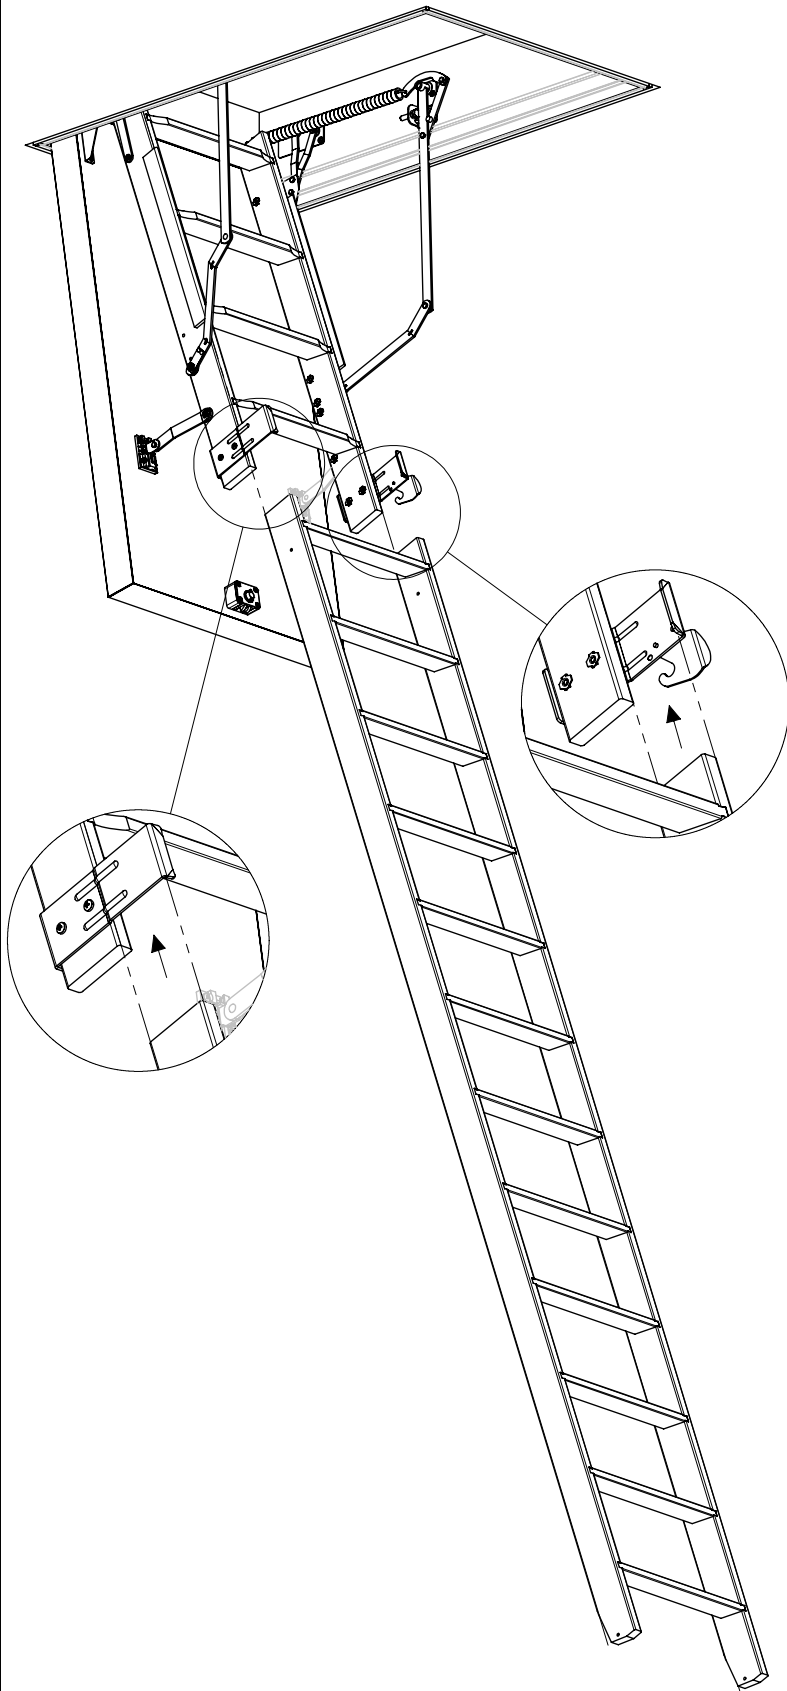

Montageanleitung Bodentreppe DOLLE clickFIX 2-teilig

8

K1-21900 100cm K1-21930 130cm
 K1-21910 110cm K1-21940 140cm
 x 2 K1-21920 120cm

9

K1-21860 60cm
 x 2 K1-21870 70cm

10

x 1
 C2-15420

11

III

11

I

II

12

17

18

19

20

26

27

30

31

32

33