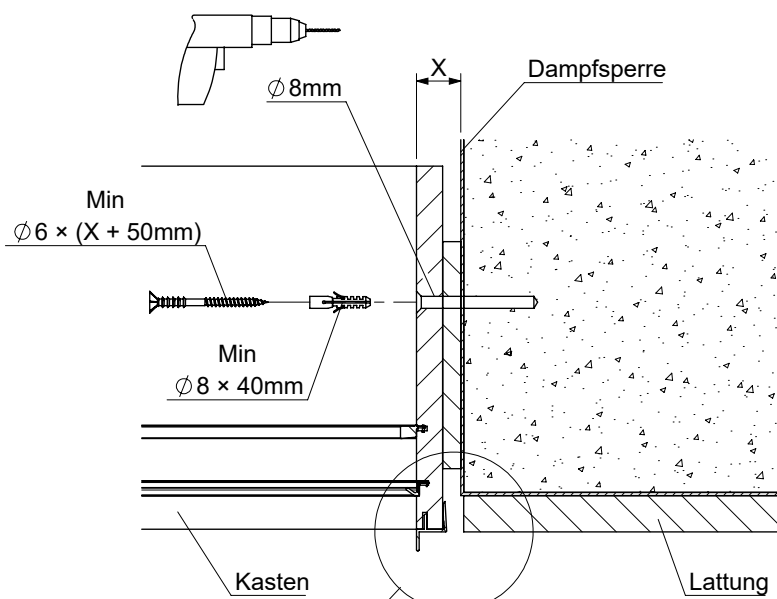

38

x 3
R1-63118
M6 x 40

2

3

4

ACHTUNG:

Unbedingt den luftdichten Anschluss des Lukenkastens unten an die Decke und die Zwischenraumdämmung bauseits durchführen.

7