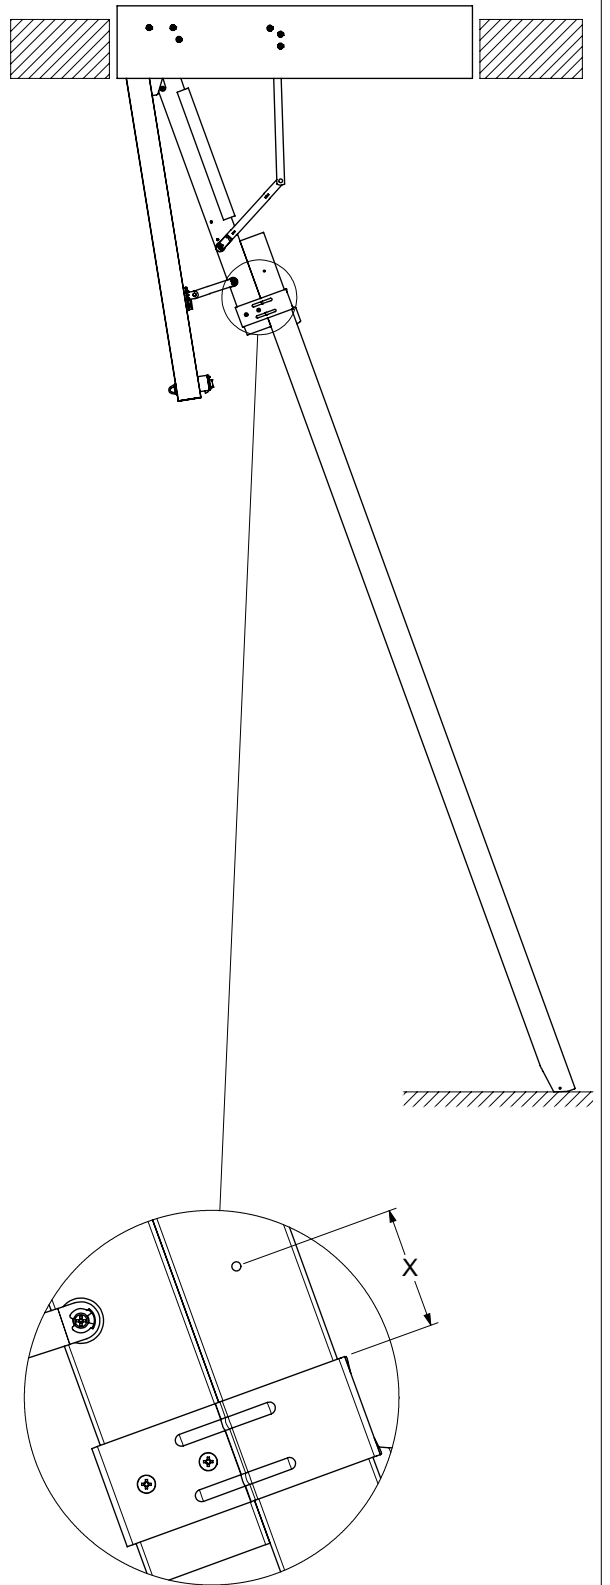

Montageanleitung Bodentreppe DOLLE clickFIX 2-teilig

8

K1-21900 100cm K1-21930 130cm
 K1-21910 110cm K1-21940 140cm
 x 2 K1-21920 120cm

9

K1-21860 60cm
 x 2 K1-21870 70cm

10

x 1
 C2-15420

11

26

K1-21400 100cm
 K1-21410 110cm K1-21420 120cm K1-21440 140cm
 x 2 K1-21415 115cm K1-21430 130cm K1-21460 160cm

27

K1-21355 55cm
 K1-21360 60cm
 x 2 K1-21370 70cm

| | |
|---|---|
| <p>28</p>  <p>x 1 K3-06066 Ø4 x 20</p> | <p>29</p>  <p>x 1 R1-66005</p> |
|---|---|

34

x 4
R1-63129
M6 x 25

35

x 3
R1-63330
M6

36

x 3
R1-99303
Ø6 x 10

37

x 3
R1-63610
Ø16 / Ø6,5

20

26

27

30

31

32

33