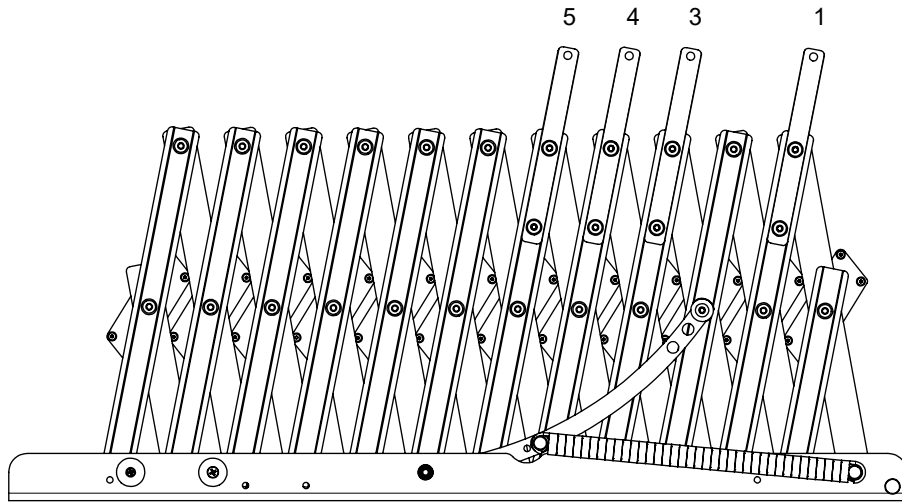

Montage DOLLE clickFIX vario Teleskophandlauf, 3-teilig, 110 cm

<p>42</p>  <p>x 8 K3-02535 M8 x 35</p>	<p>43</p>  <p>x 4 K3-02525 M8 x 25</p>	<p>44</p>  <p>x 8 K3-04002 Ø8</p>	<p>45</p>  <p>x 8 K3-03028 M8</p>
<p>x 1 K2-17354</p>	<p>40</p>  <p>x 4 K1-17315</p>	<p>41</p>  <p>x 4 K1-17310</p>	

Ø8mm

13mm

5mm

L

R

1

2