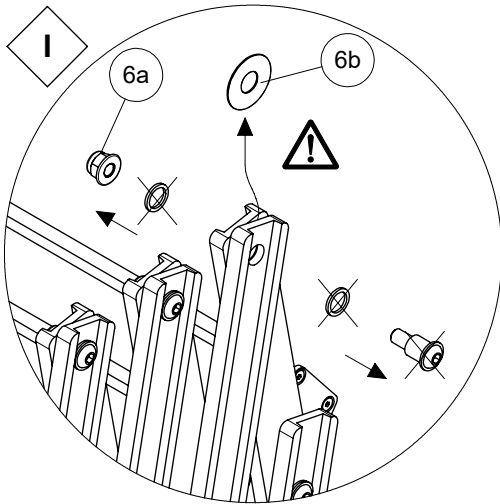

Montage DOLLE clickFIX vario Teleskophandlauf, 3-teilig, 110 cm

<p>42</p>  <p>x 8 K3-02535 M8 x 35</p>	<p>43</p>  <p>x 4 K3-02525 M8 x 25</p>	<p>44</p>  <p>x 8 K3-04002 Ø8</p>	<p>45</p>  <p>x 8 K3-03028 M8</p>
<p>x 1 K2-17354</p>	<p>40</p>  <p>x 4 K1-17315</p>	<p>41</p>  <p>x 4 K1-17310</p>	

Ø8mm

13mm

5mm

L

R

1

2