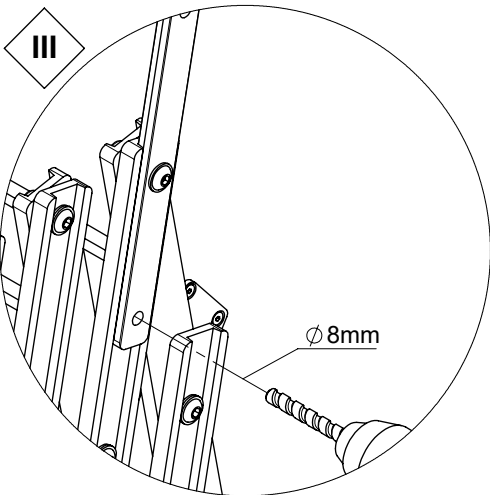

Montage DOLLE clickFIX vario Teleskophandlauf, 3-teilig, 110 cm

<p>42</p>  <p>x 8 K3-02535 M8 x 35</p>	<p>43</p>  <p>x 4 K3-02525 M8 x 25</p>	<p>44</p>  <p>x 8 K3-04002 Ø8</p>	<p>45</p>  <p>x 8 K3-03028 M8</p>
<p>x 1 K2-17354</p>	<p>40</p>  <p>x 4 K1-17315</p>	<p>41</p>  <p>x 4 K1-17310</p>	

Ø8mm

13mm

5mm

L

R

1

2