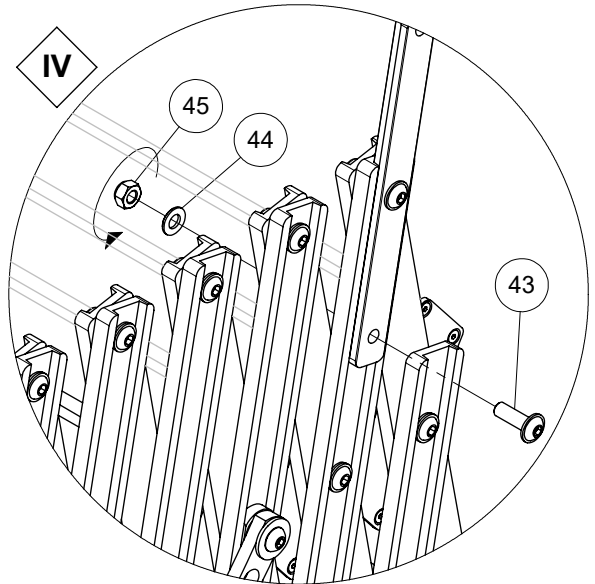

Montage DOLLE clickFIX vario Teleskophandlauf, 3-teilig, 110 cm

<p>42</p>  <p>x 8 K3-02535 M8 x 35</p>	<p>43</p>  <p>x 4 K3-02525 M8 x 25</p>	<p>44</p>  <p>x 8 K3-04002 Ø8</p>	<p>45</p>  <p>x 8 K3-03028 M8</p>
<p>x 1 K2-17354</p>	<p>40</p>  <p>x 4 K1-17315</p>	<p>41</p>  <p>x 4 K1-17310</p>	

Ø8mm

13mm

5mm

L

R

1

2