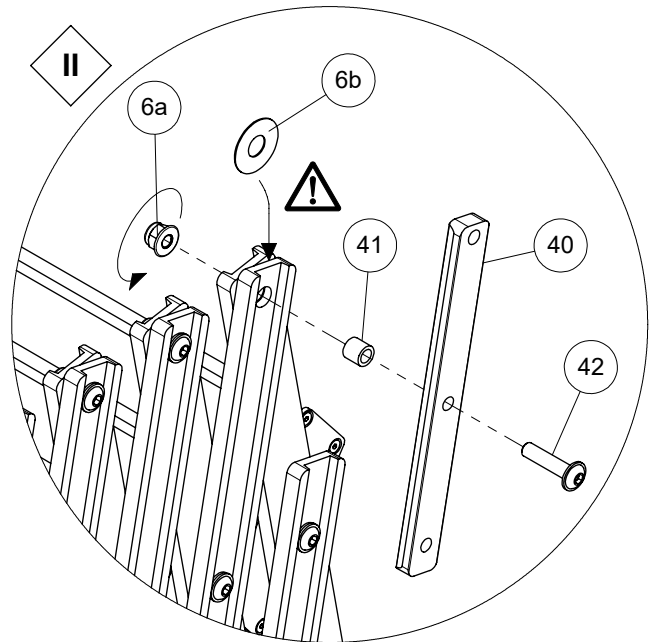

Montage DOLLE clickFIX vario Teleskophandlauf, 3-teilig, 110 cm

<p>42</p>  <p>x 8 K3-02535 M8 x 35</p>	<p>43</p>  <p>x 4 K3-02525 M8 x 25</p>	<p>44</p>  <p>x 8 K3-04002 Ø8</p>	<p>45</p>  <p>x 8 K3-03028 M8</p>
<p>x 1 K2-17354</p>	<p>40</p>  <p>x 4 K1-17315</p>	<p>41</p>  <p>x 4 K1-17310</p>	

Ø8mm

13mm

5mm

L

R

1

2