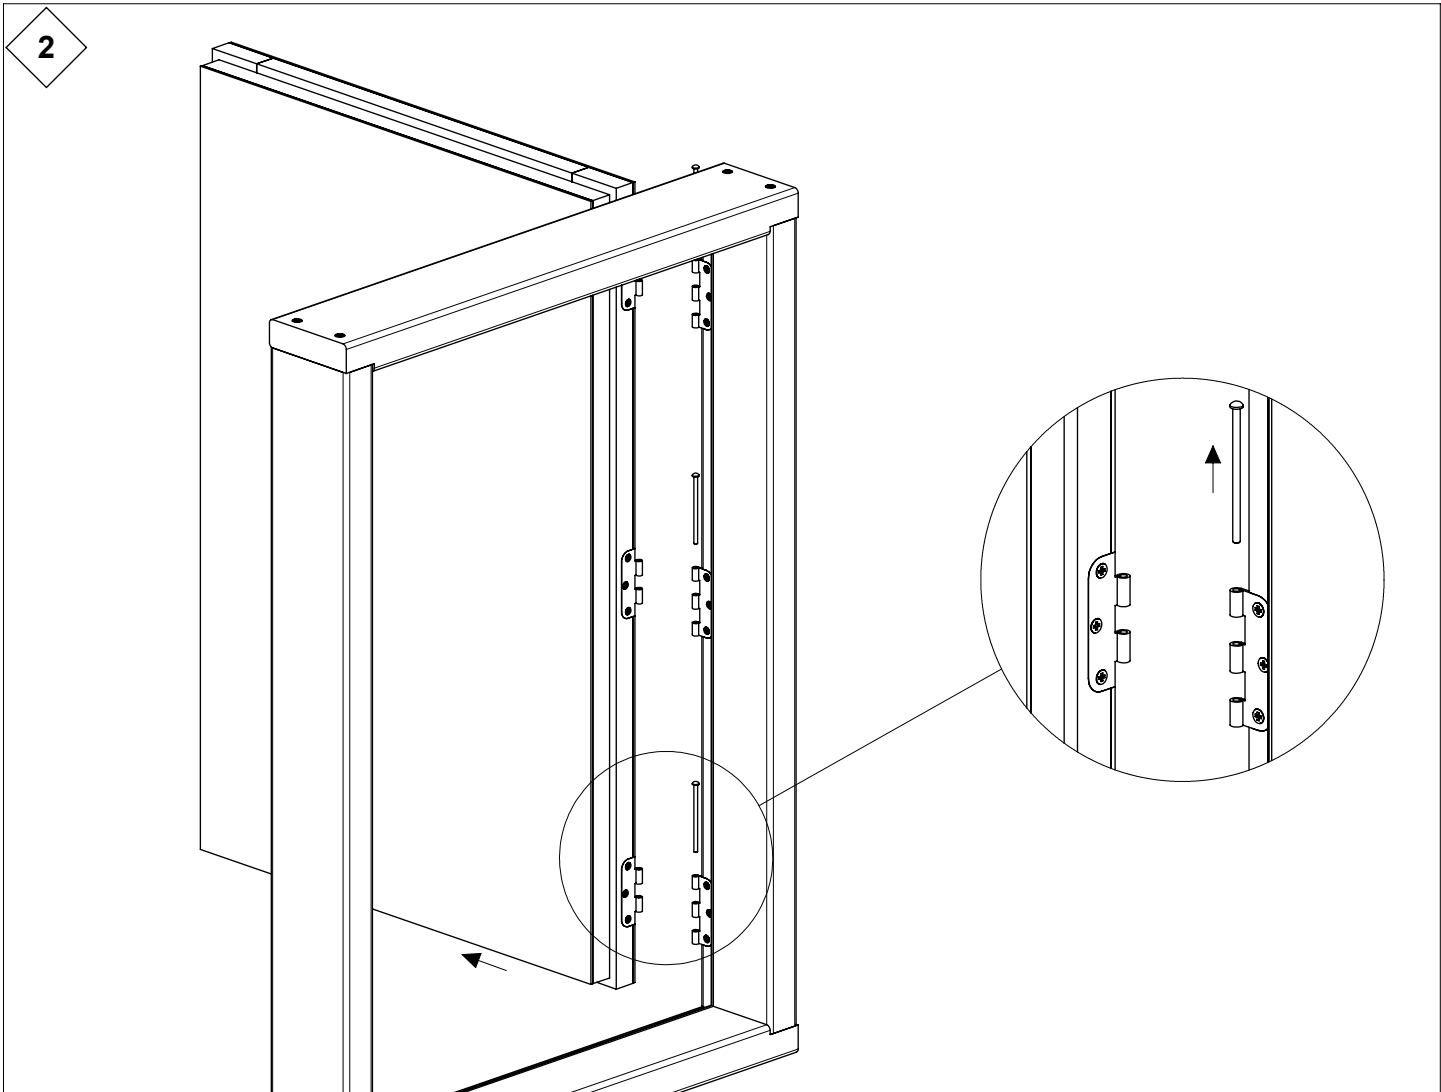

Montageanleitung DOLLE Kniestocktür F 30

1

2

x 1
K2-22885

3

4

Rockwool®

5