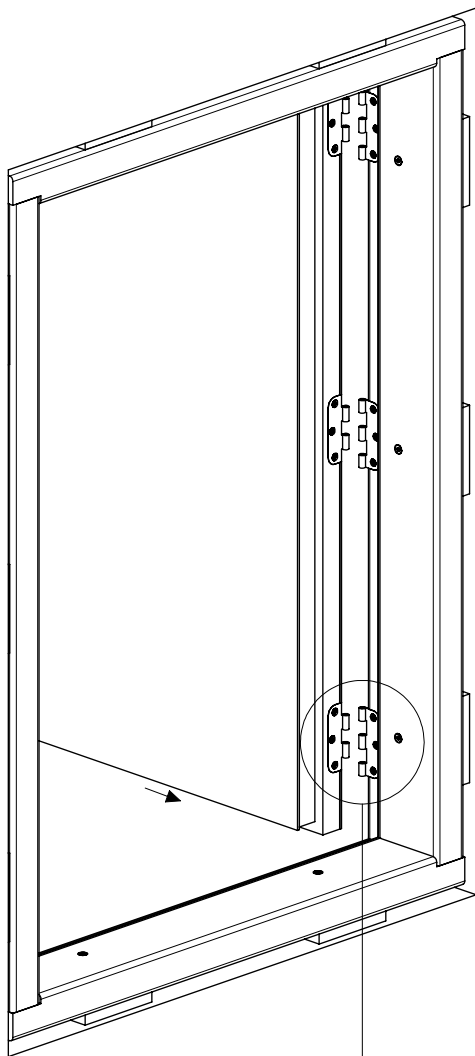

Montageanleitung DOLLE Kniestocktür F 30

1

2

x 1
K2-22885

3

4

Rockwool®

5