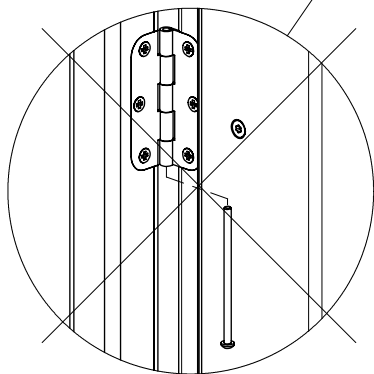

Montageanleitung DOLLE Kniestocktür F 30

1

2

x 1
K2-22885

3

4

Rockwool®

5