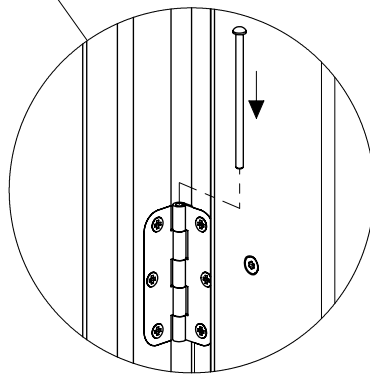

Montageanleitung DOLLE Kniestocktür F 30

1

2

x 1
K2-22885

3

4

Rockwool®

5