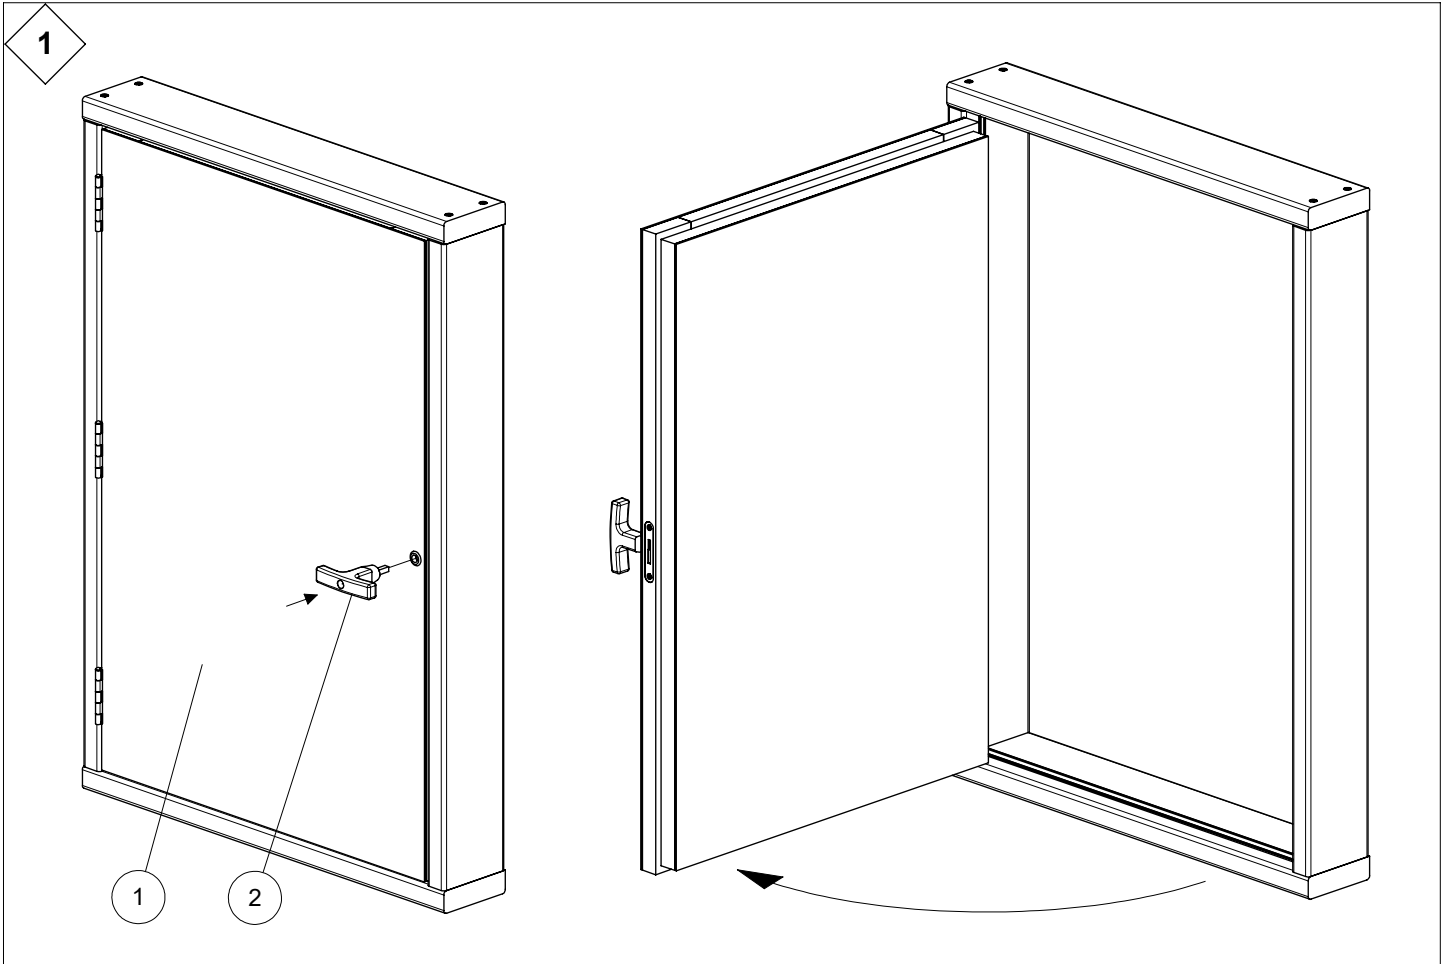

Montageanleitung DOLLE Kniestocktür F 30

1

2

x 1
K2-22885

3

4

Rockwool®

5