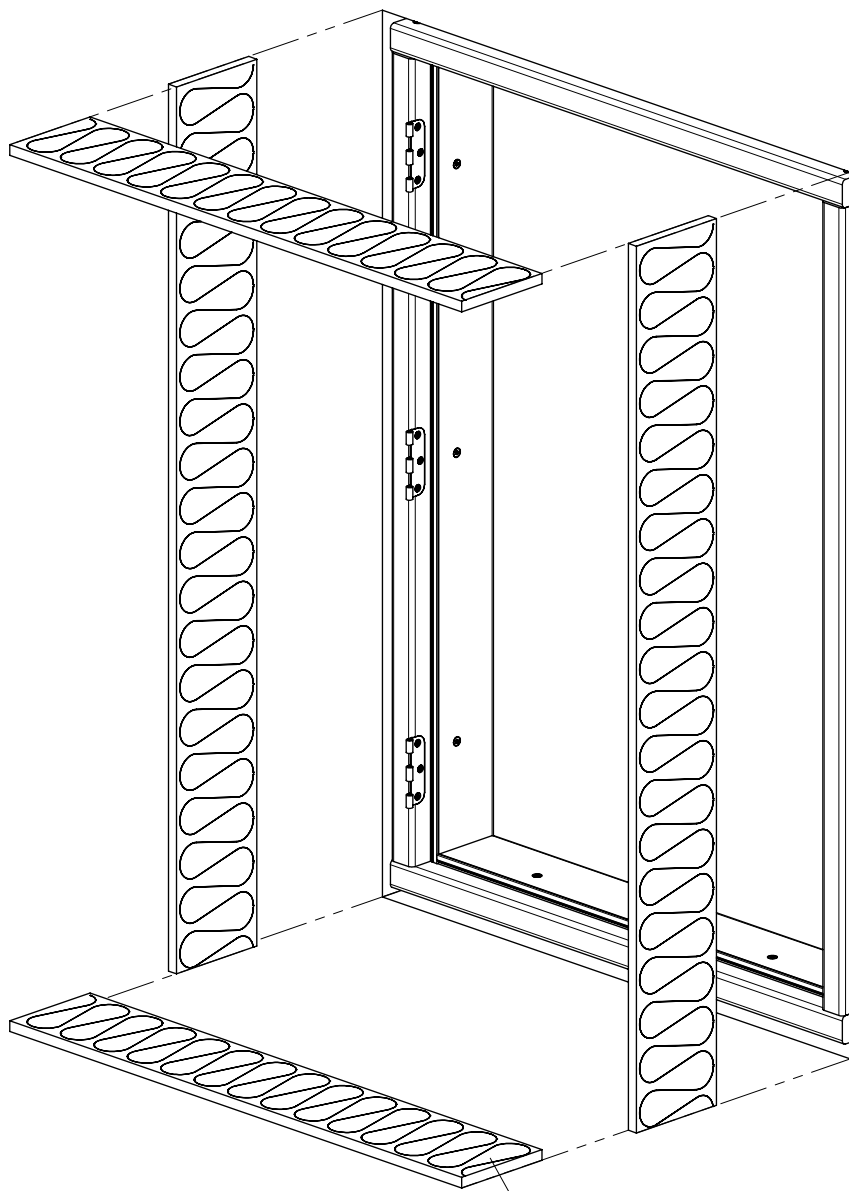

Montageanleitung DOLLE Kniestocktür F 30

1

2

x 1
K2-22885

3

4

Rockwool®

5