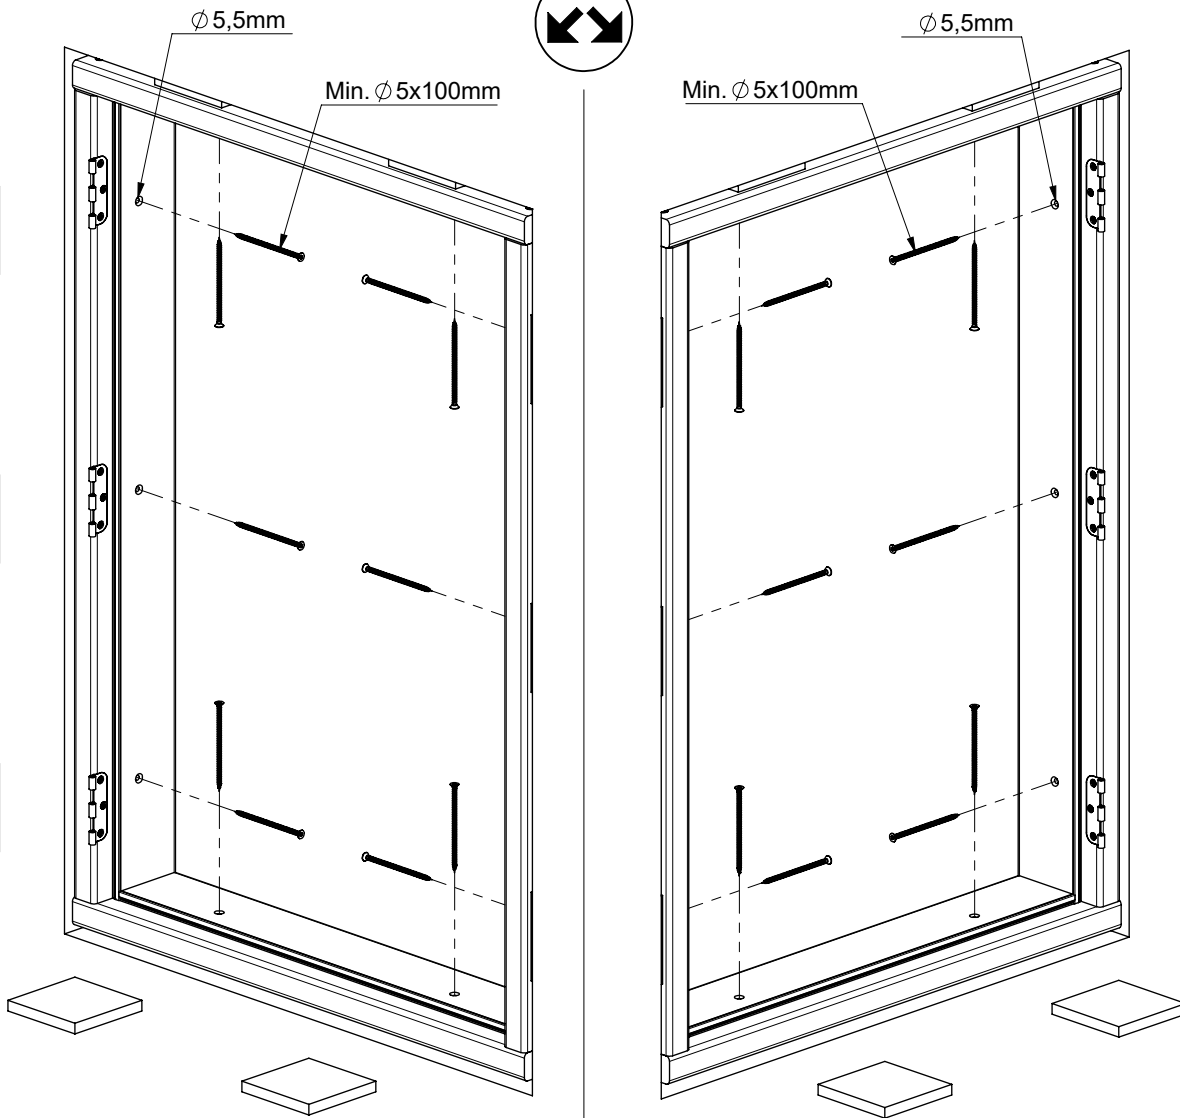

Montageanleitung DOLLE Kniestocktür F 30

1

2

x 1
K2-22885

3

4

Rockwool®

5