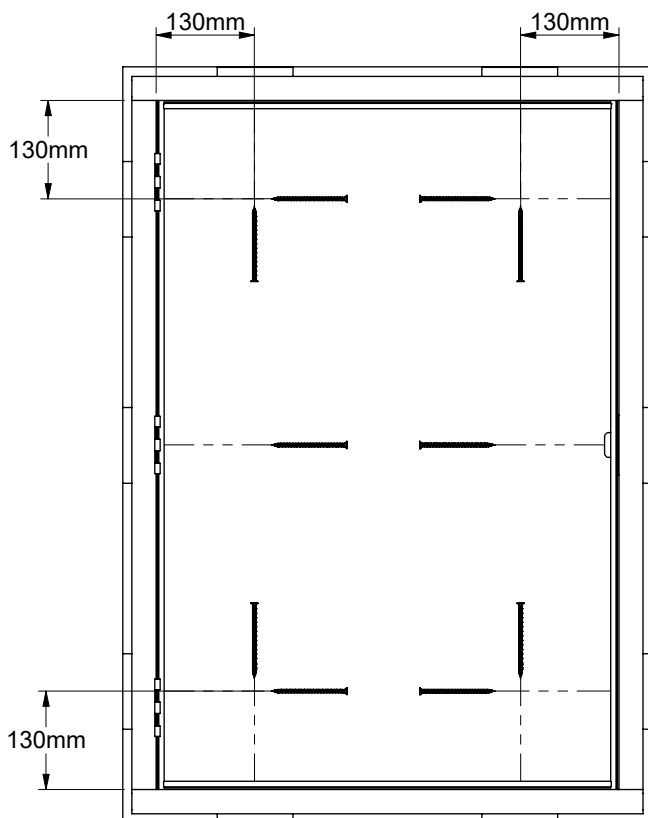

Montageanleitung DOLLE Kniestocktür F 30

1

2

x 1
K2-22885

3

4

Rockwool®

5