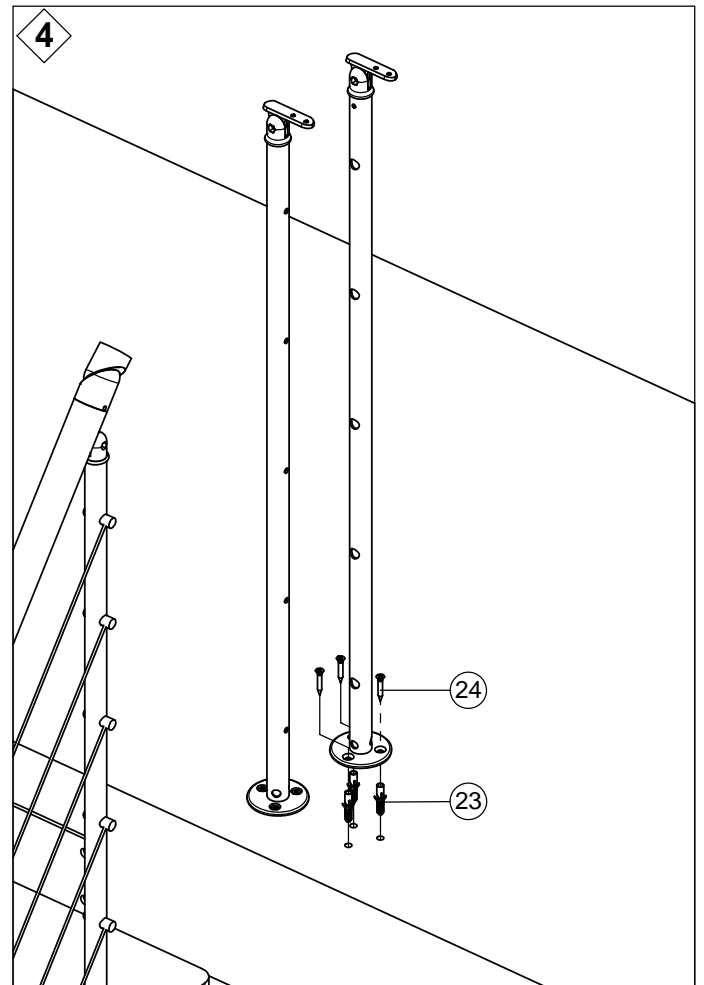

DOLLE Montageanleitung Brüstungsgeländer Basel
Mounting Instructions Balcony Banister Basel
Instructions de Montage de Balustrade Basel

 <p>910</p> <p>KD: x4 KS: x3 K2-29281</p>	 <p>KD: x4 KS: x3 K1-12207</p>	 <p>KD: x4 KS: x3 K1-29204</p>	 <p>KD: x1 KS: x1 K1-29920 Ø40x1000</p>		
	 <p>KD: x1 KS: x0 K2-01010</p>	 <p>KD: x1 KS: x0 K1-01620</p>	 <p>KD: x1 KS: x1 K2-01070</p>	 <p>KD: x10 KS: x0 K2-04200</p>	 <p>KD: x20 KS: x15 K1-04041</p>
	 <p>KD: x1 KS: x1 K1-23290 Ø3x5000</p>		<p>KD: Kit de départ KS: Kit de suite</p>		
 <p>KD: x4 KS: x3 K3-01002 M5x18</p>	 <p>KD: x4 KS: x3 K3-03020 M5</p>	 <p>KD: x4 KS: x3 K3-05060 M6x8</p>	 <p>KD: x13 KS: x9 K3-08002 Ø8x40</p>	 <p>KD: x13 KS: x9 K3-06022 Ø5x35</p>	 <p>KD: x5 KS: x2 K3-06064 Ø4x25</p>
 <p>KD: x8 KS: x6 K3-06018 Ø4x25</p>	 <p>KD: x20 KS: x15 K1-04040 M6x18</p>				

R1-99881-04

R1-99881-06