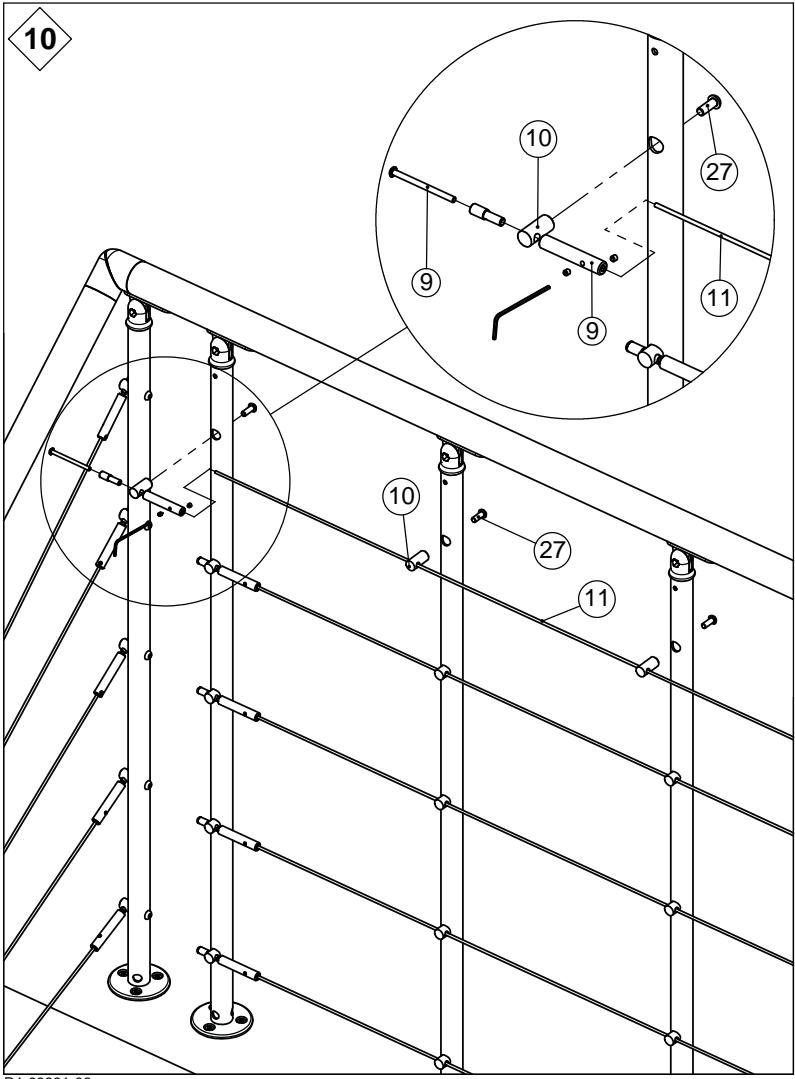

R1-99881-06