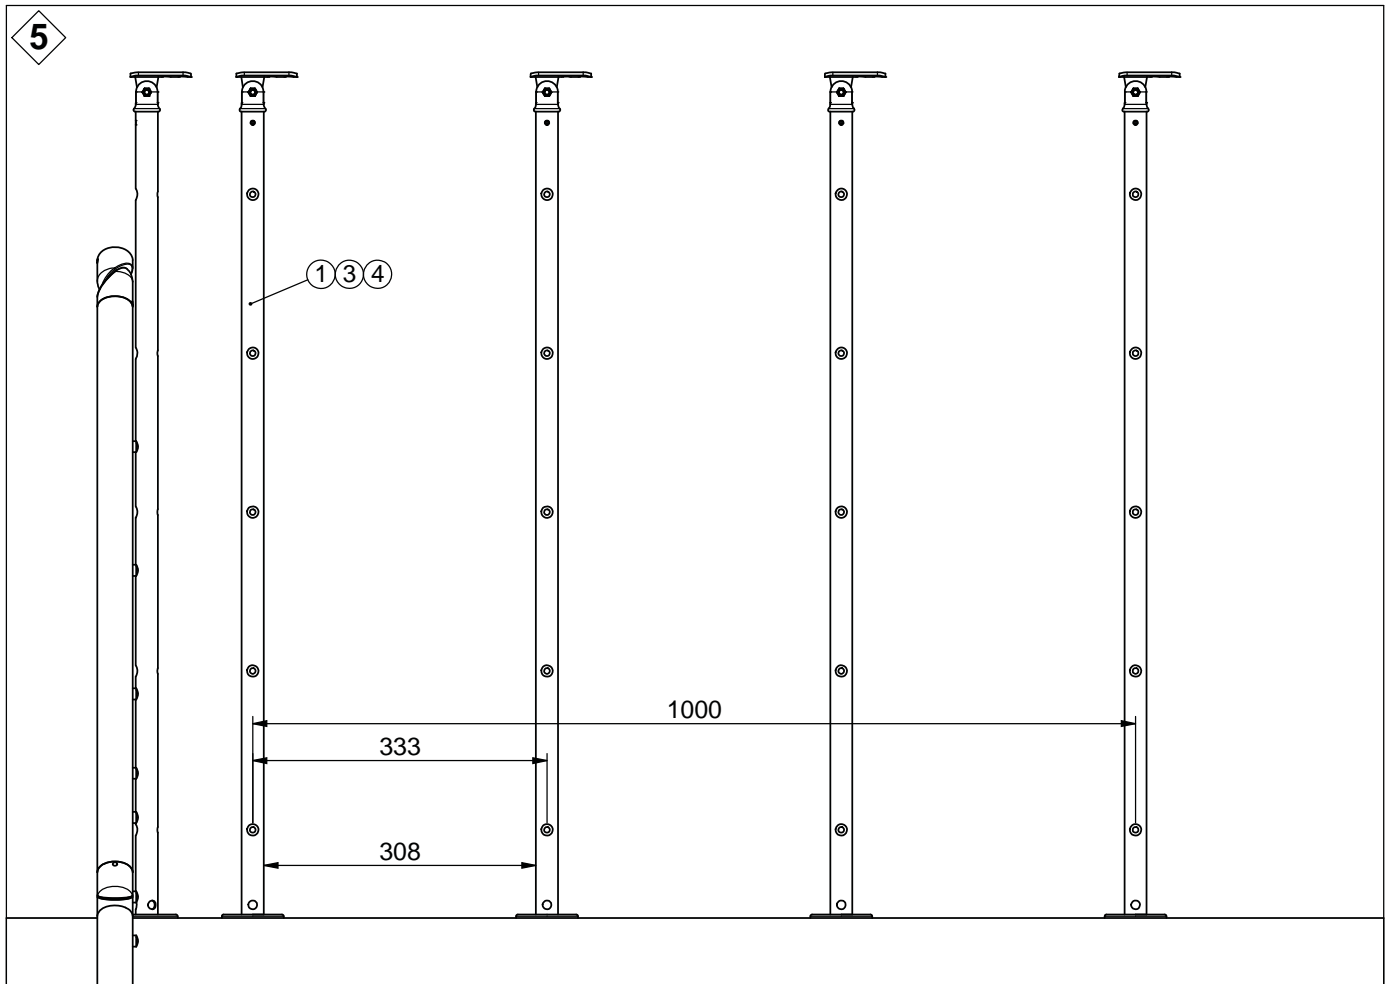

DOLLE Montageanleitung Brüstungsgeländer Basel
Mounting Instructions Balcony Banister Basel
Instructions de Montage de Balustrade Basel

 <p>910</p> <p>KD: x4 KS: x3 K2-29281</p>	 <p>KD: x4 KS: x3 K1-12207</p>	 <p>KD: x4 KS: x3 K1-29204</p>	 <p>KD: x1 KS: x1 K1-29920 Ø40x1000</p>		
	 <p>KD: x1 KS: x0 K2-01010</p>	 <p>KD: x1 KS: x0 K1-01620</p>	 <p>KD: x1 KS: x1 K2-01070</p>	 <p>KD: x10 KS: x0 K2-04200</p>	 <p>KD: x20 KS: x15 K1-04041</p>
	 <p>KD: x1 KS: x1 K1-23290 Ø3x5000</p>		<p>KD: Kit de départ KS: Kit de suite</p>		
 <p>KD: x4 KS: x3 K3-01002 M5x18</p>	 <p>KD: x4 KS: x3 K3-03020 M5</p>	 <p>KD: x4 KS: x3 K3-05060 M6x8</p>	 <p>KD: x13 KS: x9 K3-08002 Ø8x40</p>	 <p>KD: x13 KS: x9 K3-06022 Ø5x35</p>	 <p>KD: x5 KS: x2 K3-06064 Ø4x25</p>
 <p>KD: x8 KS: x6 K3-06018 Ø4x25</p>	 <p>KD: x20 KS: x15 K1-04040 M6x18</p>				