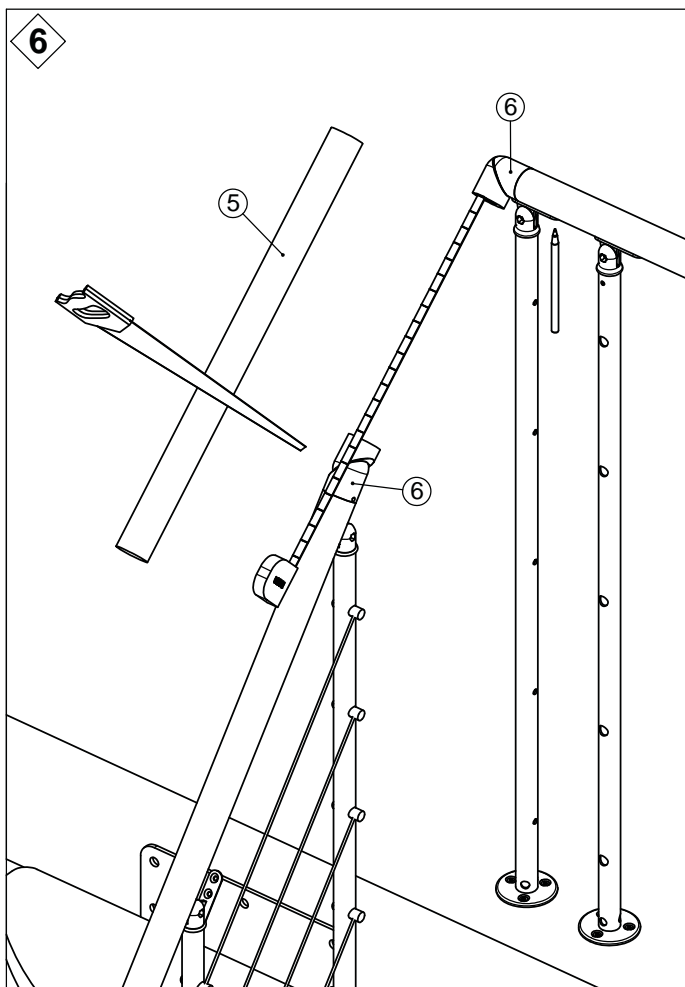

DOLLE Montageanleitung Brüstungsgeländer Basel
Mounting Instructions Balcony Banister Basel
Instructions de Montage de Balustrade Basel

 <p>910</p> <p>KD: x4 KS: x3 K2-29281</p>	 <p>KD: x4 KS: x3 K1-12207</p>	 <p>KD: x4 KS: x3 K1-29204</p>	 <p>KD: x1 KS: x1 K1-29920 Ø40x1000</p>		
	 <p>KD: x1 KS: x0 K2-01010</p>	 <p>KD: x1 KS: x0 K1-01620</p>	 <p>KD: x1 KS: x1 K2-01070</p>	 <p>KD: x10 KS: x0 K2-04200</p>	 <p>KD: x20 KS: x15 K1-04041</p>
	 <p>KD: x1 KS: x1 K1-23290 Ø3x5000</p>		<p>KD: Kit de départ KS: Kit de suite</p>		
 <p>KD: x4 KS: x3 K3-01002 M5x18</p>	 <p>KD: x4 KS: x3 K3-03020 M5</p>	 <p>KD: x4 KS: x3 K3-05060 M6x8</p>	 <p>KD: x13 KS: x9 K3-08002 Ø8x40</p>	 <p>KD: x13 KS: x9 K3-06022 Ø5x35</p>	 <p>KD: x5 KS: x2 K3-06064 Ø4x25</p>
 <p>KD: x8 KS: x6 K3-06018 Ø4x25</p>	 <p>KD: x20 KS: x15 K1-04040 M6x18</p>				