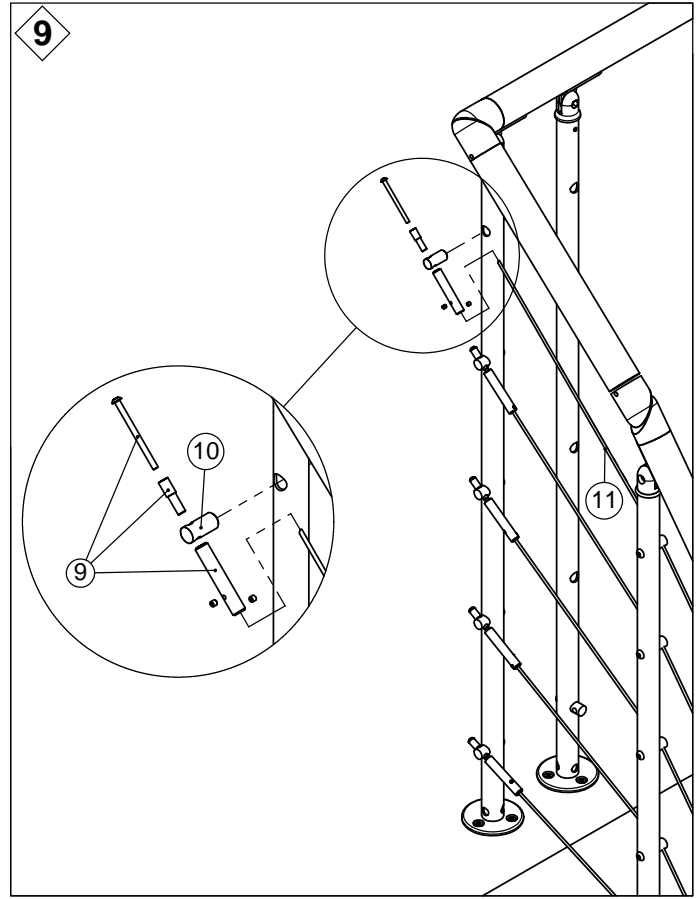

R1-99881-06