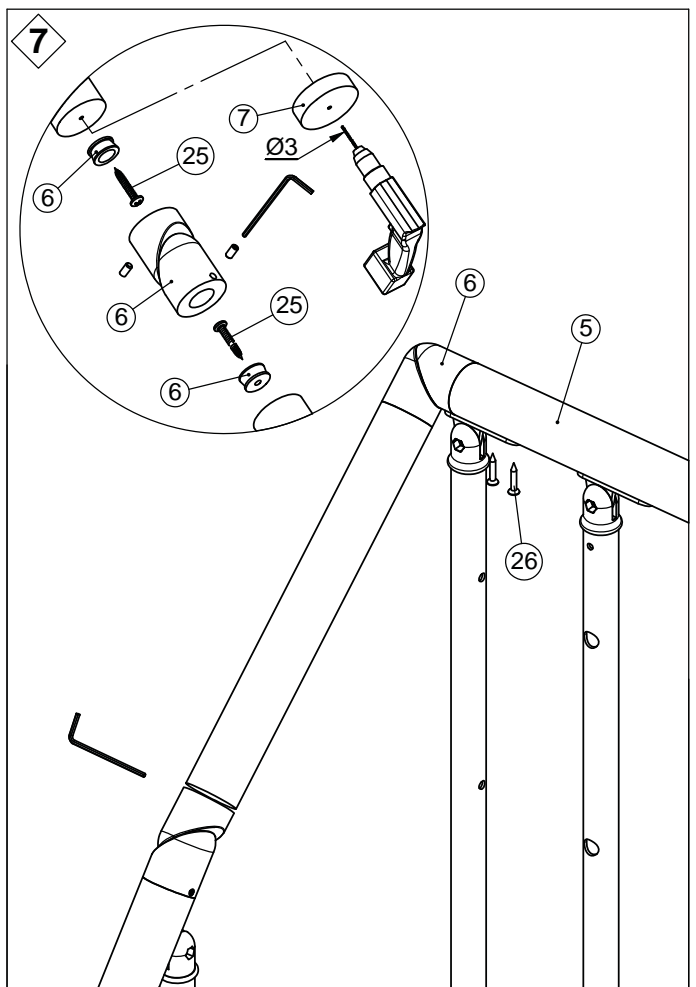

DOLLE Montageanleitung Brüstungsgeländer Basel
Mounting Instructions Balcony Banister Basel
Instructions de Montage de Balustrade Basel

 <p>910</p> <p>KD: x4 KS: x3 K2-29281</p>	 <p>KD: x4 KS: x3 K1-12207</p>	 <p>KD: x4 KS: x3 K1-29204</p>	 <p>KD: x1 KS: x1 K1-29920 Ø40x1000</p>		
	 <p>KD: x1 KS: x0 K2-01010</p>	 <p>KD: x1 KS: x0 K1-01620</p>	 <p>KD: x1 KS: x1 K2-01070</p>	 <p>KD: x10 KS: x0 K2-04200</p>	 <p>KD: x20 KS: x15 K1-04041</p>
	 <p>KD: x1 KS: x1 K1-23290 Ø3x5000</p>		<p>KD: Kit de départ KS: Kit de suite</p>		
 <p>KD: x4 KS: x3 K3-01002 M5x18</p>	 <p>KD: x4 KS: x3 K3-03020 M5</p>	 <p>KD: x4 KS: x3 K3-05060 M6x8</p>	 <p>KD: x13 KS: x9 K3-08002 Ø8x40</p>	 <p>KD: x13 KS: x9 K3-06022 Ø5x35</p>	 <p>KD: x5 KS: x2 K3-06064 Ø4x25</p>
 <p>KD: x8 KS: x6 K3-06018 Ø4x25</p>	 <p>KD: x20 KS: x15 K1-04040 M6x18</p>				

R1-99881-04

R1-99881-06