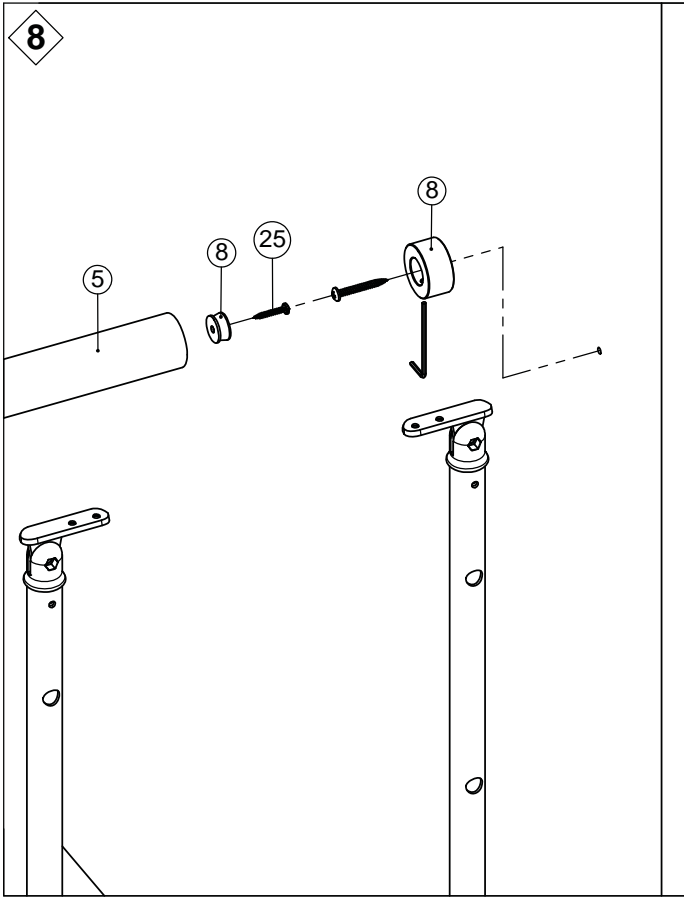

R1-99881-06