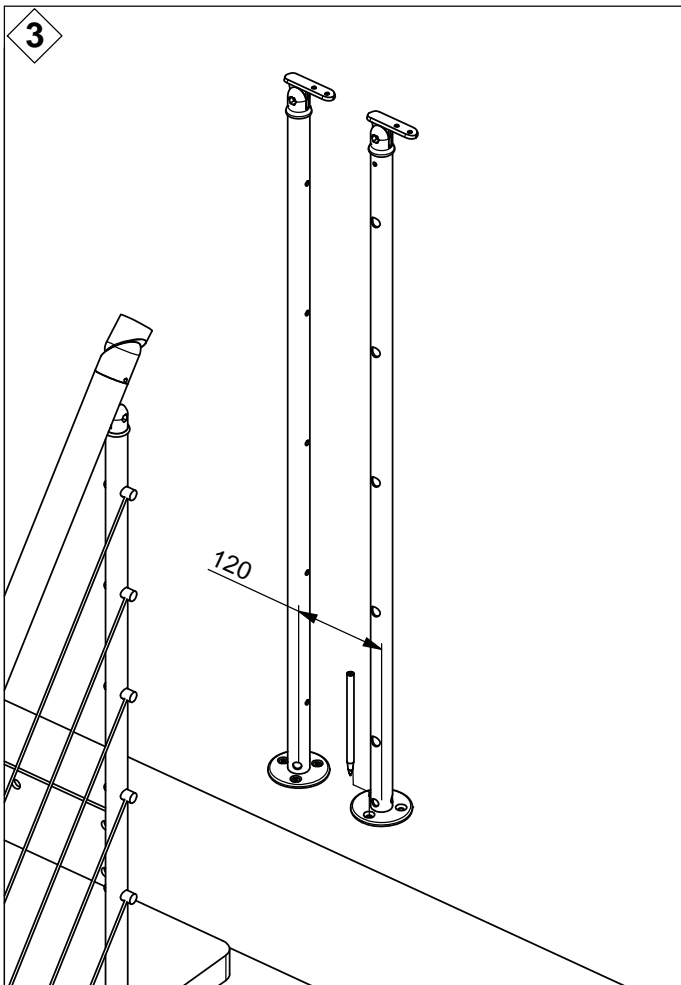

DOLLE Montageanleitung Brüstungsgeländer Basel
Mounting Instructions Balcony Banister Basel
Instructions de Montage de Balustrade Basel

 <p>910</p> <p>KD: x4 KS: x3 K2-29281</p>	 <p>KD: x4 KS: x3 K1-12207</p>	 <p>KD: x4 KS: x3 K1-29204</p>	 <p>KD: x1 KS: x1 K1-29920 Ø40x1000</p>		
	 <p>KD: x1 KS: x0 K2-01010</p>	 <p>KD: x1 KS: x0 K1-01620</p>	 <p>KD: x1 KS: x1 K2-01070</p>	 <p>KD: x10 KS: x0 K2-04200</p>	 <p>KD: x20 KS: x15 K1-04041</p>
	 <p>KD: x1 KS: x1 K1-23290 Ø3x5000</p>		<p>KD: Kit de départ KS: Kit de suite</p>		
 <p>KD: x4 KS: x3 K3-01002 M5x18</p>	 <p>KD: x4 KS: x3 K3-03020 M5</p>	 <p>KD: x4 KS: x3 K3-05060 M6x8</p>	 <p>KD: x13 KS: x9 K3-08002 Ø8x40</p>	 <p>KD: x13 KS: x9 K3-06022 Ø5x35</p>	 <p>KD: x5 KS: x2 K3-06064 Ø4x25</p>
 <p>KD: x8 KS: x6 K3-06018 Ø4x25</p>	 <p>KD: x20 KS: x15 K1-04040 M6x18</p>				