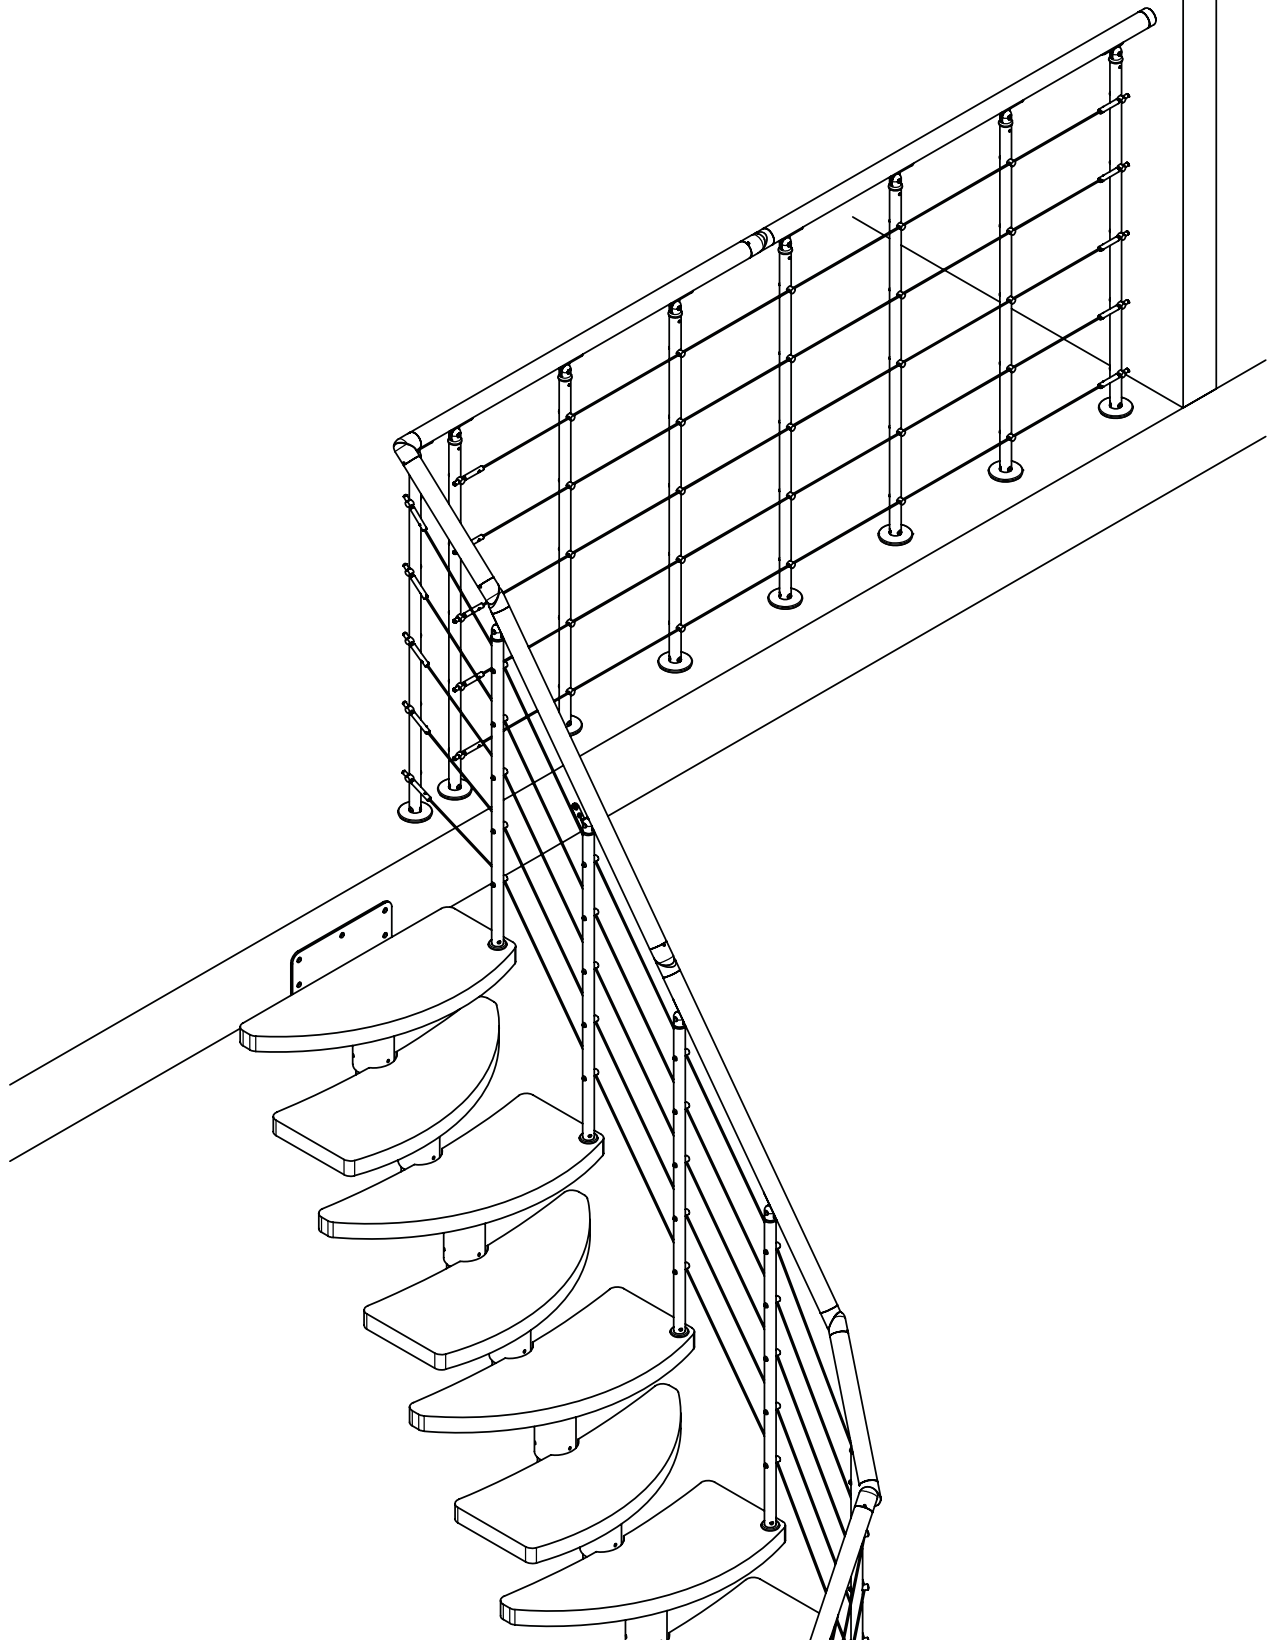

DOLLE Montageanleitung Brüstungsgeländer Basel
Mounting Instructions Balcony Banister Basel
Instructions de Montage de Balustrade Basel

 <p>910</p> <p>KD: x4 KS: x3 K2-29281</p>	 <p>KD: x4 KS: x3 K1-12207</p>	 <p>KD: x4 KS: x3 K1-29204</p>	 <p>KD: x1 KS: x1 K1-29920 Ø40x1000</p>		
	 <p>KD: x1 KS: x0 K2-01010</p>	 <p>KD: x1 KS: x0 K1-01620</p>	 <p>KD: x1 KS: x1 K2-01070</p>	 <p>KD: x10 KS: x0 K2-04200</p>	 <p>KD: x20 KS: x15 K1-04041</p>
	 <p>KD: x1 KS: x1 K1-23290 Ø3x5000</p>		<p>KD: Kit de départ KS: Kit de suite</p>		
 <p>KD: x4 KS: x3 K3-01002 M5x18</p>	 <p>KD: x4 KS: x3 K3-03020 M5</p>	 <p>KD: x4 KS: x3 K3-05060 M6x8</p>	 <p>KD: x13 KS: x9 K3-08002 Ø8x40</p>	 <p>KD: x13 KS: x9 K3-06022 Ø5x35</p>	 <p>KD: x5 KS: x2 K3-06064 Ø4x25</p>
 <p>KD: x8 KS: x6 K3-06018 Ø4x25</p>	 <p>KD: x20 KS: x15 K1-04040 M6x18</p>				

R1-99881-04

R1-99881-06