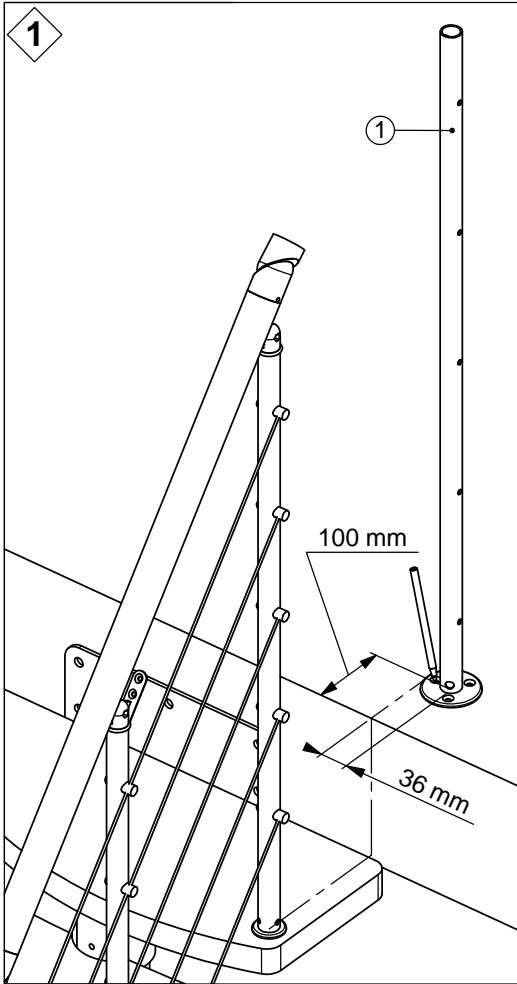

DOLLE Montageanleitung Brüstungsgeländer Basel
Mounting Instructions Balcony Banister Basel
Instructions de Montage de Balustrade Basel

 <p>910</p> <p>KD: x4 KS: x3 K2-29281</p>	 <p>KD: x4 KS: x3 K1-12207</p>	 <p>KD: x4 KS: x3 K1-29204</p>	 <p>KD: x1 KS: x1 K1-29920 Ø40x1000</p>		
	 <p>KD: x1 KS: x0 K2-01010</p>	 <p>KD: x1 KS: x0 K1-01620</p>	 <p>KD: x1 KS: x1 K2-01070</p>	 <p>KD: x10 KS: x0 K2-04200</p>	 <p>KD: x20 KS: x15 K1-04041</p>
	 <p>KD: x1 KS: x1 K1-23290 Ø3x5000</p>		<p>KD: Kit de départ KS: Kit de suite</p>		
 <p>KD: x4 KS: x3 K3-01002 M5x18</p>	 <p>KD: x4 KS: x3 K3-03020 M5</p>	 <p>KD: x4 KS: x3 K3-05060 M6x8</p>	 <p>KD: x13 KS: x9 K3-08002 Ø8x40</p>	 <p>KD: x13 KS: x9 K3-06022 Ø5x35</p>	 <p>KD: x5 KS: x2 K3-06064 Ø4x25</p>
 <p>KD: x8 KS: x6 K3-06018 Ø4x25</p>	 <p>KD: x20 KS: x15 K1-04040 M6x18</p>				