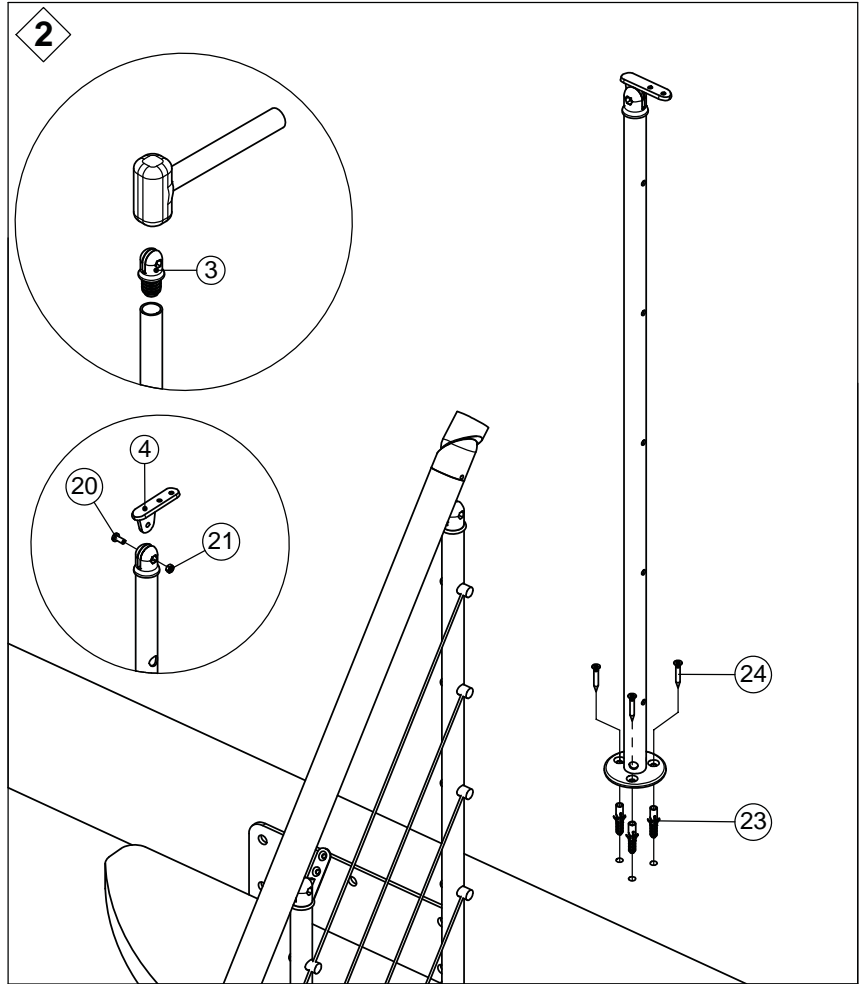

DOLLE Montageanleitung Brüstungsgeländer Basel
Mounting Instructions Balcony Banister Basel
Instructions de Montage de Balustrade Basel

 <p>910</p> <p>KD: x4 KS: x3 K2-29281</p>	 <p>KD: x4 KS: x3 K1-12207</p>	 <p>KD: x4 KS: x3 K1-29204</p>	 <p>KD: x1 KS: x1 K1-29920 Ø40x1000</p>		
	 <p>KD: x1 KS: x0 K2-01010</p>	 <p>KD: x1 KS: x0 K1-01620</p>	 <p>KD: x1 KS: x1 K2-01070</p>	 <p>KD: x10 KS: x0 K2-04200</p>	 <p>KD: x20 KS: x15 K1-04041</p>
	 <p>KD: x1 KS: x1 K1-23290 Ø3x5000</p>		<p>KD: Kit de départ KS: Kit de suite</p>		
 <p>KD: x4 KS: x3 K3-01002 M5x18</p>	 <p>KD: x4 KS: x3 K3-03020 M5</p>	 <p>KD: x4 KS: x3 K3-05060 M6x8</p>	 <p>KD: x13 KS: x9 K3-08002 Ø8x40</p>	 <p>KD: x13 KS: x9 K3-06022 Ø5x35</p>	 <p>KD: x5 KS: x2 K3-06064 Ø4x25</p>
 <p>KD: x8 KS: x6 K3-06018 Ø4x25</p>	 <p>KD: x20 KS: x15 K1-04040 M6x18</p>				

R1-99881-04

R1-99881-06