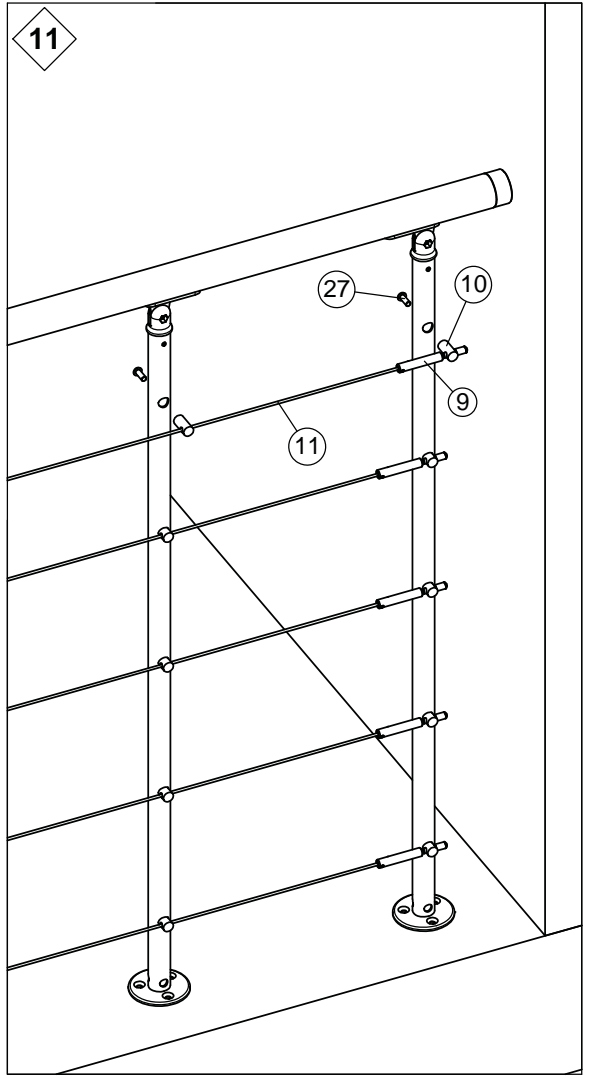

R1-99881-06