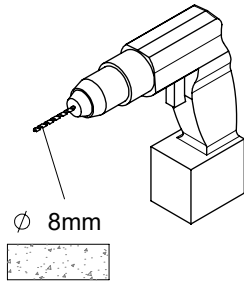

2,5 mm
6 mm

TX25

Tools not included!
Werkzeuge nicht enthalten!
Gereedschap niet inbegrepen!
Outils non inclus!
Værktøj ikke inkluderet!