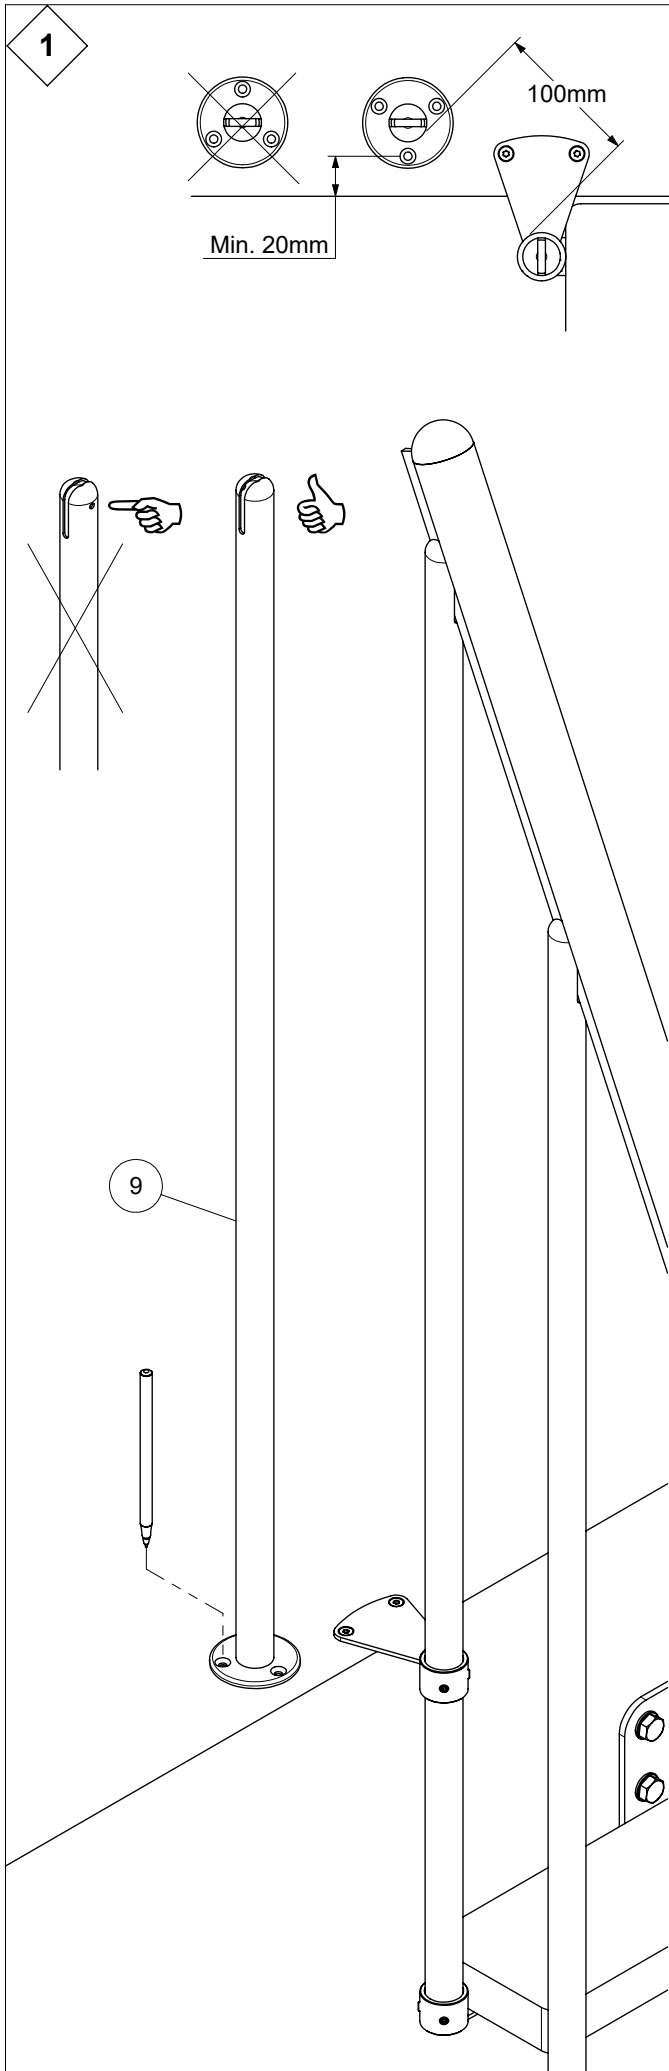

BRÜSTUNGSELÄNDER

ATLANTA

Start kit / Corner kit Anfangspaket / Eckenpaket	Startpakket / Hoekset Kit de départ / Kit d'angle	Startpakke / Hjørnepakke	
<p>9</p>  <p>x 8 K2-1077160 RAL 7016 K2-1077161 RAL 9005 K2-1077162 Pearl grey</p>	<p>27</p>  <p>x 2 K1-39010 RAL 7016 K1-71290 RAL 9006 K1-1077005 RAL 9005</p>	<p>29</p>  <p>x 1 K1-39110 RAL 7016 K1-71291 RAL 9006 K1-1077011 RAL 9005</p>	
			
	<p>31</p>  <p>x 1 K1-1077159</p>	<p>32</p>  <p>x 1 K1-1077165 RAL 7016 K2-1077166 RAL 9005 K2-1077167 Pearl grey</p>	<p>33</p>  <p>x 2 K2-1077170 RAL 7016 K2-1077171 RAL 9005 K2-1077172 Pearl grey</p>
	<p>46</p>  <p>x 8 K3-05011 M5 x 20</p>	<p>47</p>  <p>x 25 K3-08002 Ø8 x 40</p>	<p>48</p>  <p>x 24 K3-06027 Ø5 x 50 TX25</p>
<p>49</p>  <p>x 1 K3-90001</p>	<p>54</p>  <p>x 1 K3-06375 Ø5 x 80 TX25</p>		

Extension kit Ergänzungspaket	Uitbreidingsset Kit de suite	Forlængerpakke
<p>9</p>  <p>x 8 K2-1077160 RAL 7016 K2-1077161 RAL 9005 K2-1077162 Pearl grey</p>	<p>26</p>  <p>x 1 K1-39011</p>	<p>29</p>  <p>x 1 K1-39110 RAL 7016 K1-71291 RAL 9006 K1-1077011 RAL 9005</p>
		
	<p>46</p>  <p>x 8 K3-05011 M5 x 20</p>	<p>47</p>  <p>x 24 K3-08002 Ø8 x 40</p>

2,5 mm
6 mm

TX25

Tools not included!
Werkzeuge nicht enthalten!
Gereedschap niet inbegrepen!
Outils non inclus!
Værktøj ikke inkluderet!

3

A

B

Extension kit
Ergänzungspaket
Uitbreidingsset
Kit de suite
Forlængerpakke