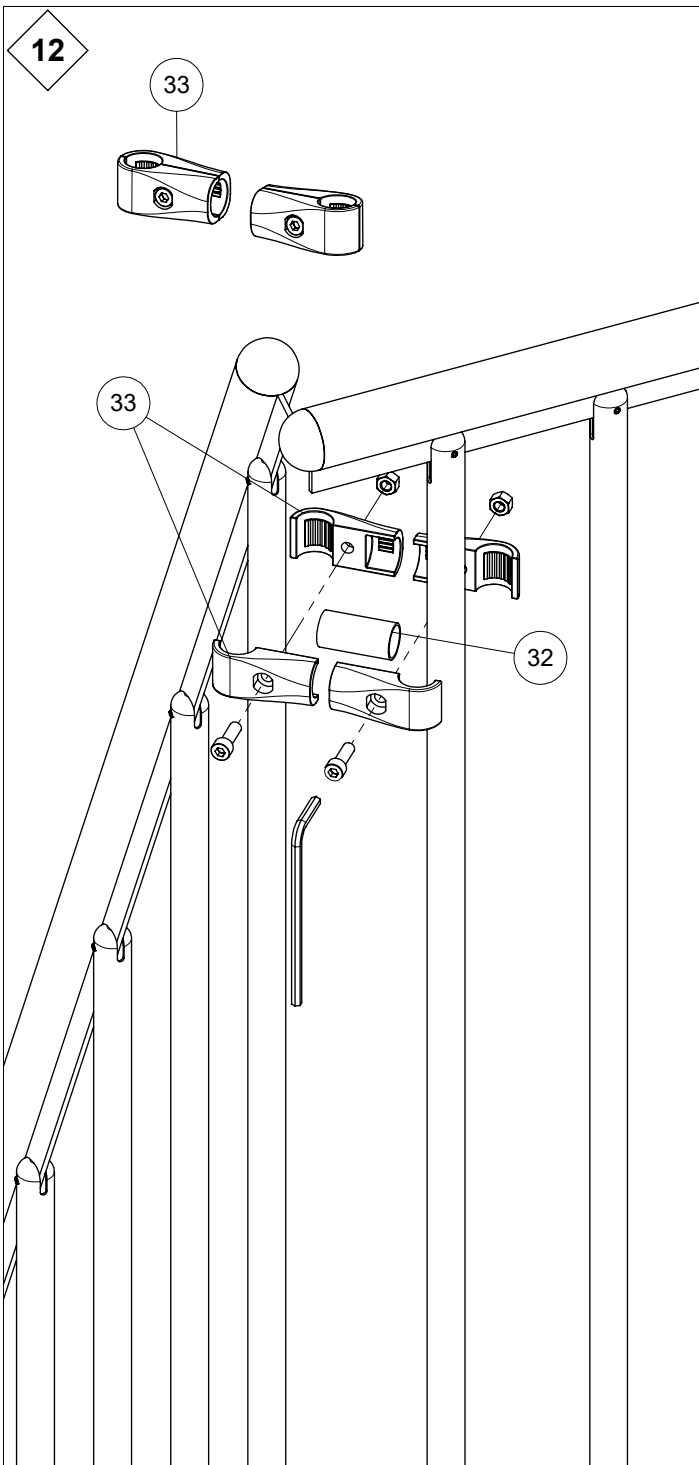

BRÜSTUNGSELÄNDER

ATLANTA

Start kit / Corner kit Anfangspaket / Eckenpaket	Startpakket / Hoekset Kit de départ / Kit d'angle	Startpakke / Hjørnepakke	
<p>9</p>  <p>x 8 K2-1077160 RAL 7016 K2-1077161 RAL 9005 K2-1077162 Pearl grey</p>	<p>27</p>  <p>x 2 K1-39010 RAL 7016 K1-71290 RAL 9006 K1-1077005 RAL 9005</p>	<p>29</p>  <p>x 1 K1-39110 RAL 7016 K1-71291 RAL 9006 K1-1077011 RAL 9005</p>	
			
	<p>31</p>  <p>x 1 K1-1077159</p>	<p>32</p>  <p>x 1 K1-1077165 RAL 7016 K2-1077166 RAL 9005 K2-1077167 Pearl grey</p>	<p>33</p>  <p>x 2 K2-1077170 RAL 7016 K2-1077171 RAL 9005 K2-1077172 Pearl grey</p>
	<p>46</p>  <p>x 8 K3-05011 M5 x 20</p>	<p>47</p>  <p>x 25 K3-08002 Ø8 x 40</p>	<p>48</p>  <p>x 24 K3-06027 Ø5 x 50 TX25</p>
<p>49</p>  <p>x 1 K3-90001</p>	<p>54</p>  <p>x 1 K3-06375 Ø5 x 80 TX25</p>		

2,5 mm
6 mm

TX25

Tools not included!
Werkzeuge nicht enthalten!
Gereedschap niet inbegrepen!
Outils non inclus!
Værktøj ikke inkluderet!

3

A

B

Extension kit
Ergänzungspaket
Uitbreidingsset
Kit de suite
Forlængerpakke