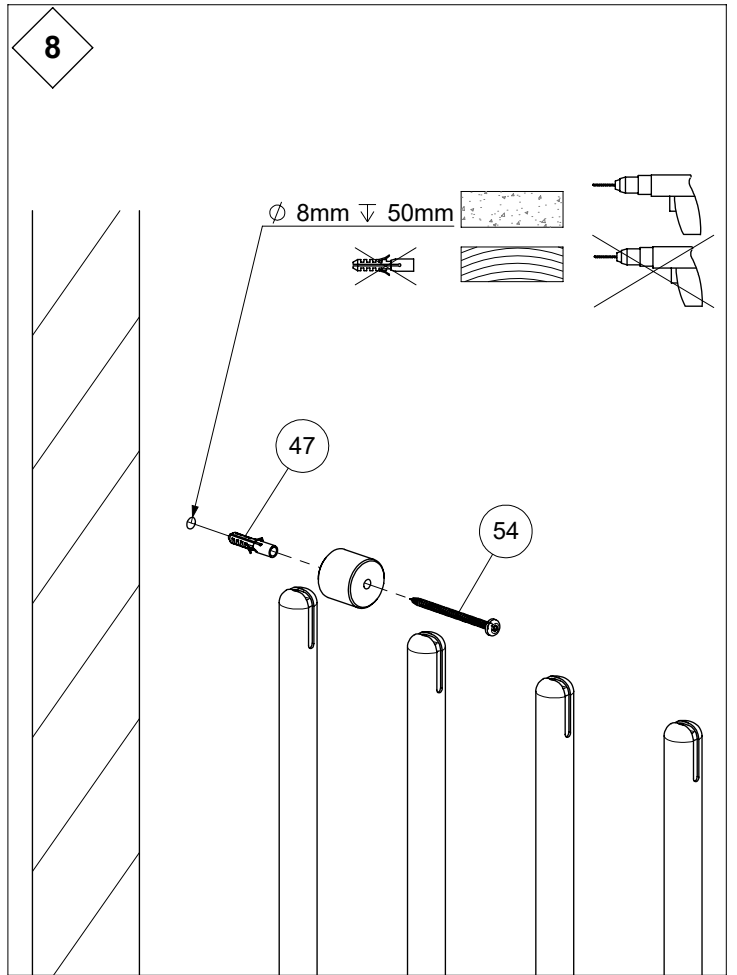

BRÜSTUNGSELÄNDER

ATLANTA

Start kit / Corner kit Anfangspaket / Eckenpaket	Startpakket / Hoekset Kit de départ / Kit d'angle	Startpakke / Hjørnepakke	
<p>9</p>  <p>x 8 K2-1077160 RAL 7016 K2-1077161 RAL 9005 K2-1077162 Pearl grey</p>	<p>27</p>  <p>x 2 K1-39010 RAL 7016 K1-71290 RAL 9006 K1-1077005 RAL 9005</p>	<p>29</p>  <p>x 1 K1-39110 RAL 7016 K1-71291 RAL 9006 K1-1077011 RAL 9005</p>	
			
	<p>31</p>  <p>x 1 K1-1077159</p>	<p>32</p>  <p>x 1 K1-1077165 RAL 7016 K2-1077166 RAL 9005 K2-1077167 Pearl grey</p>	<p>33</p>  <p>x 2 K2-1077170 RAL 7016 K2-1077171 RAL 9005 K2-1077172 Pearl grey</p>
	<p>46</p>  <p>x 8 K3-05011 M5 x 20</p>	<p>47</p>  <p>x 25 K3-08002 Ø8 x 40</p>	<p>48</p>  <p>x 24 K3-06027 Ø5 x 50 TX25</p>
<p>49</p>  <p>x 1 K3-90001</p>	<p>54</p>  <p>x 1 K3-06375 Ø5 x 80 TX25</p>		

2,5 mm
6 mm

TX25

Tools not included!
Werkzeuge nicht enthalten!
Gereedschap niet inbegrepen!
Outils non inclus!
Værktøj ikke inkluderet!

3

A

B

Extension kit
Ergänzungspaket
Uitbreidingsset
Kit de suite
Forlængerpakke