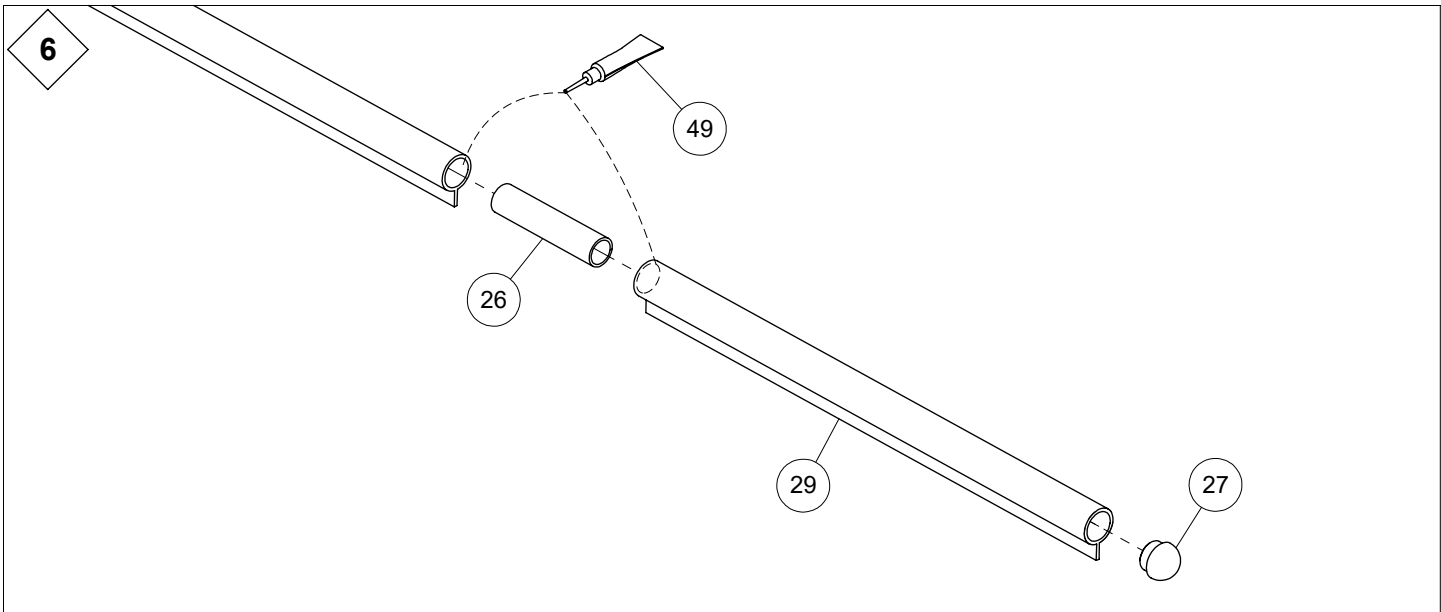

BRÜSTUNGSELÄNDER

ATLANTA

Start kit / Corner kit Anfangspaket / Eckenpaket	Startpakket / Hoekset Kit de départ / Kit d'angle	Startpakke / Hjørnepakke	
<p>9</p>  <p>x 8 K2-1077160 RAL 7016 K2-1077161 RAL 9005 K2-1077162 Pearl grey</p>	<p>27</p>  <p>x 2 K1-39010 RAL 7016 K1-71290 RAL 9006 K1-1077005 RAL 9005</p>	<p>29</p>  <p>x 1 K1-39110 RAL 7016 K1-71291 RAL 9006 K1-1077011 RAL 9005</p>	
			
	<p>31</p>  <p>x 1 K1-1077159</p>	<p>32</p>  <p>x 1 K1-1077165 RAL 7016 K2-1077166 RAL 9005 K2-1077167 Pearl grey</p>	<p>33</p>  <p>x 2 K2-1077170 RAL 7016 K2-1077171 RAL 9005 K2-1077172 Pearl grey</p>
	<p>46</p>  <p>x 8 K3-05011 M5 x 20</p>	<p>47</p>  <p>x 25 K3-08002 Ø8 x 40</p>	<p>48</p>  <p>x 24 K3-06027 Ø5 x 50 TX25</p>
<p>49</p>  <p>x 1 K3-90001</p>	<p>54</p>  <p>x 1 K3-06375 Ø5 x 80 TX25</p>		

2,5 mm
6 mm

TX25

Tools not included!
Werkzeuge nicht enthalten!
Gereedschap niet inbegrepen!
Outils non inclus!
Værktøj ikke inkluderet!

3

A

B

Extension kit
Ergänzungspaket
Uitbreidingsset
Kit de suite
Forlængerpakke