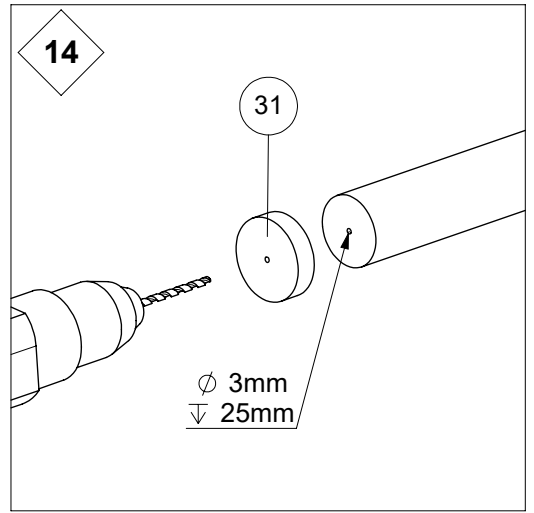

BOSTON

(A) Start kit (B) Extension kit (C) Corner kit	Startpaket Extrapaket Eckverbinderpaket	Kit de départ Kit de suite Kit d'angle	Equipo de inicio Equipo de extensión Ángulo de 90 grados	Startpakke Fortsætterpakke Hjørnepakke	
<p>6</p>  <p>(A) x 4 (B) x 3 K2-40284 RAL 7016 K2-40384 RAL 9016</p>	<p>12</p>  <p>(A) x 4 (B) x 3 K2-40289 RAL 7016 K2-40389 RAL 9016</p>	<p>13</p>   <p>(A) x 16 (B) x 12 K1-04041</p>	<p>14</p>  <p>50mm</p> <p>Ø6mm</p> <p>(B) x 4 K1-14939</p>	<p>15</p>  <p>(A) x 8 K1-40296 RAL 7016 K1-40396 RAL 9016</p>	<p>16</p>  <p>(C) x 8 K3-08041</p>
	<p>24</p>  <p>1050mm</p> <p>(A) x 1 (B) x 1 K1-40201</p> <p>Ø40mm</p>				
	<p>26</p>  <p>1000mm</p> <p>(A) x 4 (B) x 4 K1-14070</p> <p>Ø6mm</p>				
	<p>27</p>  <p>(C) x 1 K1-23345</p>	<p>28</p>  <p>(C) x 1 K1-14941</p>	<p>29</p>  <p>(B) x 1 K2-40280 RAL 7016 K2-40380 RAL 9016</p>	<p>30</p>  <p>(C) x 1 K1-40279 RAL 7016 K1-40379 RAL 9016</p>	
<p>31</p>  <p>(A) x 1 K1-01620</p>	<p>32</p>  <p>(A) x 2 K2-40281 RAL 7016 K2-40381 RAL 9016</p>		<p>33</p>  <p>150mm</p> <p>(A) x 1 K1-40282 RAL 7016 K1-40382 RAL 9016</p>		
<p>45</p>   <p>(A) x 8 (B) x 6 K3-06022 Ø5 x 35</p>	<p>47</p>  <p>(A) x 13 (B) x 9 K3-08002 Ø8 x 40</p>	<p>50</p>   <p>(A) x 4 (B) x 3 K3-02101 M5 x 25</p>	<p>54</p>   <p>(A) x 13 (B) x 9 K3-06027 Ø5 x 50</p>	<p>56</p>   <p>(A) x 16 (B) x 12 K1-04040 M6 x 16</p>	<p>57</p>  <p>(A) x 1 K3-90001</p>
<p>58</p>   <p>(A) x 2 (B) x 2 K3-06064 Ø4 x 25</p>					

OPTION
ALTERNATIVE
OPCIÓN

26

27

75mm

75mm

26

X

1000mm