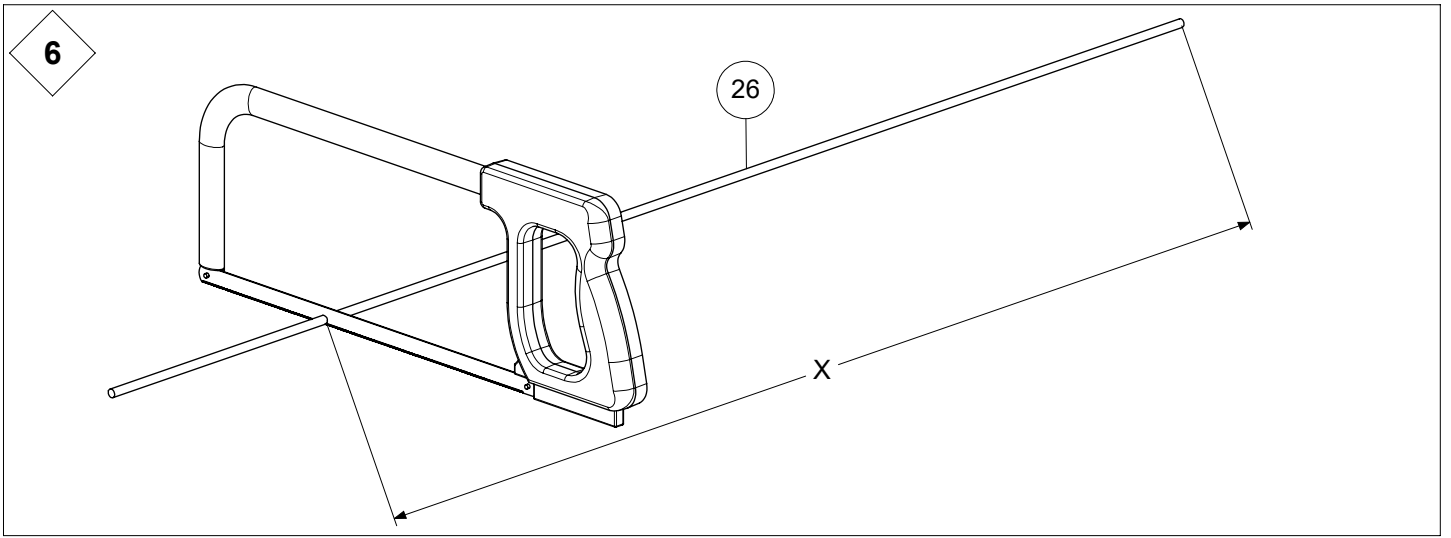

BOSTON

(A) Start kit (B) Extension kit (C) Corner kit	Startpaket Extrapaket Eckverbinderpaket	Kit de départ Kit de suite Kit d'angle	Equipo de inicio Equipo de extensión Ángulo de 90 grados	Startpakke Fortsætterpakke Hjørnepakke	
<p>6</p>  <p>(A) x 4 (B) x 3 K2-40284 RAL 7016 K2-40384 RAL 9016</p>	<p>12</p>  <p>(A) x 4 (B) x 3 K2-40289 RAL 7016 K2-40389 RAL 9016</p>	<p>13</p>   <p>(A) x 16 (B) x 12 K1-04041</p>	<p>14</p>  <p>50mm</p> <p>Ø6mm</p> <p>(B) x 4 K1-14939</p>	<p>15</p>  <p>(A) x 8 K1-40296 RAL 7016 K1-40396 RAL 9016</p>	<p>16</p>  <p>(C) x 8 K3-08041</p>
	<p>24</p>  <p>1050mm</p> <p>(A) x 1 (B) x 1 K1-40201</p> <p>Ø40mm</p>				
	<p>26</p>  <p>1000mm</p> <p>(A) x 4 (B) x 4 K1-14070</p> <p>Ø6mm</p>				
	<p>27</p>  <p>(C) x 1 K1-23345</p>	<p>28</p>  <p>(C) x 1 K1-14941</p>	<p>29</p>  <p>(B) x 1 K2-40280 RAL 7016 K2-40380 RAL 9016</p>	<p>30</p>  <p>(C) x 1 K1-40279 RAL 7016 K1-40379 RAL 9016</p>	
<p>31</p>  <p>(A) x 1 K1-01620</p>	<p>32</p>  <p>(A) x 2 K2-40281 RAL 7016 K2-40381 RAL 9016</p>		<p>33</p>  <p>150mm</p> <p>(A) x 1 K1-40282 RAL 7016 K1-40382 RAL 9016</p>		
<p>45</p>   <p>(A) x 8 (B) x 6 K3-06022 Ø5 x 35</p>	<p>47</p>  <p>(A) x 13 (B) x 9 K3-08002 Ø8 x 40</p>	<p>50</p>   <p>(A) x 4 (B) x 3 K3-02101 M5 x 25</p>	<p>54</p>   <p>(A) x 13 (B) x 9 K3-06027 Ø5 x 50</p>	<p>56</p>   <p>(A) x 16 (B) x 12 K1-04040 M6 x 16</p>	<p>57</p>  <p>(A) x 1 K3-90001</p>
<p>58</p>   <p>(A) x 2 (B) x 2 K3-06064 Ø4 x 25</p>					

OPTION
ALTERNATIVE
OPCIÓN

26

27

75mm

75mm

26

X

1000mm