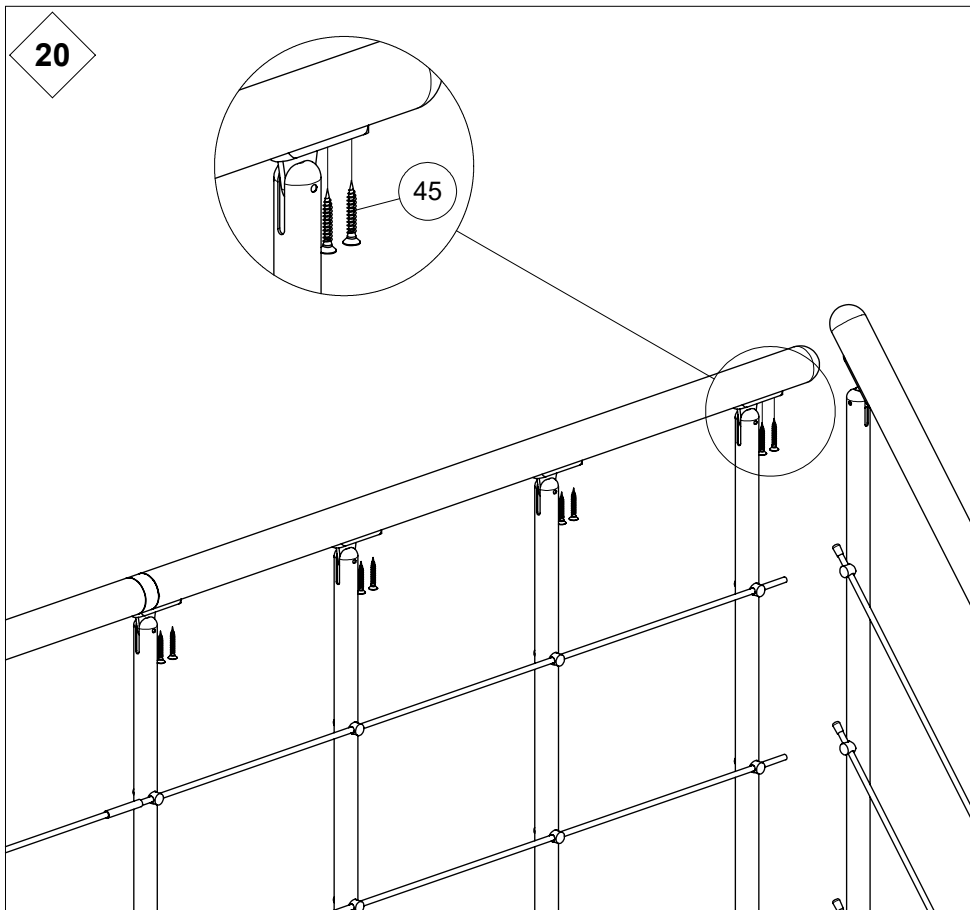

BOSTON

(A) Start kit (B) Extension kit (C) Corner kit	Startpaket Extrapaket Eckverbinderpaket	Kit de départ Kit de suite Kit d'angle	Equipo de inicio Equipo de extensión Ángulo de 90 grados	Startpakke Fortsætterpakke Hjørnepakke	
<p>6</p>  <p>(A) x 4 (B) x 3 K2-40284 RAL 7016 K2-40384 RAL 9016</p>	<p>12</p>  <p>(A) x 4 (B) x 3 K2-40289 RAL 7016 K2-40389 RAL 9016</p>	<p>13</p>   <p>(A) x 16 (B) x 12 K1-04041</p>	<p>14</p>  <p>50mm</p> <p>Ø6mm</p> <p>(B) x 4 K1-14939</p>	<p>15</p>  <p>(A) x 8 K1-40296 RAL 7016 K1-40396 RAL 9016</p>	<p>16</p>  <p>(C) x 8 K3-08041</p>
	<p>24</p>  <p>1050mm</p> <p>(A) x 1 (B) x 1 K1-40201</p> <p>Ø40mm</p>				
	<p>26</p>  <p>1000mm</p> <p>(A) x 4 (B) x 4 K1-14070</p> <p>Ø6mm</p>				
	<p>27</p>  <p>(C) x 1 K1-23345</p>	<p>28</p>  <p>(C) x 1 K1-14941</p>	<p>29</p>  <p>(B) x 1 K2-40280 RAL 7016 K2-40380 RAL 9016</p>	<p>30</p>  <p>(C) x 1 K1-40279 RAL 7016 K1-40379 RAL 9016</p>	
<p>31</p>  <p>(A) x 1 K1-01620</p>	<p>32</p>  <p>(A) x 2 K2-40281 RAL 7016 K2-40381 RAL 9016</p>		<p>33</p>  <p>150mm</p> <p>(A) x 1 K1-40282 RAL 7016 K1-40382 RAL 9016</p>		
<p>45</p>   <p>(A) x 8 (B) x 6 K3-06022 Ø5 x 35</p>	<p>47</p>  <p>(A) x 13 (B) x 9 K3-08002 Ø8 x 40</p>	<p>50</p>   <p>(A) x 4 (B) x 3 K3-02101 M5 x 25</p>	<p>54</p>   <p>(A) x 13 (B) x 9 K3-06027 Ø5 x 50</p>	<p>56</p>   <p>(A) x 16 (B) x 12 K1-04040 M6 x 16</p>	<p>57</p>  <p>(A) x 1 K3-90001</p>
<p>58</p>   <p>(A) x 2 (B) x 2 K3-06064 Ø4 x 25</p>					

OPTION
ALTERNATIVE
OPCIÓN

26

27

75mm

75mm

26

X

1000mm