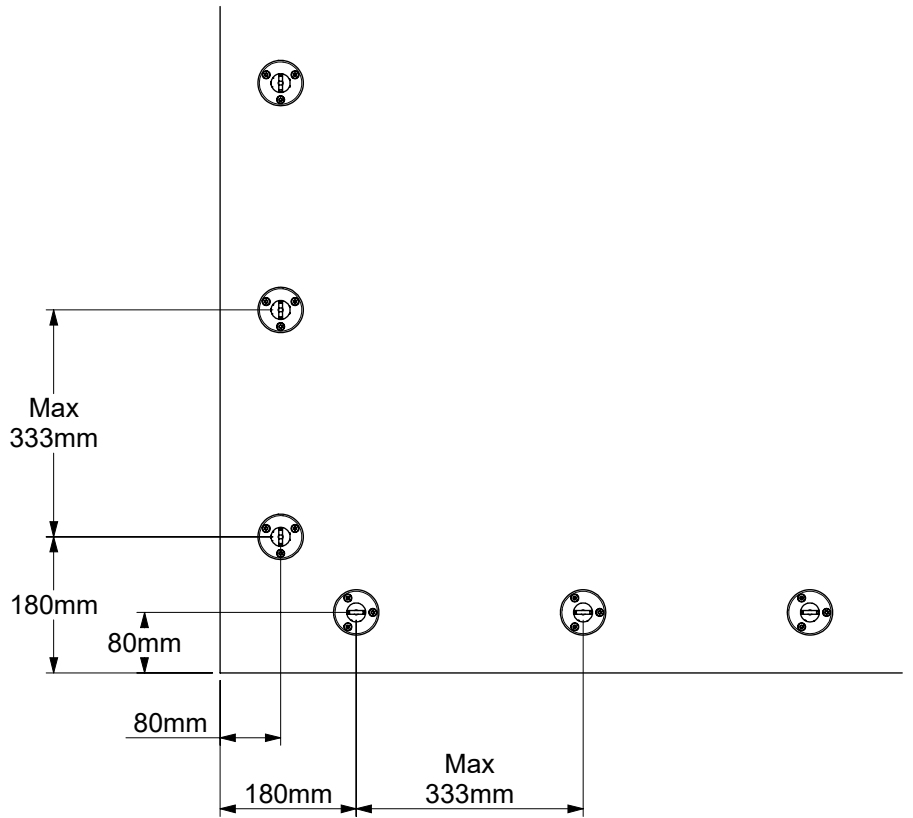

BOSTON

(A) Start kit (B) Extension kit (C) Corner kit	Startpaket Extrapaket Eckverbinderpaket	Kit de départ Kit de suite Kit d'angle	Equipo de inicio Equipo de extensión Ángulo de 90 grados	Startpakke Fortsætterpakke Hjørnepakke	
<p>6</p>  <p>(A) x 4 (B) x 3 K2-40284 RAL 7016 K2-40384 RAL 9016</p>	<p>12</p>  <p>(A) x 4 (B) x 3 K2-40289 RAL 7016 K2-40389 RAL 9016</p>	<p>13</p>   <p>(A) x 16 (B) x 12 K1-04041</p>	<p>14</p>  <p>50mm</p> <p>Ø6mm</p> <p>(B) x 4 K1-14939</p>	<p>15</p>  <p>(A) x 8 K1-40296 RAL 7016 K1-40396 RAL 9016</p>	<p>16</p>  <p>(C) x 8 K3-08041</p>
	<p>24</p>  <p>1050mm</p> <p>(A) x 1 (B) x 1 K1-40201</p> <p>Ø40mm</p>				
	<p>26</p>  <p>1000mm</p> <p>(A) x 4 (B) x 4 K1-14070</p> <p>Ø6mm</p>				
	<p>27</p>  <p>(C) x 1 K1-23345</p>	<p>28</p>  <p>(C) x 1 K1-14941</p>	<p>29</p>  <p>(B) x 1 K2-40280 RAL 7016 K2-40380 RAL 9016</p>	<p>30</p>  <p>(C) x 1 K1-40279 RAL 7016 K1-40379 RAL 9016</p>	
<p>31</p>  <p>(A) x 1 K1-01620</p>	<p>32</p>  <p>(A) x 2 K2-40281 RAL 7016 K2-40381 RAL 9016</p>		<p>33</p>  <p>150mm</p> <p>(A) x 1 K1-40282 RAL 7016 K1-40382 RAL 9016</p>		
<p>45</p>   <p>(A) x 8 (B) x 6 K3-06022 Ø5 x 35</p>	<p>47</p>  <p>(A) x 13 (B) x 9 K3-08002 Ø8 x 40</p>	<p>50</p>   <p>(A) x 4 (B) x 3 K3-02101 M5 x 25</p>	<p>54</p>   <p>(A) x 13 (B) x 9 K3-06027 Ø5 x 50</p>	<p>56</p>   <p>(A) x 16 (B) x 12 K1-04040 M6 x 16</p>	<p>57</p>  <p>(A) x 1 K3-90001</p>
<p>58</p>   <p>(A) x 2 (B) x 2 K3-06064 Ø4 x 25</p>					

OPTION
ALTERNATIVE
OPCIÓN

26

27

75mm

75mm

26

X

1000mm