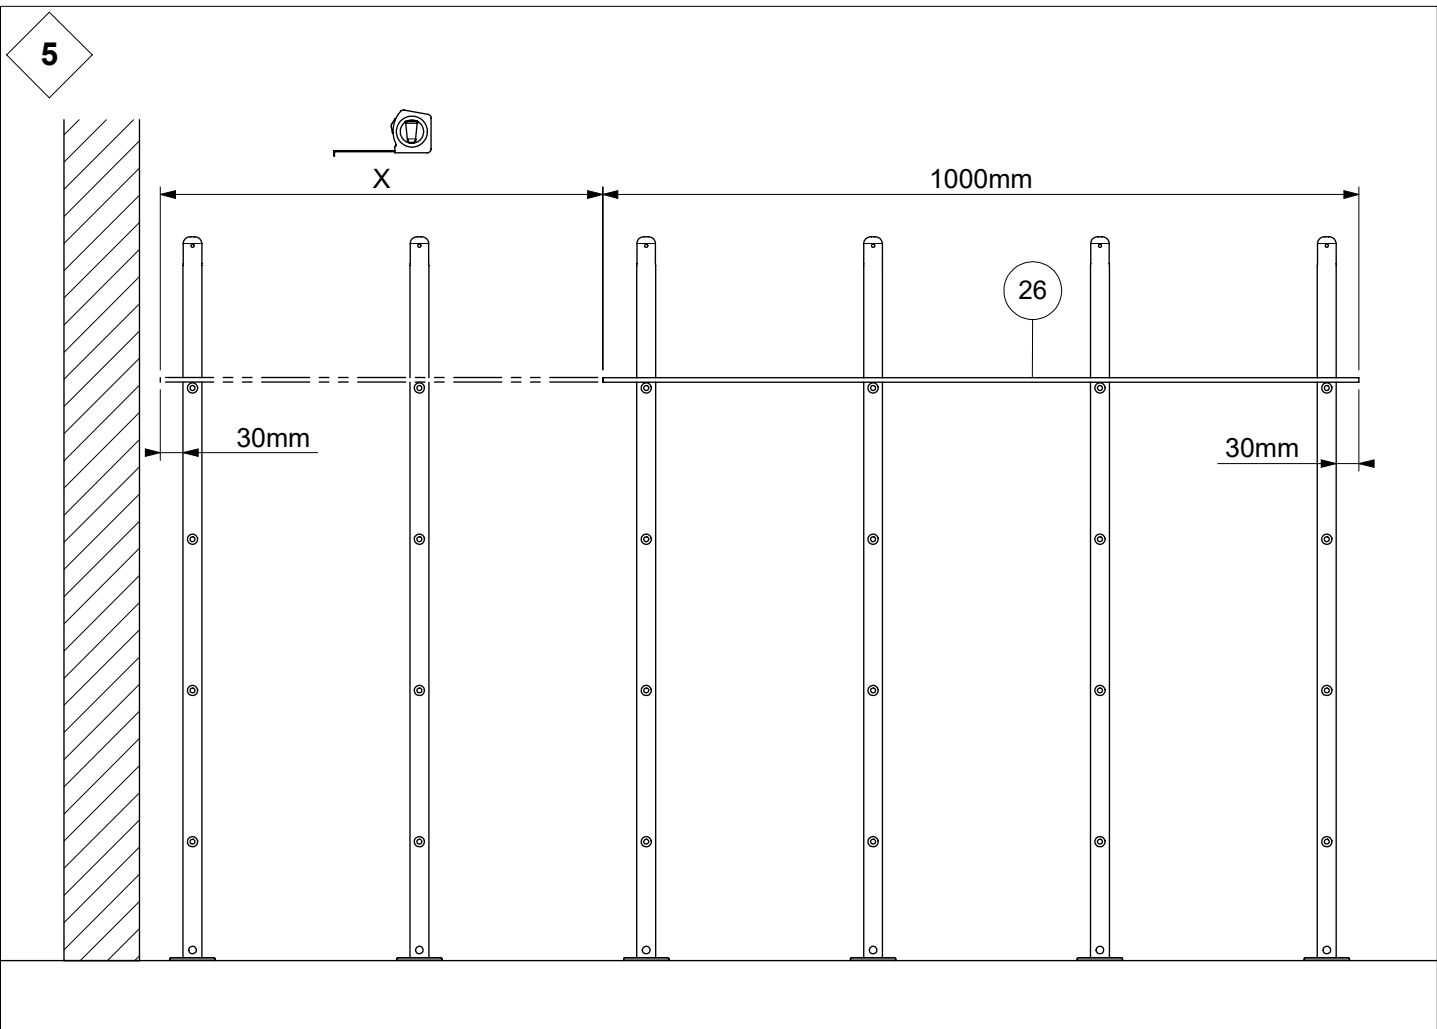

BOSTON

(A) Start kit (B) Extension kit (C) Corner kit	Startpaket Extrapaket Eckverbinderpaket	Kit de départ Kit de suite Kit d'angle	Equipo de inicio Equipo de extensión Ángulo de 90 grados	Startpakke Fortsætterpakke Hjørnepakke	
<p>6</p>  <p>(A) x 4 (B) x 3 K2-40284 RAL 7016 K2-40384 RAL 9016</p>	<p>12</p>  <p>(A) x 4 (B) x 3 K2-40289 RAL 7016 K2-40389 RAL 9016</p>	<p>13</p>   <p>(A) x 16 (B) x 12 K1-04041</p>	<p>14</p>  <p>50mm</p> <p>Ø6mm</p> <p>(B) x 4 K1-14939</p>	<p>15</p>  <p>(A) x 8 K1-40296 RAL 7016 K1-40396 RAL 9016</p>	<p>16</p>  <p>(C) x 8 K3-08041</p>
	<p>24</p>  <p>1050mm</p> <p>(A) x 1 (B) x 1 K1-40201</p> <p>Ø40mm</p>				
	<p>26</p>  <p>1000mm</p> <p>(A) x 4 (B) x 4 K1-14070</p> <p>Ø6mm</p>				
	<p>27</p>  <p>(C) x 1 K1-23345</p>	<p>28</p>  <p>(C) x 1 K1-14941</p>	<p>29</p>  <p>(B) x 1 K2-40280 RAL 7016 K2-40380 RAL 9016</p>	<p>30</p>  <p>(C) x 1 K1-40279 RAL 7016 K1-40379 RAL 9016</p>	
<p>31</p>  <p>(A) x 1 K1-01620</p>	<p>32</p>  <p>(A) x 2 K2-40281 RAL 7016 K2-40381 RAL 9016</p>		<p>33</p>  <p>150mm</p> <p>(A) x 1 K1-40282 RAL 7016 K1-40382 RAL 9016</p>		
<p>45</p>   <p>(A) x 8 (B) x 6 K3-06022 Ø5 x 35</p>	<p>47</p>  <p>(A) x 13 (B) x 9 K3-08002 Ø8 x 40</p>	<p>50</p>   <p>(A) x 4 (B) x 3 K3-02101 M5 x 25</p>	<p>54</p>   <p>(A) x 13 (B) x 9 K3-06027 Ø5 x 50</p>	<p>56</p>   <p>(A) x 16 (B) x 12 K1-04040 M6 x 16</p>	<p>57</p>  <p>(A) x 1 K3-90001</p>
<p>58</p>   <p>(A) x 2 (B) x 2 K3-06064 Ø4 x 25</p>					

OPTION
ALTERNATIVE
OPCIÓN

26

27

75mm

75mm

26

X

1000mm