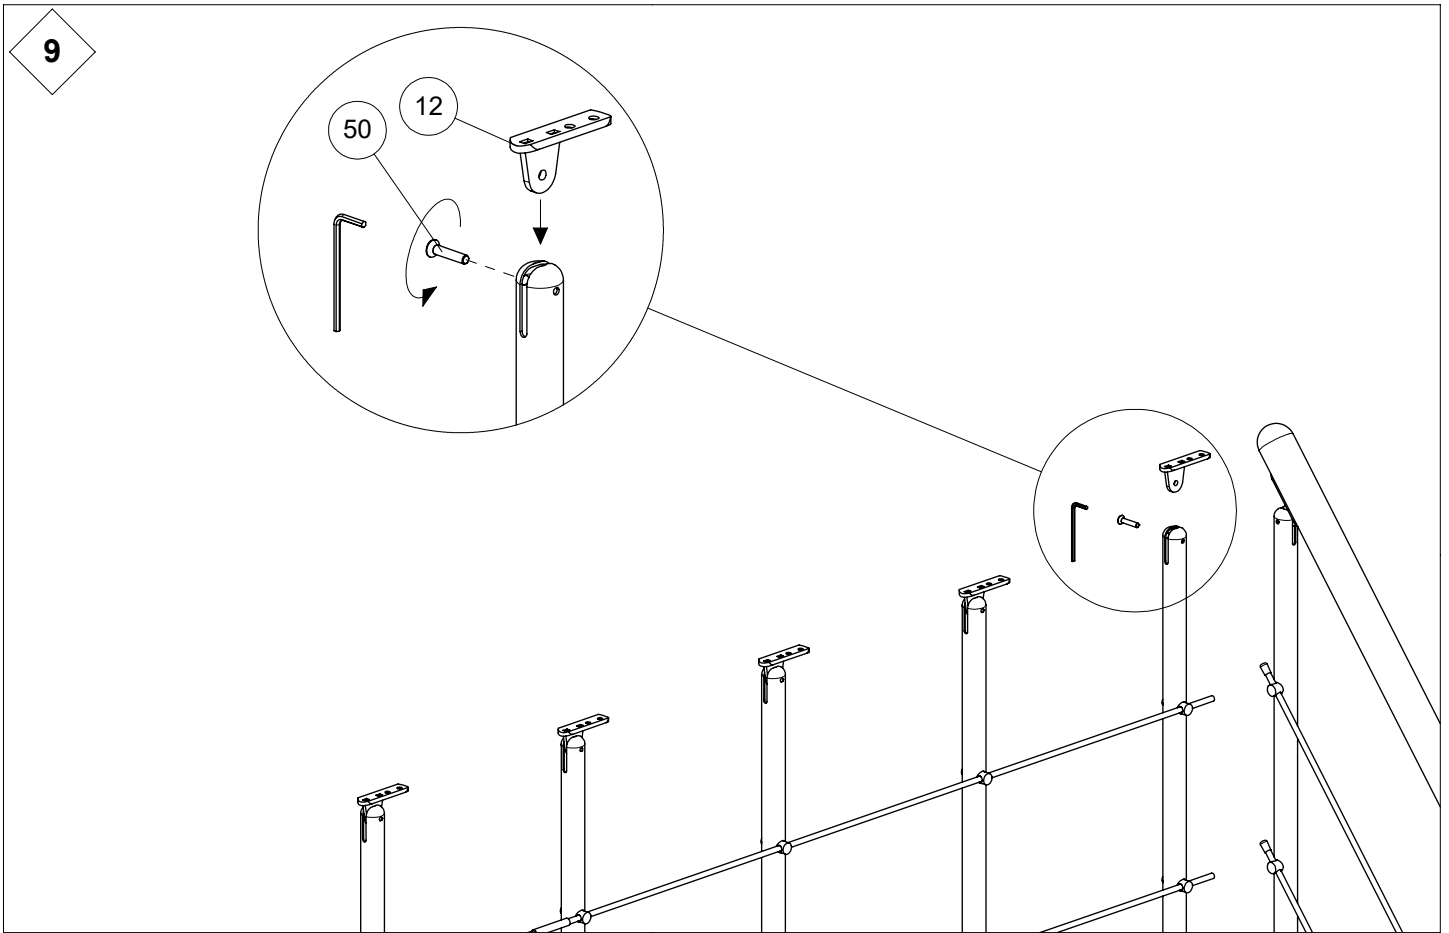

BOSTON

(A) Start kit (B) Extension kit (C) Corner kit	Startpaket Extrapaket Eckverbinderpaket	Kit de départ Kit de suite Kit d'angle	Equipo de inicio Equipo de extensión Ángulo de 90 grados	Startpakke Fortsætterpakke Hjørnepakke	
<p>6</p>  <p>(A) x 4 (B) x 3 K2-40284 RAL 7016 K2-40384 RAL 9016</p>	<p>12</p>  <p>(A) x 4 (B) x 3 K2-40289 RAL 7016 K2-40389 RAL 9016</p>	<p>13</p>   <p>(A) x 16 (B) x 12 K1-04041</p>	<p>14</p>  <p>50mm</p> <p>Ø6mm</p> <p>(B) x 4 K1-14939</p>	<p>15</p>  <p>(A) x 8 K1-40296 RAL 7016 K1-40396 RAL 9016</p>	<p>16</p>  <p>(C) x 8 K3-08041</p>
	<p>24</p>  <p>1050mm</p> <p>(A) x 1 (B) x 1 K1-40201</p> <p>Ø40mm</p>				
	<p>26</p>  <p>1000mm</p> <p>(A) x 4 (B) x 4 K1-14070</p> <p>Ø6mm</p>				
	<p>27</p>  <p>(C) x 1 K1-23345</p>	<p>28</p>  <p>(C) x 1 K1-14941</p>	<p>29</p>  <p>(B) x 1 K2-40280 RAL 7016 K2-40380 RAL 9016</p>	<p>30</p>  <p>(C) x 1 K1-40279 RAL 7016 K1-40379 RAL 9016</p>	
<p>31</p>  <p>(A) x 1 K1-01620</p>	<p>32</p>  <p>(A) x 2 K2-40281 RAL 7016 K2-40381 RAL 9016</p>		<p>33</p>  <p>150mm</p> <p>(A) x 1 K1-40282 RAL 7016 K1-40382 RAL 9016</p>		
<p>45</p>   <p>(A) x 8 (B) x 6 K3-06022 Ø5 x 35</p>	<p>47</p>  <p>(A) x 13 (B) x 9 K3-08002 Ø8 x 40</p>	<p>50</p>   <p>(A) x 4 (B) x 3 K3-02101 M5 x 25</p>	<p>54</p>   <p>(A) x 13 (B) x 9 K3-06027 Ø5 x 50</p>	<p>56</p>   <p>(A) x 16 (B) x 12 K1-04040 M6 x 16</p>	<p>57</p>  <p>(A) x 1 K3-90001</p>
<p>58</p>   <p>(A) x 2 (B) x 2 K3-06064 Ø4 x 25</p>					

OPTION
ALTERNATIVE
OPCIÓN

26

27

75mm

75mm

26

X

1000mm