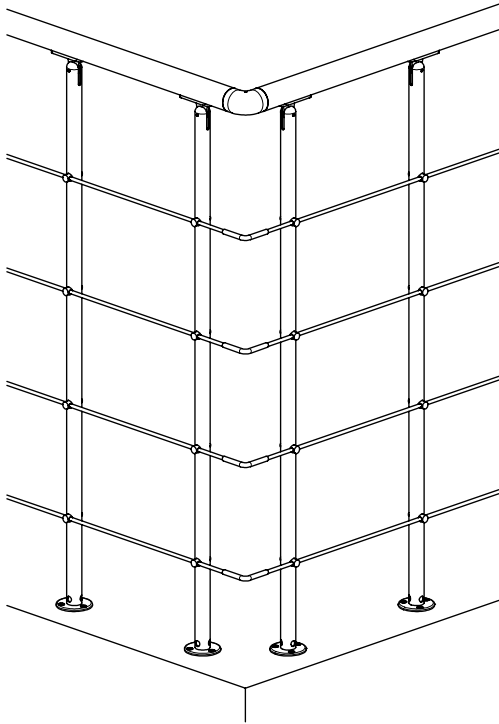

BOSTON

(A) Start kit (B) Extension kit (C) Corner kit	Startpaket Extrapaket Eckverbinderpaket	Kit de départ Kit de suite Kit d'angle	Equipo de inicio Equipo de extensión Ángulo de 90 grados	Startpakke Fortsætterpakke Hjørnepakke	
<p>6</p>  <p>(A) x 4 (B) x 3 K2-40284 RAL 7016 K2-40384 RAL 9016</p>	<p>12</p>  <p>(A) x 4 (B) x 3 K2-40289 RAL 7016 K2-40389 RAL 9016</p>	<p>13</p>   <p>(A) x 16 (B) x 12 K1-04041</p>	<p>14</p>  <p>50mm</p> <p>Ø6mm</p> <p>(B) x 4 K1-14939</p>	<p>15</p>  <p>(A) x 8 K1-40296 RAL 7016 K1-40396 RAL 9016</p>	<p>16</p>  <p>(C) x 8 K3-08041</p>
	<p>24</p>  <p>1050mm</p> <p>(A) x 1 (B) x 1 K1-40201</p> <p>Ø40mm</p>				
	<p>26</p>  <p>1000mm</p> <p>(A) x 4 (B) x 4 K1-14070</p> <p>Ø6mm</p>				
	<p>27</p>  <p>(C) x 1 K1-23345</p>	<p>28</p>  <p>(C) x 1 K1-14941</p>	<p>29</p>  <p>(B) x 1 K2-40280 RAL 7016 K2-40380 RAL 9016</p>	<p>30</p>  <p>(C) x 1 K1-40279 RAL 7016 K1-40379 RAL 9016</p>	
<p>31</p>  <p>(A) x 1 K1-01620</p>	<p>32</p>  <p>(A) x 2 K2-40281 RAL 7016 K2-40381 RAL 9016</p>		<p>33</p>  <p>150mm</p> <p>(A) x 1 K1-40282 RAL 7016 K1-40382 RAL 9016</p>		
<p>45</p>   <p>(A) x 8 (B) x 6 K3-06022 Ø5 x 35</p>	<p>47</p>  <p>(A) x 13 (B) x 9 K3-08002 Ø8 x 40</p>	<p>50</p>   <p>(A) x 4 (B) x 3 K3-02101 M5 x 25</p>	<p>54</p>   <p>(A) x 13 (B) x 9 K3-06027 Ø5 x 50</p>	<p>56</p>   <p>(A) x 16 (B) x 12 K1-04040 M6 x 16</p>	<p>57</p>  <p>(A) x 1 K3-90001</p>
<p>58</p>   <p>(A) x 2 (B) x 2 K3-06064 Ø4 x 25</p>					

OPTION
ALTERNATIVE
OPCIÓN

26

27

75mm

75mm

26

X

1000mm