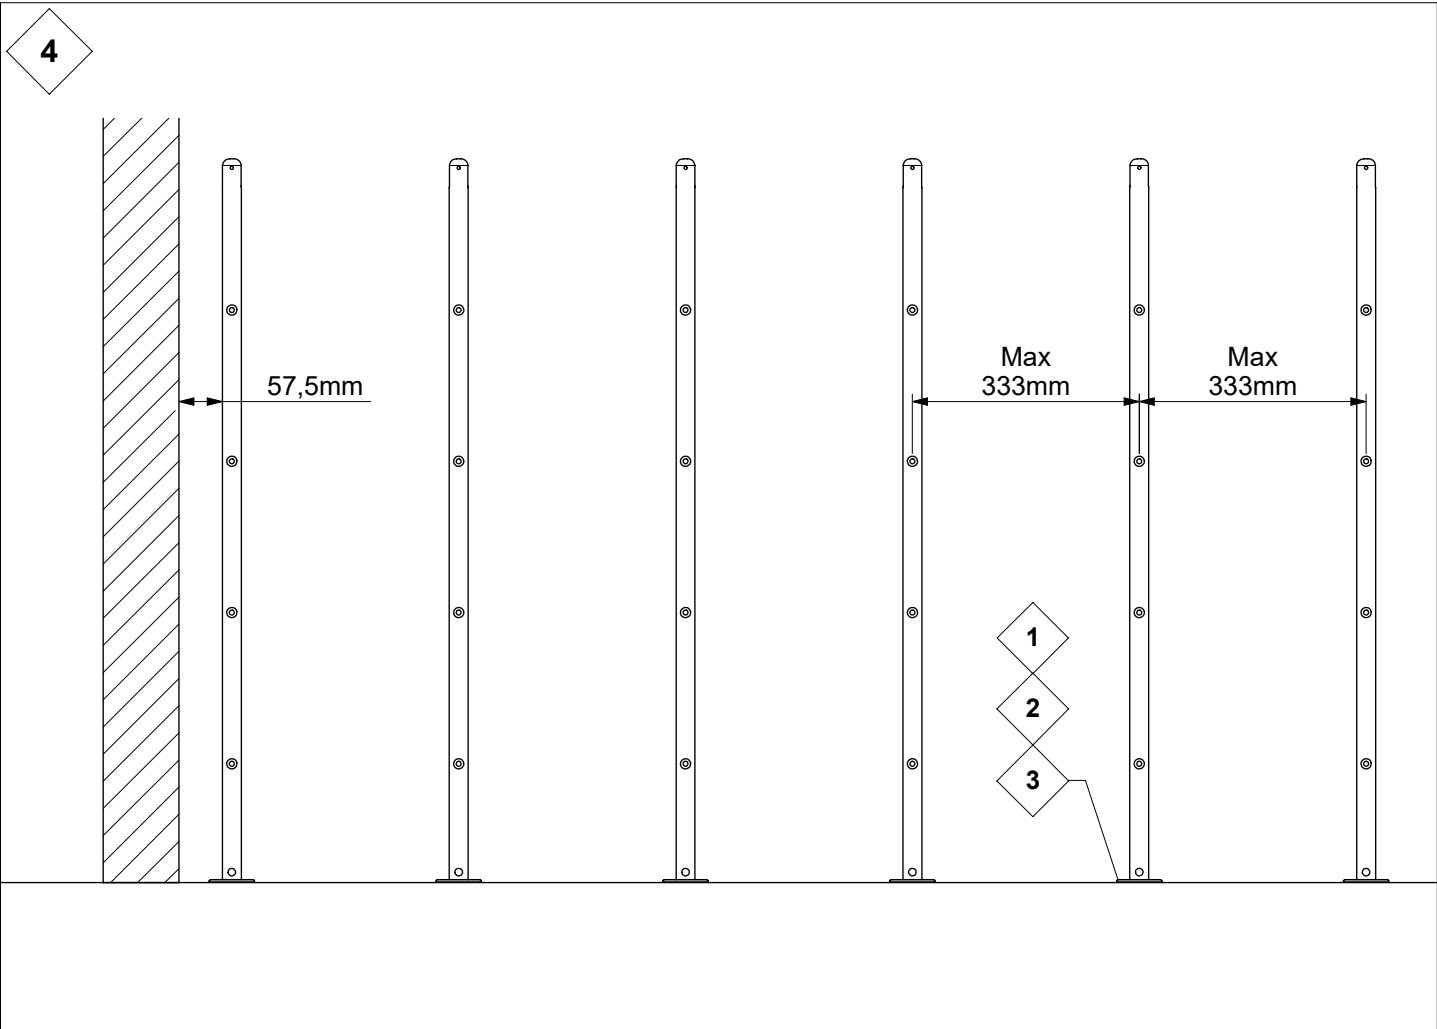

BOSTON

(A) Start kit (B) Extension kit (C) Corner kit	Startpaket Extrapaket Eckverbinderpaket	Kit de départ Kit de suite Kit d'angle	Equipo de inicio Equipo de extensión Ángulo de 90 grados	Startpakke Fortsætterpakke Hjørnepakke	
<p>6</p>  <p>(A) x 4 (B) x 3 K2-40284 RAL 7016 K2-40384 RAL 9016</p>	<p>12</p>  <p>(A) x 4 (B) x 3 K2-40289 RAL 7016 K2-40389 RAL 9016</p>	<p>13</p>   <p>(A) x 16 (B) x 12 K1-04041</p>	<p>14</p>  <p>50mm</p> <p>Ø6mm</p> <p>(B) x 4 K1-14939</p>	<p>15</p>  <p>(A) x 8 K1-40296 RAL 7016 K1-40396 RAL 9016</p>	<p>16</p>  <p>(C) x 8 K3-08041</p>
	<p>24</p>  <p>1050mm</p> <p>(A) x 1 (B) x 1 K1-40201</p> <p>Ø40mm</p>				
	<p>26</p>  <p>1000mm</p> <p>(A) x 4 (B) x 4 K1-14070</p> <p>Ø6mm</p>				
	<p>27</p>  <p>(C) x 1 K1-23345</p>	<p>28</p>  <p>(C) x 1 K1-14941</p>	<p>29</p>  <p>(B) x 1 K2-40280 RAL 7016 K2-40380 RAL 9016</p>	<p>30</p>  <p>(C) x 1 K1-40279 RAL 7016 K1-40379 RAL 9016</p>	
<p>31</p>  <p>(A) x 1 K1-01620</p>	<p>32</p>  <p>(A) x 2 K2-40281 RAL 7016 K2-40381 RAL 9016</p>		<p>33</p>  <p>150mm</p> <p>(A) x 1 K1-40282 RAL 7016 K1-40382 RAL 9016</p>		
<p>45</p>   <p>(A) x 8 (B) x 6 K3-06022 Ø5 x 35</p>	<p>47</p>  <p>(A) x 13 (B) x 9 K3-08002 Ø8 x 40</p>	<p>50</p>   <p>(A) x 4 (B) x 3 K3-02101 M5 x 25</p>	<p>54</p>   <p>(A) x 13 (B) x 9 K3-06027 Ø5 x 50</p>	<p>56</p>   <p>(A) x 16 (B) x 12 K1-04040 M6 x 16</p>	<p>57</p>  <p>(A) x 1 K3-90001</p>
<p>58</p>   <p>(A) x 2 (B) x 2 K3-06064 Ø4 x 25</p>					

OPTION
ALTERNATIVE
OPCIÓN

26

27

75mm

75mm

26

X

1000mm