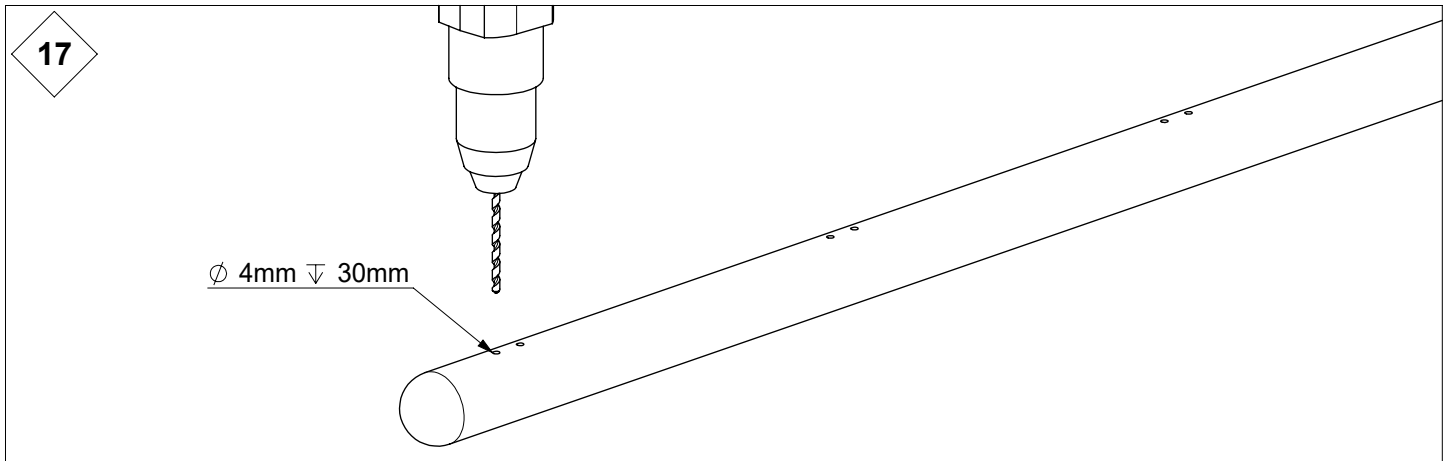

BOSTON

(A) Start kit (B) Extension kit (C) Corner kit	Startpaket Extrapaket Eckverbinderpaket	Kit de départ Kit de suite Kit d'angle	Equipo de inicio Equipo de extensión Ángulo de 90 grados	Startpakke Fortsætterpakke Hjørnepakke	
<p>6</p>  <p>(A) x 4 (B) x 3 K2-40284 RAL 7016 K2-40384 RAL 9016</p>	<p>12</p>  <p>(A) x 4 (B) x 3 K2-40289 RAL 7016 K2-40389 RAL 9016</p>	<p>13</p>   <p>(A) x 16 (B) x 12 K1-04041</p>	<p>14</p>  <p>50mm</p> <p>Ø6mm</p> <p>(B) x 4 K1-14939</p>	<p>15</p>  <p>(A) x 8 K1-40296 RAL 7016 K1-40396 RAL 9016</p>	<p>16</p>  <p>(C) x 8 K3-08041</p>
	<p>24</p>  <p>1050mm</p> <p>(A) x 1 (B) x 1 K1-40201</p> <p>Ø40mm</p>				
	<p>26</p>  <p>1000mm</p> <p>(A) x 4 (B) x 4 K1-14070</p> <p>Ø6mm</p>				
	<p>27</p>  <p>(C) x 1 K1-23345</p>	<p>28</p>  <p>(C) x 1 K1-14941</p>	<p>29</p>  <p>(B) x 1 K2-40280 RAL 7016 K2-40380 RAL 9016</p>	<p>30</p>  <p>(C) x 1 K1-40279 RAL 7016 K1-40379 RAL 9016</p>	
<p>31</p>  <p>(A) x 1 K1-01620</p>	<p>32</p>  <p>(A) x 2 K2-40281 RAL 7016 K2-40381 RAL 9016</p>		<p>33</p>  <p>150mm</p> <p>(A) x 1 K1-40282 RAL 7016 K1-40382 RAL 9016</p>		
<p>45</p>   <p>(A) x 8 (B) x 6 K3-06022 Ø5 x 35</p>	<p>47</p>  <p>(A) x 13 (B) x 9 K3-08002 Ø8 x 40</p>	<p>50</p>   <p>(A) x 4 (B) x 3 K3-02101 M5 x 25</p>	<p>54</p>   <p>(A) x 13 (B) x 9 K3-06027 Ø5 x 50</p>	<p>56</p>   <p>(A) x 16 (B) x 12 K1-04040 M6 x 16</p>	<p>57</p>  <p>(A) x 1 K3-90001</p>
<p>58</p>   <p>(A) x 2 (B) x 2 K3-06064 Ø4 x 25</p>					

OPTION
ALTERNATIVE
OPCIÓN

26

27

75mm

75mm

26

X

1000mm