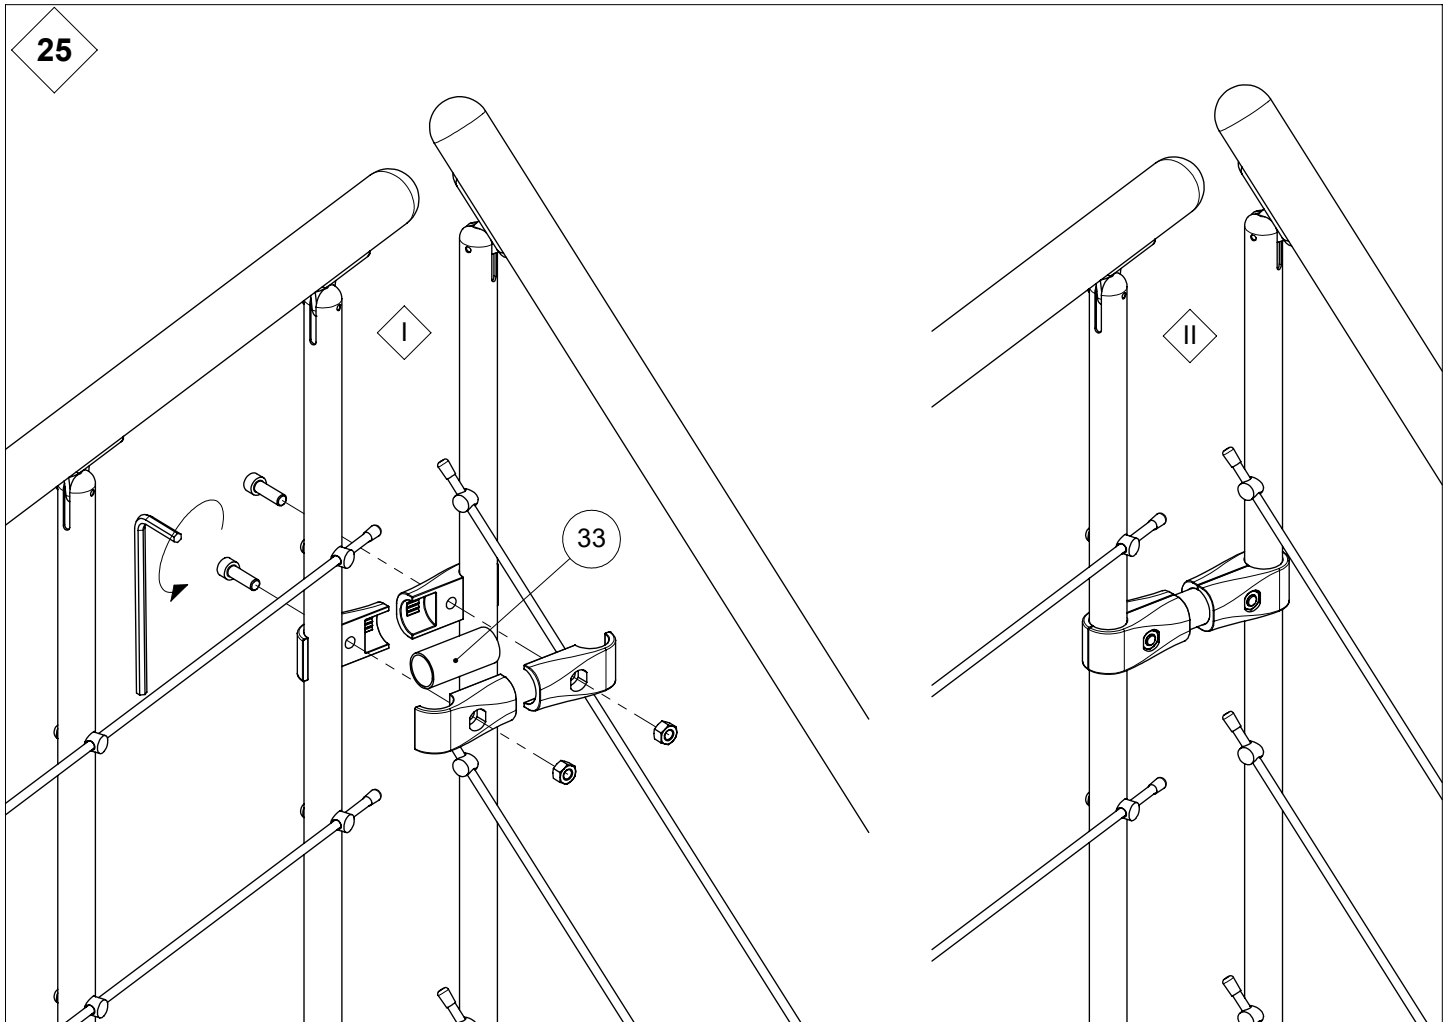

BOSTON

(A) Start kit (B) Extension kit (C) Corner kit	Startpaket Extrapaket Eckverbinderpaket	Kit de départ Kit de suite Kit d'angle	Equipo de inicio Equipo de extensión Ángulo de 90 grados	Startpakke Fortsætterpakke Hjørnepakke	
<p>6</p>  <p>(A) x 4 (B) x 3 K2-40284 RAL 7016 K2-40384 RAL 9016</p>	<p>12</p>  <p>(A) x 4 (B) x 3 K2-40289 RAL 7016 K2-40389 RAL 9016</p>	<p>13</p>   <p>(A) x 16 (B) x 12 K1-04041</p>	<p>14</p>  <p>50mm</p> <p>Ø6mm</p> <p>(B) x 4 K1-14939</p>	<p>15</p>  <p>(A) x 8 K1-40296 RAL 7016 K1-40396 RAL 9016</p>	<p>16</p>  <p>(C) x 8 K3-08041</p>
	<p>24</p>  <p>1050mm</p> <p>(A) x 1 (B) x 1 K1-40201</p> <p>Ø40mm</p>				
	<p>26</p>  <p>1000mm</p> <p>(A) x 4 (B) x 4 K1-14070</p> <p>Ø6mm</p>				
	<p>27</p>  <p>(C) x 1 K1-23345</p>	<p>28</p>  <p>(C) x 1 K1-14941</p>	<p>29</p>  <p>(B) x 1 K2-40280 RAL 7016 K2-40380 RAL 9016</p>	<p>30</p>  <p>(C) x 1 K1-40279 RAL 7016 K1-40379 RAL 9016</p>	
<p>31</p>  <p>(A) x 1 K1-01620</p>	<p>32</p>  <p>(A) x 2 K2-40281 RAL 7016 K2-40381 RAL 9016</p>		<p>33</p>  <p>150mm</p> <p>(A) x 1 K1-40282 RAL 7016 K1-40382 RAL 9016</p>		
<p>45</p>   <p>(A) x 8 (B) x 6 K3-06022 Ø5 x 35</p>	<p>47</p>  <p>(A) x 13 (B) x 9 K3-08002 Ø8 x 40</p>	<p>50</p>   <p>(A) x 4 (B) x 3 K3-02101 M5 x 25</p>	<p>54</p>   <p>(A) x 13 (B) x 9 K3-06027 Ø5 x 50</p>	<p>56</p>   <p>(A) x 16 (B) x 12 K1-04040 M6 x 16</p>	<p>57</p>  <p>(A) x 1 K3-90001</p>
<p>58</p>   <p>(A) x 2 (B) x 2 K3-06064 Ø4 x 25</p>					

OPTION
ALTERNATIVE
OPCIÓN

26

27

75mm

75mm

26

X

1000mm