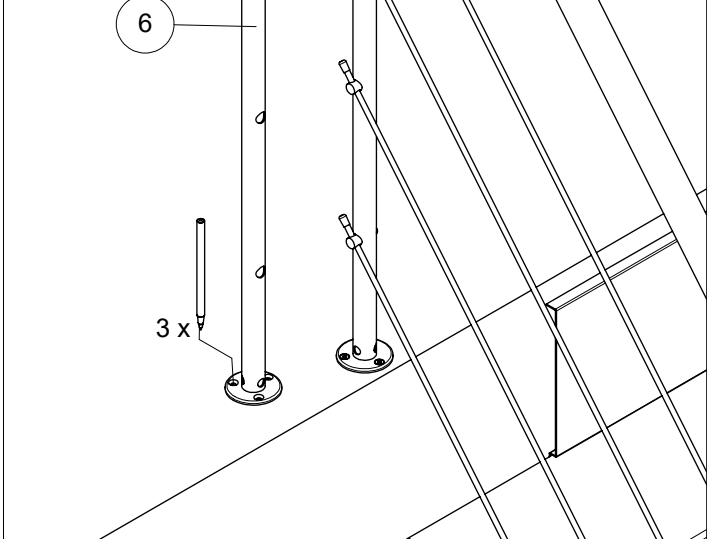

BOSTON

(A) Start kit (B) Extension kit (C) Corner kit	Startpaket Extrapaket Eckverbinderpaket	Kit de départ Kit de suite Kit d'angle	Equipo de inicio Equipo de extensión Ángulo de 90 grados	Startpakke Fortsætterpakke Hjørnepakke	
<p>6</p>  <p>(A) x 4 (B) x 3 K2-40284 RAL 7016 K2-40384 RAL 9016</p>	<p>12</p>  <p>(A) x 4 (B) x 3 K2-40289 RAL 7016 K2-40389 RAL 9016</p>	<p>13</p>   <p>(A) x 16 (B) x 12 K1-04041</p>	<p>14</p>  <p>50mm</p> <p>Ø6mm</p> <p>(B) x 4 K1-14939</p>	<p>15</p>  <p>(A) x 8 K1-40296 RAL 7016 K1-40396 RAL 9016</p>	<p>16</p>  <p>(C) x 8 K3-08041</p>
	<p>24</p>  <p>1050mm</p> <p>(A) x 1 (B) x 1 K1-40201</p> <p>Ø40mm</p>				
	<p>26</p>  <p>1000mm</p> <p>(A) x 4 (B) x 4 K1-14070</p> <p>Ø6mm</p>				
	<p>27</p>  <p>(C) x 1 K1-23345</p>	<p>28</p>  <p>(C) x 1 K1-14941</p>	<p>29</p>  <p>(B) x 1 K2-40280 RAL 7016 K2-40380 RAL 9016</p>	<p>30</p>  <p>(C) x 1 K1-40279 RAL 7016 K1-40379 RAL 9016</p>	
<p>31</p>  <p>(A) x 1 K1-01620</p>	<p>32</p>  <p>(A) x 2 K2-40281 RAL 7016 K2-40381 RAL 9016</p>		<p>33</p>  <p>150mm</p> <p>(A) x 1 K1-40282 RAL 7016 K1-40382 RAL 9016</p>		
<p>45</p>   <p>(A) x 8 (B) x 6 K3-06022 Ø5 x 35</p>	<p>47</p>  <p>(A) x 13 (B) x 9 K3-08002 Ø8 x 40</p>	<p>50</p>   <p>(A) x 4 (B) x 3 K3-02101 M5 x 25</p>	<p>54</p>   <p>(A) x 13 (B) x 9 K3-06027 Ø5 x 50</p>	<p>56</p>   <p>(A) x 16 (B) x 12 K1-04040 M6 x 16</p>	<p>57</p>  <p>(A) x 1 K3-90001</p>
<p>58</p>   <p>(A) x 2 (B) x 2 K3-06064 Ø4 x 25</p>					

OPTION
ALTERNATIVE
OPCIÓN

26

27

75mm

75mm

26

X

1000mm