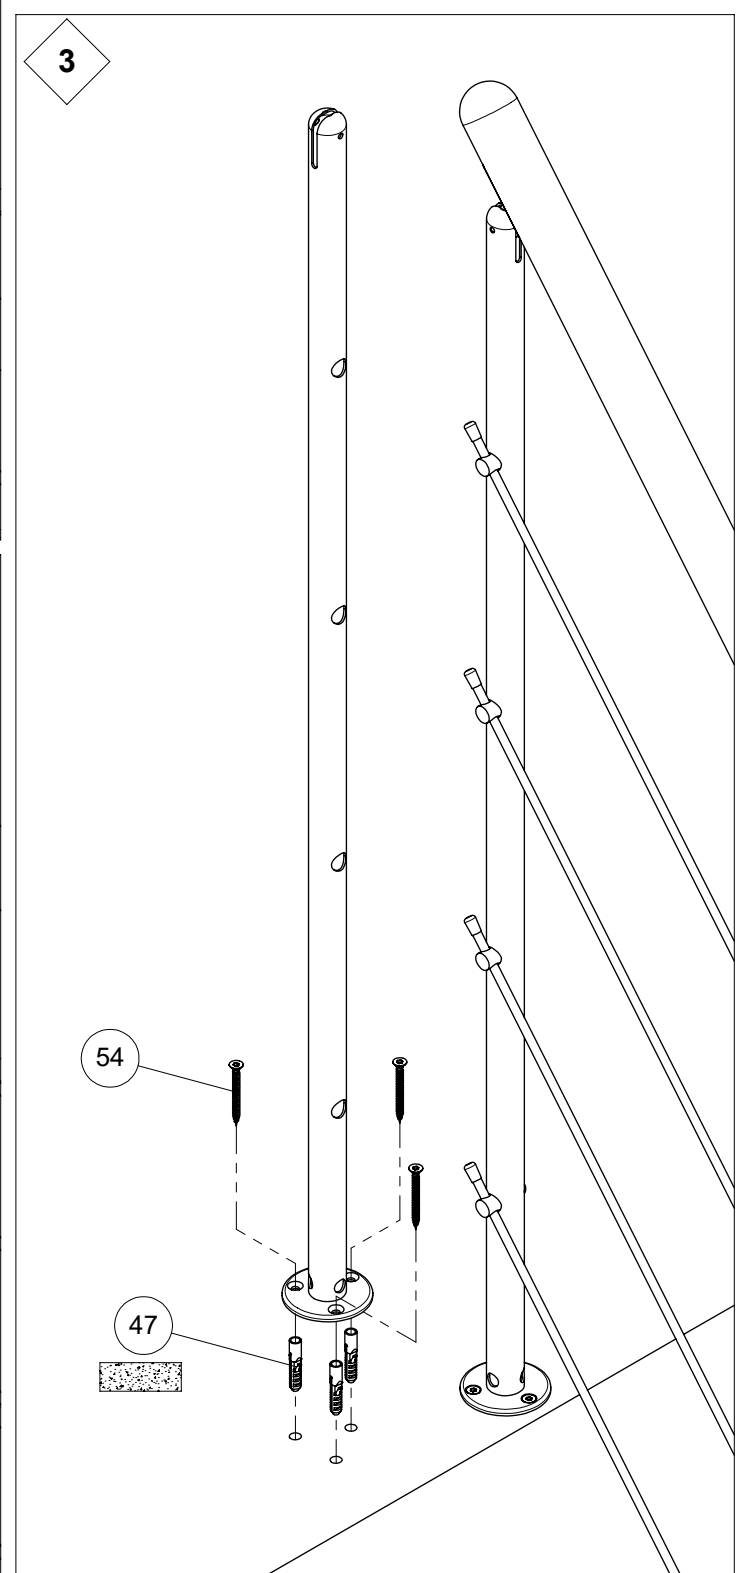

BOSTON

(A) Start kit (B) Extension kit (C) Corner kit	Startpaket Extrapaket Eckverbinderpaket	Kit de départ Kit de suite Kit d'angle	Equipo de inicio Equipo de extensión Ángulo de 90 grados	Startpakke Fortsætterpakke Hjørnepakke	
<p>6</p>  <p>(A) x 4 (B) x 3 K2-40284 RAL 7016 K2-40384 RAL 9016</p>	<p>12</p>  <p>(A) x 4 (B) x 3 K2-40289 RAL 7016 K2-40389 RAL 9016</p>	<p>13</p>   <p>(A) x 16 (B) x 12 K1-04041</p>	<p>14</p>  <p>50mm</p> <p>Ø6mm</p> <p>(B) x 4 K1-14939</p>	<p>15</p>  <p>(A) x 8 K1-40296 RAL 7016 K1-40396 RAL 9016</p>	<p>16</p>  <p>(C) x 8 K3-08041</p>
	<p>24</p>  <p>1050mm</p> <p>(A) x 1 (B) x 1 K1-40201</p> <p>Ø40mm</p>				
	<p>26</p>  <p>1000mm</p> <p>(A) x 4 (B) x 4 K1-14070</p> <p>Ø6mm</p>				
	<p>27</p>  <p>(C) x 1 K1-23345</p>	<p>28</p>  <p>(C) x 1 K1-14941</p>	<p>29</p>  <p>(B) x 1 K2-40280 RAL 7016 K2-40380 RAL 9016</p>	<p>30</p>  <p>(C) x 1 K1-40279 RAL 7016 K1-40379 RAL 9016</p>	
<p>31</p>  <p>(A) x 1 K1-01620</p>	<p>32</p>  <p>(A) x 2 K2-40281 RAL 7016 K2-40381 RAL 9016</p>		<p>33</p>  <p>150mm</p> <p>(A) x 1 K1-40282 RAL 7016 K1-40382 RAL 9016</p>		
<p>45</p>   <p>(A) x 8 (B) x 6 K3-06022 Ø5 x 35</p>	<p>47</p>  <p>(A) x 13 (B) x 9 K3-08002 Ø8 x 40</p>	<p>50</p>   <p>(A) x 4 (B) x 3 K3-02101 M5 x 25</p>	<p>54</p>   <p>(A) x 13 (B) x 9 K3-06027 Ø5 x 50</p>	<p>56</p>   <p>(A) x 16 (B) x 12 K1-04040 M6 x 16</p>	<p>57</p>  <p>(A) x 1 K3-90001</p>
<p>58</p>   <p>(A) x 2 (B) x 2 K3-06064 Ø4 x 25</p>					

OPTION
ALTERNATIVE
OPCIÓN

26

27

75mm

75mm

26

X

1000mm