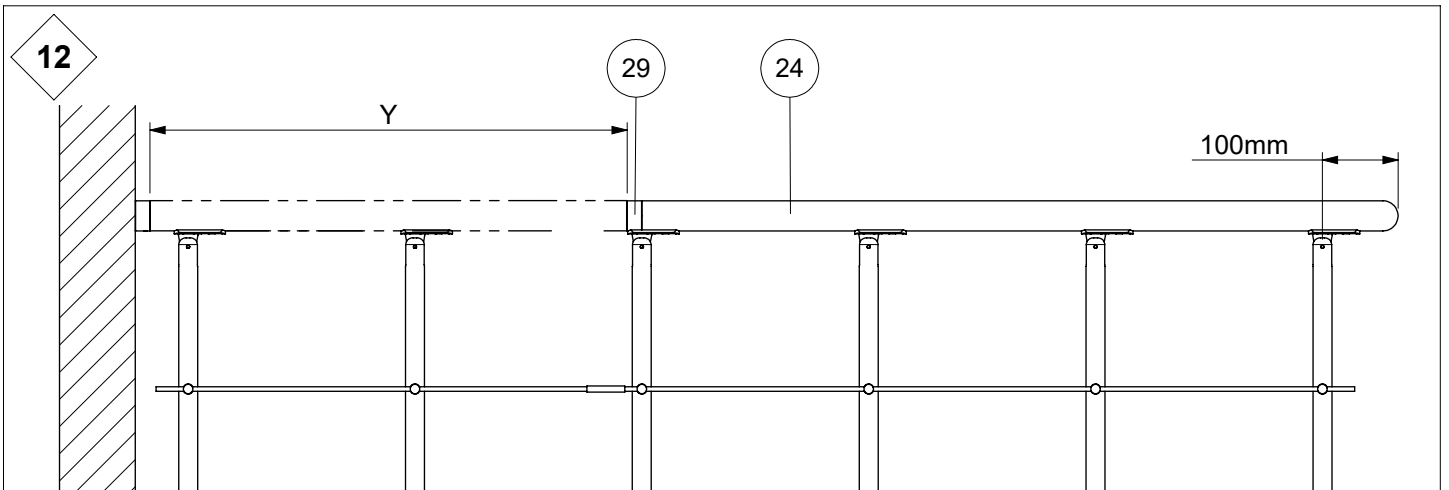

BOSTON

(A) Start kit (B) Extension kit (C) Corner kit	Startpaket Extrapaket Eckverbinderpaket	Kit de départ Kit de suite Kit d'angle	Equipo de inicio Equipo de extensión Ángulo de 90 grados	Startpakke Fortsætterpakke Hjørnepakke	
<p>6</p>  <p>(A) x 4 (B) x 3 K2-40284 RAL 7016 K2-40384 RAL 9016</p>	<p>12</p>  <p>(A) x 4 (B) x 3 K2-40289 RAL 7016 K2-40389 RAL 9016</p>	<p>13</p>   <p>(A) x 16 (B) x 12 K1-04041</p>	<p>14</p>  <p>50mm</p> <p>Ø6mm</p> <p>(B) x 4 K1-14939</p>	<p>15</p>  <p>(A) x 8 K1-40296 RAL 7016 K1-40396 RAL 9016</p>	<p>16</p>  <p>(C) x 8 K3-08041</p>
	<p>24</p>  <p>1050mm</p> <p>(A) x 1 (B) x 1 K1-40201</p> <p>Ø40mm</p>				
	<p>26</p>  <p>1000mm</p> <p>(A) x 4 (B) x 4 K1-14070</p> <p>Ø6mm</p>				
	<p>27</p>  <p>(C) x 1 K1-23345</p>	<p>28</p>  <p>(C) x 1 K1-14941</p>	<p>29</p>  <p>(B) x 1 K2-40280 RAL 7016 K2-40380 RAL 9016</p>	<p>30</p>  <p>(C) x 1 K1-40279 RAL 7016 K1-40379 RAL 9016</p>	
<p>31</p>  <p>(A) x 1 K1-01620</p>	<p>32</p>  <p>(A) x 2 K2-40281 RAL 7016 K2-40381 RAL 9016</p>		<p>33</p>  <p>150mm</p> <p>(A) x 1 K1-40282 RAL 7016 K1-40382 RAL 9016</p>		
<p>45</p>   <p>(A) x 8 (B) x 6 K3-06022 Ø5 x 35</p>	<p>47</p>  <p>(A) x 13 (B) x 9 K3-08002 Ø8 x 40</p>	<p>50</p>   <p>(A) x 4 (B) x 3 K3-02101 M5 x 25</p>	<p>54</p>   <p>(A) x 13 (B) x 9 K3-06027 Ø5 x 50</p>	<p>56</p>   <p>(A) x 16 (B) x 12 K1-04040 M6 x 16</p>	<p>57</p>  <p>(A) x 1 K3-90001</p>
<p>58</p>   <p>(A) x 2 (B) x 2 K3-06064 Ø4 x 25</p>					

OPTION
ALTERNATIVE
OPCIÓN

26

27

75mm

75mm

26

X

1000mm