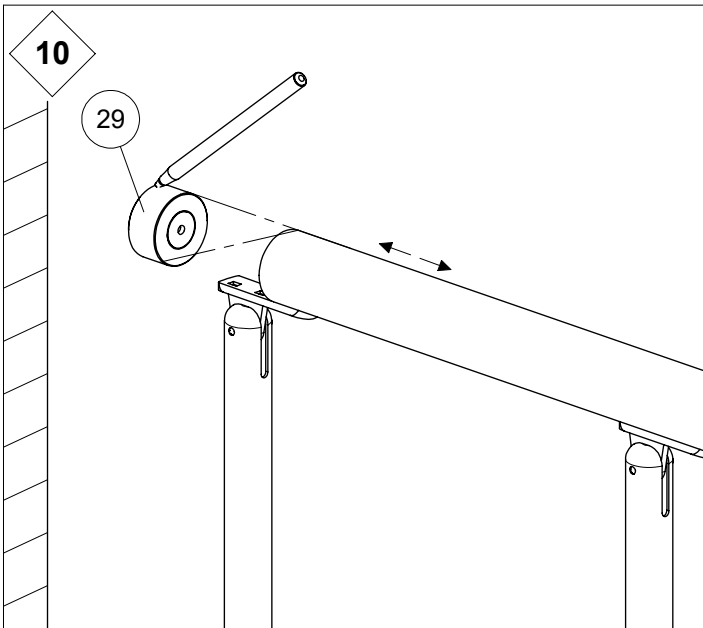

BOSTON

(A) Start kit (B) Extension kit (C) Corner kit	Startpaket Extrapaket Eckverbinderpaket	Kit de départ Kit de suite Kit d'angle	Equipo de inicio Equipo de extensión Ángulo de 90 grados	Startpakke Fortsætterpakke Hjørnepakke	
<p>6</p>  <p>(A) x 4 (B) x 3 K2-40284 RAL 7016 K2-40384 RAL 9016</p>	<p>12</p>  <p>(A) x 4 (B) x 3 K2-40289 RAL 7016 K2-40389 RAL 9016</p>	<p>13</p>   <p>(A) x 16 (B) x 12 K1-04041</p>	<p>14</p>  <p>50mm</p> <p>Ø6mm</p> <p>(B) x 4 K1-14939</p>	<p>15</p>  <p>(A) x 8 K1-40296 RAL 7016 K1-40396 RAL 9016</p>	<p>16</p>  <p>(C) x 8 K3-08041</p>
	<p>24</p>  <p>1050mm</p> <p>(A) x 1 (B) x 1 K1-40201</p> <p>Ø40mm</p>				
	<p>26</p>  <p>1000mm</p> <p>(A) x 4 (B) x 4 K1-14070</p> <p>Ø6mm</p>				
	<p>27</p>  <p>(C) x 1 K1-23345</p>	<p>28</p>  <p>(C) x 1 K1-14941</p>	<p>29</p>  <p>(B) x 1 K2-40280 RAL 7016 K2-40380 RAL 9016</p>	<p>30</p>  <p>(C) x 1 K1-40279 RAL 7016 K1-40379 RAL 9016</p>	
<p>31</p>  <p>(A) x 1 K1-01620</p>	<p>32</p>  <p>(A) x 2 K2-40281 RAL 7016 K2-40381 RAL 9016</p>		<p>33</p>  <p>150mm</p> <p>(A) x 1 K1-40282 RAL 7016 K1-40382 RAL 9016</p>		
<p>45</p>   <p>(A) x 8 (B) x 6 K3-06022 Ø5 x 35</p>	<p>47</p>  <p>(A) x 13 (B) x 9 K3-08002 Ø8 x 40</p>	<p>50</p>   <p>(A) x 4 (B) x 3 K3-02101 M5 x 25</p>	<p>54</p>   <p>(A) x 13 (B) x 9 K3-06027 Ø5 x 50</p>	<p>56</p>   <p>(A) x 16 (B) x 12 K1-04040 M6 x 16</p>	<p>57</p>  <p>(A) x 1 K3-90001</p>
<p>58</p>   <p>(A) x 2 (B) x 2 K3-06064 Ø4 x 25</p>					

OPTION
ALTERNATIVE
OPCIÓN

26

27

75mm

75mm

26

X

1000mm