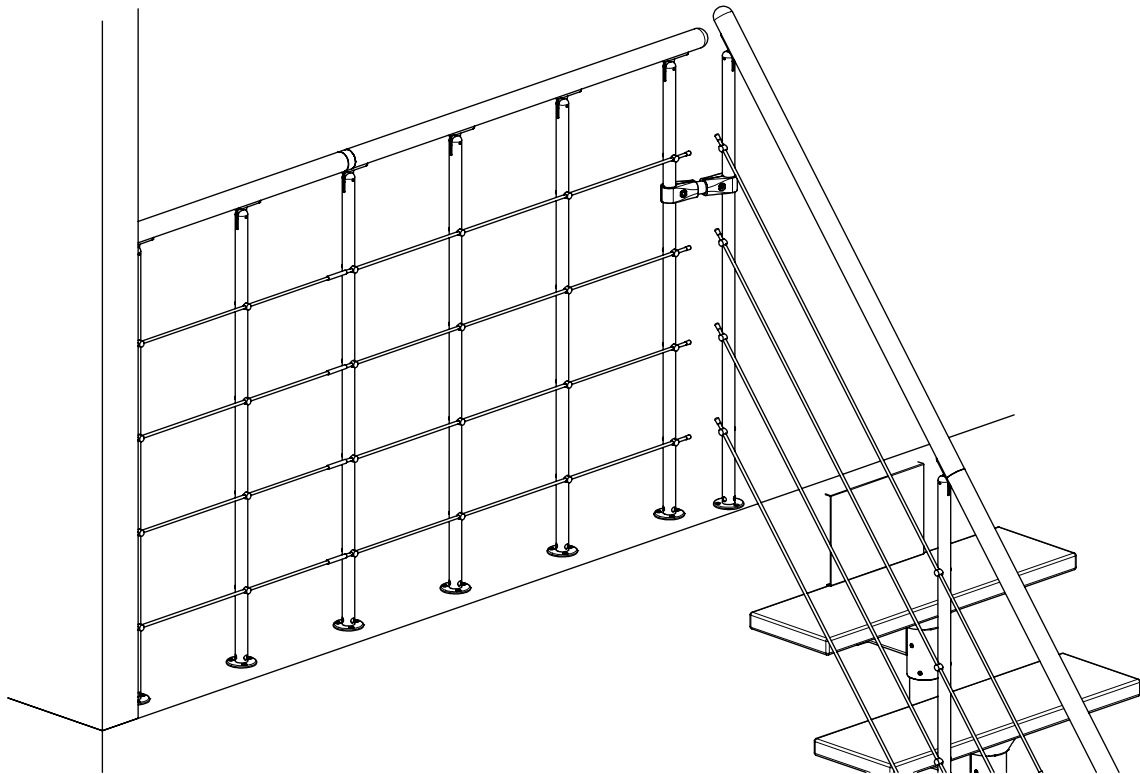

BOSTON

(A) Start kit (B) Extension kit (C) Corner kit	Startpaket Extrapaket Eckverbinderpaket	Kit de départ Kit de suite Kit d'angle	Equipo de inicio Equipo de extensión Ángulo de 90 grados	Startpakke Fortsætterpakke Hjørnepakke	
<p>6</p>  <p>(A) x 4 (B) x 3 K2-40284 RAL 7016 K2-40384 RAL 9016</p>	<p>12</p>  <p>(A) x 4 (B) x 3 K2-40289 RAL 7016 K2-40389 RAL 9016</p>	<p>13</p>   <p>(A) x 16 (B) x 12 K1-04041</p>	<p>14</p>  <p>50mm</p> <p>Ø6mm</p> <p>(B) x 4 K1-14939</p>	<p>15</p>  <p>(A) x 8 K1-40296 RAL 7016 K1-40396 RAL 9016</p>	<p>16</p>  <p>(C) x 8 K3-08041</p>
	<p>24</p>  <p>1050mm</p> <p>(A) x 1 (B) x 1 K1-40201</p> <p>Ø40mm</p>				
	<p>26</p>  <p>1000mm</p> <p>(A) x 4 (B) x 4 K1-14070</p> <p>Ø6mm</p>				
	<p>27</p>  <p>(C) x 1 K1-23345</p>	<p>28</p>  <p>(C) x 1 K1-14941</p>	<p>29</p>  <p>(B) x 1 K2-40280 RAL 7016 K2-40380 RAL 9016</p>	<p>30</p>  <p>(C) x 1 K1-40279 RAL 7016 K1-40379 RAL 9016</p>	
<p>31</p>  <p>(A) x 1 K1-01620</p>	<p>32</p>  <p>(A) x 2 K2-40281 RAL 7016 K2-40381 RAL 9016</p>		<p>33</p>  <p>150mm</p> <p>(A) x 1 K1-40282 RAL 7016 K1-40382 RAL 9016</p>		
<p>45</p>   <p>(A) x 8 (B) x 6 K3-06022 Ø5 x 35</p>	<p>47</p>  <p>(A) x 13 (B) x 9 K3-08002 Ø8 x 40</p>	<p>50</p>   <p>(A) x 4 (B) x 3 K3-02101 M5 x 25</p>	<p>54</p>   <p>(A) x 13 (B) x 9 K3-06027 Ø5 x 50</p>	<p>56</p>   <p>(A) x 16 (B) x 12 K1-04040 M6 x 16</p>	<p>57</p>  <p>(A) x 1 K3-90001</p>
<p>58</p>   <p>(A) x 2 (B) x 2 K3-06064 Ø4 x 25</p>					

OPTION
ALTERNATIVE
OPCIÓN

26

27

75mm

75mm

26

X

1000mm