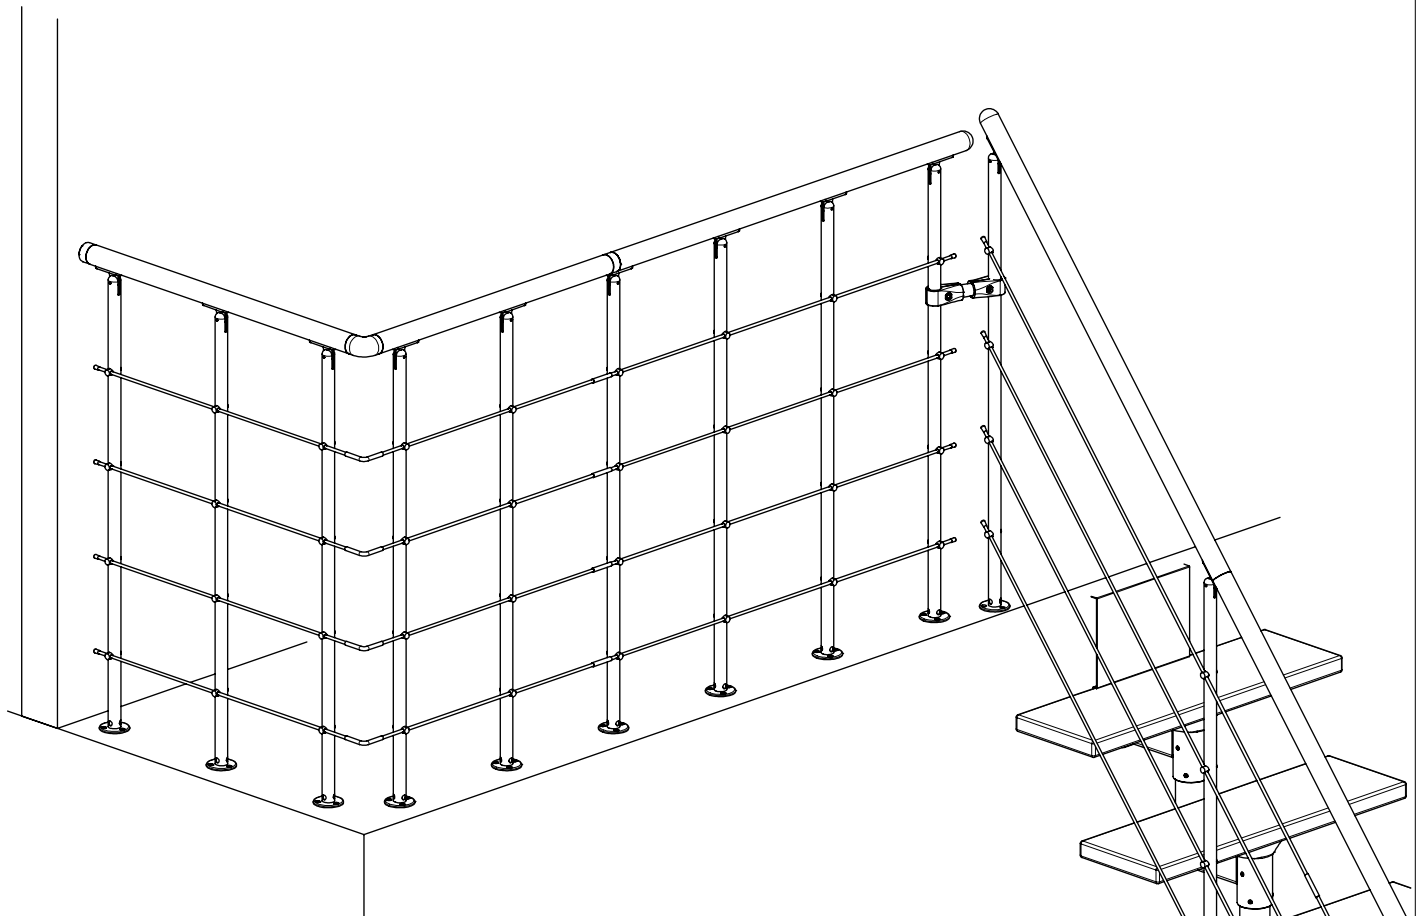

BOSTON

(A) Start kit (B) Extension kit (C) Corner kit	Startpaket Extrapaket Eckverbinderpaket	Kit de départ Kit de suite Kit d'angle	Equipo de inicio Equipo de extensión Ángulo de 90 grados	Startpakke Fortsætterpakke Hjørnepakke	
<p>6</p>  <p>(A) x 4 (B) x 3 K2-40284 RAL 7016 K2-40384 RAL 9016</p>	<p>12</p>  <p>(A) x 4 (B) x 3 K2-40289 RAL 7016 K2-40389 RAL 9016</p>	<p>13</p>   <p>(A) x 16 (B) x 12 K1-04041</p>	<p>14</p>  <p>50mm</p> <p>Ø6mm</p> <p>(B) x 4 K1-14939</p>	<p>15</p>  <p>(A) x 8 K1-40296 RAL 7016 K1-40396 RAL 9016</p>	<p>16</p>  <p>(C) x 8 K3-08041</p>
	<p>24</p>  <p>1050mm</p> <p>(A) x 1 (B) x 1 K1-40201</p> <p>Ø40mm</p>				
	<p>26</p>  <p>1000mm</p> <p>(A) x 4 (B) x 4 K1-14070</p> <p>Ø6mm</p>				
	<p>27</p>  <p>(C) x 1 K1-23345</p>	<p>28</p>  <p>(C) x 1 K1-14941</p>	<p>29</p>  <p>(B) x 1 K2-40280 RAL 7016 K2-40380 RAL 9016</p>	<p>30</p>  <p>(C) x 1 K1-40279 RAL 7016 K1-40379 RAL 9016</p>	
<p>31</p>  <p>(A) x 1 K1-01620</p>	<p>32</p>  <p>(A) x 2 K2-40281 RAL 7016 K2-40381 RAL 9016</p>		<p>33</p>  <p>150mm</p> <p>(A) x 1 K1-40282 RAL 7016 K1-40382 RAL 9016</p>		
<p>45</p>   <p>(A) x 8 (B) x 6 K3-06022 Ø5 x 35</p>	<p>47</p>  <p>(A) x 13 (B) x 9 K3-08002 Ø8 x 40</p>	<p>50</p>   <p>(A) x 4 (B) x 3 K3-02101 M5 x 25</p>	<p>54</p>   <p>(A) x 13 (B) x 9 K3-06027 Ø5 x 50</p>	<p>56</p>   <p>(A) x 16 (B) x 12 K1-04040 M6 x 16</p>	<p>57</p>  <p>(A) x 1 K3-90001</p>
<p>58</p>   <p>(A) x 2 (B) x 2 K3-06064 Ø4 x 25</p>					

OPTION
ALTERNATIVE
OPCIÓN

26

27

75mm

75mm

26

X

1000mm