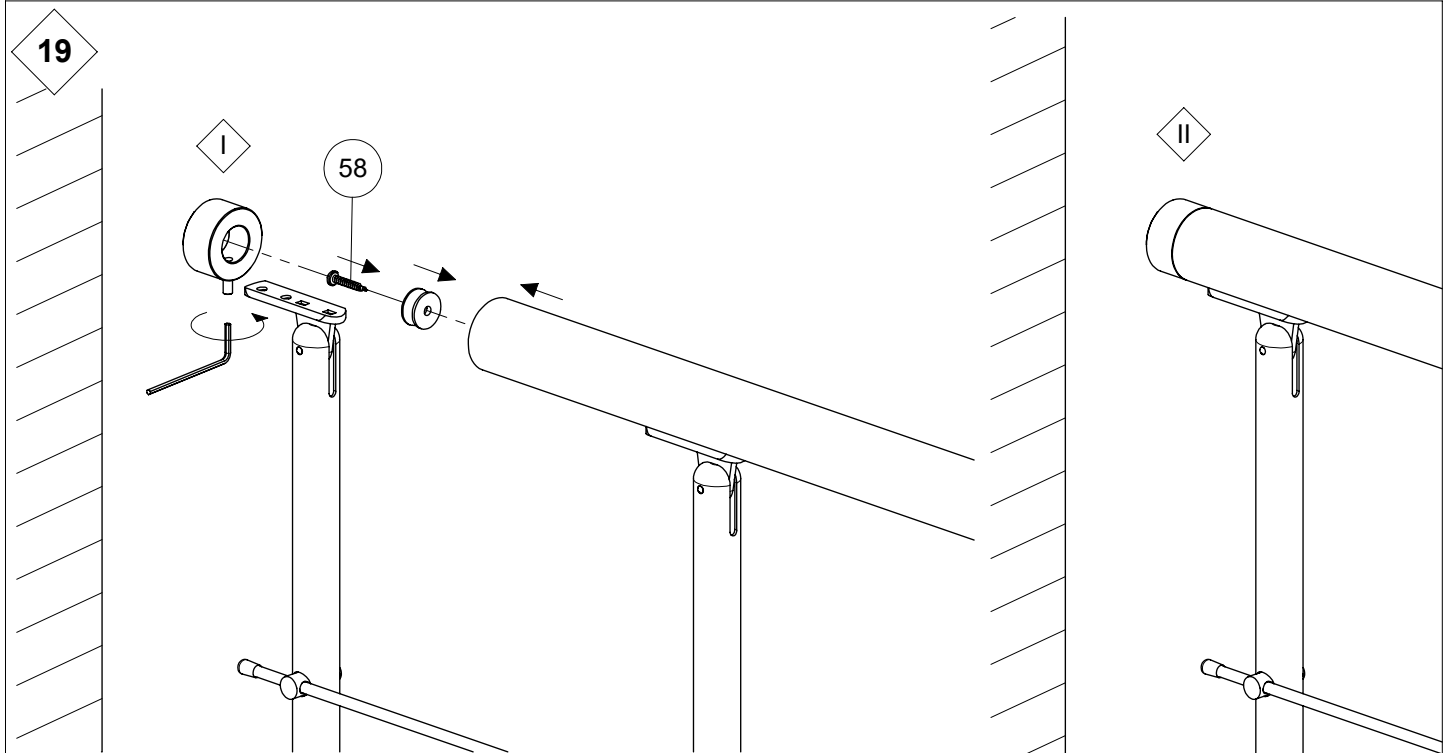

BOSTON

(A) Start kit (B) Extension kit (C) Corner kit	Startpaket Extrapaket Eckverbinderpaket	Kit de départ Kit de suite Kit d'angle	Equipo de inicio Equipo de extensión Ángulo de 90 grados	Startpakke Fortsætterpakke Hjørnepakke	
<p>6</p>  <p>(A) x 4 (B) x 3 K2-40284 RAL 7016 K2-40384 RAL 9016</p>	<p>12</p>  <p>(A) x 4 (B) x 3 K2-40289 RAL 7016 K2-40389 RAL 9016</p>	<p>13</p>   <p>(A) x 16 (B) x 12 K1-04041</p>	<p>14</p>  <p>50mm</p> <p>Ø6mm</p> <p>(B) x 4 K1-14939</p>	<p>15</p>  <p>(A) x 8 K1-40296 RAL 7016 K1-40396 RAL 9016</p>	<p>16</p>  <p>(C) x 8 K3-08041</p>
	<p>24</p>  <p>1050mm</p> <p>(A) x 1 (B) x 1 K1-40201</p> <p>Ø40mm</p>				
	<p>26</p>  <p>1000mm</p> <p>(A) x 4 (B) x 4 K1-14070</p> <p>Ø6mm</p>				
	<p>27</p>  <p>(C) x 1 K1-23345</p>	<p>28</p>  <p>(C) x 1 K1-14941</p>	<p>29</p>  <p>(B) x 1 K2-40280 RAL 7016 K2-40380 RAL 9016</p>	<p>30</p>  <p>(C) x 1 K1-40279 RAL 7016 K1-40379 RAL 9016</p>	
<p>31</p>  <p>(A) x 1 K1-01620</p>	<p>32</p>  <p>(A) x 2 K2-40281 RAL 7016 K2-40381 RAL 9016</p>		<p>33</p>  <p>150mm</p> <p>(A) x 1 K1-40282 RAL 7016 K1-40382 RAL 9016</p>		
<p>45</p>   <p>(A) x 8 (B) x 6 K3-06022 Ø5 x 35</p>	<p>47</p>  <p>(A) x 13 (B) x 9 K3-08002 Ø8 x 40</p>	<p>50</p>   <p>(A) x 4 (B) x 3 K3-02101 M5 x 25</p>	<p>54</p>   <p>(A) x 13 (B) x 9 K3-06027 Ø5 x 50</p>	<p>56</p>   <p>(A) x 16 (B) x 12 K1-04040 M6 x 16</p>	<p>57</p>  <p>(A) x 1 K3-90001</p>
<p>58</p>   <p>(A) x 2 (B) x 2 K3-06064 Ø4 x 25</p>					

OPTION
ALTERNATIVE
OPCIÓN

26

27

75mm

75mm

26

X

1000mm