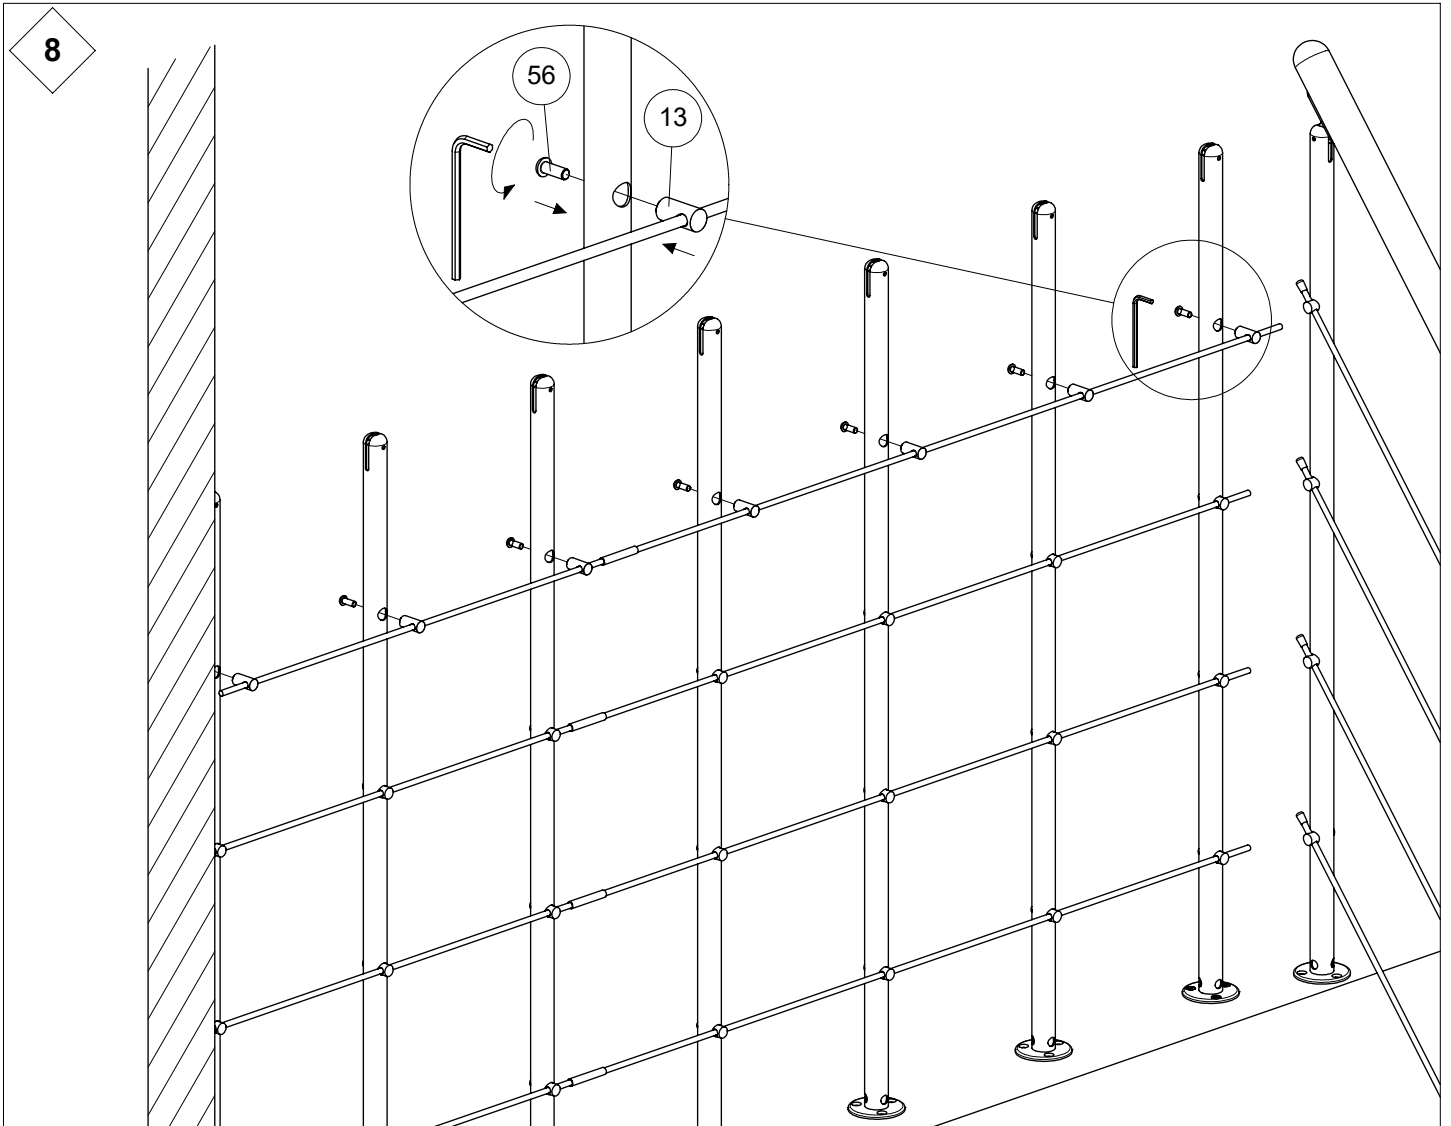

BOSTON

(A) Start kit (B) Extension kit (C) Corner kit	Startpaket Extrapaket Eckverbinderpaket	Kit de départ Kit de suite Kit d'angle	Equipo de inicio Equipo de extensión Ángulo de 90 grados	Startpakke Fortsætterpakke Hjørnepakke	
<p>6</p>  <p>(A) x 4 (B) x 3 K2-40284 RAL 7016 K2-40384 RAL 9016</p>	<p>12</p>  <p>(A) x 4 (B) x 3 K2-40289 RAL 7016 K2-40389 RAL 9016</p>	<p>13</p>   <p>(A) x 16 (B) x 12 K1-04041</p>	<p>14</p>  <p>50mm</p> <p>Ø6mm</p> <p>(B) x 4 K1-14939</p>	<p>15</p>  <p>(A) x 8 K1-40296 RAL 7016 K1-40396 RAL 9016</p>	<p>16</p>  <p>(C) x 8 K3-08041</p>
	<p>24</p>  <p>1050mm</p> <p>(A) x 1 (B) x 1 K1-40201</p> <p>Ø40mm</p>				
	<p>26</p>  <p>1000mm</p> <p>(A) x 4 (B) x 4 K1-14070</p> <p>Ø6mm</p>				
	<p>27</p>  <p>(C) x 1 K1-23345</p>	<p>28</p>  <p>(C) x 1 K1-14941</p>	<p>29</p>  <p>(B) x 1 K2-40280 RAL 7016 K2-40380 RAL 9016</p>	<p>30</p>  <p>(C) x 1 K1-40279 RAL 7016 K1-40379 RAL 9016</p>	
<p>31</p>  <p>(A) x 1 K1-01620</p>	<p>32</p>  <p>(A) x 2 K2-40281 RAL 7016 K2-40381 RAL 9016</p>		<p>33</p>  <p>150mm</p> <p>(A) x 1 K1-40282 RAL 7016 K1-40382 RAL 9016</p>		
<p>45</p>   <p>(A) x 8 (B) x 6 K3-06022 Ø5 x 35</p>	<p>47</p>  <p>(A) x 13 (B) x 9 K3-08002 Ø8 x 40</p>	<p>50</p>   <p>(A) x 4 (B) x 3 K3-02101 M5 x 25</p>	<p>54</p>   <p>(A) x 13 (B) x 9 K3-06027 Ø5 x 50</p>	<p>56</p>   <p>(A) x 16 (B) x 12 K1-04040 M6 x 16</p>	<p>57</p>  <p>(A) x 1 K3-90001</p>
<p>58</p>   <p>(A) x 2 (B) x 2 K3-06064 Ø4 x 25</p>					

OPTION
ALTERNATIVE
OPCIÓN

26

27

75mm

75mm

26

X

1000mm