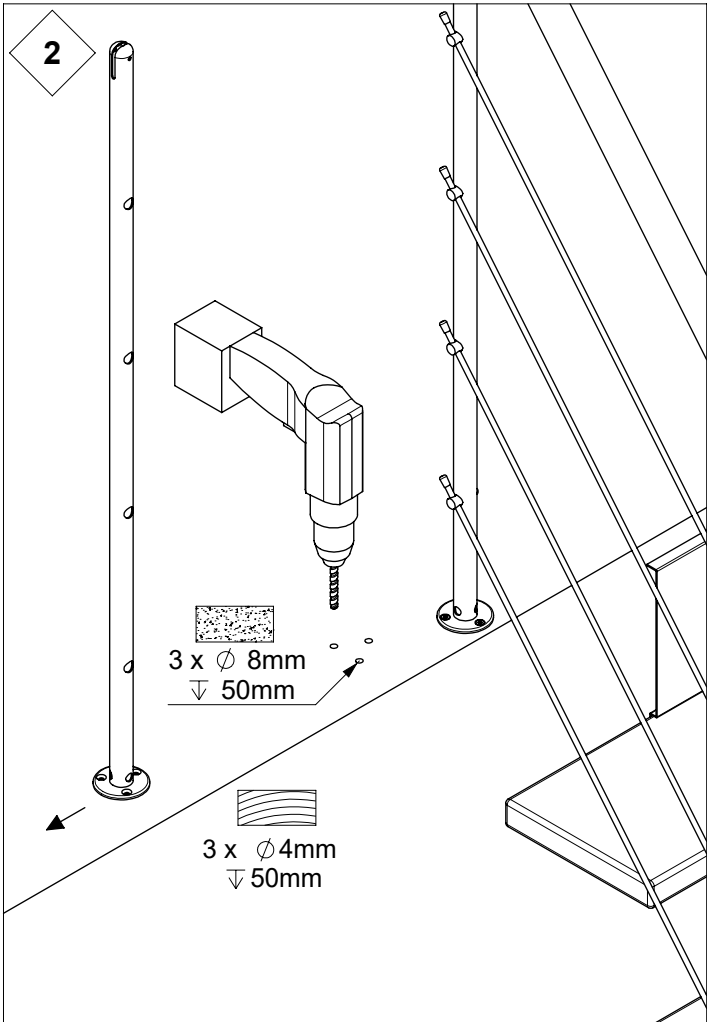

BOSTON

(A) Start kit (B) Extension kit (C) Corner kit	Startpaket Extrapaket Eckverbinderpaket	Kit de départ Kit de suite Kit d'angle	Equipo de inicio Equipo de extensión Ángulo de 90 grados	Startpakke Fortsætterpakke Hjørnepakke	
<p>6</p>  <p>(A) x 4 (B) x 3 K2-40284 RAL 7016 K2-40384 RAL 9016</p>	<p>12</p>  <p>(A) x 4 (B) x 3 K2-40289 RAL 7016 K2-40389 RAL 9016</p>	<p>13</p>   <p>(A) x 16 (B) x 12 K1-04041</p>	<p>14</p>  <p>50mm</p> <p>Ø6mm</p> <p>(B) x 4 K1-14939</p>	<p>15</p>  <p>(A) x 8 K1-40296 RAL 7016 K1-40396 RAL 9016</p>	<p>16</p>  <p>(C) x 8 K3-08041</p>
	<p>24</p>  <p>1050mm</p> <p>(A) x 1 (B) x 1 K1-40201</p> <p>Ø40mm</p>				
	<p>26</p>  <p>1000mm</p> <p>(A) x 4 (B) x 4 K1-14070</p> <p>Ø6mm</p>				
	<p>27</p>  <p>(C) x 1 K1-23345</p>	<p>28</p>  <p>(C) x 1 K1-14941</p>	<p>29</p>  <p>(B) x 1 K2-40280 RAL 7016 K2-40380 RAL 9016</p>	<p>30</p>  <p>(C) x 1 K1-40279 RAL 7016 K1-40379 RAL 9016</p>	
<p>31</p>  <p>(A) x 1 K1-01620</p>	<p>32</p>  <p>(A) x 2 K2-40281 RAL 7016 K2-40381 RAL 9016</p>		<p>33</p>  <p>150mm</p> <p>(A) x 1 K1-40282 RAL 7016 K1-40382 RAL 9016</p>		
<p>45</p>   <p>(A) x 8 (B) x 6 K3-06022 Ø5 x 35</p>	<p>47</p>  <p>(A) x 13 (B) x 9 K3-08002 Ø8 x 40</p>	<p>50</p>   <p>(A) x 4 (B) x 3 K3-02101 M5 x 25</p>	<p>54</p>   <p>(A) x 13 (B) x 9 K3-06027 Ø5 x 50</p>	<p>56</p>   <p>(A) x 16 (B) x 12 K1-04040 M6 x 16</p>	<p>57</p>  <p>(A) x 1 K3-90001</p>
<p>58</p>   <p>(A) x 2 (B) x 2 K3-06064 Ø4 x 25</p>					

OPTION
ALTERNATIVE
OPCIÓN

26

27

75mm

75mm

26

X

1000mm