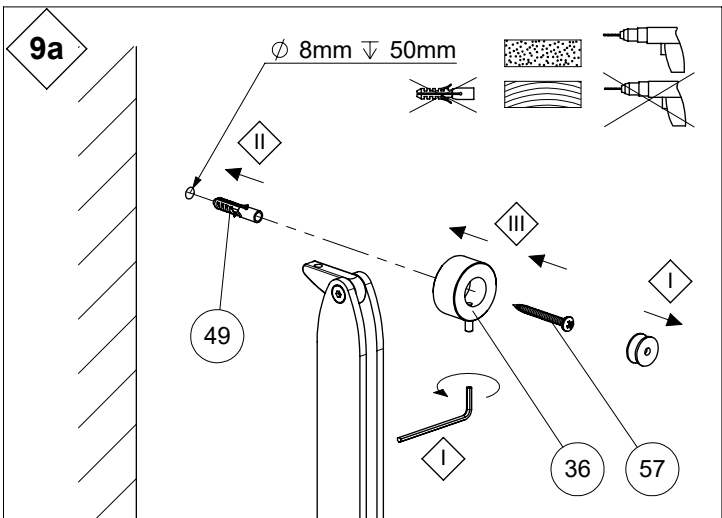

**Extension kit  
Ergänzungspaket**

**Uitbreidingsset  
Kit de suite**

**Forlængerpakke**

<p>8</p> 	<p>30</p>  <p>x 5 K3-08023</p>				
	<p>32</p>  <p>1000</p> <p>Beech / Buche / Beuken / Hêter / Bøg Oak / Eiche / Bijv / Chêne / Eg Oak white / Eiche weiß / Bijv wit / Chêne blanc / Eg hvid</p>				
	<p>33</p>  <p>1000</p>				
	<p>40</p>  <p>x 4 K3-08001 Ø12 x 60</p>	<p>41</p>  <p>x 4 K3-04001 Ø10</p>	<p>42</p>  <p>x 4 K3-06338 Ø10 x 70</p>	<p>47</p>  <p>x 2 R3-91415 Ø8 x 40</p>	<p>48</p>  <p>x 2 K3-06239 Ø4,5 x 25 PZ2</p>
	<p>x 2 K2-1077735 RAL 7016 K2-1077736 RAL 9005 K2-1077737 Pearl grey K2-1077738 RAL 9016</p>				

 Tools not included!  
Werkzeuge nicht enthalten!  
Gereedschap niet inbegrepen!  
Outils non inclus!  
Værktøj ikke inkluderet!

11

12

13

50 - 80mm

14

49

15