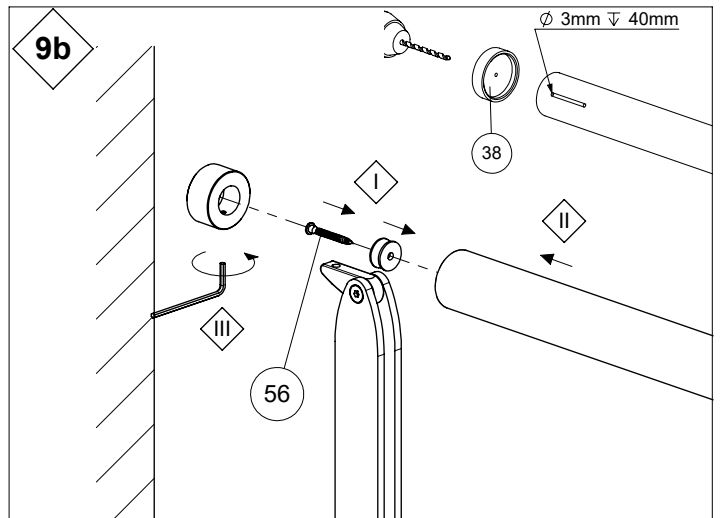

**Extension kit  
Ergänzungspaket**

**Uitbreidingsset  
Kit de suite**

**Forlængerpakke**

<p>8</p> 	<p>30</p>  <p>x 5 K3-08023</p>				
	<p>32</p>  <p>1000</p> <p>Beech / Buche / Beuken / Hêter / Bøg Oak / Eiche / Bijv / Chêne / Eg Oak white / Eiche weiß / Bijv wit / Chêne blanc / Eg hvid</p>				
	<p>33</p>  <p>1000</p>				
	<p>40</p>  <p>x 4 K3-08001 Ø12 x 60</p>	<p>41</p>  <p>x 4 K3-04001 Ø10</p>	<p>42</p>  <p>x 4 K3-06338 Ø10 x 70</p>	<p>47</p>  <p>x 2 R3-91415 Ø8 x 40</p>	<p>48</p>  <p>x 2 K3-06239 Ø4,5 x 25 PZ2</p>
	<p>x 2 K2-1077735 RAL 7016 K2-1077736 RAL 9005 K2-1077737 Pearl grey K2-1077738 RAL 9016</p>				

 Tools not included!  
Werkzeuge nicht enthalten!  
Gereedschap niet inbegrepen!  
Outils non inclus!  
Værktøj ikke inkluderet!

11

12

13

50 - 80mm

14

49

15