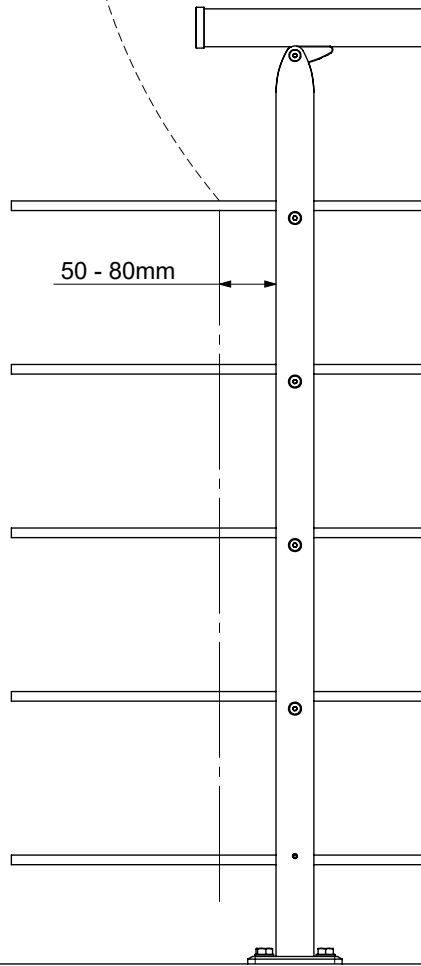

**Extension kit  
Ergänzungspaket**

**Uitbreidingsset  
Kit de suite**

**Forlængerpakke**

<p>8</p> 	<p>30</p>  <p>x 5 K3-08023</p>				
	<p>32</p>  <p>1000</p> <p>Beech / Buche / Beuken / Hêter / Bøg Oak / Eiche / Bijv / Chêne / Eg Oak white / Eiche weiß / Bijv wit / Chêne blanc / Eg hvid</p>				
	<p>33</p>  <p>1000</p>				
	<p>40</p>  <p>x 4 K3-08001 Ø12 x 60</p>	<p>41</p>  <p>x 4 K3-04001 Ø10</p>	<p>42</p>  <p>x 4 K3-06338 Ø10 x 70</p>	<p>47</p>  <p>x 2 R3-91415 Ø8 x 40</p>	<p>48</p>  <p>x 2 K3-06239 Ø4,5 x 25 PZ2</p>
	<p>x 2 K2-1077735 RAL 7016 K2-1077736 RAL 9005 K2-1077737 Pearl grey K2-1077738 RAL 9016</p>				

 Tools not included!  
Werkzeuge nicht enthalten!  
Gereedschap niet inbegrepen!  
Outils non inclus!  
Værktøj ikke inkluderet!

11

12

13

50 - 80mm

14

49

15