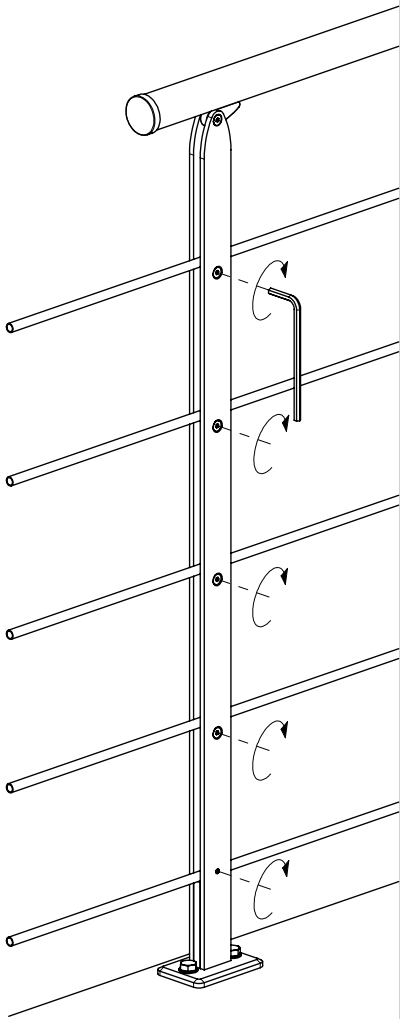

**Extension kit  
Ergänzungspaket**

**Uitbreidingsset  
Kit de suite**

**Forlængerpakke**

<p>8</p> 	<p>30</p>  <p>x 5 K3-08023</p>				
	<p>32</p>  <p>1000</p> <p>Beech / Buche / Beuken / Hêter / Bøg Oak / Eiche / Bijv / Chêne / Eg Oak white / Eiche weiß / Bijv wit / Chêne blanc / Eg hvid</p>				
	<p>33</p>  <p>1000</p>				
	<p>40</p>  <p>x 4 K3-08001 Ø12 x 60</p>	<p>41</p>  <p>x 4 K3-04001 Ø10</p>	<p>42</p>  <p>x 4 K3-06338 Ø10 x 70</p>	<p>47</p>  <p>x 2 R3-91415 Ø8 x 40</p>	<p>48</p>  <p>x 2 K3-06239 Ø4,5 x 25 PZ2</p>
	<p>x 2 K2-1077735 RAL 7016 K2-1077736 RAL 9005 K2-1077737 Pearl grey K2-1077738 RAL 9016</p>				

 Tools not included!  
Werkzeuge nicht enthalten!  
Gereedschap niet inbegrepen!  
Outils non inclus!  
Værktøj ikke inkluderet!

11

12

13

50 - 80mm

14

49

15