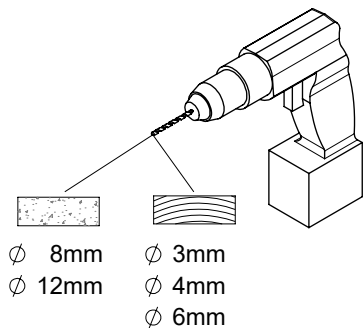

**Extension kit
Ergänzungspaket**

**Uitbreidingsset
Kit de suite**

Forlængerpakke

8	30 x 5 K3-08023				
	32 1000 Beech / Buche / Beuken / Hêter / Bøg Oak / Eiche / Bijv / Chêne / Eg Oak white / Eiche weiß / Bijv wit / Chêne blanc / Eg hvid				
	33 1000				
	40 x 4 K3-08001 Ø12 x 60	41 x 4 K3-04001 Ø10	42 x 4 K3-06338 Ø10 x 70	47 x 2 R3-91415 Ø8 x 40	48 x 2 K3-06239 Ø4,5 x 25 PZ2
	x 2 K2-1077735 RAL 7016 K2-1077736 RAL 9005 K2-1077737 Pearl grey K2-1077738 RAL 9016				

Tools not included!
Werkzeuge nicht enthalten!
Gereedschap niet inbegrepen!
Outils non inclus!
Værktøj ikke inkluderet!