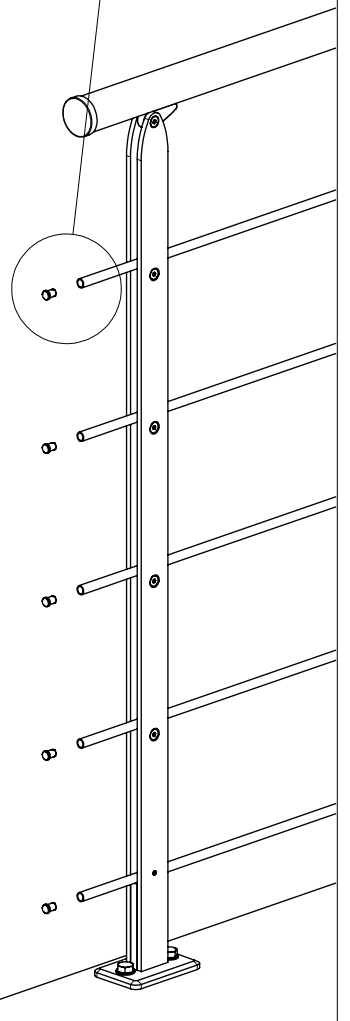

**Extension kit  
Ergänzungspaket**

**Uitbreidingsset  
Kit de suite**

**Forlængerpakke**

<p>8</p> 	<p>30</p>  <p>x 5 K3-08023</p>				
	<p>32</p>  <p>1000</p> <p>Beech / Buche / Beuken / Hêter / Bøg Oak / Eiche / Bijv / Chêne / Eg Oak white / Eiche weiß / Bijv wit / Chêne blanc / Eg hvid</p>				
	<p>33</p>  <p>1000</p>				
	<p>40</p>  <p>x 4 K3-08001 Ø12 x 60</p>	<p>41</p>  <p>x 4 K3-04001 Ø10</p>	<p>42</p>  <p>x 4 K3-06338 Ø10 x 70</p>	<p>47</p>  <p>x 2 R3-91415 Ø8 x 40</p>	<p>48</p>  <p>x 2 K3-06239 Ø4,5 x 25 PZ2</p>
	<p>x 2 K2-1077735 RAL 7016 K2-1077736 RAL 9005 K2-1077737 Pearl grey K2-1077738 RAL 9016</p>				

 Tools not included!  
Werkzeuge nicht enthalten!  
Gereedschap niet inbegrepen!  
Outils non inclus!  
Værktøj ikke inkluderet!

11

12

13

50 - 80mm

14

49

15