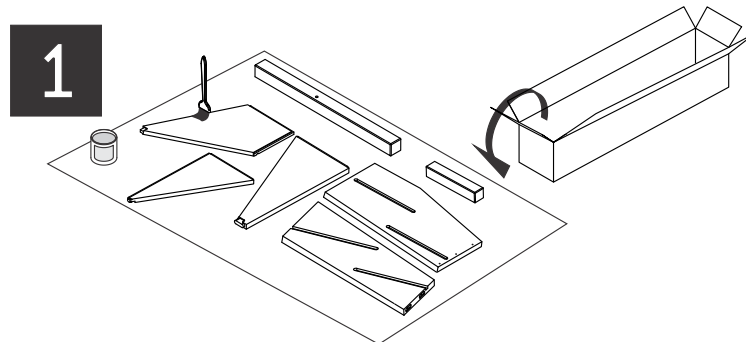

01 27X520X920 X1	02 27X375X625 X1	03 27X305X660 X1	04 27X420X733 X1	05 27X305X770 X1
06 70X70X900 X1	07 70X70X370 X1	08 5X040 X4	09 Ø12X5 X15+1	10 M8X68 X4
11 11X18X35 X4	12 M8X8 X4	13 5X60 X15+1	14 3X25 X8+1	15 3X15X46 X4

Tx 2

5X90