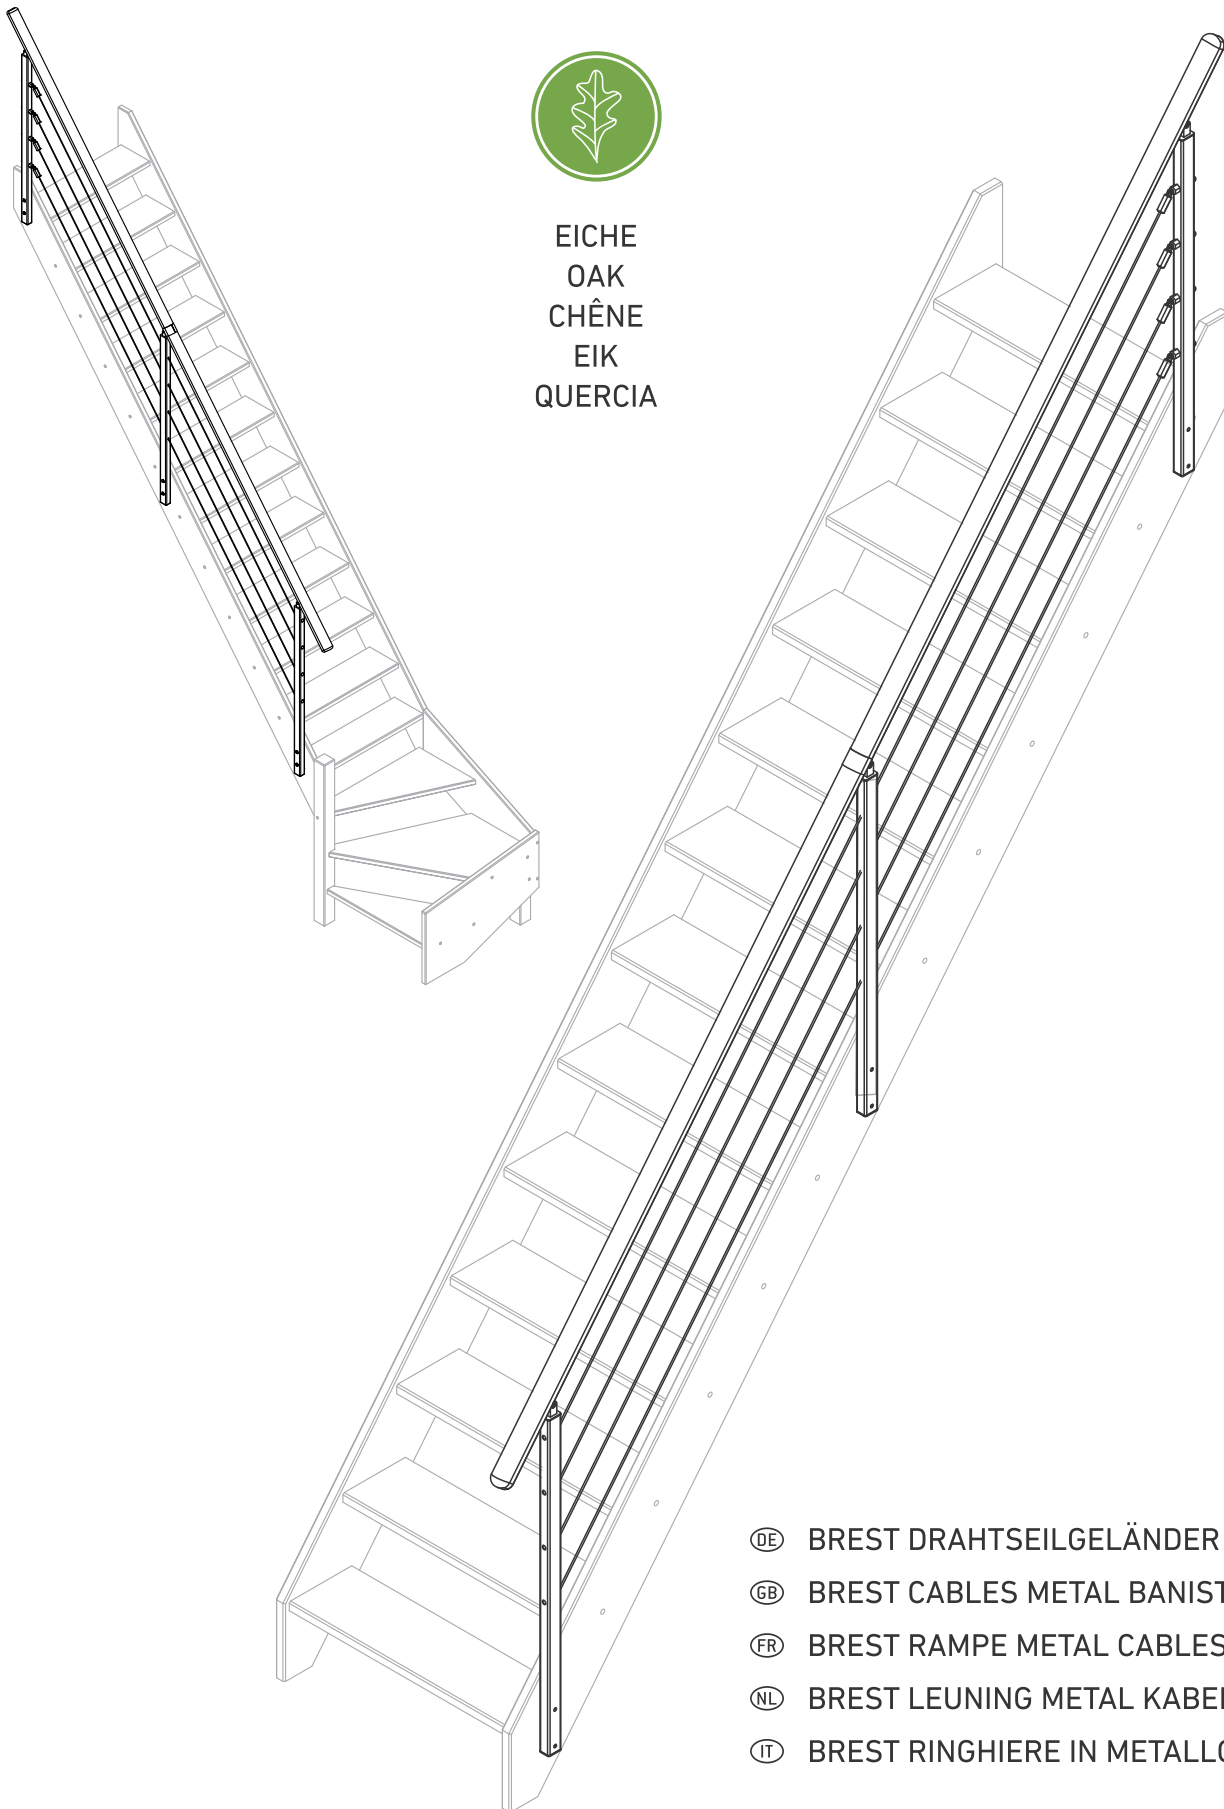

# BREST

EICHE  
OAK  
CHÊNE  
EIK  
QUERCIA

- ⒹE BREST DRAHTSEILGELÄNDER METALL
- ⒼB BREST CABLES METAL BANISTER
- ⒻR BREST RAMPE METAL CABLES
- ⒼL BREST LEUNING METAL KABELS
- ⒾT BREST RINGHIERE IN METALLO CON CAVI

01 x1 30x40x960 	02 x1 30x40x960 	03 x1 30x40x960 	04 x2 40x50x1815 	05 x4 M6 	06 x4 Ø10x16 	07 x8 Ø5x6 	08 x4 Ø4 x3500 	09 x4 M6x55 
				10 x2 20x30x100 	11 x4 12x42 	12 x4 17x40 	13 x4 Ø14x10 	14 x3 M6x20 
15 x1 20x30x490 	16 x1 45x50x55 	17 x6 Ø20x74 M8 	18 x10 Ø4x25 	19 x6 M8 				