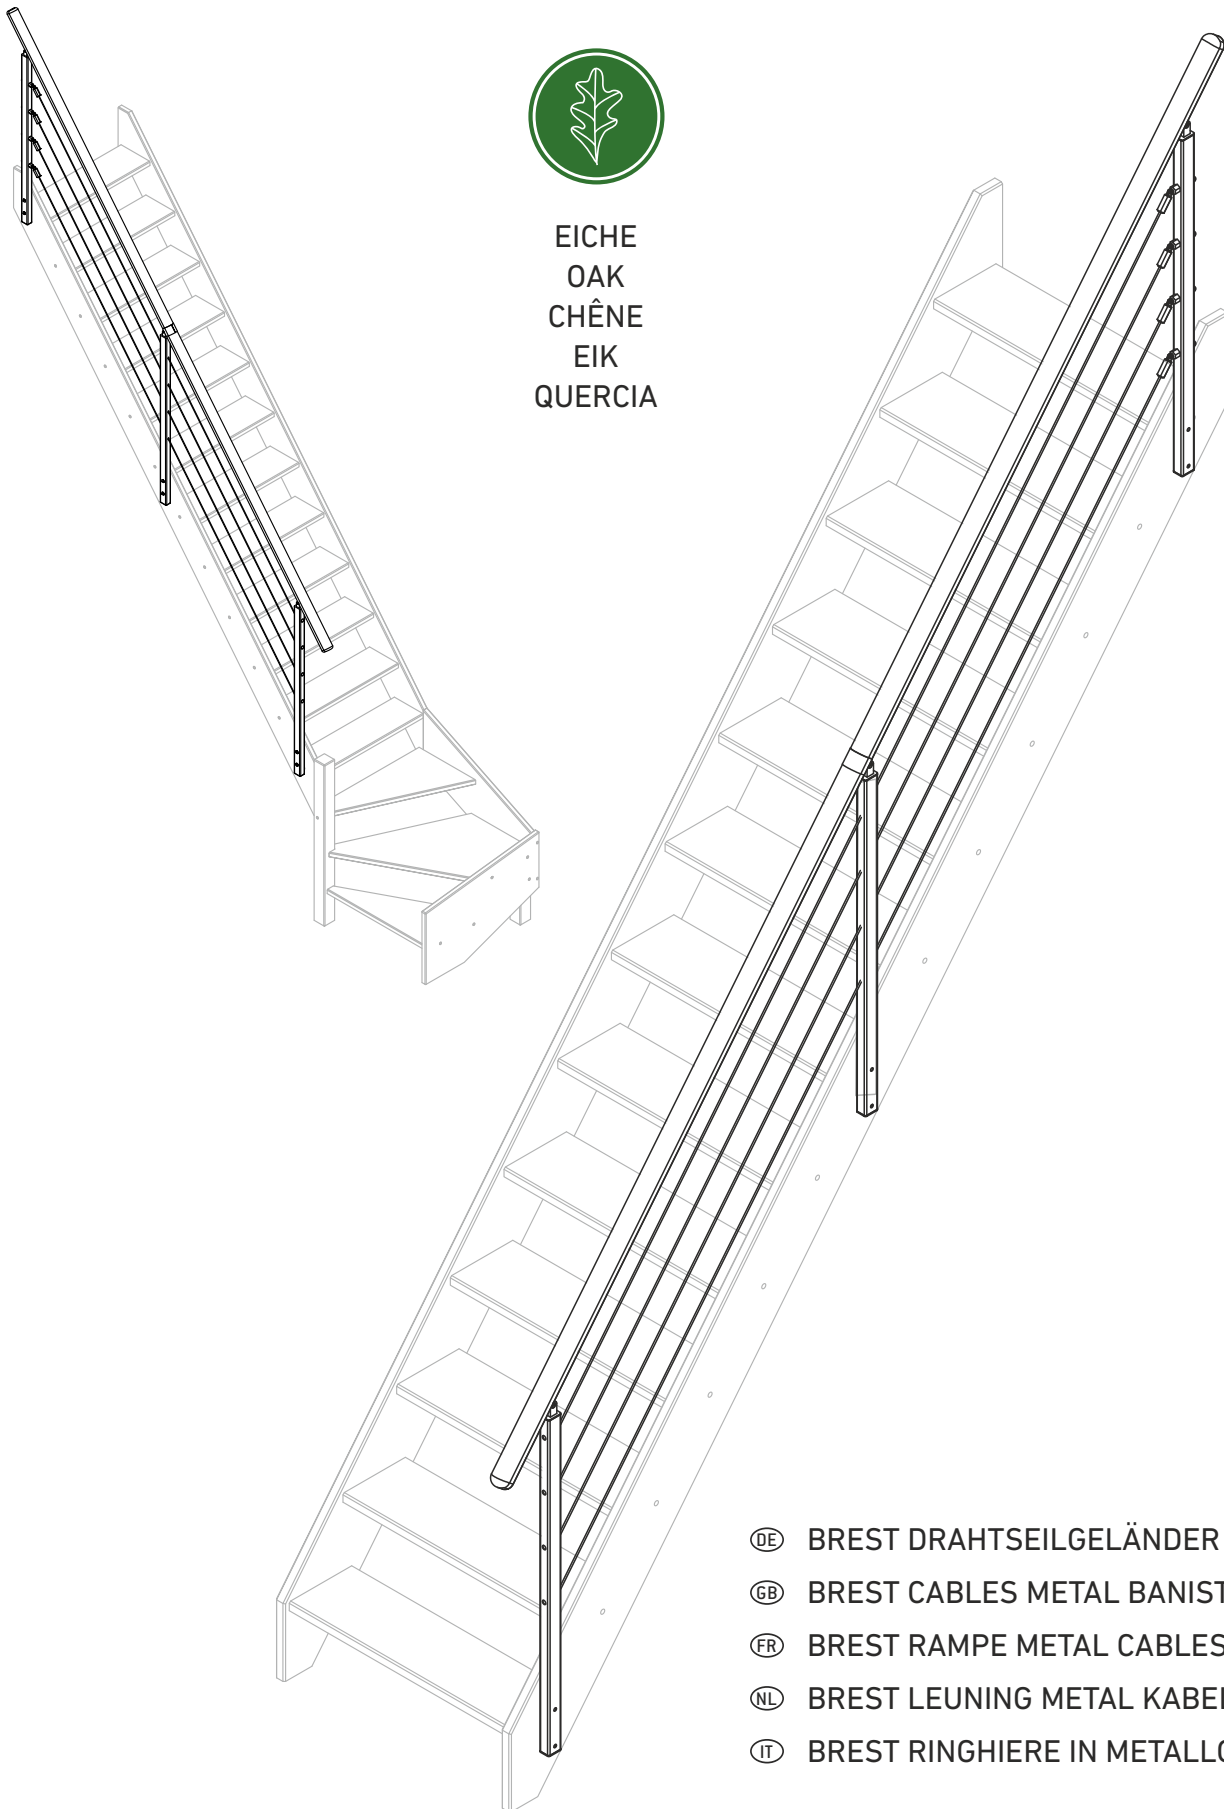

BREST

EICHE
OAK
CHÊNE
EIK
QUERCIA

- ⒹE BREST DRAHTSEILGELÄNDER METALL
- ⒼB BREST CABLES METAL BANISTER
- ⒻR BREST RAMPE METAL CABLES
- ⒶL BREST LEUNING METAL KABELS
- ⒾT BREST RINGHIERE IN METALLO CON CAVI

01 x1 30x40x955 	02 x1 30x40x955 	03 x1 30x40x955 	04 x2 40x50x1815 	05 x4 M6 	06 x4 Ø10x16 	07 x8 M6x6 HEX3 	08 x4 Ø4x3500 	09 x4 M6x55 
				10 x2 20x40x250 	11 x4 M12x42 	12 x4 17x40 	13 x4 Ø15x10 	14 x3 M6x20 
15 x1 20x40x395 	16 x1 45x50x55 	17 x6 M8x74 	18 x12 Ø4x24 	19 x6 M8 	20 x6 M8xØ16x1 	21 x1 HEX3 	 	