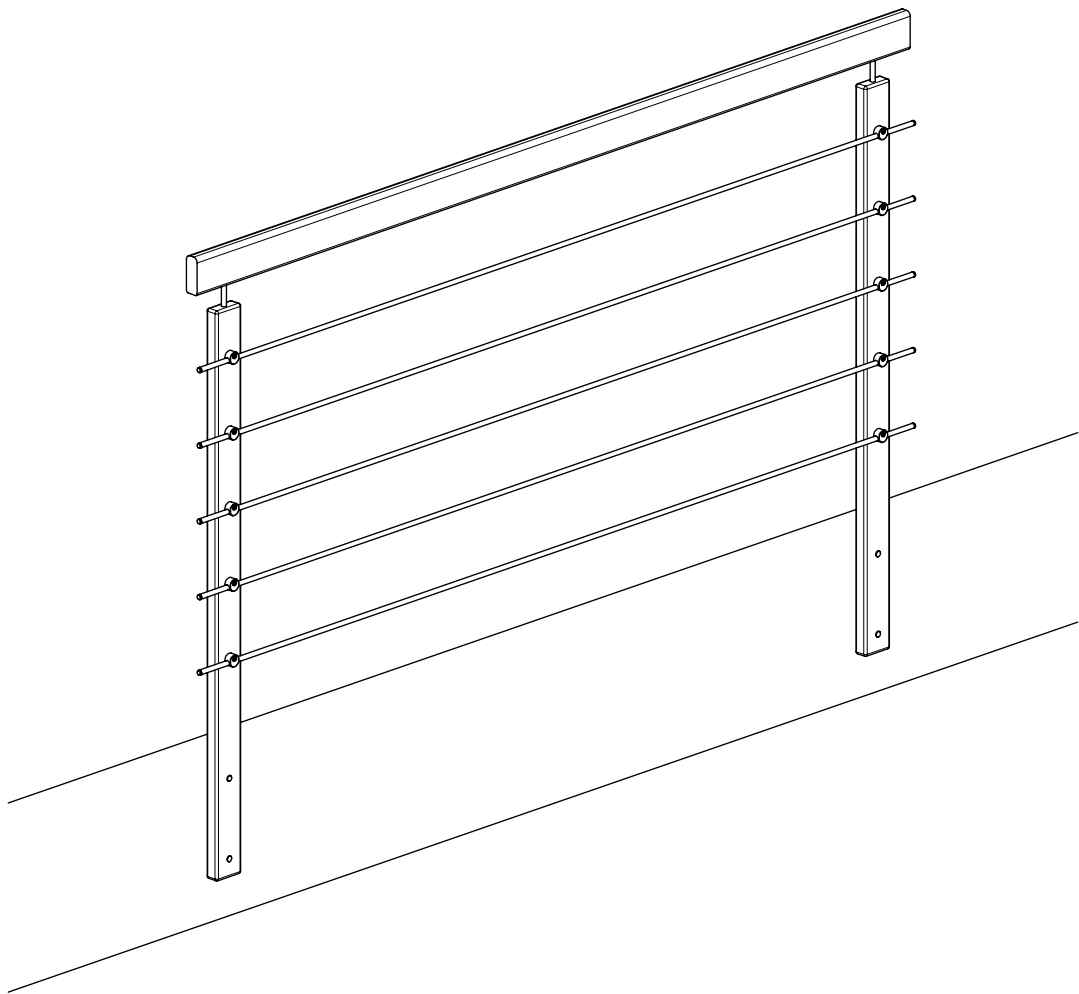

LYON

Balcony banister horizontal Brüstungsgeländer waagrecht Garde-corps horizontal

Installation instruction
Montageanleitung
Instruction de montage

1

x 1

2

x 5

3

x 2

4

x 2
R1-63820

5

x 8
K2-46015

6

x 8
K1-01010

7