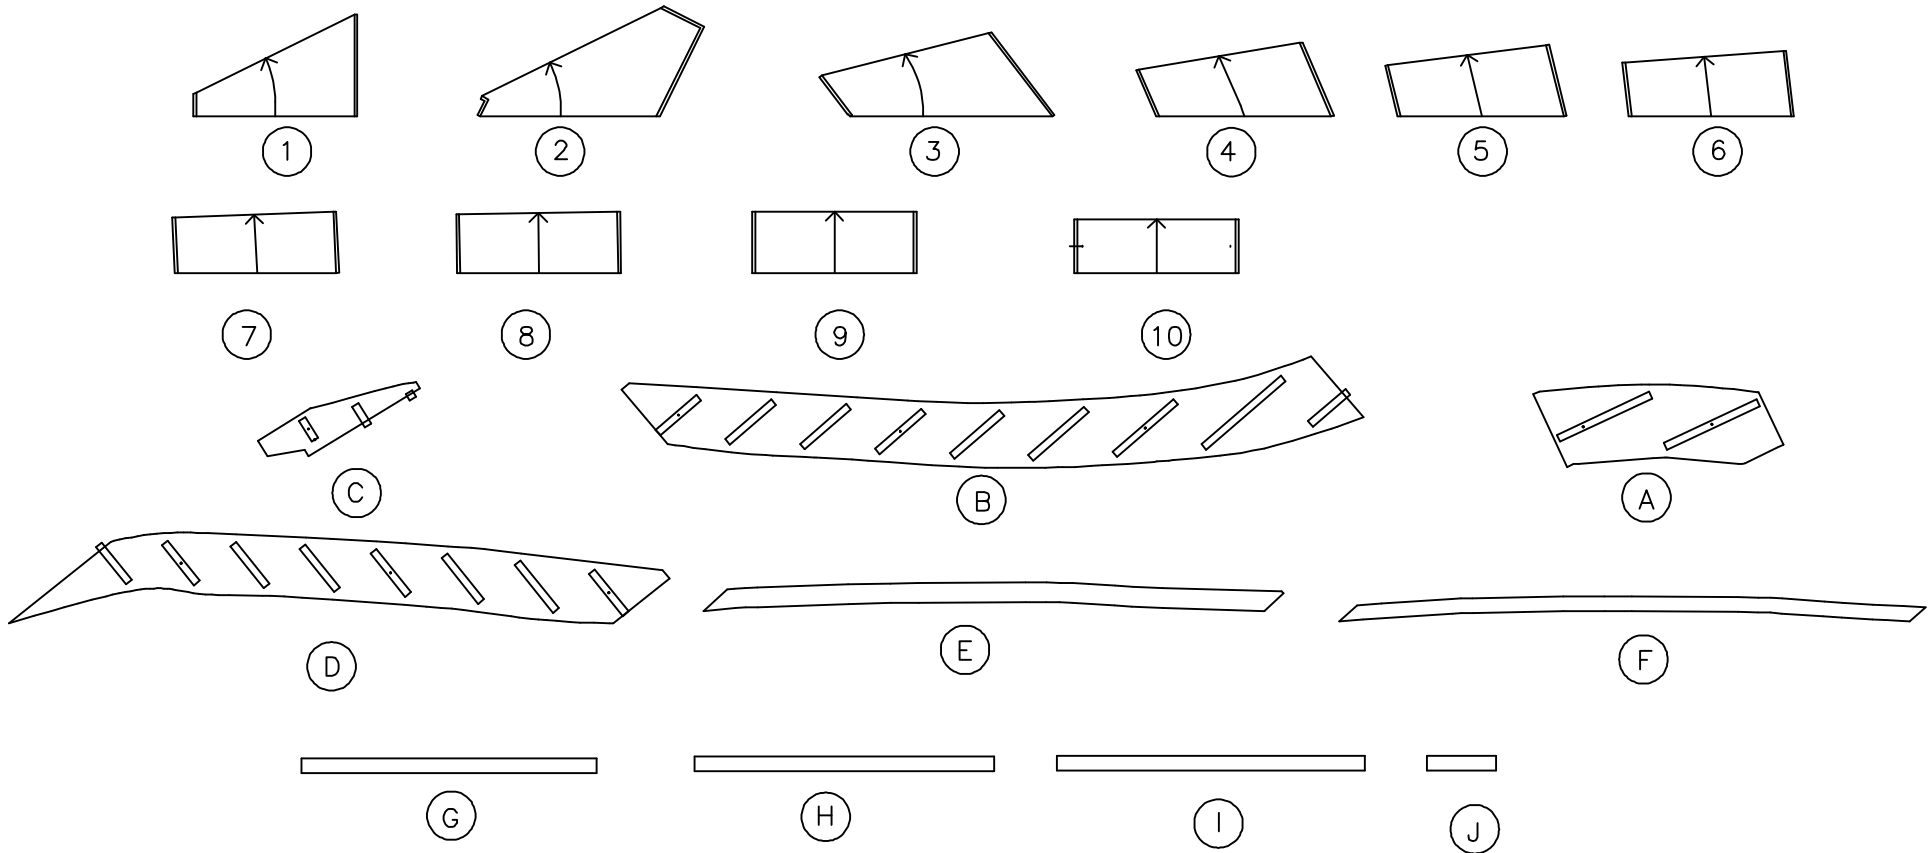

Nebentreppe Faro 1/4 gewandelt mit Knieleiste

① 5x60	② 5x50	③ 4.5x20	④ Abdeckkappe Plastik	⑤ 6x50	⑥ 10x50	⑦ "L" Winkel
