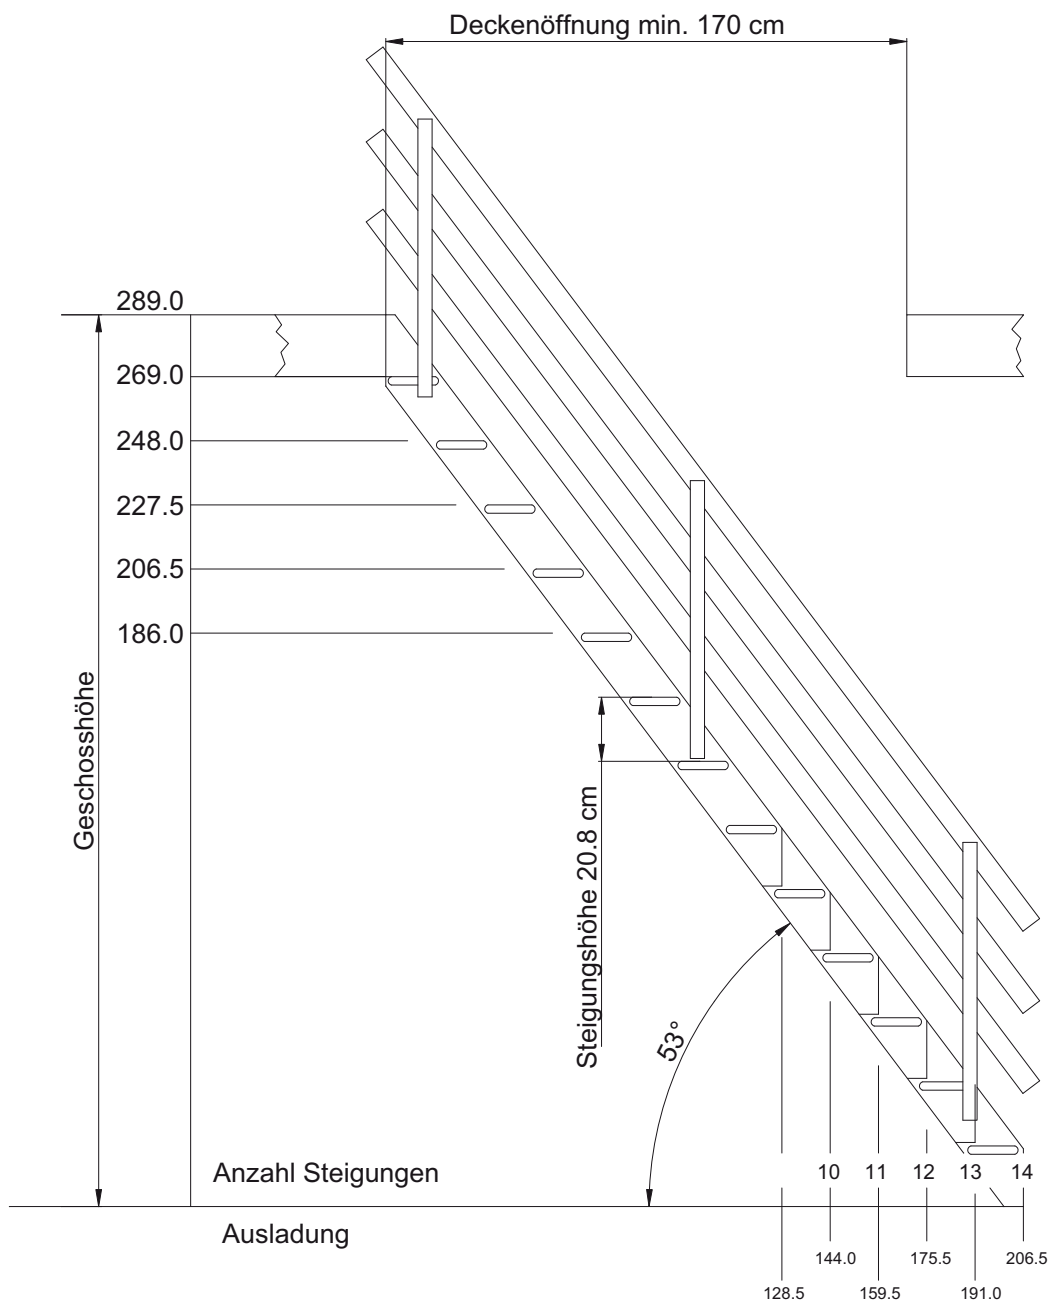

# DOLLE Burgau

## Raumspartreppe

Materialien: 27 mm

### Technische Hinweise

- Deckenöffnung: Breite = Breite der Treppe plus 5 cm  
Länge = Ausladung der Treppe minus 15 cm

- Maßeinheit: cm