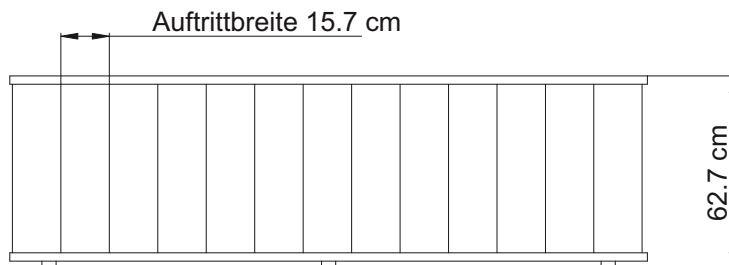

## Raumspartreppe

Materialien: 27 mm

### Technische Hinweise

- Deckenöffnung: Breite = Breite der Treppe plus 5 cm  
Länge = Ausladung der Treppe minus 15 cm

- Maßeinheit: cm