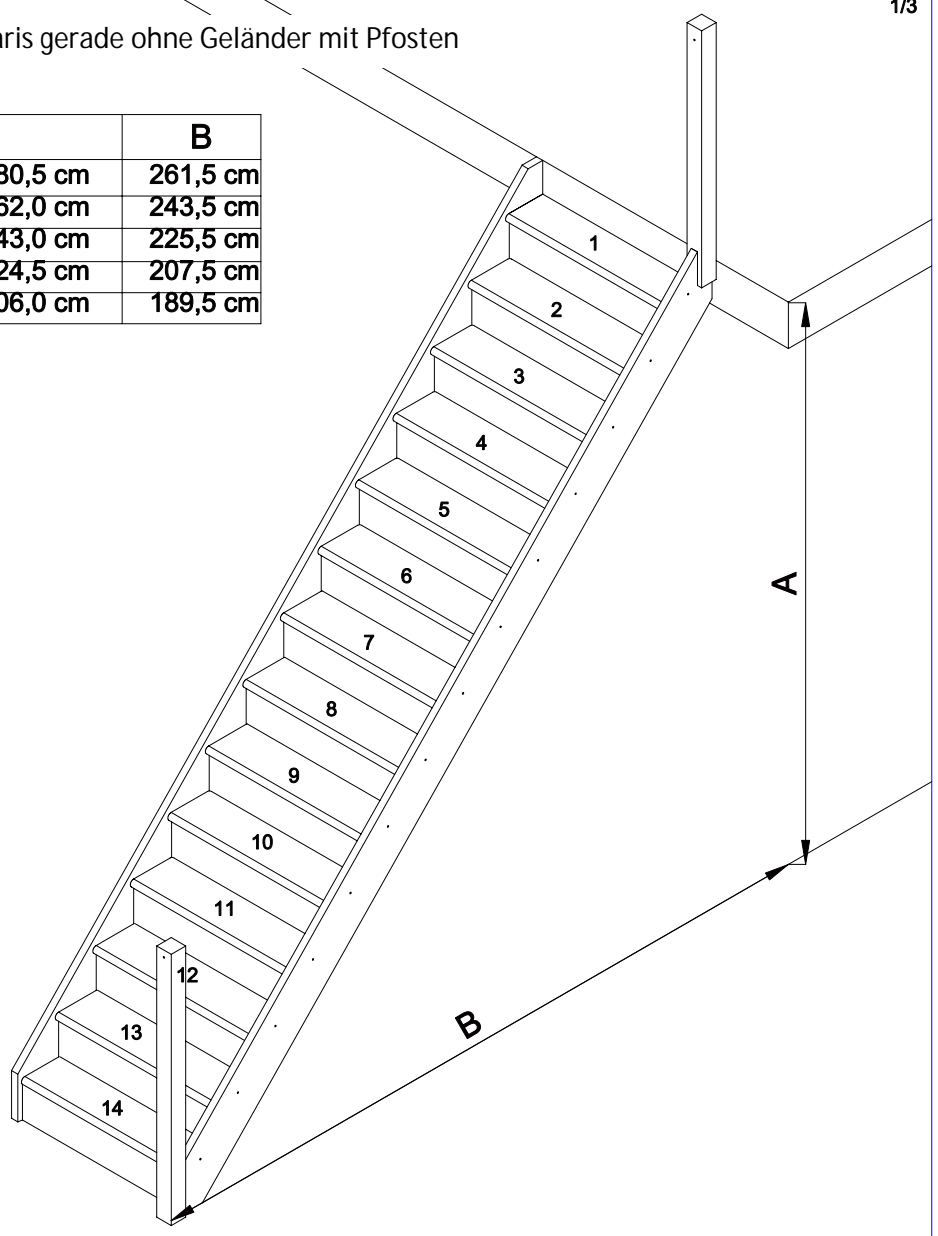

**DOLLE** Einbauanleitung Paris gerade ohne Geländer mit Pfosten

- A  120 mm x2
- B  100 mm x2
- C  x32
- D  x32
- E  x4
- F  x3
- G  x50

	A	B
14	262,0 - 280,5 cm	261,5 cm
13	243,0 - 262,0 cm	243,5 cm
12	224,5 - 243,0 cm	225,5 cm
11	206,0 - 224,5 cm	207,5 cm
10	187,5 - 206,0 cm	189,5 cm