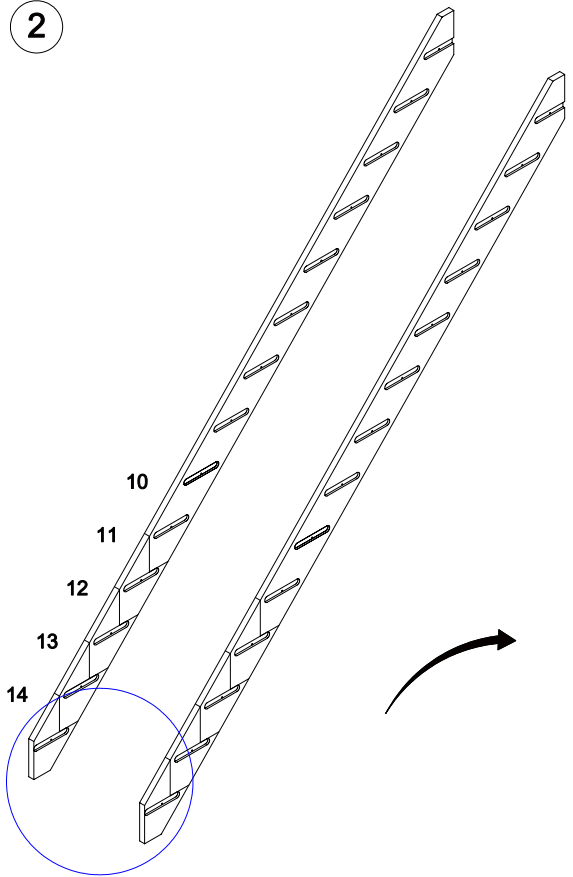

DOLLE Einbauanleitung Paris gerade ohne Geländer mit Pfosten

- A 120 mm x2
- B 100 mm x2
- C x32
- D x32
- E x4
- F x3
- G x50

	A	B
14	262,0 - 280,5 cm	261,5 cm
13	243,0 - 262,0 cm	243,5 cm
12	224,5 - 243,0 cm	225,5 cm
11	206,0 - 224,5 cm	207,5 cm
10	187,5 - 206,0 cm	189,5 cm

1

2