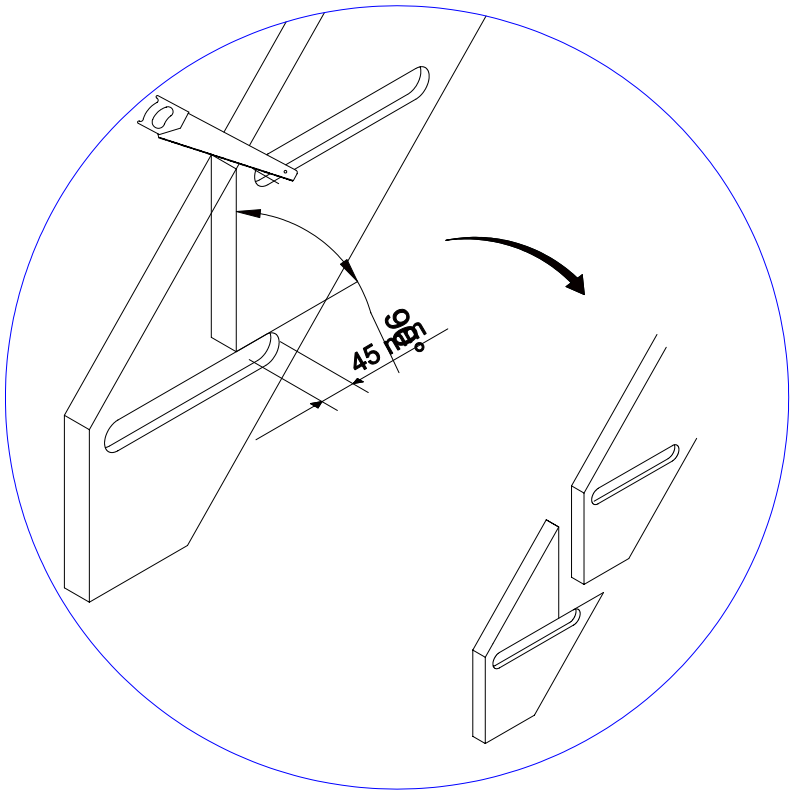

DOLLE Einbauanleitung Paris gerade ohne Geländer mit Pfosten

- A 120 mm x2
- B 100 mm x2
- C x32
- D x32
- E x4
- F x3
- G x50

	A	B
14	262,0 - 280,5 cm	261,5 cm
13	243,0 - 262,0 cm	243,5 cm
12	224,5 - 243,0 cm	225,5 cm
11	206,0 - 224,5 cm	207,5 cm
10	187,5 - 206,0 cm	189,5 cm

1

2