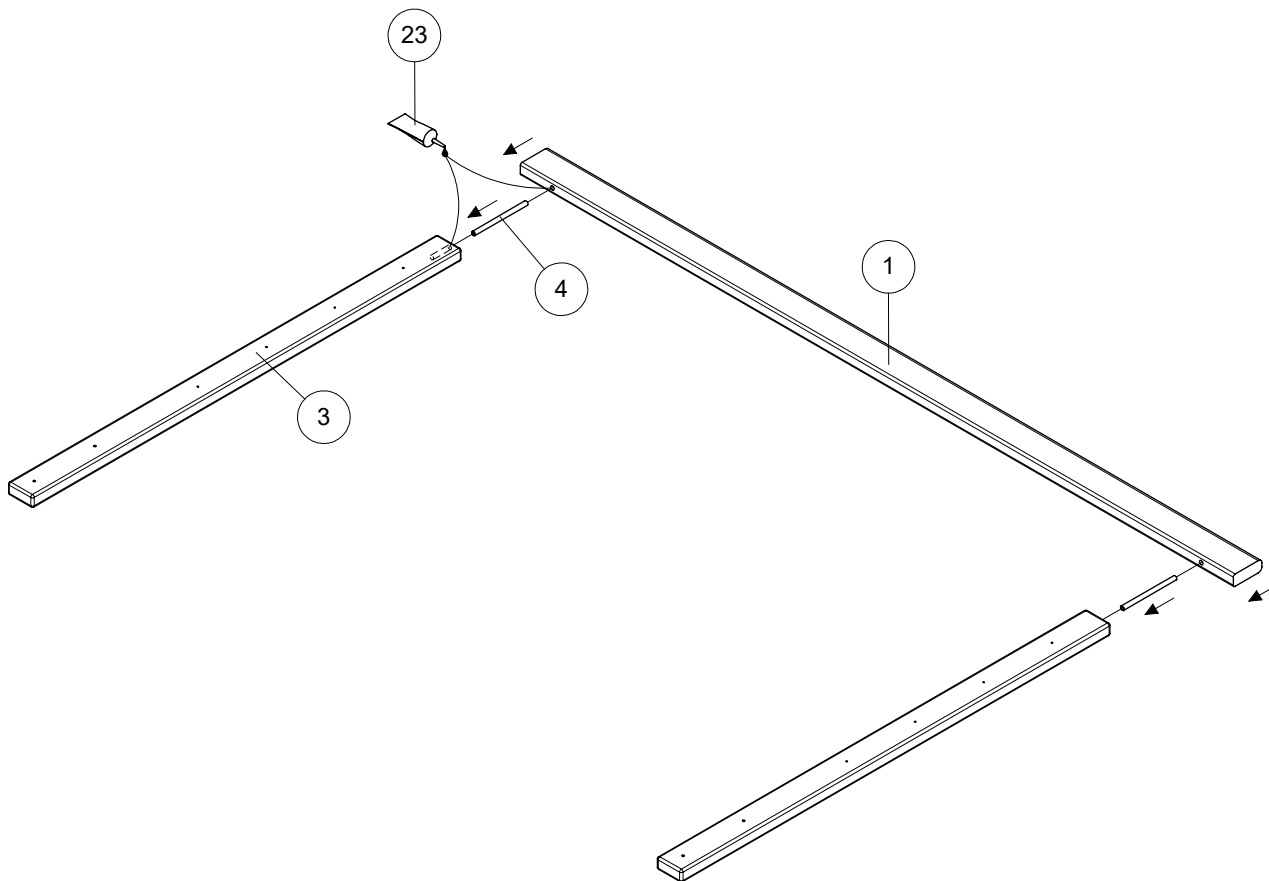

LYON

Balcony banister horizontal Brüstungsgeländer waagrecht Garde-corps horizontal

Installation instruction
Montageanleitung
Instruction de montage

1

x 1

2

x 5

3

x 4
R3-72165

21

x 8
K3-06104
Ø5 x 40

22

x 4
R1-63288
Ø6 x 80

23

x 1
R3-90050

4