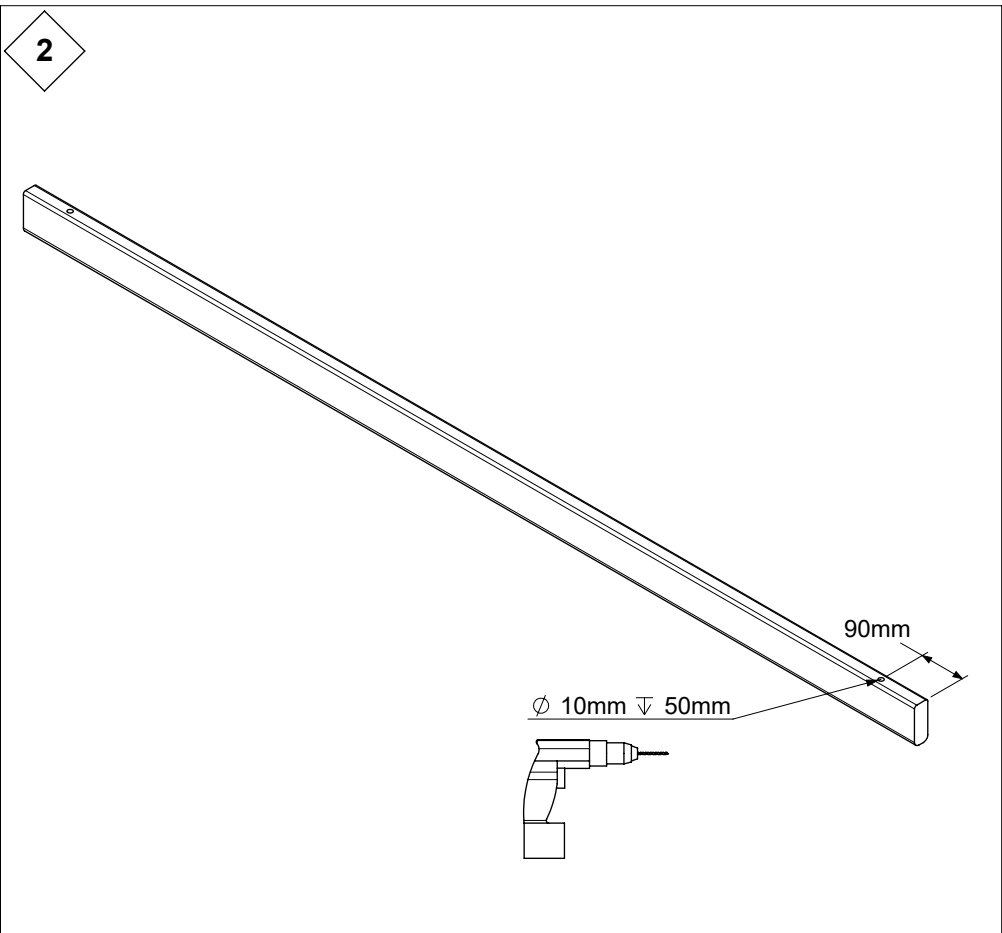

LYON

Balcony banister horizontal Brüstungsgeländer waagrecht Garde-corps horizontal

Installation instruction
Montageanleitung
Instruction de montage

1

x 1

2

x 5

3

x 4
R3-72165

21

x 8
K3-06104
Ø5 x 40

22

x 4
R1-63288
Ø6 x 80

23

x 1
R3-90050

4