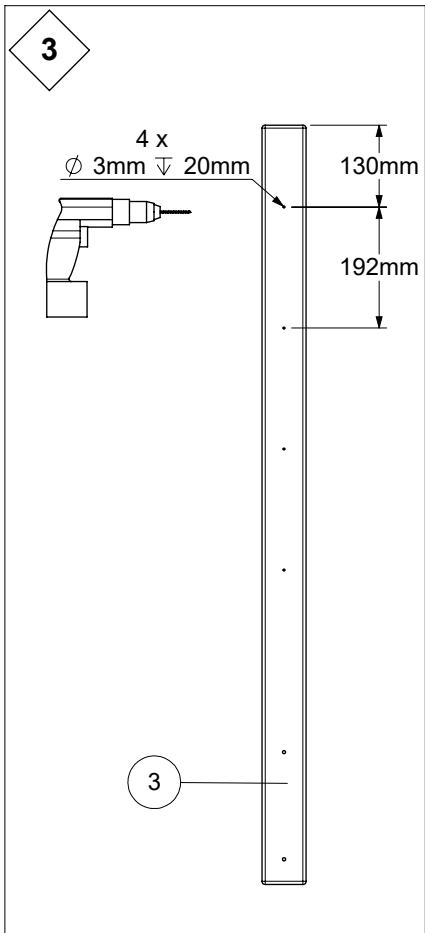

LYON

Balcony banister horizontal Brüstungsgeländer waagrecht Garde-corps horizontal

Installation instruction
Montageanleitung
Instruction de montage

1

x 1

2

x 5

3

x 4
R3-72165

21

x 8
K3-06104
Ø5 x 40

22

x 4
R1-63288
Ø6 x 80

23

x 1
R3-90050

4