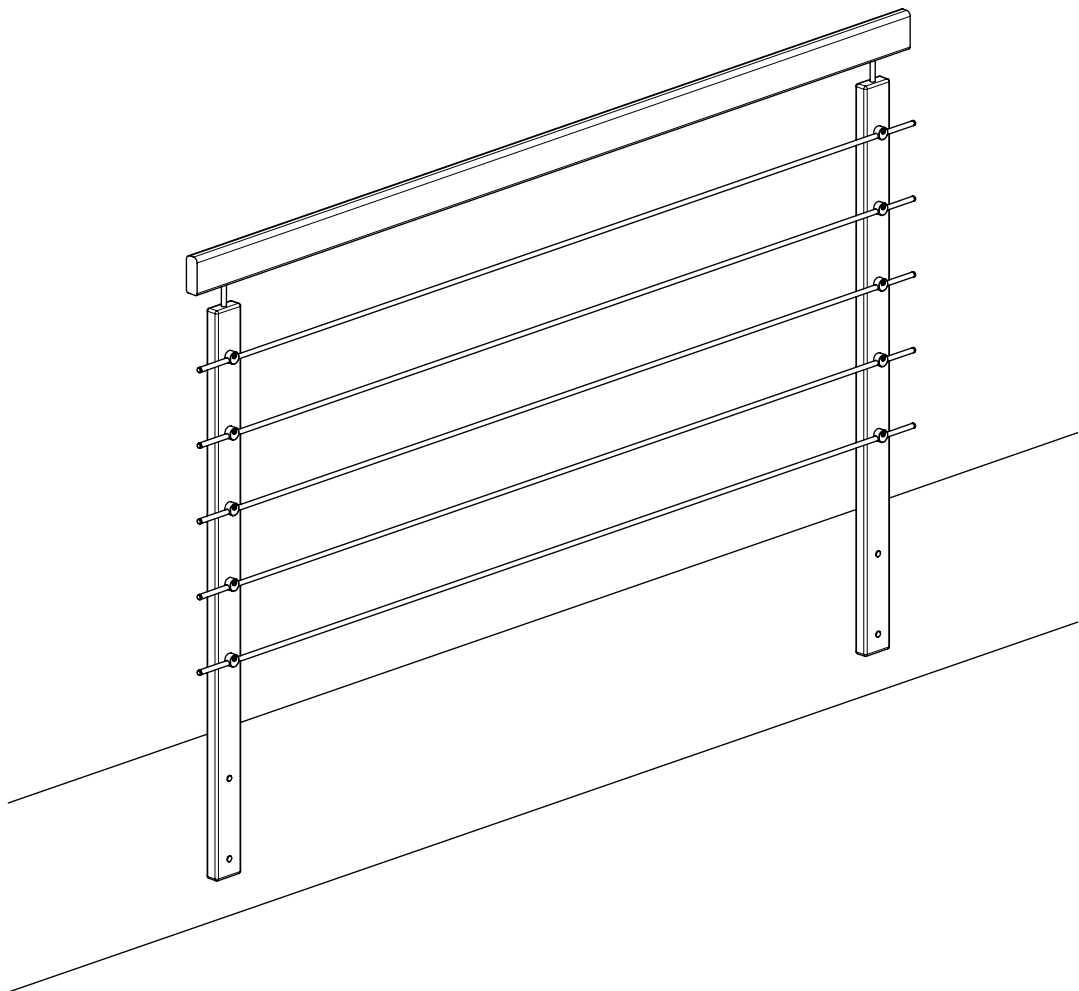

LYON

Balcony banister horizontal Brüstungsgeländer waagrecht Garde-corps horizontal

Installation instruction
Montageanleitung
Instruction de montage

1

x 1

2

x 5

3

x 2

4

x 2
R1-63820

5

x 8
K2-46015

6

x 8
K1-01010

7