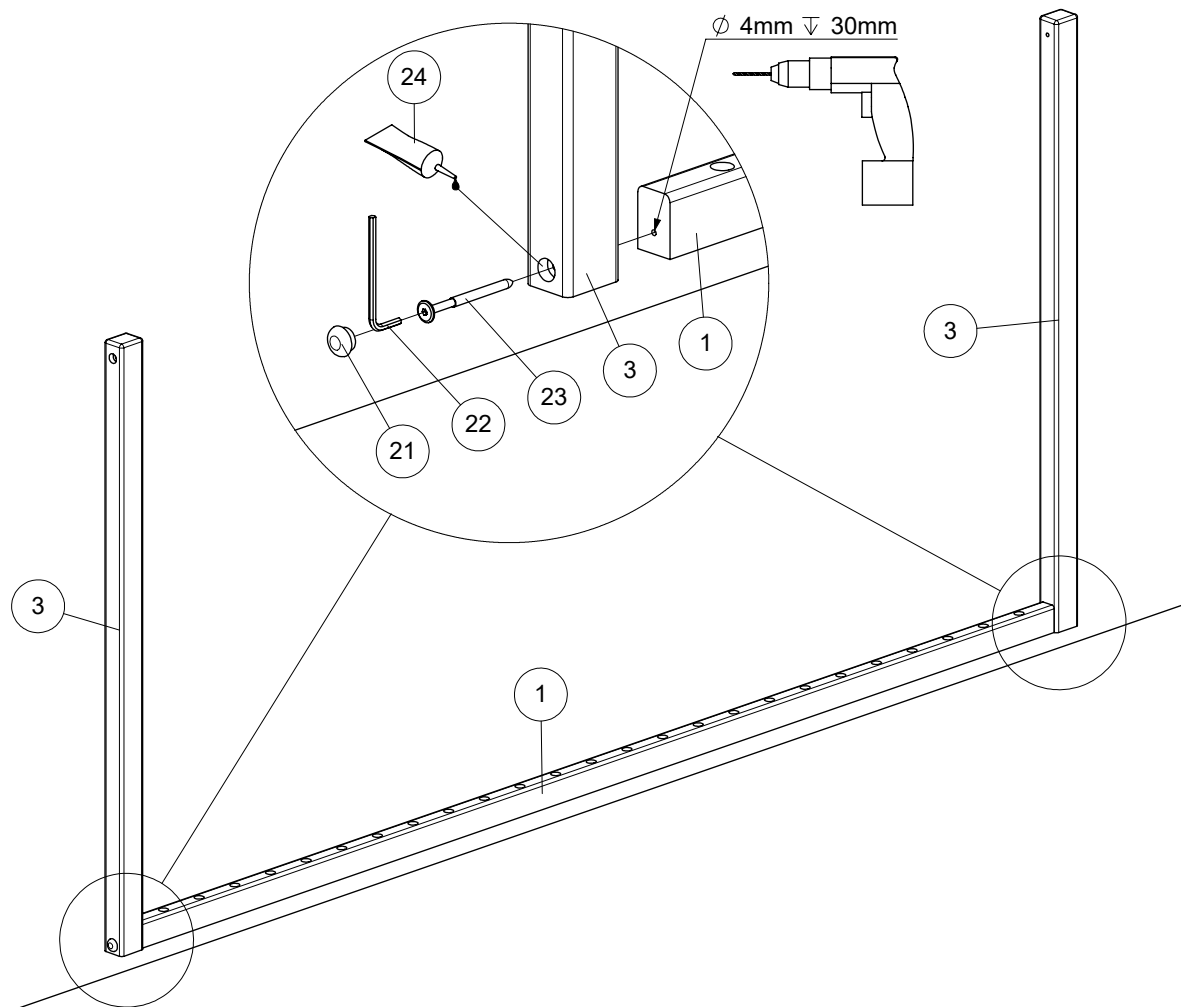

LYON

Balcony banister vertical Brüstungsgeländer senkrecht Garde-corps vertical

Installation instruction
Montageanleitung
Instruction de montage

1

2

3

x 2

4

x 13 / 1m
x 26 / 2m

21

x 4
R3-91036

22

x 1
R3-91440
4 mm

23

x 4
R1-63471
Ø6,3 x 40

24

x 1
R3-90050

25

x 4
R3-72035
Ø5 x 60

1

2

3