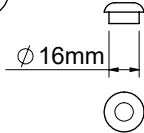

LYON

Balcony banister vertical Brüstungsgeländer senkrecht Garde-corps vertical

Installation instruction
Montageanleitung
Instruction de montage

1

2

3

x 2

4

x 13 / 1m
x 26 / 2m

21

x 4
R3-91036

22

x 1
R3-91440
4 mm

23

x 4
R1-63471
Ø6,3 x 40

24

x 1
R3-90050

25

x 4
R3-72035
Ø5 x 60

1

2

3