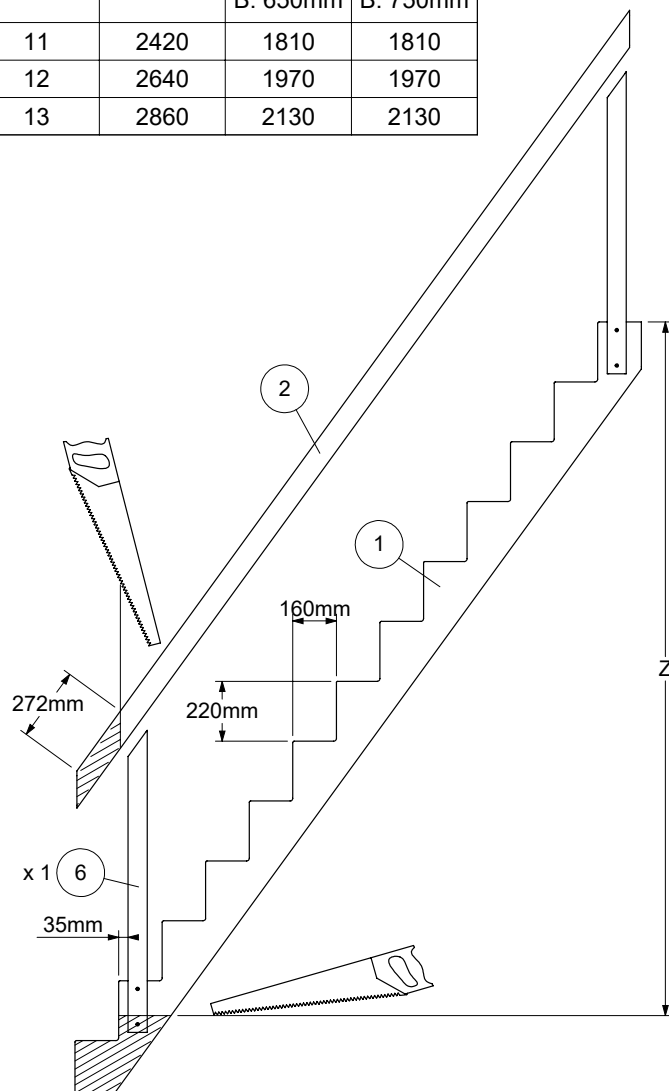

LYON

Installation instruction
Montageanleitung
Instruction de montage

<p>4</p> <p>x 3</p>	<p>6</p> <p>x 3</p>	<p>7</p> <p>Ø 10mm</p> <p>x 3 R1-63820</p>	<p>8</p> <p>Ø 16mm</p> <p>x 52</p>	<p>9</p> <p>x 6 R3-72160</p>
<p>5</p> <p>x 10</p>		<p>10</p> <p>x 4 C1-09910</p>	<p>11</p> <p>x 1 R3-90050</p>	<p>12</p> <p>x 12 K2-46015</p>
<p>20</p> <p>x 58 R3-72110 Ø5 x 50</p>	<p>21</p> <p>x 12 K3-06104 Ø5 x 40</p>	<p>22</p> <p>x 4 R3-91290 Ø12 x 60</p>	<p>23</p> <p>x 4 R3-91060 Ø8 x 60</p>	<p>24</p> <p>x 8 R3-91360 Ø5 x 25</p>

1

		Y: 220mm	
N [st / p]	Z [mm]	X [mm]	
		B: 650mm	B: 750mm
11	2420	1810	1810
12	2640	1970	1970
13	2860	2130	2130

2

3

4

6

7

8

7

8

9