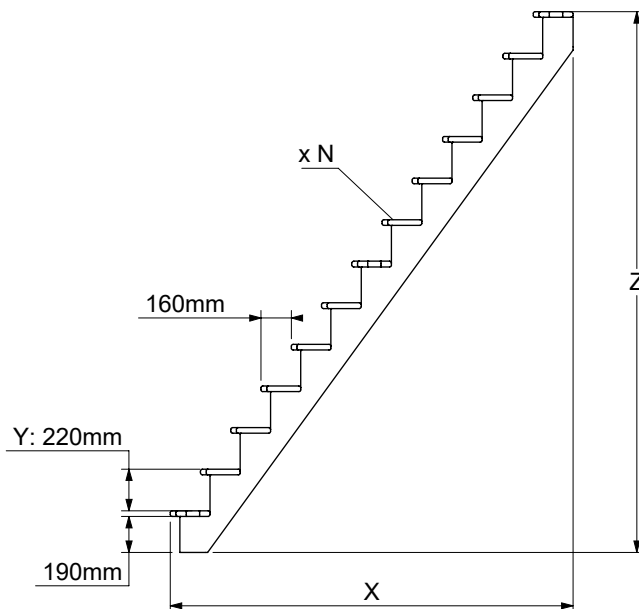

LYON

Installation instruction
Montageanleitung
Instruction de montage

<p>4</p> <p>x 3</p>	<p>6</p> <p>x 3</p>	<p>7</p> <p>Ø 10mm</p> <p>x 3 R1-63820</p>	<p>8</p> <p>Ø 16mm</p> <p>x 52</p>	<p>9</p> <p>x 6 R3-72160</p>
<p>5</p> <p>x 10</p>		<p>10</p> <p>x 4 C1-09910</p>	<p>11</p> <p>x 1 R3-90050</p>	<p>12</p> <p>x 12 K2-46015</p>
<p>20</p> <p>x 58 R3-72110 Ø5 x 50</p>	<p>21</p> <p>x 12 K3-06104 Ø5 x 40</p>	<p>22</p> <p>x 4 R3-91290 Ø12 x 60</p>	<p>23</p> <p>x 4 R3-91060 Ø8 x 60</p>	<p>24</p> <p>x 8 R3-91360 Ø5 x 25</p>

1

		Y: 220mm	
N [st / p]	Z [mm]	X [mm]	
		B: 650mm	B: 750mm
11	2420	1810	1810
12	2640	1970	1970
13	2860	2130	2130

2

3

4

6

7

8