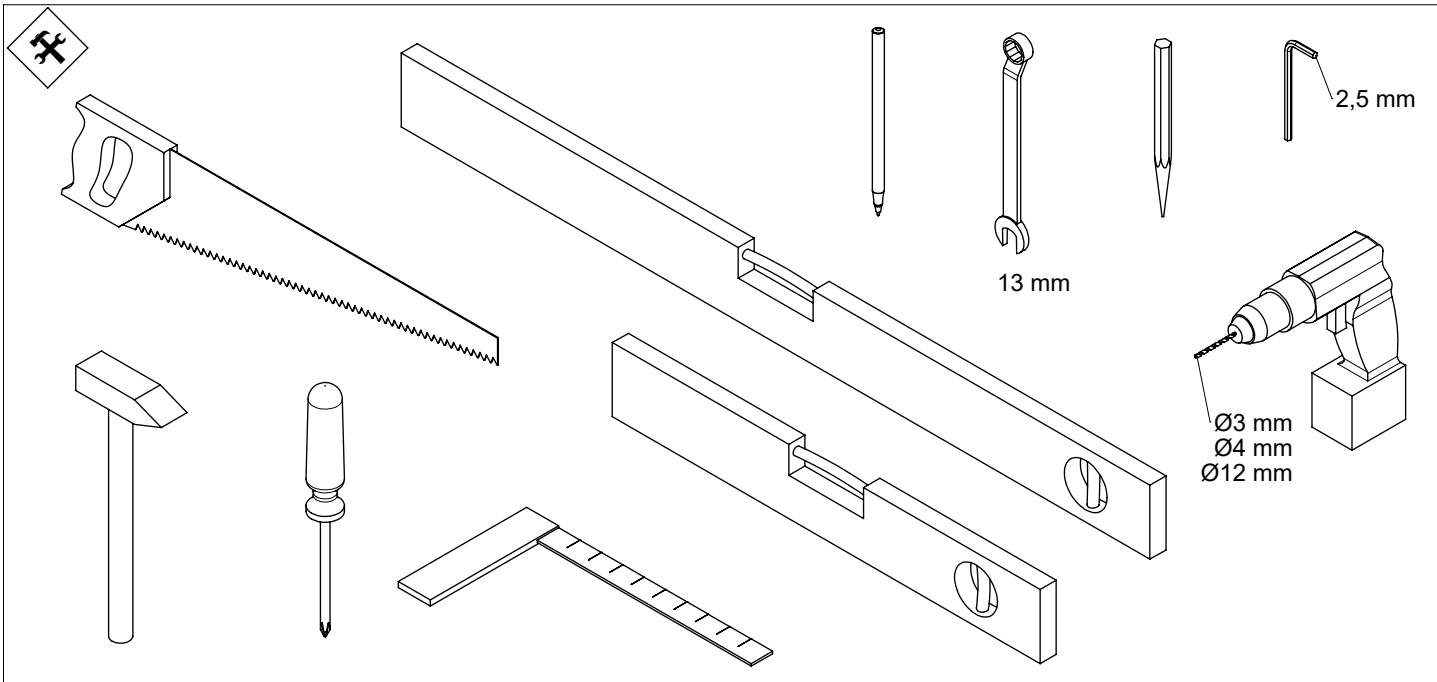

LYON

Installation instruction
Montageanleitung
Instruction de montage

<p>4</p> <p>x 3</p>	<p>6</p> <p>x 3</p>	<p>7</p> <p>Ø 10mm</p> <p>x 3 R1-63820</p>	<p>8</p> <p>Ø 16mm</p> <p>x 52</p>	<p>9</p> <p>x 6 R3-72160</p>
<p>5</p> <p>x 10</p>		<p>10</p> <p>x 4 C1-09910</p>	<p>11</p> <p>x 1 R3-90050</p>	<p>12</p> <p>x 12 K2-46015</p>
<p>20</p> <p>x 58 R3-72110 Ø5 x 50</p>	<p>21</p> <p>x 12 K3-06104 Ø5 x 40</p>	<p>22</p> <p>x 4 R3-91290 Ø12 x 60</p>	<p>23</p> <p>x 4 R3-91060 Ø8 x 60</p>	<p>24</p> <p>x 8 R3-91360 Ø5 x 25</p>

1

		Y: 220mm	
N [st / p]	Z [mm]	X [mm]	
		B: 650mm	B: 750mm
11	2420	1810	1810
12	2640	1970	1970
13	2860	2130	2130

2

3

4

6

7

8