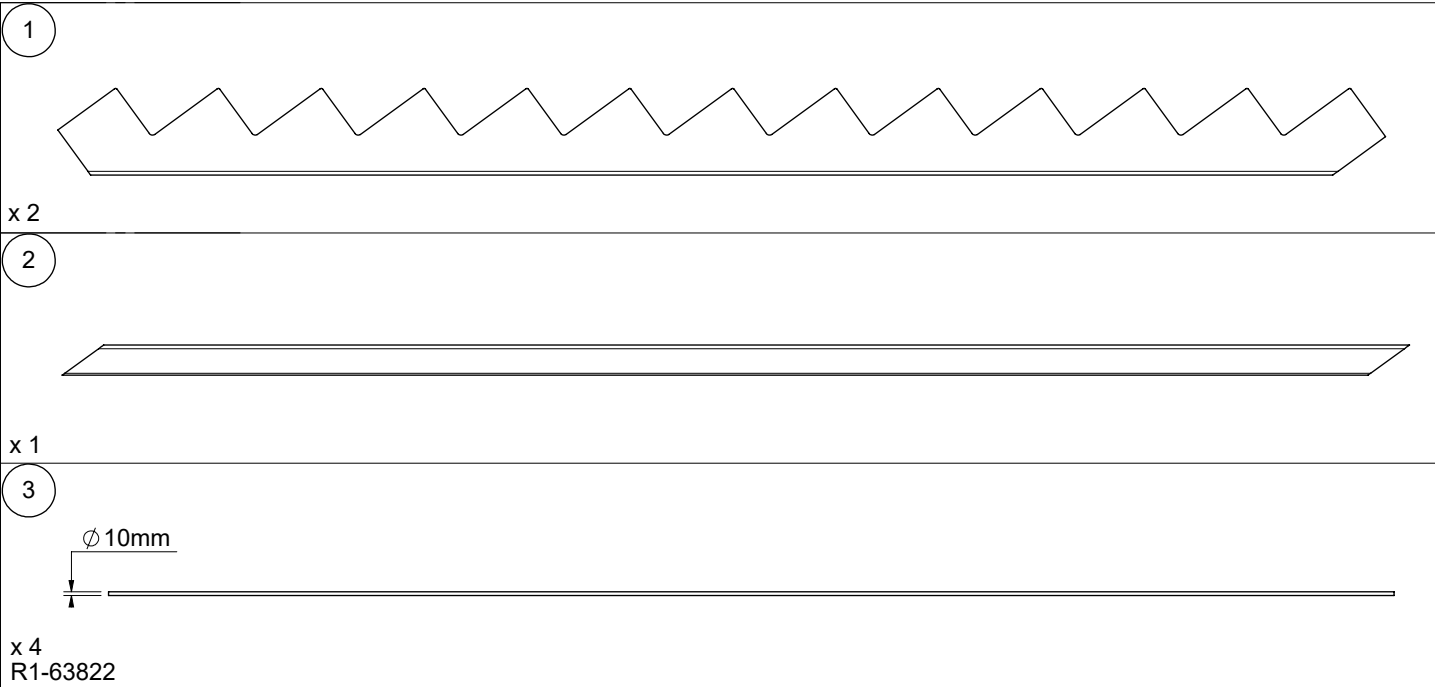

LYON

Installation instruction
Montageanleitung
Instruction de montage

<p>4</p> <p>x 3</p>	<p>6</p> <p>x 3</p>	<p>7</p> <p>Ø 10mm</p> <p>x 3 R1-63820</p>	<p>8</p> <p>Ø 16mm</p> <p>x 52</p>	<p>9</p> <p>x 6 R3-72160</p>
<p>5</p> <p>x 10</p>		<p>10</p> <p>x 4 C1-09910</p>	<p>11</p> <p>x 1 R3-90050</p>	<p>12</p> <p>x 12 K2-46015</p>
<p>20</p> <p>x 58 R3-72110 Ø5 x 50</p>	<p>21</p> <p>x 12 K3-06104 Ø5 x 40</p>	<p>22</p> <p>x 4 R3-91290 Ø12 x 60</p>	<p>23</p> <p>x 4 R3-91060 Ø8 x 60</p>	<p>24</p> <p>x 8 R3-91360 Ø5 x 25</p>

1

		Y: 220mm	
N [st / p]	Z [mm]	X [mm]	
		B: 650mm	B: 750mm
11	2420	1810	1810
12	2640	1970	1970
13	2860	2130	2130

2

3

4

6

7

8