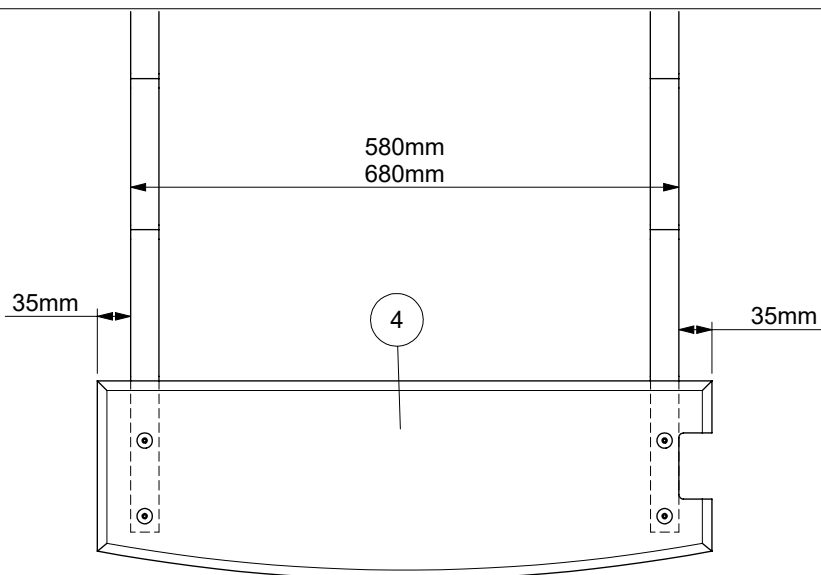

LYON

Installation instruction
Montageanleitung
Instruction de montage

<p>4</p> <p>x 3</p>	<p>6</p> <p>x 3</p>	<p>7</p> <p>Ø 10mm</p> <p>x 3 R1-63820</p>	<p>8</p> <p>Ø 16mm</p> <p>x 52</p>	<p>9</p> <p>x 6 R3-72160</p>
<p>5</p> <p>x 10</p>		<p>10</p> <p>x 4 C1-09910</p>	<p>11</p> <p>x 1 R3-90050</p>	<p>12</p> <p>x 12 K2-46015</p>
<p>20</p> <p>x 58 R3-72110 Ø5 x 50</p>	<p>21</p> <p>x 12 K3-06104 Ø5 x 40</p>	<p>22</p> <p>x 4 R3-91290 Ø12 x 60</p>	<p>23</p> <p>x 4 R3-91060 Ø8 x 60</p>	<p>24</p> <p>x 8 R3-91360 Ø5 x 25</p>

1

		Y: 220mm	
N [st / p]	Z [mm]	X [mm]	
		B: 650mm	B: 750mm
11	2420	1810	1810
12	2640	1970	1970
13	2860	2130	2130

2

3

4

6

7

8