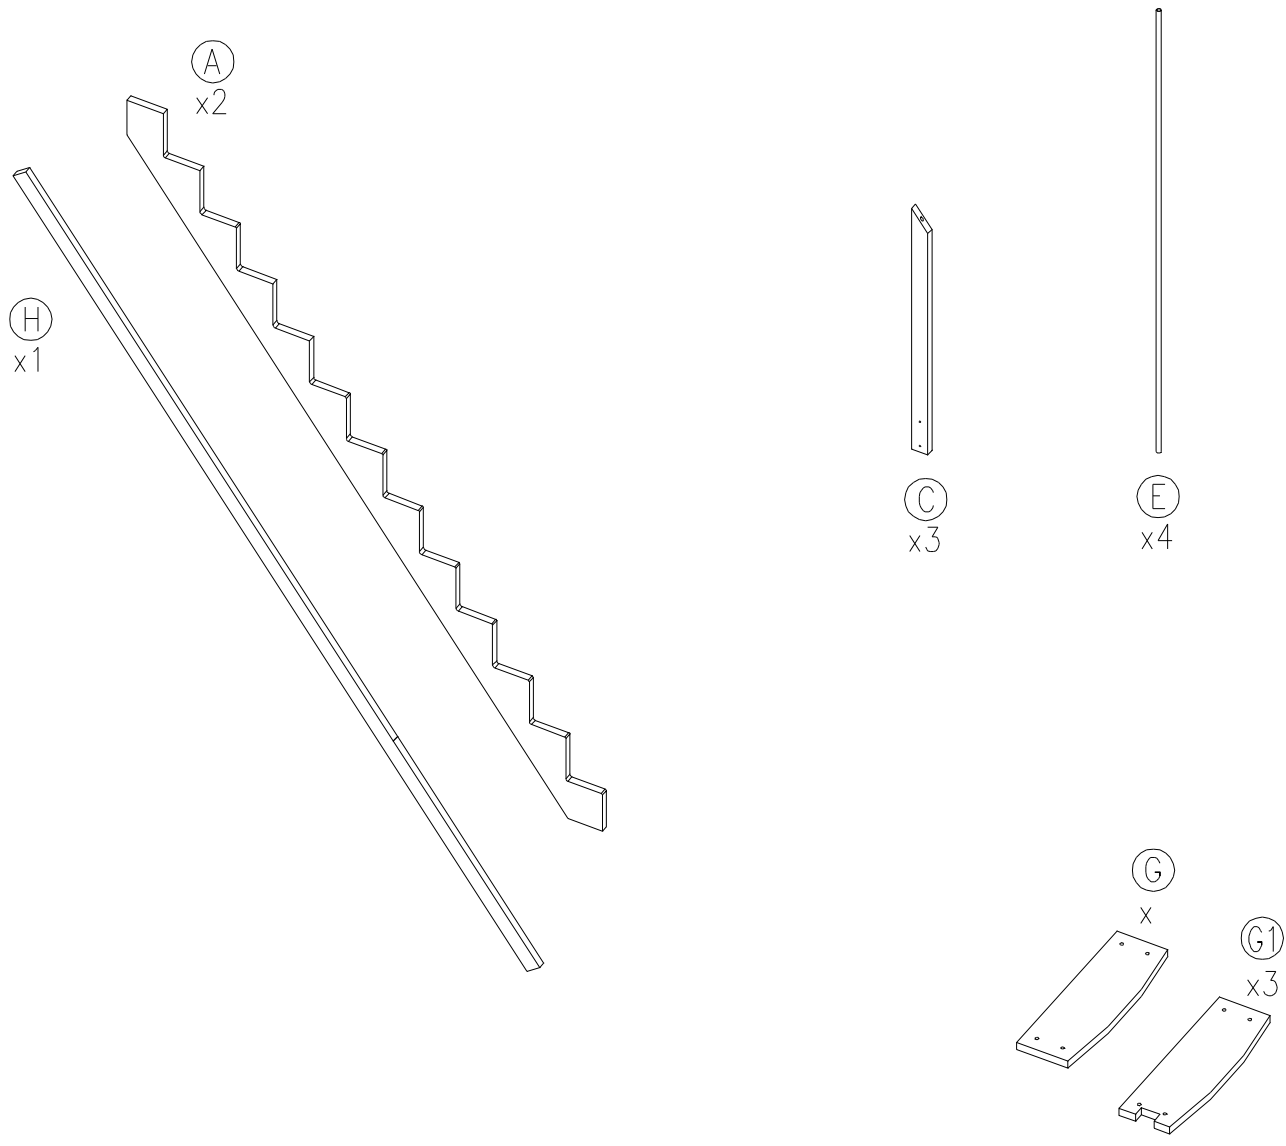

Einbauanleitung Lyon - gerade

**Laufrichtung**  
**Abb.: Linkslaufend**

**Laufrichtung**  
**Abb.: Rechtslaufend**

<p>①</p>  <p>x4 6x50</p>	<p>②</p>  <p>x4 10x50</p>	<p>③</p>  <p>x8 4,5x20</p>	<p>④</p>  <p>x3 <math>\varnothing</math>10x148</p>	<p>⑤</p>  <p>x6</p>	<p>⑥</p>  <p>x52 <math>\varnothing</math>12</p>
<p>⑦</p>  <p>x58 5x50</p>	<p>⑧</p>  <p>x4</p>	<p>⑨</p>  <p>x1</p>	<p>⑩</p>  <p>x12</p>	<p>⑪</p>  <p>x12 4,5x40</p>	<p>⑫</p>  <p>x8</p>

Y Steigung 22.0 cm	Z Höhe
11	242.0 cm
12	264.0 cm
13	286.0 cm

Stufen	Y Steigung 22.0 cm	
	L Ausladung	
11	65.0 cm	75.0 cm
12	181	181
13	197	197
13	213	213

1

2

4