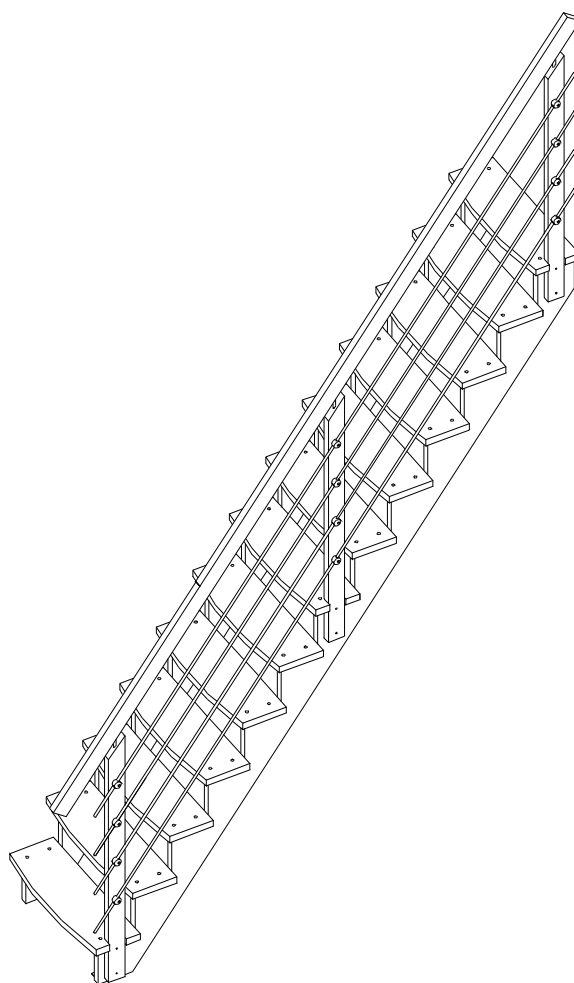

Einbauanleitung Lyon - gerade

**Laufrichtung**  
**Abb.: Linkslaufend**

**Laufrichtung**  
**Abb.: Rechtslaufend**

<p>①</p>  <p>x4 6x50</p>	<p>②</p>  <p>x4 10x50</p>	<p>③</p>  <p>x8 4,5x20</p>	<p>④</p>  <p>x3 <math>\varnothing</math>10x148</p>	<p>⑤</p>  <p>x6</p>	<p>⑥</p>  <p>x52 <math>\varnothing</math>12</p>
<p>⑦</p>  <p>x58 5x50</p>	<p>⑧</p>  <p>x4</p>	<p>⑨</p>  <p>x1</p>	<p>⑩</p>  <p>x12</p>	<p>⑪</p>  <p>x12 4,5x40</p>	<p>⑫</p>  <p>x8</p>

Y Steigung 22.0 cm	Z Höhe
11	242.0 cm
12	264.0 cm
13	286.0 cm

Stufen	Y Steigung 22.0 cm	
	L Ausladung	
11	65.0 cm	75.0 cm
12	181	181
13	197	197
13	213	213

1

2

4