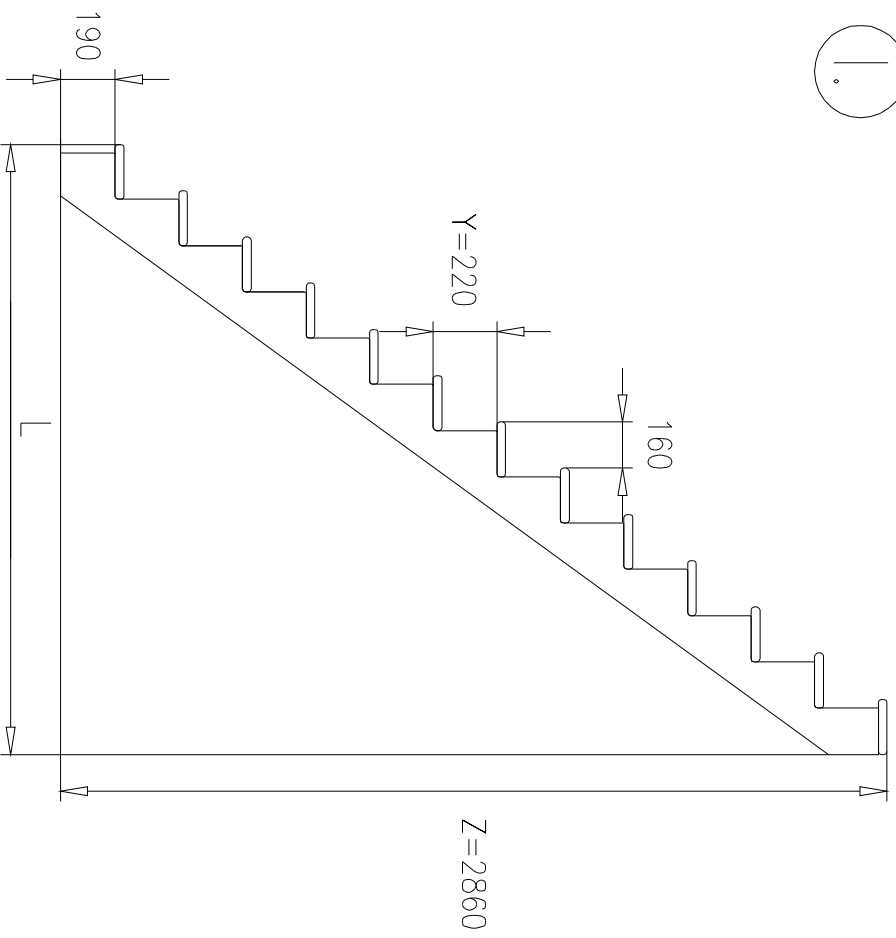

Einbauanleitung Lyon - gerade

**Laufrichtung**  
**Abb.: Linkslaufend**

**Laufrichtung**  
**Abb.: Rechtslaufend**

<p>①</p>  <p>x4 6x50</p>	<p>②</p>  <p>x4 10x50</p>	<p>③</p>  <p>x8 4,5x20</p>	<p>④</p>  <p>x3 <math>\varnothing</math>10x148</p>	<p>⑤</p>  <p>x6</p>	<p>⑥</p>  <p>x52 <math>\varnothing</math>12</p>
<p>⑦</p>  <p>x58 5x50</p>	<p>⑧</p>  <p>x4</p>	<p>⑨</p>  <p>x1</p>	<p>⑩</p>  <p>x12</p>	<p>⑪</p>  <p>x12 4,5x40</p>	<p>⑫</p>  <p>x8</p>

Y Steigung 22.0 cm	Z Höhe
11	242.0 cm
12	264.0 cm
13	286.0 cm

Stufen	Y Steigung 22.0 cm	
	L Ausladung	
11	65.0 cm	75.0 cm
12	181	181
13	197	197
13	213	213

1

2

4