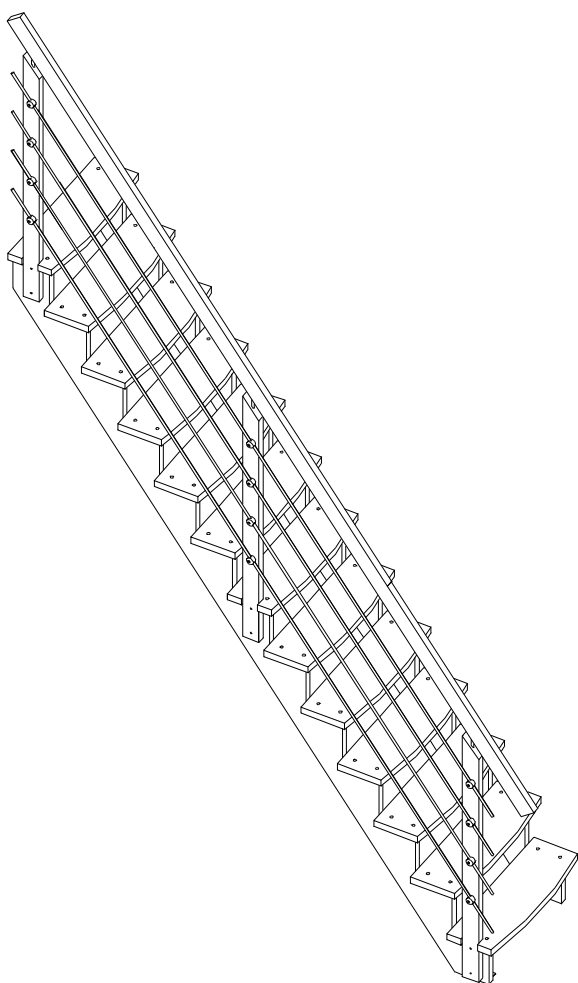

Einbauanleitung Lyon - gerade

**Laufrichtung**  
**Abb.: Linkslaufend**

**Laufrichtung**  
**Abb.: Rechtslaufend**

<p>①</p>  <p>x4 6x50</p>	<p>②</p>  <p>x4 10x50</p>	<p>③</p>  <p>x8 4,5x20</p>	<p>④</p>  <p>x3 <math>\varnothing</math>10x148</p>	<p>⑤</p>  <p>x6</p>	<p>⑥</p>  <p>x52 <math>\varnothing</math>12</p>
<p>⑦</p>  <p>x58 5x50</p>	<p>⑧</p>  <p>x4</p>	<p>⑨</p>  <p>x1</p>	<p>⑩</p>  <p>x12</p>	<p>⑪</p>  <p>x12 4,5x40</p>	<p>⑫</p>  <p>x8</p>

Y Steigung 22.0 cm	Z Höhe
11	242.0 cm
12	264.0 cm
13	286.0 cm

Stufen	Y Steigung 22.0 cm	
	L Ausladung	
11	65.0 cm	75.0 cm
12	181	181
13	197	197
13	213	213

1

2

4