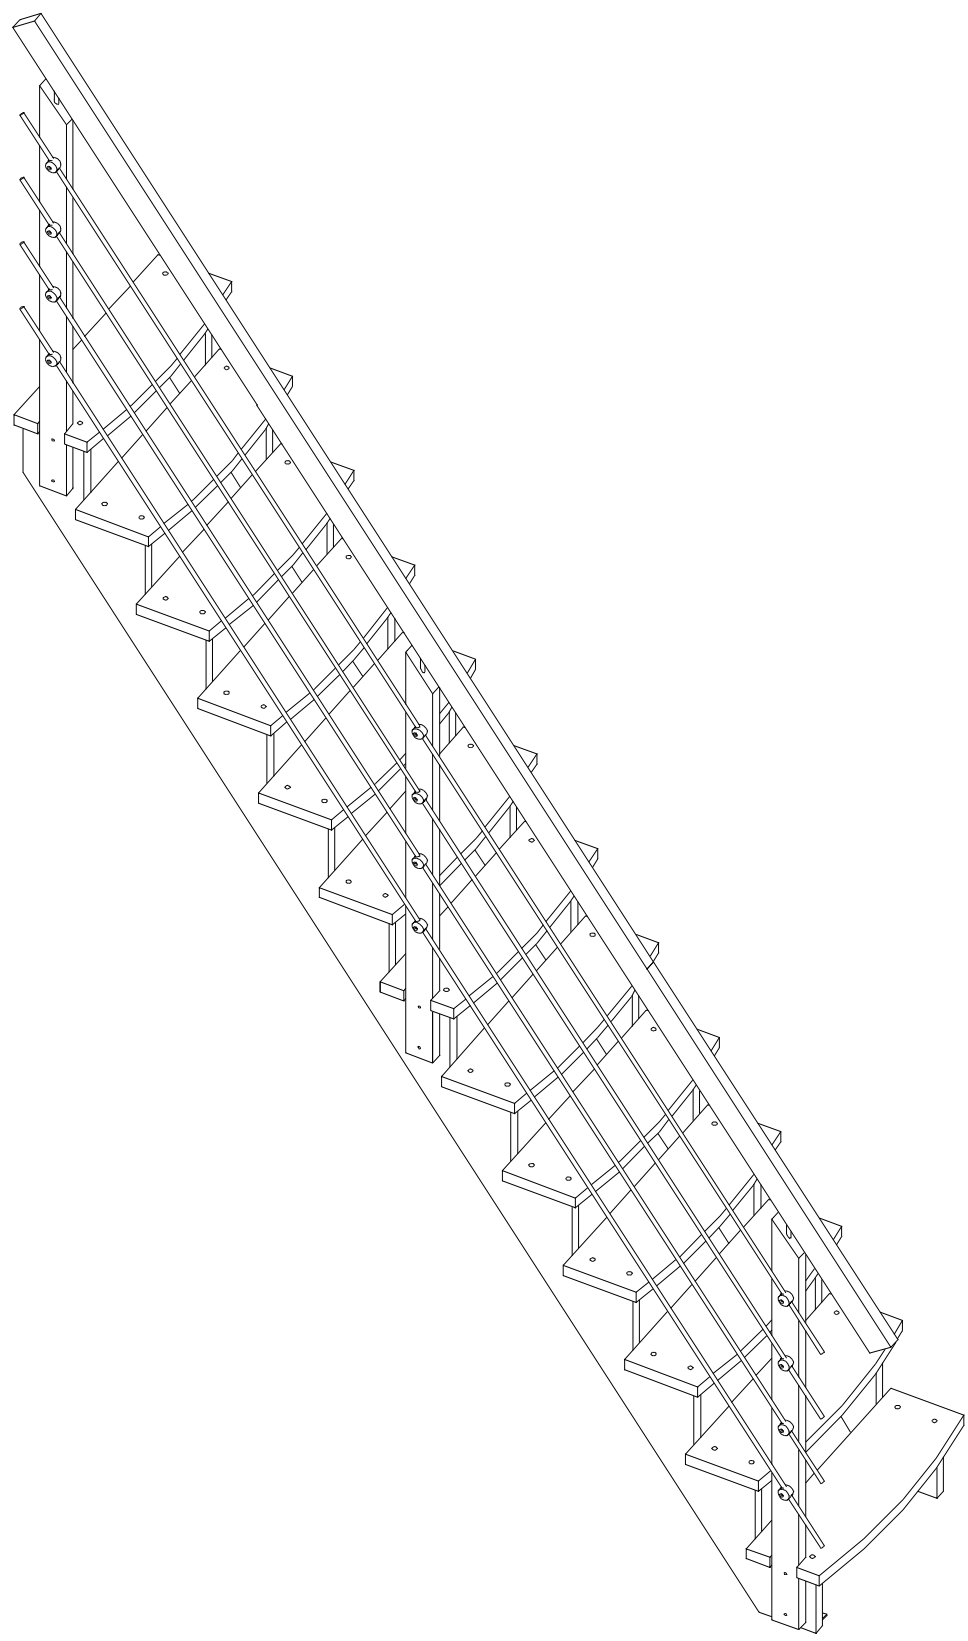

Einbauanleitung Lyon - gerade

**Laufrichtung**  
**Abb.: Linkslaufend**

**Laufrichtung**  
**Abb.: Rechtslaufend**

<p>①</p>  <p>x4 6x50</p>	<p>②</p>  <p>x4 10x50</p>	<p>③</p>  <p>x8 4,5x20</p>	<p>④</p>  <p>x3 <math>\varnothing</math>10x148</p>	<p>⑤</p>  <p>x6</p>	<p>⑥</p>  <p>x52 <math>\varnothing</math>12</p>
<p>⑦</p>  <p>x58 5x50</p>	<p>⑧</p>  <p>x4</p>	<p>⑨</p>  <p>x1</p>	<p>⑩</p>  <p>x12</p>	<p>⑪</p>  <p>x12 4,5x40</p>	<p>⑫</p>  <p>x8</p>

Y Steigung 22.0 cm	Z Höhe
11	242.0 cm
12	264.0 cm
13	286.0 cm

Stufen	Y Steigung 22.0 cm	
	L Ausladung	
11	65.0 cm	75.0 cm
12	181	181
13	197	197
13	213	213

1

2

4