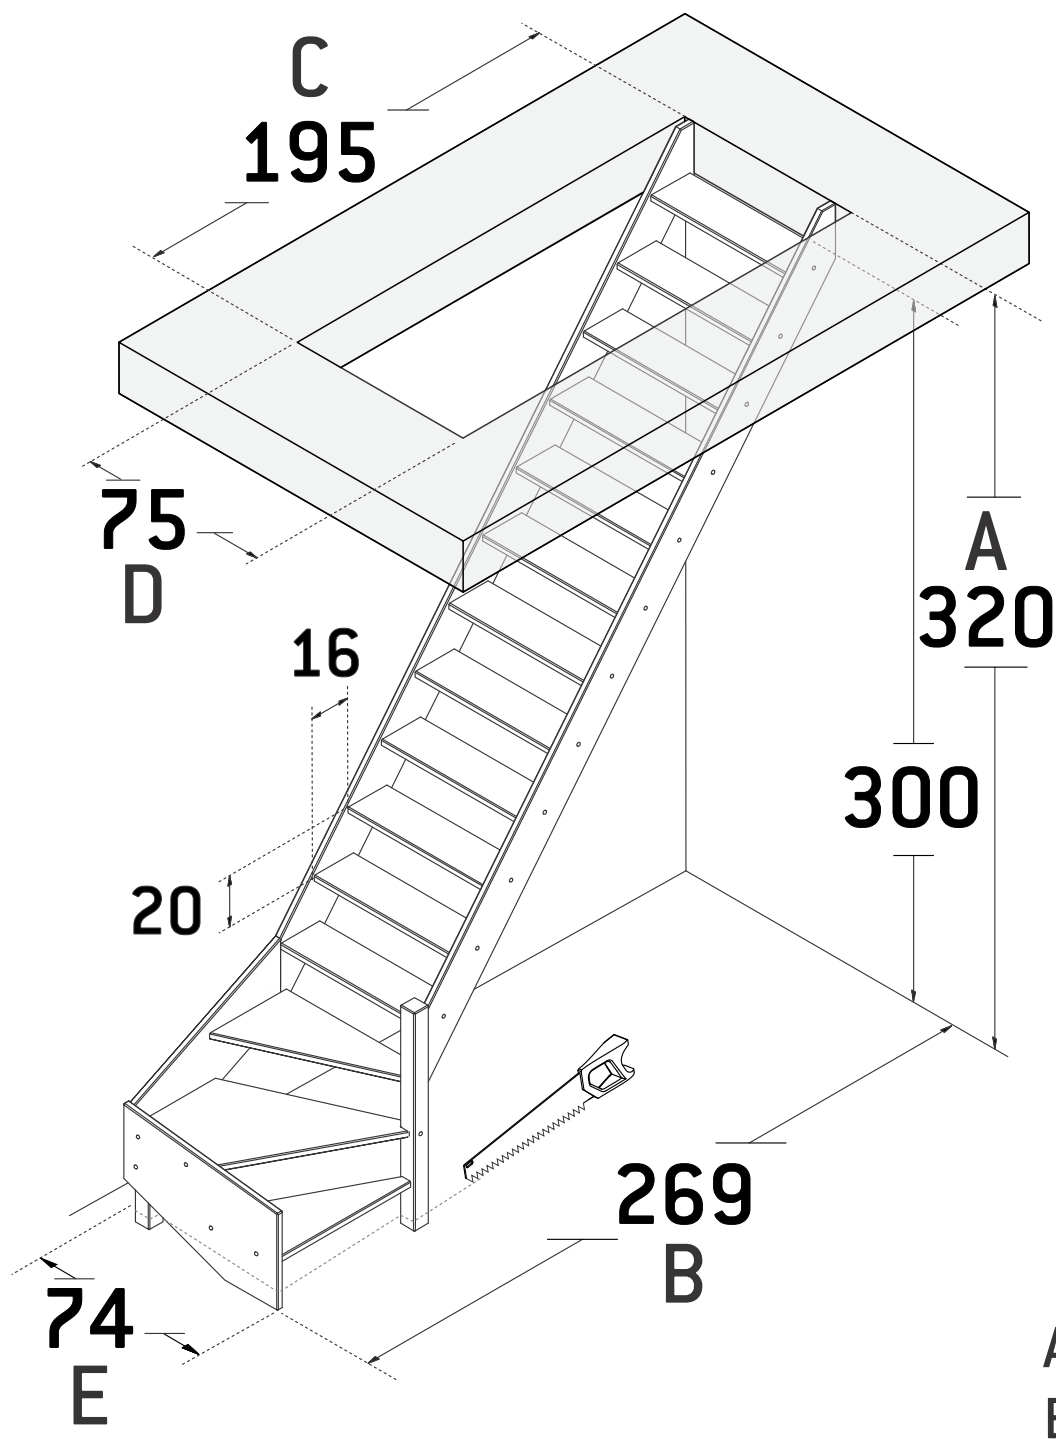

BREST

EICHE
OAK
CHÊNE
EIK
QUERCIA

- ⒹE BREST WENDELUNG DROITE
- ⒼB BREST 1/4T RIGHT
- ⒻR BREST 1/4T DROIT
- ⒶL BREST 1/4-SLAG RECHTS
- ⒾT BREST 1/4T DESTRA

- A.....CM
- B.....CM
- C.....CM
- D.....CM
- E.....CM

<p>01 27X520X920 X1</p>	<p>02 27X375X625 X1</p>	<p>03 27X305X660 X1</p>	<p>04 27X420X733 X1</p>	<p>05 27X305X770 X1</p>
<p>06 70X70X900 X1</p>	<p>07 70X70X370 X1</p>	<p>08 5X040 X4</p>	<p>09 Ø12X5 X15+1</p>	<p>10 M8X68 X4</p>
<p>11 11X18X35 X4</p>	<p>12 M8X8 X4</p>	<p>13 5X60 X15+1</p>	<p>14 3X25 X8+1</p>	<p>15 3X15X46 X4</p>

Tx 2

5X90

2

x2

60121010

3

60121010

4