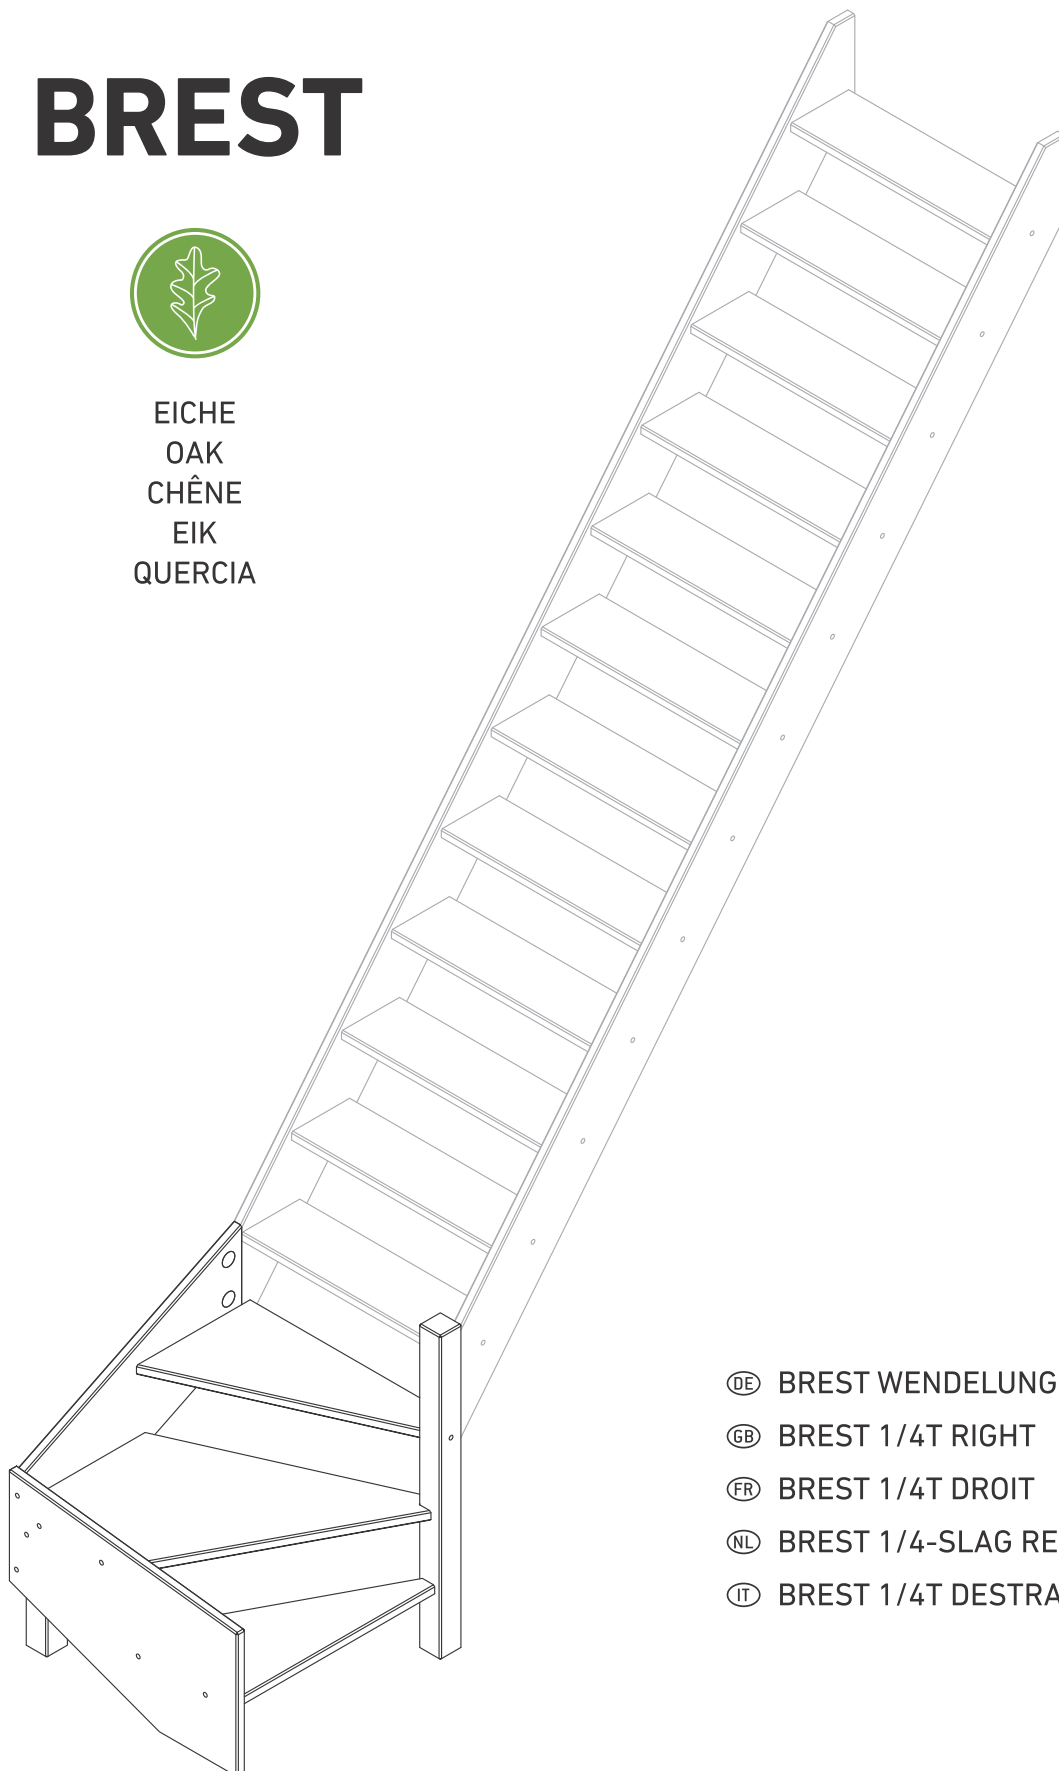

BREST

EICHE
OAK
CHÊNE
EIK
QUERCIA

- ⒹE BREST WENDELUNG DROITE
- ⒼB BREST 1/4T RIGHT
- ⒻR BREST 1/4T DROIT
- ⒶL BREST 1/4-SLAG RECHTS
- ⒾT BREST 1/4T DESTRA

- A.....CM
- B.....CM
- C.....CM
- D.....CM
- E.....CM

<p>01 27X520X920 X1</p>	<p>02 27X375X625 X1</p>	<p>03 27X305X660 X1</p>	<p>04 27X420X733 X1</p>	<p>05 27X305X770 X1</p>
<p>06 70X70X900 X1</p>	<p>07 70X70X370 X1</p>	<p>08 5X040 X4</p>	<p>09 Ø12X5 X15+1</p>	<p>10 M8X68 X4</p>
<p>11 11X18X35 X4</p>	<p>12 M8X8 X4</p>	<p>13 5X60 X15+1</p>	<p>14 3X25 X8+1</p>	<p>15 3X15X46 X4</p>

Tx 2

5X90

2

x2

60121010

3

60121010

4