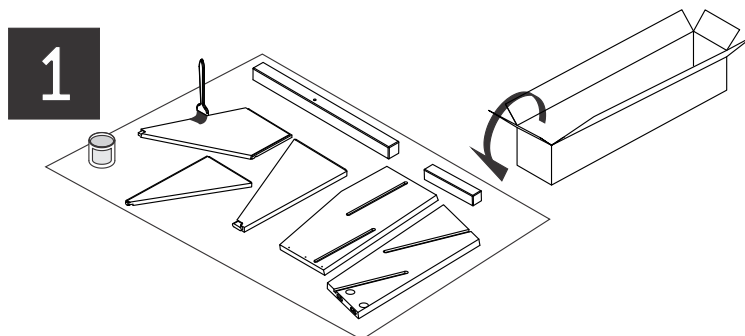

01 27X520X920 X1	02 27X375X625 X1	03 27X305X660 X1	04 27X420X733 X1	05 27X305X770 X1
06 70X70X900 X1	07 70X70X370 X1	08 5X040 X4	09 Ø12X5 X15+1	10 M8X68 X4
11 11X18X35 X4	12 M8X8 X4	13 5X60 X15+1	14 3X25 X8+1	15 3X15X46 X4

Tx 2

5X90