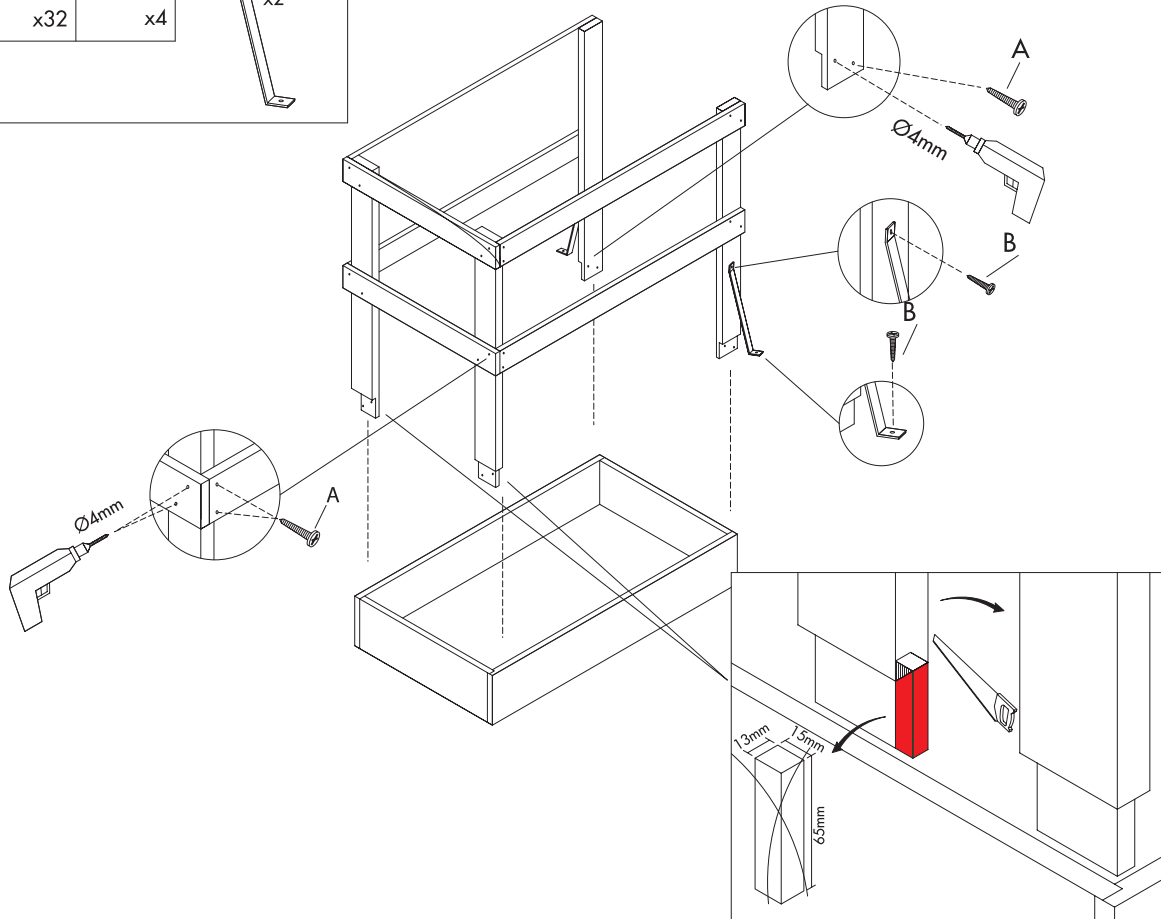

POS. A  5x35 x32	POS. B  5x25 x4	POS. C  x2
--	---	---

08907 AL

Lukenschutzgeländer  
Balustrade  
Rampe  
Traphek  
Rækværk

Lukenschutzgeländer  
Balustrade  
Rampe  
Traphek  
Rækværk