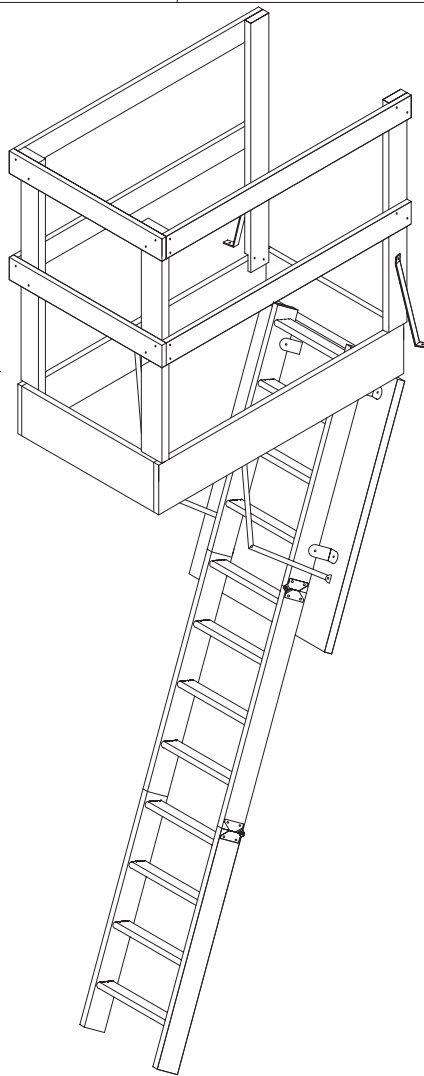

POS. A  5x35 x32	POS. B  5x25 x4	POS. C  x2
--	---	---

08907 AL

Lukenschutzgeländer  
Balustrade  
Rampe  
Traphek  
Rækværk

Lukenschutzgeländer  
Balustrade  
Rampe  
Traphek  
Rækværk