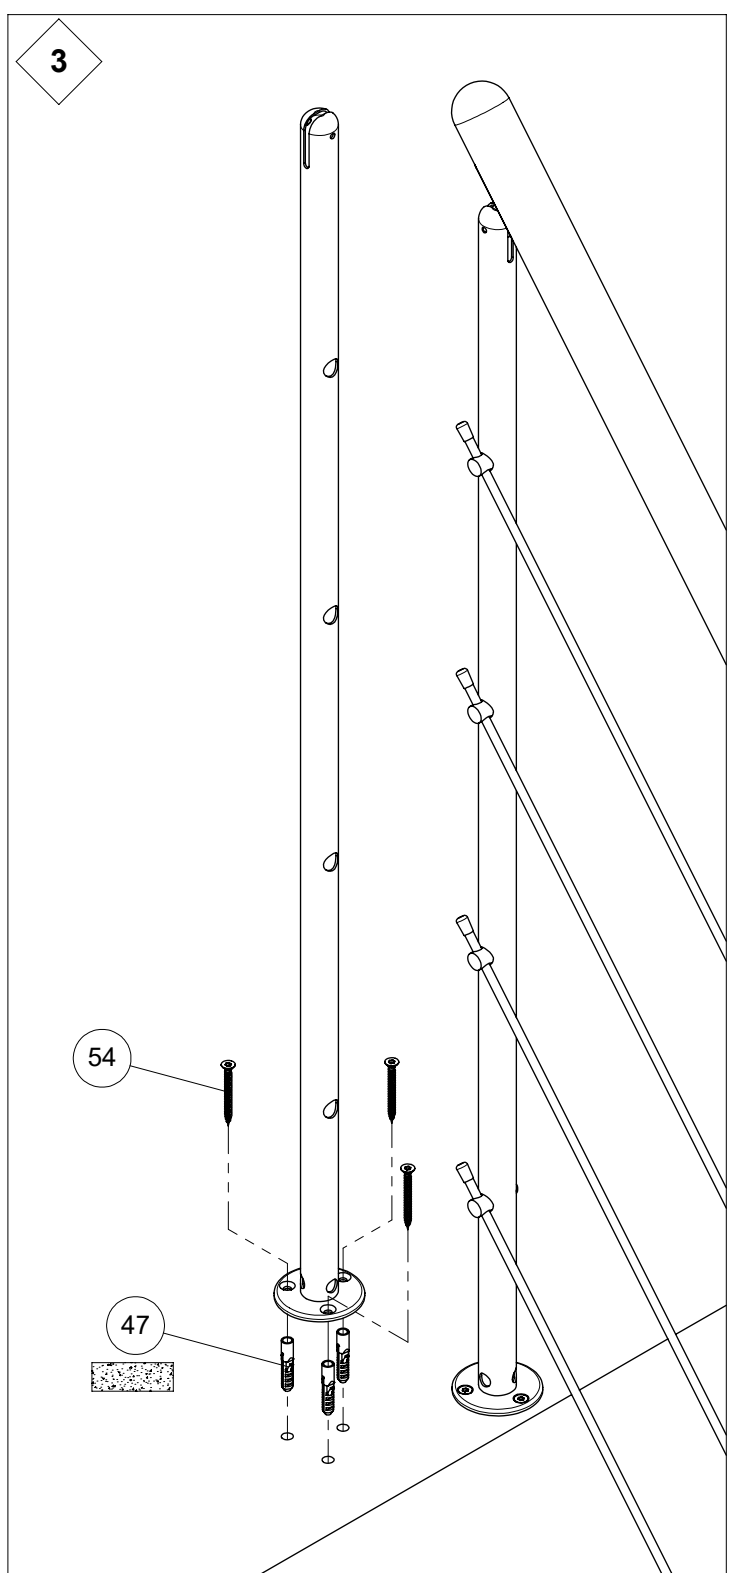

BOSTON

(A) Start kit (B) Extension kit (C) Corner kit	Startpaket Extrapaket Eckverbinderpaket	Kit de départ Kit de suite Kit d'angle	Equipo de inicio Equipo de extensión Ángulo de 90 grados	Startpakke Fortsætterpakke Hjørnepakke	
<p>6</p>  <p>(A) x 4 (B) x 3 K2-40284 RAL 7016 K2-40384 RAL 9016</p>	<p>12</p>  <p>(A) x 4 (B) x 3 K2-40289 RAL 7016 K2-40389 RAL 9016</p>	<p>13</p>   <p>(A) x 16 (B) x 12 K1-04041</p>	<p>14</p>  <p>50mm Ø6mm</p> <p>(B) x 4 K1-14939</p>	<p>15</p>  <p>(A) x 8 K1-40296 RAL 7016 K1-40396 RAL 9016</p>	<p>16</p>  <p>(C) x 8 K3-08041</p>
	<p>24</p>  <p>1050mm</p> <p>(A) x 1 (B) x 1 K1-40201</p> <p>Ø40mm</p>				
	<p>26</p>  <p>1000mm</p> <p>(A) x 4 (B) x 4 K1-14070</p> <p>Ø6mm</p>				
	<p>27</p>  <p>(C) x 1 K1-23345</p>	<p>28</p>  <p>(C) x 1 K1-14941</p>	<p>29</p>  <p>(B) x 1 K2-40280 RAL 7016 K2-40380 RAL 9016</p>	<p>30</p>  <p>(C) x 1 K1-40279 RAL 7016 K1-40379 RAL 9016</p>	
<p>31</p>  <p>(A) x 1 K1-01620</p>	<p>32</p>  <p>(A) x 2 K2-40281 RAL 7016 K2-40381 RAL 9016</p>	<p>33</p>  <p>150mm</p> <p>(A) x 1 K1-40282 RAL 7016 K1-40382 RAL 9016</p>			
<p>45</p>  <p>(A) x 8 (B) x 6 K3-06022 Ø5 x 35</p>	<p>47</p>  <p>(A) x 13 (B) x 9 K3-08002 Ø8 x 40</p>	<p>50</p>  <p>(A) x 4 (B) x 3 K3-02101 M5 x 25</p>	<p>54</p>  <p>(A) x 13 (B) x 9 K3-06027 Ø5 x 50</p>	<p>56</p>  <p>(A) x 16 (B) x 12 K1-04040 M6 x 16</p>	<p>57</p>  <p>(A) x 1 K3-90001</p>
<p>58</p>  <p>(A) x 2 (B) x 2 K3-06064 Ø4 x 25</p>					

OPTION
ALTERNATIVE
OPCIÓN

26

27

75mm

75mm

26

X

1000mm