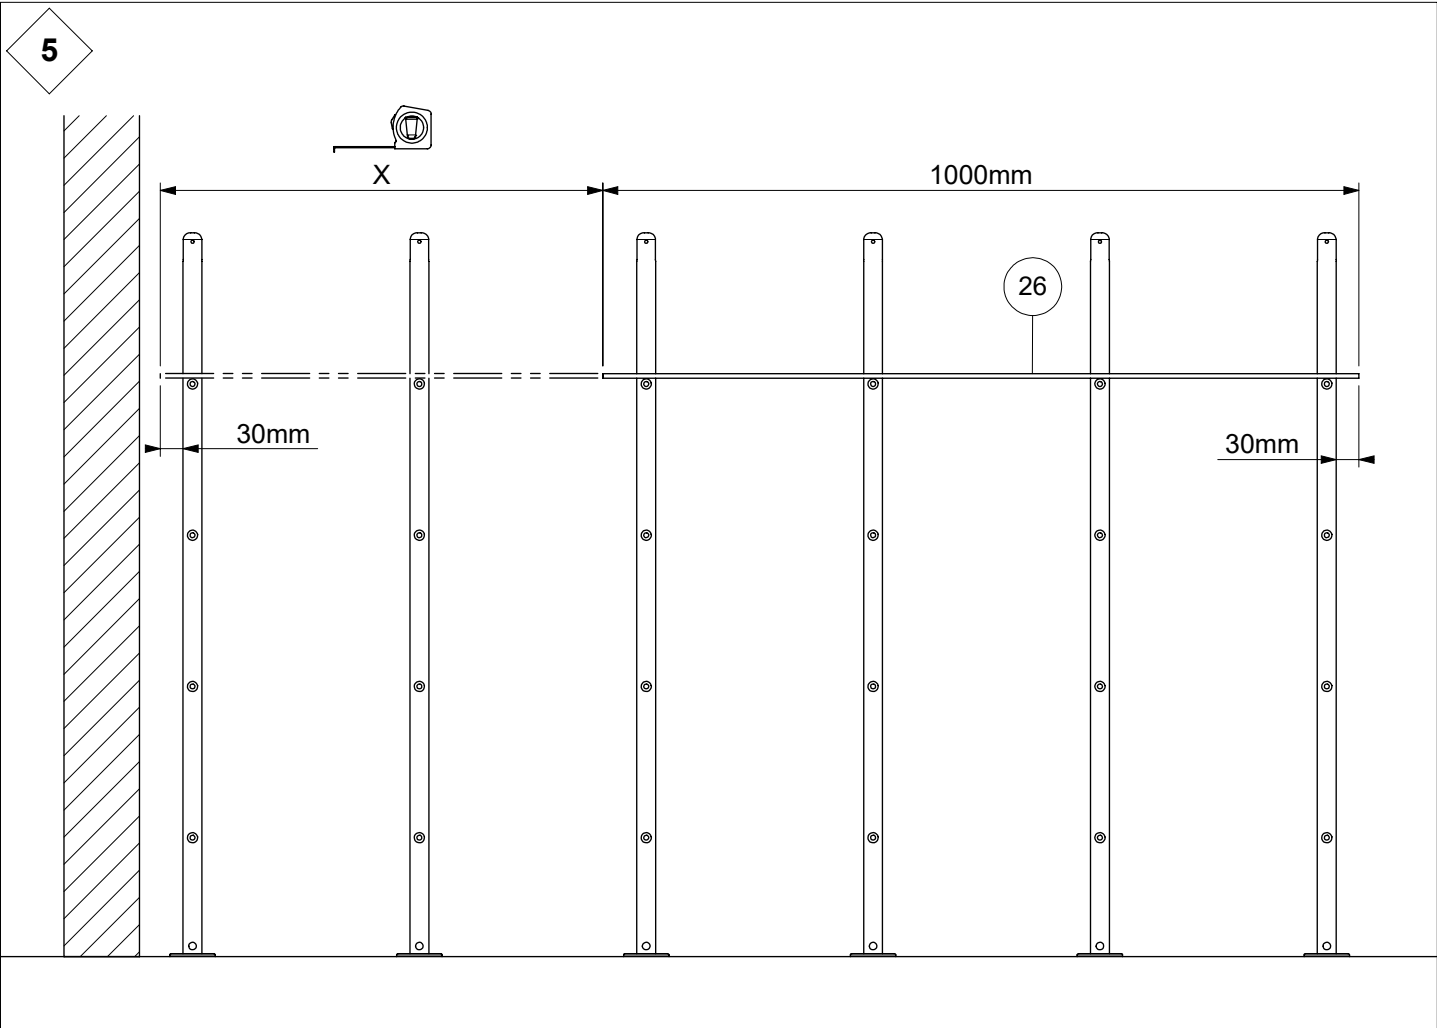

BOSTON

(A) Start kit (B) Extension kit (C) Corner kit	Startpaket Extrapaket Eckverbinderpaket	Kit de départ Kit de suite Kit d'angle	Equipo de inicio Equipo de extensión Ángulo de 90 grados	Startpakke Fortsætterpakke Hjørnepakke	
<p>6</p>  <p>(A) x 4 (B) x 3 K2-40284 RAL 7016 K2-40384 RAL 9016</p>	<p>12</p>  <p>(A) x 4 (B) x 3 K2-40289 RAL 7016 K2-40389 RAL 9016</p>	<p>13</p>   <p>(A) x 16 (B) x 12 K1-04041</p>	<p>14</p>  <p>50mm Ø6mm</p> <p>(B) x 4 K1-14939</p>	<p>15</p>  <p>(A) x 8 K1-40296 RAL 7016 K1-40396 RAL 9016</p>	<p>16</p>  <p>(C) x 8 K3-08041</p>
	<p>24</p>  <p>1050mm</p> <p>(A) x 1 (B) x 1 K1-40201</p> <p>Ø40mm</p>				
	<p>26</p>  <p>1000mm</p> <p>(A) x 4 (B) x 4 K1-14070</p> <p>Ø6mm</p>				
	<p>27</p>  <p>(C) x 1 K1-23345</p>	<p>28</p>  <p>(C) x 1 K1-14941</p>	<p>29</p>  <p>(B) x 1 K2-40280 RAL 7016 K2-40380 RAL 9016</p>	<p>30</p>  <p>(C) x 1 K1-40279 RAL 7016 K1-40379 RAL 9016</p>	
<p>31</p>  <p>(A) x 1 K1-01620</p>	<p>32</p>  <p>(A) x 2 K2-40281 RAL 7016 K2-40381 RAL 9016</p>	<p>33</p>  <p>150mm</p> <p>(A) x 1 K1-40282 RAL 7016 K1-40382 RAL 9016</p>			
<p>45</p>  <p>(A) x 8 (B) x 6 K3-06022 Ø5 x 35</p>	<p>47</p>  <p>(A) x 13 (B) x 9 K3-08002 Ø8 x 40</p>	<p>50</p>  <p>(A) x 4 (B) x 3 K3-02101 M5 x 25</p>	<p>54</p>  <p>(A) x 13 (B) x 9 K3-06027 Ø5 x 50</p>	<p>56</p>  <p>(A) x 16 (B) x 12 K1-04040 M6 x 16</p>	<p>57</p>  <p>(A) x 1 K3-90001</p>
<p>58</p>  <p>(A) x 2 (B) x 2 K3-06064 Ø4 x 25</p>					

OPTION
ALTERNATIVE
OPCIÓN

26

27

75mm

75mm

26

X

1000mm