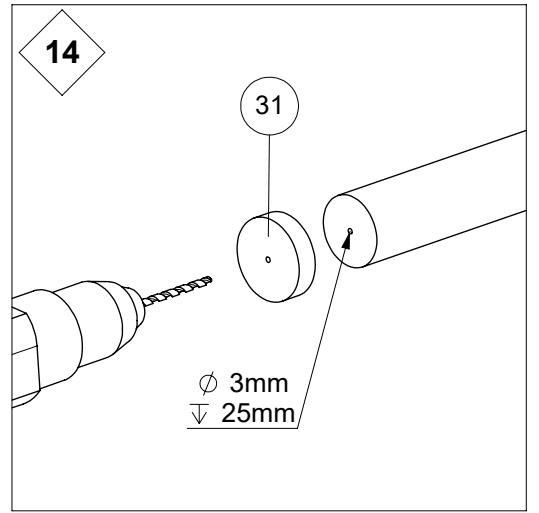

BOSTON

(A) Start kit (B) Extension kit (C) Corner kit	Startpaket Extrapaket Eckverbinderpaket	Kit de départ Kit de suite Kit d'angle	Equipo de inicio Equipo de extensión Ángulo de 90 grados	Startpakke Fortsætterpakke Hjørnepakke	
<p>6</p>  <p>(A) x 4 (B) x 3 K2-40284 RAL 7016 K2-40384 RAL 9016</p>	<p>12</p>  <p>(A) x 4 (B) x 3 K2-40289 RAL 7016 K2-40389 RAL 9016</p>	<p>13</p>   <p>(A) x 16 (B) x 12 K1-04041</p>	<p>14</p>  <p>50mm Ø6mm</p> <p>(B) x 4 K1-14939</p>	<p>15</p>  <p>(A) x 8 K1-40296 RAL 7016 K1-40396 RAL 9016</p>	<p>16</p>  <p>(C) x 8 K3-08041</p>
	<p>24</p>  <p>1050mm</p> <p>(A) x 1 (B) x 1 K1-40201</p> <p>Ø40mm</p>				
	<p>26</p>  <p>1000mm</p> <p>(A) x 4 (B) x 4 K1-14070</p> <p>Ø6mm</p>				
	<p>27</p>  <p>(C) x 1 K1-23345</p>	<p>28</p>  <p>(C) x 1 K1-14941</p>	<p>29</p>  <p>(B) x 1 K2-40280 RAL 7016 K2-40380 RAL 9016</p>	<p>30</p>  <p>(C) x 1 K1-40279 RAL 7016 K1-40379 RAL 9016</p>	
<p>31</p>  <p>(A) x 1 K1-01620</p>	<p>32</p>  <p>(A) x 2 K2-40281 RAL 7016 K2-40381 RAL 9016</p>	<p>33</p>  <p>150mm</p> <p>(A) x 1 K1-40282 RAL 7016 K1-40382 RAL 9016</p>			
<p>45</p>  <p>(A) x 8 (B) x 6 K3-06022 Ø5 x 35</p>	<p>47</p>  <p>(A) x 13 (B) x 9 K3-08002 Ø8 x 40</p>	<p>50</p>  <p>(A) x 4 (B) x 3 K3-02101 M5 x 25</p>	<p>54</p>  <p>(A) x 13 (B) x 9 K3-06027 Ø5 x 50</p>	<p>56</p>  <p>(A) x 16 (B) x 12 K1-04040 M6 x 16</p>	<p>57</p>  <p>(A) x 1 K3-90001</p>
<p>58</p>  <p>(A) x 2 (B) x 2 K3-06064 Ø4 x 25</p>					

OPTION
ALTERNATIVE
OPCIÓN

26

27

75mm

75mm

26

X

1000mm