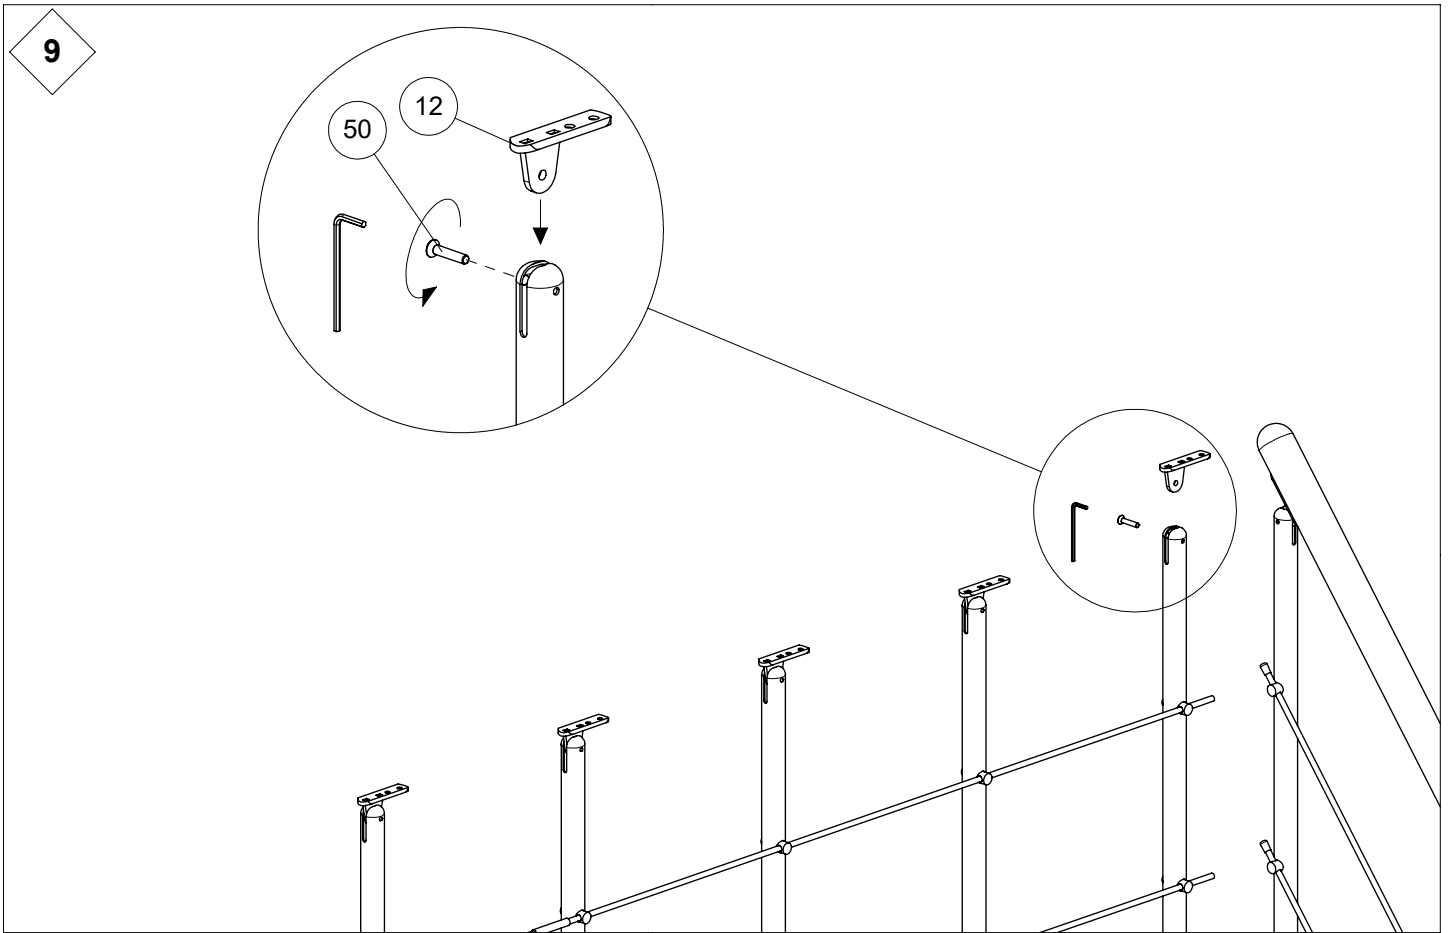

BOSTON

(A) Start kit (B) Extension kit (C) Corner kit	Startpaket Extrapaket Eckverbinderpaket	Kit de départ Kit de suite Kit d'angle	Equipo de inicio Equipo de extensión Ángulo de 90 grados	Startpakke Fortsætterpakke Hjørnepakke	
<p>6</p>  <p>(A) x 4 (B) x 3 K2-40284 RAL 7016 K2-40384 RAL 9016</p>	<p>12</p>  <p>(A) x 4 (B) x 3 K2-40289 RAL 7016 K2-40389 RAL 9016</p>	<p>13</p>   <p>(A) x 16 (B) x 12 K1-04041</p>	<p>14</p>  <p>50mm Ø6mm</p> <p>(B) x 4 K1-14939</p>	<p>15</p>  <p>(A) x 8 K1-40296 RAL 7016 K1-40396 RAL 9016</p>	<p>16</p>  <p>(C) x 8 K3-08041</p>
	<p>24</p>  <p>1050mm</p> <p>(A) x 1 (B) x 1 K1-40201</p> <p>Ø40mm</p>				
	<p>26</p>  <p>1000mm</p> <p>(A) x 4 (B) x 4 K1-14070</p> <p>Ø6mm</p>				
	<p>27</p>  <p>(C) x 1 K1-23345</p>	<p>28</p>  <p>(C) x 1 K1-14941</p>	<p>29</p>  <p>(B) x 1 K2-40280 RAL 7016 K2-40380 RAL 9016</p>	<p>30</p>  <p>(C) x 1 K1-40279 RAL 7016 K1-40379 RAL 9016</p>	
<p>31</p>  <p>(A) x 1 K1-01620</p>	<p>32</p>  <p>(A) x 2 K2-40281 RAL 7016 K2-40381 RAL 9016</p>	<p>33</p>  <p>150mm</p> <p>(A) x 1 K1-40282 RAL 7016 K1-40382 RAL 9016</p>			
<p>45</p>  <p>(A) x 8 (B) x 6 K3-06022 Ø5 x 35</p>	<p>47</p>  <p>(A) x 13 (B) x 9 K3-08002 Ø8 x 40</p>	<p>50</p>  <p>(A) x 4 (B) x 3 K3-02101 M5 x 25</p>	<p>54</p>  <p>(A) x 13 (B) x 9 K3-06027 Ø5 x 50</p>	<p>56</p>  <p>(A) x 16 (B) x 12 K1-04040 M6 x 16</p>	<p>57</p>  <p>(A) x 1 K3-90001</p>
<p>58</p>  <p>(A) x 2 (B) x 2 K3-06064 Ø4 x 25</p>					

OPTION
ALTERNATIVE
OPCIÓN

26

27

75mm

75mm

26

X

1000mm