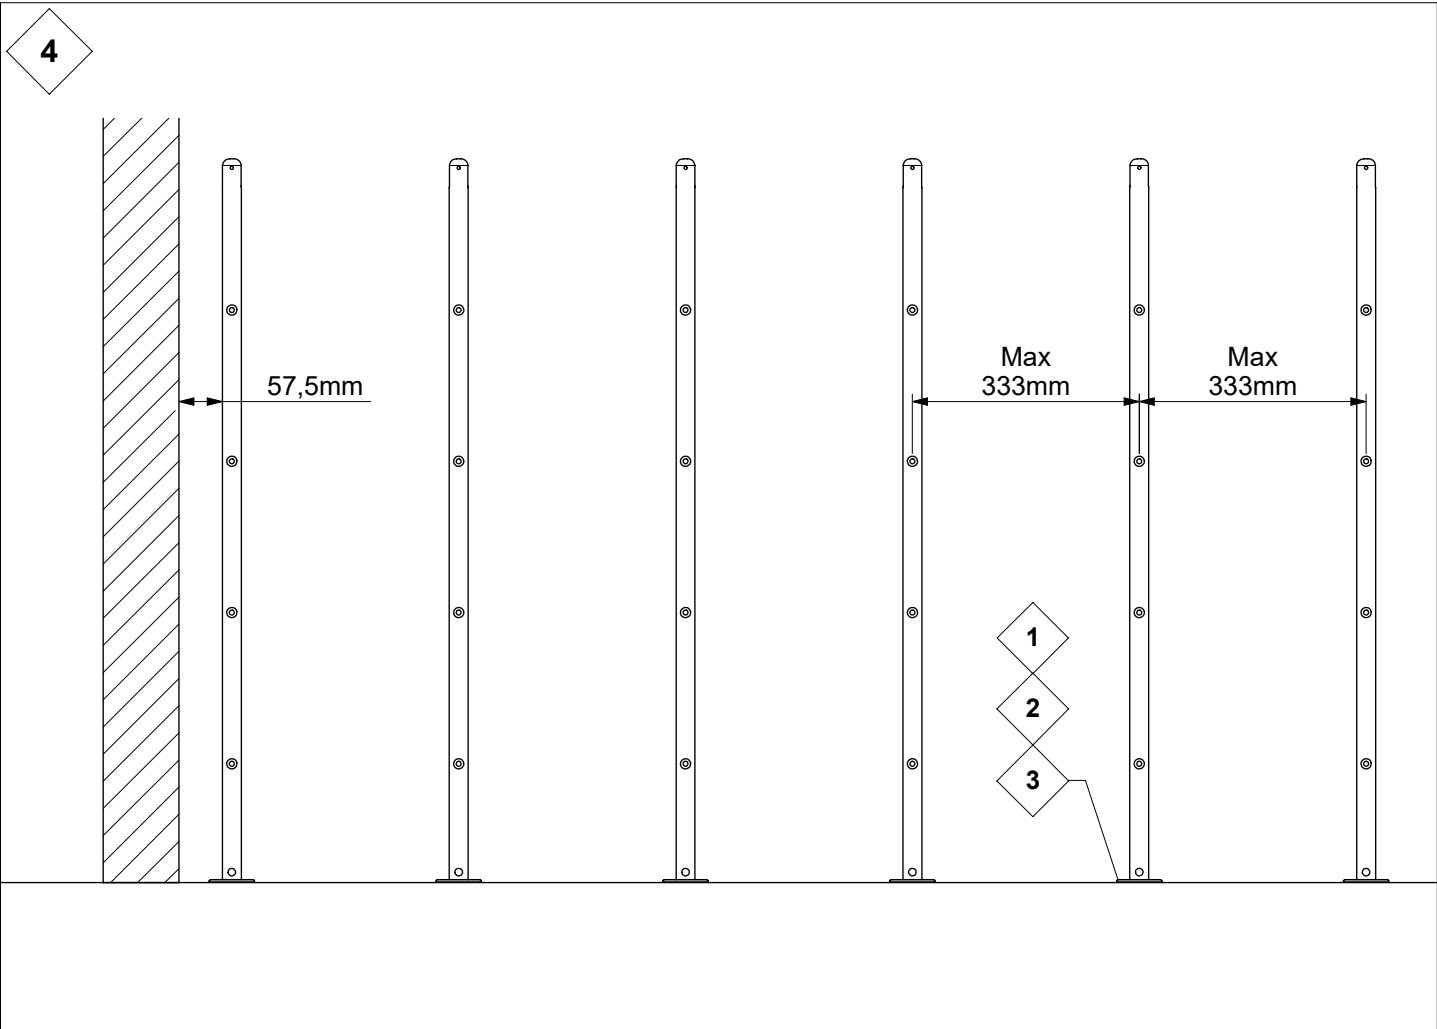

BOSTON

(A) Start kit (B) Extension kit (C) Corner kit	Startpaket Extrapaket Eckverbinderpaket	Kit de départ Kit de suite Kit d'angle	Equipo de inicio Equipo de extensión Ángulo de 90 grados	Startpakke Fortsætterpakke Hjørnepakke	
<p>6</p>  <p>(A) x 4 (B) x 3 K2-40284 RAL 7016 K2-40384 RAL 9016</p>	<p>12</p>  <p>(A) x 4 (B) x 3 K2-40289 RAL 7016 K2-40389 RAL 9016</p>	<p>13</p>   <p>(A) x 16 (B) x 12 K1-04041</p>	<p>14</p>  <p>50mm Ø6mm</p> <p>(B) x 4 K1-14939</p>	<p>15</p>  <p>(A) x 8 K1-40296 RAL 7016 K1-40396 RAL 9016</p>	<p>16</p>  <p>(C) x 8 K3-08041</p>
	<p>24</p>  <p>1050mm</p> <p>(A) x 1 (B) x 1 K1-40201</p> <p>Ø40mm</p>				
	<p>26</p>  <p>1000mm</p> <p>(A) x 4 (B) x 4 K1-14070</p> <p>Ø6mm</p>				
	<p>27</p>  <p>(C) x 1 K1-23345</p>	<p>28</p>  <p>(C) x 1 K1-14941</p>	<p>29</p>  <p>(B) x 1 K2-40280 RAL 7016 K2-40380 RAL 9016</p>	<p>30</p>  <p>(C) x 1 K1-40279 RAL 7016 K1-40379 RAL 9016</p>	
<p>31</p>  <p>(A) x 1 K1-01620</p>	<p>32</p>  <p>(A) x 2 K2-40281 RAL 7016 K2-40381 RAL 9016</p>	<p>33</p>  <p>150mm</p> <p>(A) x 1 K1-40282 RAL 7016 K1-40382 RAL 9016</p>			
<p>45</p>  <p>(A) x 8 (B) x 6 K3-06022 Ø5 x 35</p>	<p>47</p>  <p>(A) x 13 (B) x 9 K3-08002 Ø8 x 40</p>	<p>50</p>  <p>(A) x 4 (B) x 3 K3-02101 M5 x 25</p>	<p>54</p>  <p>(A) x 13 (B) x 9 K3-06027 Ø5 x 50</p>	<p>56</p>  <p>(A) x 16 (B) x 12 K1-04040 M6 x 16</p>	<p>57</p>  <p>(A) x 1 K3-90001</p>
<p>58</p>  <p>(A) x 2 (B) x 2 K3-06064 Ø4 x 25</p>					

OPTION
ALTERNATIVE
OPCIÓN

26

27

75mm

75mm

26

X

1000mm