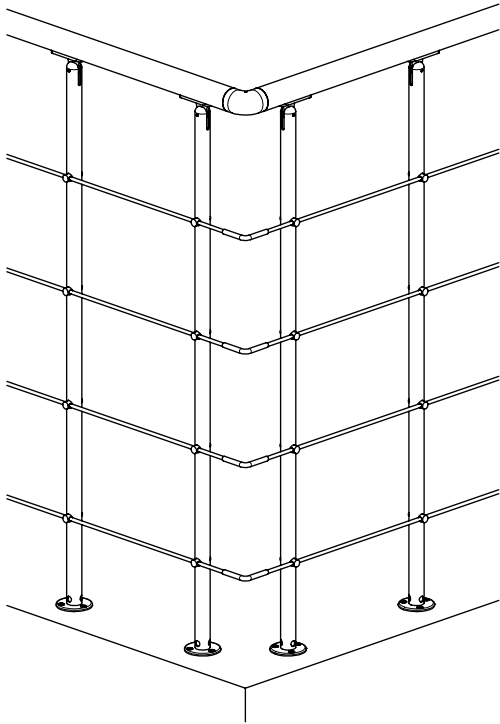

BOSTON

(A) Start kit (B) Extension kit (C) Corner kit	Startpaket Extrapaket Eckverbinderpaket	Kit de départ Kit de suite Kit d'angle	Equipo de inicio Equipo de extensión Ángulo de 90 grados	Startpakke Fortsætterpakke Hjørnepakke	
<p>6</p>  <p>(A) x 4 (B) x 3 K2-40284 RAL 7016 K2-40384 RAL 9016</p>	<p>12</p>  <p>(A) x 4 (B) x 3 K2-40289 RAL 7016 K2-40389 RAL 9016</p>	<p>13</p>   <p>(A) x 16 (B) x 12 K1-04041</p>	<p>14</p>  <p>50mm Ø6mm</p> <p>(B) x 4 K1-14939</p>	<p>15</p>  <p>(A) x 8 K1-40296 RAL 7016 K1-40396 RAL 9016</p>	<p>16</p>  <p>(C) x 8 K3-08041</p>
	<p>24</p>  <p>1050mm</p> <p>(A) x 1 (B) x 1 K1-40201</p> <p>Ø40mm</p>				
	<p>26</p>  <p>1000mm</p> <p>(A) x 4 (B) x 4 K1-14070</p> <p>Ø6mm</p>				
	<p>27</p>  <p>(C) x 1 K1-23345</p>	<p>28</p>  <p>(C) x 1 K1-14941</p>	<p>29</p>  <p>(B) x 1 K2-40280 RAL 7016 K2-40380 RAL 9016</p>	<p>30</p>  <p>(C) x 1 K1-40279 RAL 7016 K1-40379 RAL 9016</p>	
<p>31</p>  <p>(A) x 1 K1-01620</p>	<p>32</p>  <p>(A) x 2 K2-40281 RAL 7016 K2-40381 RAL 9016</p>	<p>33</p>  <p>150mm</p> <p>(A) x 1 K1-40282 RAL 7016 K1-40382 RAL 9016</p>			
<p>45</p>  <p>(A) x 8 (B) x 6 K3-06022 Ø5 x 35</p>	<p>47</p>  <p>(A) x 13 (B) x 9 K3-08002 Ø8 x 40</p>	<p>50</p>  <p>(A) x 4 (B) x 3 K3-02101 M5 x 25</p>	<p>54</p>  <p>(A) x 13 (B) x 9 K3-06027 Ø5 x 50</p>	<p>56</p>  <p>(A) x 16 (B) x 12 K1-04040 M6 x 16</p>	<p>57</p>  <p>(A) x 1 K3-90001</p>
<p>58</p>  <p>(A) x 2 (B) x 2 K3-06064 Ø4 x 25</p>					

OPTION
ALTERNATIVE
OPCIÓN

26

27

75mm

75mm

26

X

1000mm