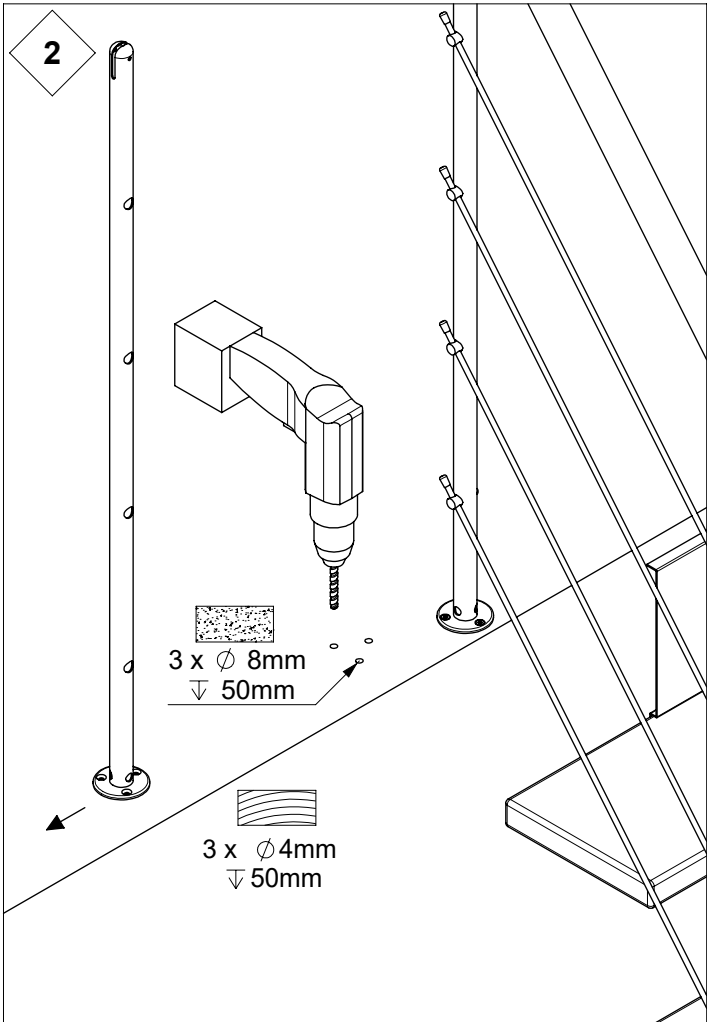

BOSTON

(A) Start kit (B) Extension kit (C) Corner kit	Startpaket Extrapaket Eckverbinderpaket	Kit de départ Kit de suite Kit d'angle	Equipo de inicio Equipo de extensión Ángulo de 90 grados	Startpakke Fortsætterpakke Hjørnepakke	
<p>6</p>  <p>(A) x 4 (B) x 3 K2-40284 RAL 7016 K2-40384 RAL 9016</p>	<p>12</p>  <p>(A) x 4 (B) x 3 K2-40289 RAL 7016 K2-40389 RAL 9016</p>	<p>13</p>   <p>(A) x 16 (B) x 12 K1-04041</p>	<p>14</p>  <p>50mm Ø6mm</p> <p>(B) x 4 K1-14939</p>	<p>15</p>  <p>(A) x 8 K1-40296 RAL 7016 K1-40396 RAL 9016</p>	<p>16</p>  <p>(C) x 8 K3-08041</p>
	<p>24</p>  <p>1050mm</p> <p>(A) x 1 (B) x 1 K1-40201</p> <p>Ø40mm</p>				
	<p>26</p>  <p>1000mm</p> <p>(A) x 4 (B) x 4 K1-14070</p> <p>Ø6mm</p>				
	<p>27</p>  <p>(C) x 1 K1-23345</p>	<p>28</p>  <p>(C) x 1 K1-14941</p>	<p>29</p>  <p>(B) x 1 K2-40280 RAL 7016 K2-40380 RAL 9016</p>	<p>30</p>  <p>(C) x 1 K1-40279 RAL 7016 K1-40379 RAL 9016</p>	
<p>31</p>  <p>(A) x 1 K1-01620</p>	<p>32</p>  <p>(A) x 2 K2-40281 RAL 7016 K2-40381 RAL 9016</p>	<p>33</p>  <p>150mm</p> <p>(A) x 1 K1-40282 RAL 7016 K1-40382 RAL 9016</p>			
<p>45</p>  <p>(A) x 8 (B) x 6 K3-06022 Ø5 x 35</p>	<p>47</p>  <p>(A) x 13 (B) x 9 K3-08002 Ø8 x 40</p>	<p>50</p>  <p>(A) x 4 (B) x 3 K3-02101 M5 x 25</p>	<p>54</p>  <p>(A) x 13 (B) x 9 K3-06027 Ø5 x 50</p>	<p>56</p>  <p>(A) x 16 (B) x 12 K1-04040 M6 x 16</p>	<p>57</p>  <p>(A) x 1 K3-90001</p>
<p>58</p>  <p>(A) x 2 (B) x 2 K3-06064 Ø4 x 25</p>					

OPTION
ALTERNATIVE
OPCIÓN

26

27

75mm

75mm

26

X

1000mm