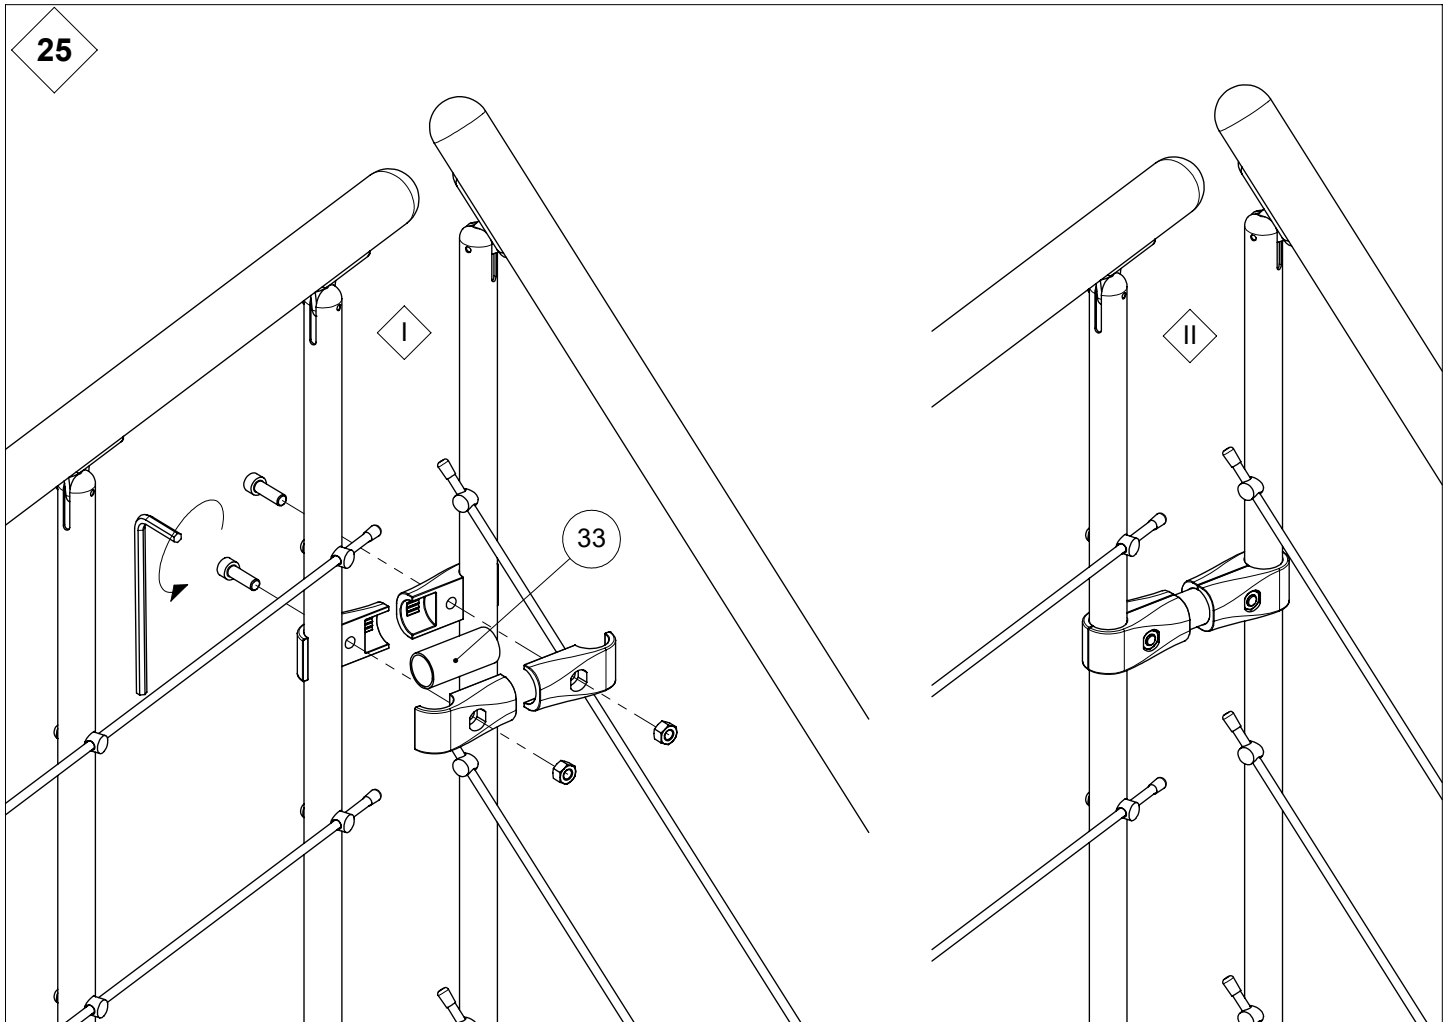

BOSTON

(A) Start kit (B) Extension kit (C) Corner kit	Startpaket Extrapaket Eckverbinderpaket	Kit de départ Kit de suite Kit d'angle	Equipo de inicio Equipo de extensión Ángulo de 90 grados	Startpakke Fortsætterpakke Hjørnepakke	
<p>6</p>  <p>(A) x 4 (B) x 3 K2-40284 RAL 7016 K2-40384 RAL 9016</p>	<p>12</p>  <p>(A) x 4 (B) x 3 K2-40289 RAL 7016 K2-40389 RAL 9016</p>	<p>13</p>   <p>(A) x 16 (B) x 12 K1-04041</p>	<p>14</p>  <p>50mm Ø6mm</p> <p>(B) x 4 K1-14939</p>	<p>15</p>  <p>(A) x 8 K1-40296 RAL 7016 K1-40396 RAL 9016</p>	<p>16</p>  <p>(C) x 8 K3-08041</p>
	<p>24</p>  <p>1050mm</p> <p>(A) x 1 (B) x 1 K1-40201</p> <p>Ø40mm</p>				
	<p>26</p>  <p>1000mm</p> <p>(A) x 4 (B) x 4 K1-14070</p> <p>Ø6mm</p>				
	<p>27</p>  <p>(C) x 1 K1-23345</p>	<p>28</p>  <p>(C) x 1 K1-14941</p>	<p>29</p>  <p>(B) x 1 K2-40280 RAL 7016 K2-40380 RAL 9016</p>	<p>30</p>  <p>(C) x 1 K1-40279 RAL 7016 K1-40379 RAL 9016</p>	
<p>31</p>  <p>(A) x 1 K1-01620</p>	<p>32</p>  <p>(A) x 2 K2-40281 RAL 7016 K2-40381 RAL 9016</p>	<p>33</p>  <p>150mm</p> <p>(A) x 1 K1-40282 RAL 7016 K1-40382 RAL 9016</p>			
<p>45</p>  <p>(A) x 8 (B) x 6 K3-06022 Ø5 x 35</p>	<p>47</p>  <p>(A) x 13 (B) x 9 K3-08002 Ø8 x 40</p>	<p>50</p>  <p>(A) x 4 (B) x 3 K3-02101 M5 x 25</p>	<p>54</p>  <p>(A) x 13 (B) x 9 K3-06027 Ø5 x 50</p>	<p>56</p>  <p>(A) x 16 (B) x 12 K1-04040 M6 x 16</p>	<p>57</p>  <p>(A) x 1 K3-90001</p>
<p>58</p>  <p>(A) x 2 (B) x 2 K3-06064 Ø4 x 25</p>					

OPTION
ALTERNATIVE
OPCIÓN

26

27

75mm

75mm

26

X

1000mm