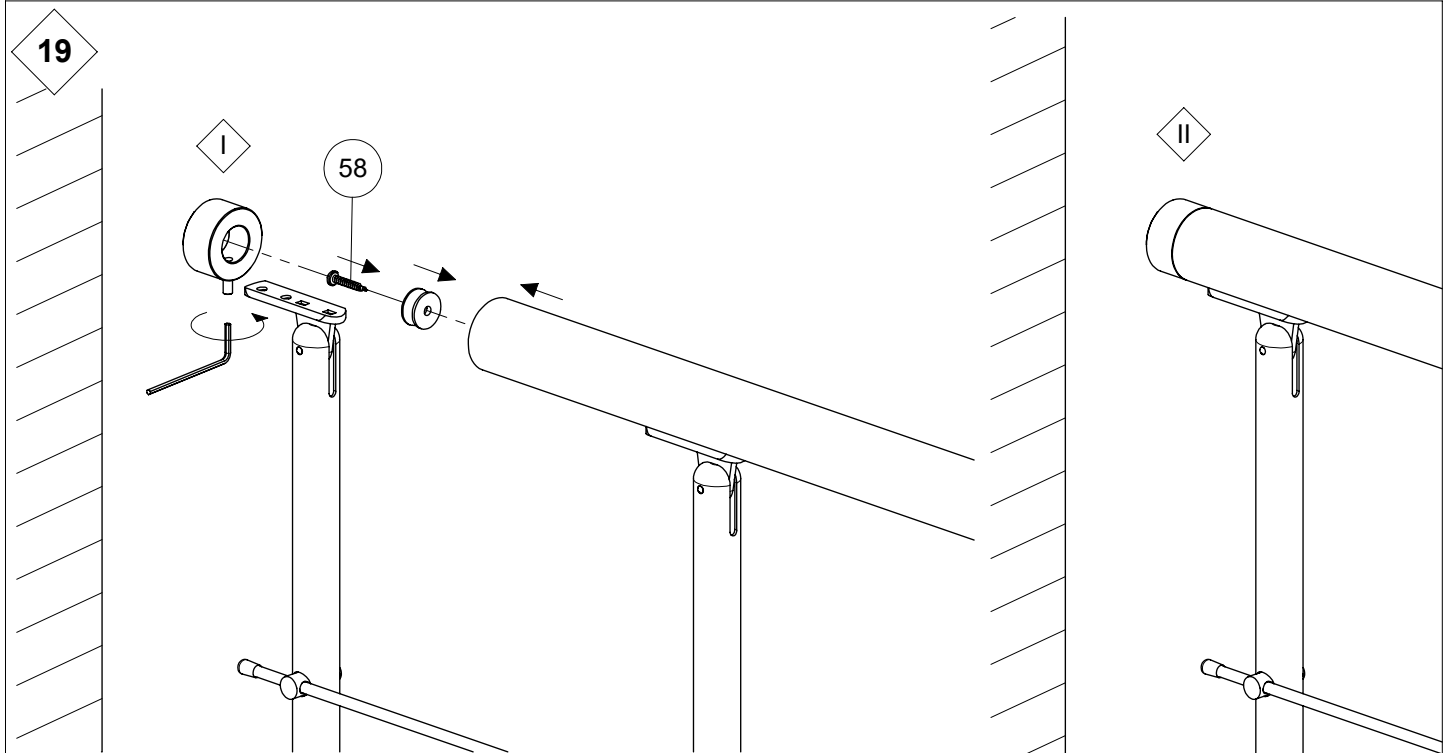

BOSTON

(A) Start kit (B) Extension kit (C) Corner kit	Startpaket Extrapaket Eckverbinderpaket	Kit de départ Kit de suite Kit d'angle	Equipo de inicio Equipo de extensión Ángulo de 90 grados	Startpakke Fortsætterpakke Hjørnepakke	
<p>6</p>  <p>(A) x 4 (B) x 3 K2-40284 RAL 7016 K2-40384 RAL 9016</p>	<p>12</p>  <p>(A) x 4 (B) x 3 K2-40289 RAL 7016 K2-40389 RAL 9016</p>	<p>13</p>   <p>(A) x 16 (B) x 12 K1-04041</p>	<p>14</p>  <p>50mm Ø6mm</p> <p>(B) x 4 K1-14939</p>	<p>15</p>  <p>(A) x 8 K1-40296 RAL 7016 K1-40396 RAL 9016</p>	<p>16</p>  <p>(C) x 8 K3-08041</p>
	<p>24</p>  <p>1050mm</p> <p>(A) x 1 (B) x 1 K1-40201</p> <p>Ø40mm</p>				
	<p>26</p>  <p>1000mm</p> <p>(A) x 4 (B) x 4 K1-14070</p> <p>Ø6mm</p>				
	<p>27</p>  <p>(C) x 1 K1-23345</p>	<p>28</p>  <p>(C) x 1 K1-14941</p>	<p>29</p>  <p>(B) x 1 K2-40280 RAL 7016 K2-40380 RAL 9016</p>	<p>30</p>  <p>(C) x 1 K1-40279 RAL 7016 K1-40379 RAL 9016</p>	
<p>31</p>  <p>(A) x 1 K1-01620</p>	<p>32</p>  <p>(A) x 2 K2-40281 RAL 7016 K2-40381 RAL 9016</p>	<p>33</p>  <p>150mm</p> <p>(A) x 1 K1-40282 RAL 7016 K1-40382 RAL 9016</p>			
<p>45</p>  <p>(A) x 8 (B) x 6 K3-06022 Ø5 x 35</p>	<p>47</p>  <p>(A) x 13 (B) x 9 K3-08002 Ø8 x 40</p>	<p>50</p>  <p>(A) x 4 (B) x 3 K3-02101 M5 x 25</p>	<p>54</p>  <p>(A) x 13 (B) x 9 K3-06027 Ø5 x 50</p>	<p>56</p>  <p>(A) x 16 (B) x 12 K1-04040 M6 x 16</p>	<p>57</p>  <p>(A) x 1 K3-90001</p>
<p>58</p>  <p>(A) x 2 (B) x 2 K3-06064 Ø4 x 25</p>					

OPTION
ALTERNATIVE
OPCIÓN

26

27

75mm

75mm

26

X

1000mm