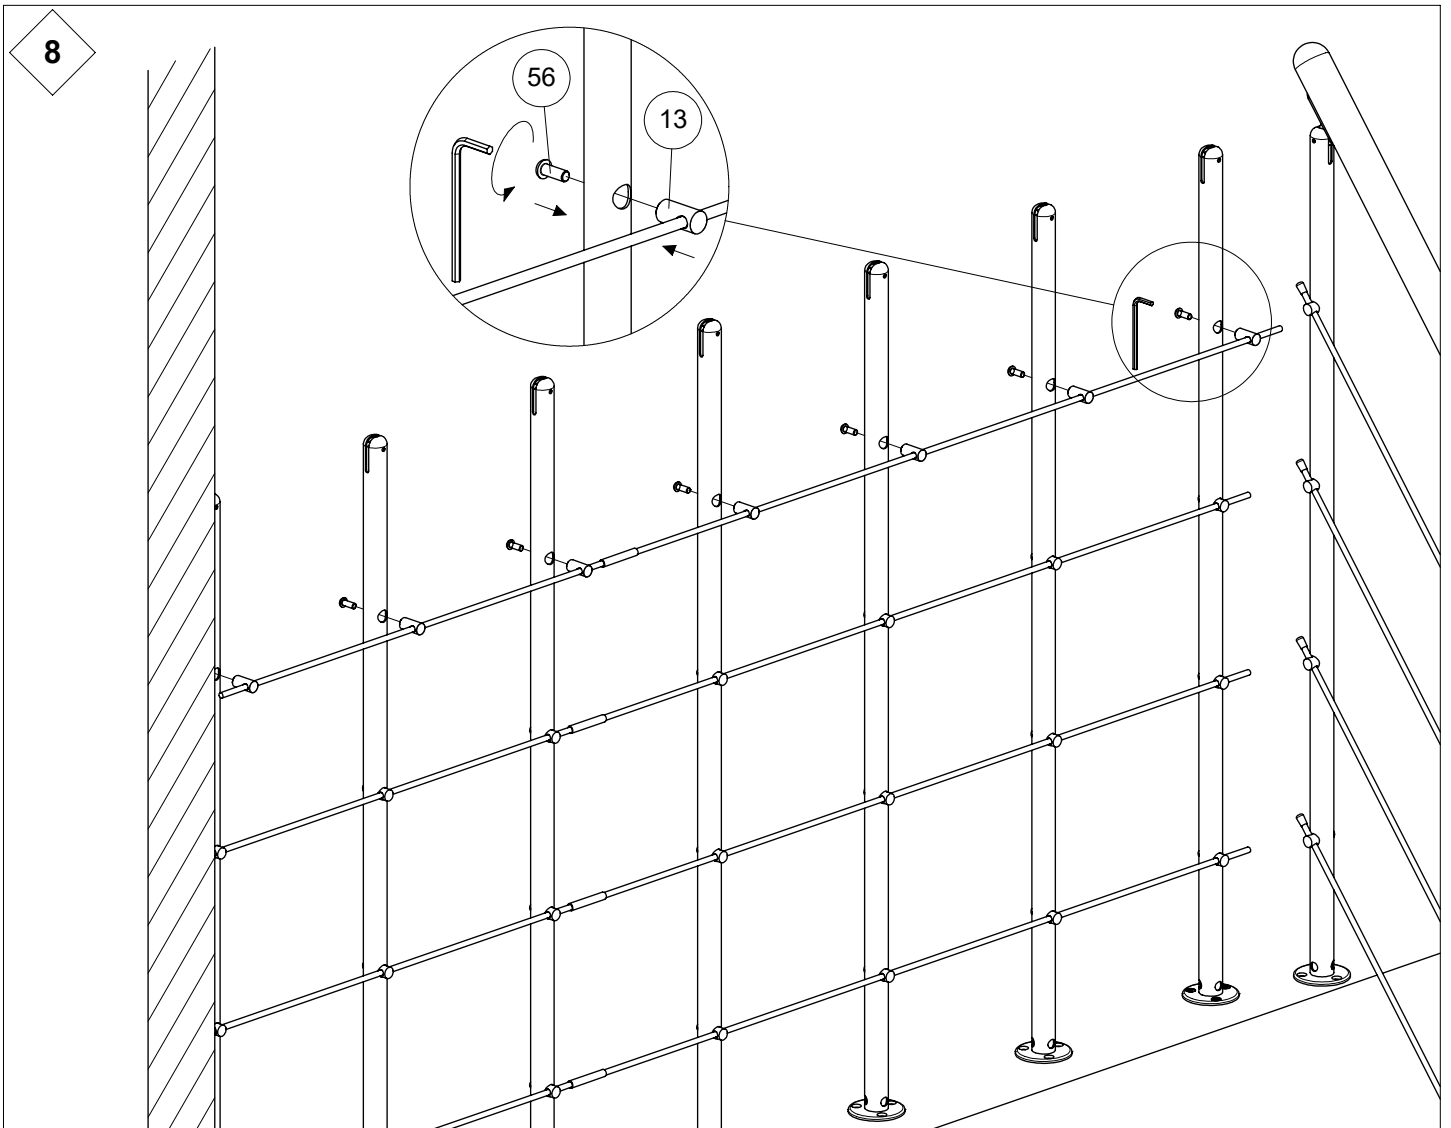

BOSTON

(A) Start kit (B) Extension kit (C) Corner kit	Startpaket Extrapaket Eckverbinderpaket	Kit de départ Kit de suite Kit d'angle	Equipo de inicio Equipo de extensión Ángulo de 90 grados	Startpakke Fortsætterpakke Hjørnepakke	
<p>6</p>  <p>(A) x 4 (B) x 3 K2-40284 RAL 7016 K2-40384 RAL 9016</p>	<p>12</p>  <p>(A) x 4 (B) x 3 K2-40289 RAL 7016 K2-40389 RAL 9016</p>	<p>13</p>   <p>(A) x 16 (B) x 12 K1-04041</p>	<p>14</p>  <p>50mm Ø6mm</p> <p>(B) x 4 K1-14939</p>	<p>15</p>  <p>(A) x 8 K1-40296 RAL 7016 K1-40396 RAL 9016</p>	<p>16</p>  <p>(C) x 8 K3-08041</p>
	<p>24</p>  <p>1050mm</p> <p>(A) x 1 (B) x 1 K1-40201</p> <p>Ø40mm</p>				
	<p>26</p>  <p>1000mm</p> <p>(A) x 4 (B) x 4 K1-14070</p> <p>Ø6mm</p>				
	<p>27</p>  <p>(C) x 1 K1-23345</p>	<p>28</p>  <p>(C) x 1 K1-14941</p>	<p>29</p>  <p>(B) x 1 K2-40280 RAL 7016 K2-40380 RAL 9016</p>	<p>30</p>  <p>(C) x 1 K1-40279 RAL 7016 K1-40379 RAL 9016</p>	
<p>31</p>  <p>(A) x 1 K1-01620</p>	<p>32</p>  <p>(A) x 2 K2-40281 RAL 7016 K2-40381 RAL 9016</p>	<p>33</p>  <p>150mm</p> <p>(A) x 1 K1-40282 RAL 7016 K1-40382 RAL 9016</p>			
<p>45</p>  <p>(A) x 8 (B) x 6 K3-06022 Ø5 x 35</p>	<p>47</p>  <p>(A) x 13 (B) x 9 K3-08002 Ø8 x 40</p>	<p>50</p>  <p>(A) x 4 (B) x 3 K3-02101 M5 x 25</p>	<p>54</p>  <p>(A) x 13 (B) x 9 K3-06027 Ø5 x 50</p>	<p>56</p>  <p>(A) x 16 (B) x 12 K1-04040 M6 x 16</p>	<p>57</p>  <p>(A) x 1 K3-90001</p>
<p>58</p>  <p>(A) x 2 (B) x 2 K3-06064 Ø4 x 25</p>					

OPTION
ALTERNATIVE
OPCIÓN

26

27

75mm

75mm

26

X

1000mm