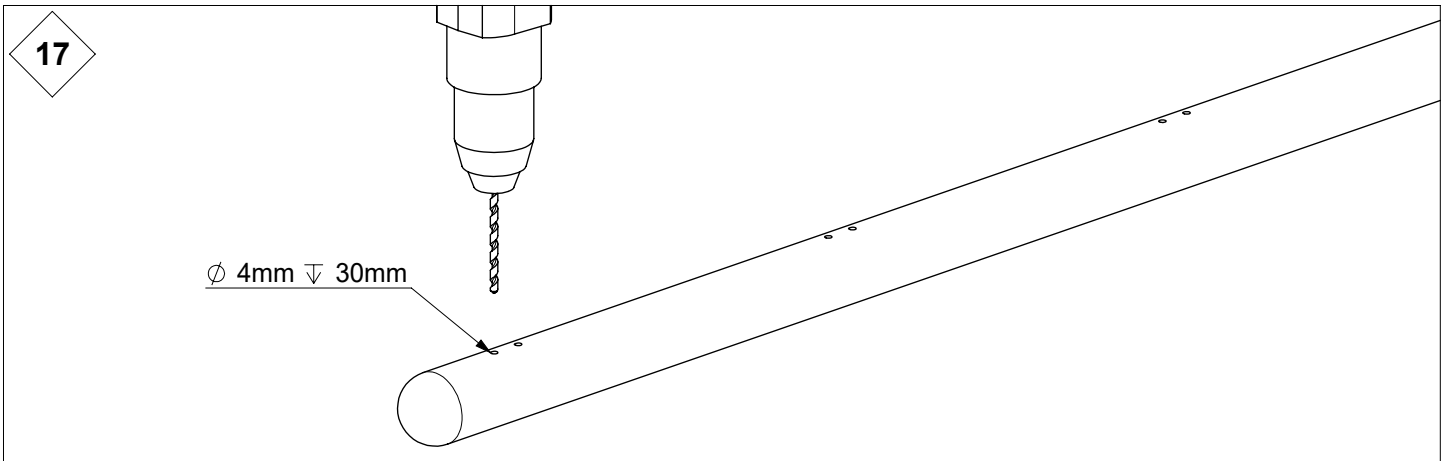

BOSTON

(A) Start kit (B) Extension kit (C) Corner kit	Startpaket Extrapaket Eckverbinderpaket	Kit de départ Kit de suite Kit d'angle	Equipo de inicio Equipo de extensión Ángulo de 90 grados	Startpakke Fortsætterpakke Hjørnepakke	
<p>6</p>  <p>(A) x 4 (B) x 3 K2-40284 RAL 7016 K2-40384 RAL 9016</p>	<p>12</p>  <p>(A) x 4 (B) x 3 K2-40289 RAL 7016 K2-40389 RAL 9016</p>	<p>13</p>   <p>(A) x 16 (B) x 12 K1-04041</p>	<p>14</p>  <p>50mm Ø6mm</p> <p>(B) x 4 K1-14939</p>	<p>15</p>  <p>(A) x 8 K1-40296 RAL 7016 K1-40396 RAL 9016</p>	<p>16</p>  <p>(C) x 8 K3-08041</p>
	<p>24</p>  <p>1050mm</p> <p>(A) x 1 (B) x 1 K1-40201</p> <p>Ø40mm</p>				
	<p>26</p>  <p>1000mm</p> <p>(A) x 4 (B) x 4 K1-14070</p> <p>Ø6mm</p>				
	<p>27</p>  <p>(C) x 1 K1-23345</p>	<p>28</p>  <p>(C) x 1 K1-14941</p>	<p>29</p>  <p>(B) x 1 K2-40280 RAL 7016 K2-40380 RAL 9016</p>	<p>30</p>  <p>(C) x 1 K1-40279 RAL 7016 K1-40379 RAL 9016</p>	
<p>31</p>  <p>(A) x 1 K1-01620</p>	<p>32</p>  <p>(A) x 2 K2-40281 RAL 7016 K2-40381 RAL 9016</p>	<p>33</p>  <p>150mm</p> <p>(A) x 1 K1-40282 RAL 7016 K1-40382 RAL 9016</p>			
<p>45</p>  <p>(A) x 8 (B) x 6 K3-06022 Ø5 x 35</p>	<p>47</p>  <p>(A) x 13 (B) x 9 K3-08002 Ø8 x 40</p>	<p>50</p>  <p>(A) x 4 (B) x 3 K3-02101 M5 x 25</p>	<p>54</p>  <p>(A) x 13 (B) x 9 K3-06027 Ø5 x 50</p>	<p>56</p>  <p>(A) x 16 (B) x 12 K1-04040 M6 x 16</p>	<p>57</p>  <p>(A) x 1 K3-90001</p>
<p>58</p>  <p>(A) x 2 (B) x 2 K3-06064 Ø4 x 25</p>					

OPTION
ALTERNATIVE
OPCIÓN

26

27

75mm

75mm

26

X

1000mm