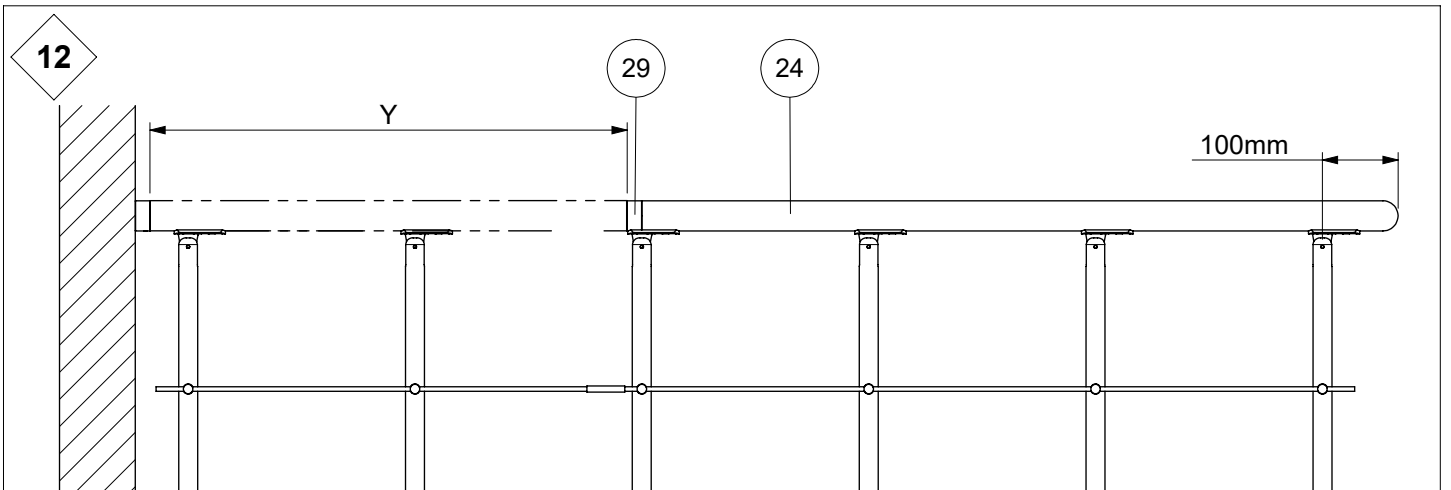

BOSTON

(A) Start kit (B) Extension kit (C) Corner kit	Startpaket Extrapaket Eckverbinderpaket	Kit de départ Kit de suite Kit d'angle	Equipo de inicio Equipo de extensión Ángulo de 90 grados	Startpakke Fortsætterpakke Hjørnepakke	
<p>6</p>  <p>(A) x 4 (B) x 3 K2-40284 RAL 7016 K2-40384 RAL 9016</p>	<p>12</p>  <p>(A) x 4 (B) x 3 K2-40289 RAL 7016 K2-40389 RAL 9016</p>	<p>13</p>   <p>(A) x 16 (B) x 12 K1-04041</p>	<p>14</p>  <p>50mm Ø6mm</p> <p>(B) x 4 K1-14939</p>	<p>15</p>  <p>(A) x 8 K1-40296 RAL 7016 K1-40396 RAL 9016</p>	<p>16</p>  <p>(C) x 8 K3-08041</p>
	<p>24</p>  <p>1050mm</p> <p>(A) x 1 (B) x 1 K1-40201</p> <p>Ø40mm</p>				
	<p>26</p>  <p>1000mm</p> <p>(A) x 4 (B) x 4 K1-14070</p> <p>Ø6mm</p>				
	<p>27</p>  <p>(C) x 1 K1-23345</p>	<p>28</p>  <p>(C) x 1 K1-14941</p>	<p>29</p>  <p>(B) x 1 K2-40280 RAL 7016 K2-40380 RAL 9016</p>	<p>30</p>  <p>(C) x 1 K1-40279 RAL 7016 K1-40379 RAL 9016</p>	
<p>31</p>  <p>(A) x 1 K1-01620</p>	<p>32</p>  <p>(A) x 2 K2-40281 RAL 7016 K2-40381 RAL 9016</p>	<p>33</p>  <p>150mm</p> <p>(A) x 1 K1-40282 RAL 7016 K1-40382 RAL 9016</p>			
<p>45</p>  <p>(A) x 8 (B) x 6 K3-06022 Ø5 x 35</p>	<p>47</p>  <p>(A) x 13 (B) x 9 K3-08002 Ø8 x 40</p>	<p>50</p>  <p>(A) x 4 (B) x 3 K3-02101 M5 x 25</p>	<p>54</p>  <p>(A) x 13 (B) x 9 K3-06027 Ø5 x 50</p>	<p>56</p>  <p>(A) x 16 (B) x 12 K1-04040 M6 x 16</p>	<p>57</p>  <p>(A) x 1 K3-90001</p>
<p>58</p>  <p>(A) x 2 (B) x 2 K3-06064 Ø4 x 25</p>					

OPTION
ALTERNATIVE
OPCIÓN

26

27

75mm

75mm

26

X

1000mm