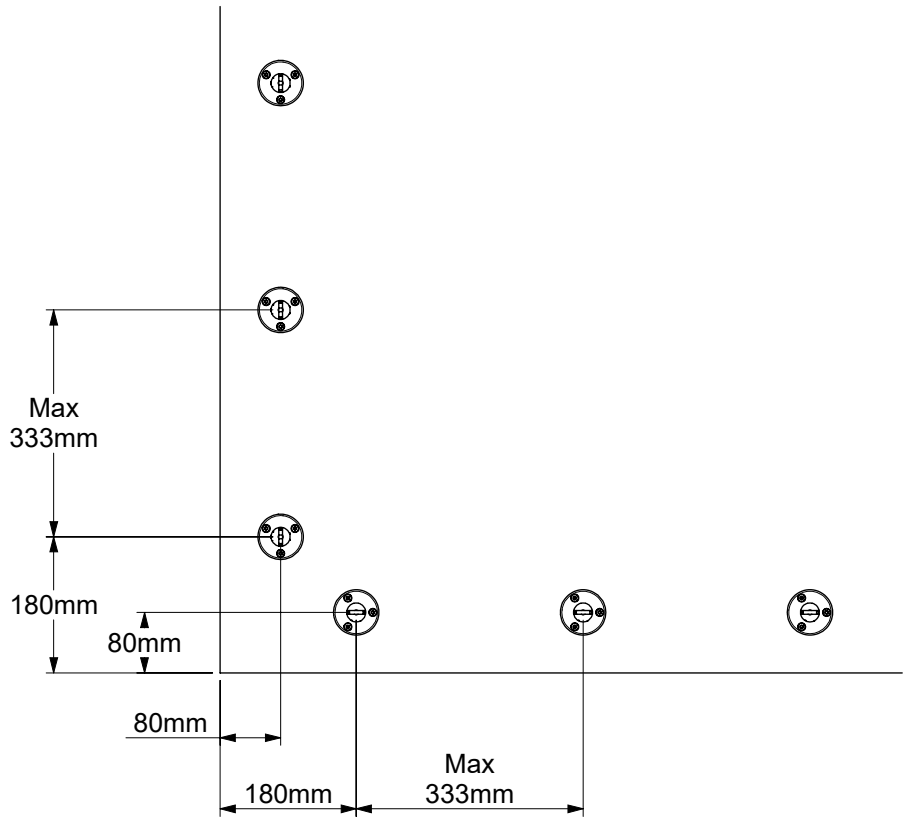

BOSTON

(A) Start kit (B) Extension kit (C) Corner kit	Startpaket Extrapaket Eckverbinderpaket	Kit de départ Kit de suite Kit d'angle	Equipo de inicio Equipo de extensión Ángulo de 90 grados	Startpakke Fortsætterpakke Hjørnepakke	
<p>6</p>  <p>(A) x 4 (B) x 3 K2-40284 RAL 7016 K2-40384 RAL 9016</p>	<p>12</p>  <p>(A) x 4 (B) x 3 K2-40289 RAL 7016 K2-40389 RAL 9016</p>	<p>13</p>   <p>(A) x 16 (B) x 12 K1-04041</p>	<p>14</p>  <p>50mm Ø6mm</p> <p>(B) x 4 K1-14939</p>	<p>15</p>  <p>(A) x 8 K1-40296 RAL 7016 K1-40396 RAL 9016</p>	<p>16</p>  <p>(C) x 8 K3-08041</p>
	<p>24</p>  <p>1050mm</p> <p>(A) x 1 (B) x 1 K1-40201</p> <p>Ø40mm</p>				
	<p>26</p>  <p>1000mm</p> <p>(A) x 4 (B) x 4 K1-14070</p> <p>Ø6mm</p>				
	<p>27</p>  <p>(C) x 1 K1-23345</p>	<p>28</p>  <p>(C) x 1 K1-14941</p>	<p>29</p>  <p>(B) x 1 K2-40280 RAL 7016 K2-40380 RAL 9016</p>	<p>30</p>  <p>(C) x 1 K1-40279 RAL 7016 K1-40379 RAL 9016</p>	
<p>31</p>  <p>(A) x 1 K1-01620</p>	<p>32</p>  <p>(A) x 2 K2-40281 RAL 7016 K2-40381 RAL 9016</p>	<p>33</p>  <p>150mm</p> <p>(A) x 1 K1-40282 RAL 7016 K1-40382 RAL 9016</p>			
<p>45</p>  <p>(A) x 8 (B) x 6 K3-06022 Ø5 x 35</p>	<p>47</p>  <p>(A) x 13 (B) x 9 K3-08002 Ø8 x 40</p>	<p>50</p>  <p>(A) x 4 (B) x 3 K3-02101 M5 x 25</p>	<p>54</p>  <p>(A) x 13 (B) x 9 K3-06027 Ø5 x 50</p>	<p>56</p>  <p>(A) x 16 (B) x 12 K1-04040 M6 x 16</p>	<p>57</p>  <p>(A) x 1 K3-90001</p>
<p>58</p>  <p>(A) x 2 (B) x 2 K3-06064 Ø4 x 25</p>					

OPTION
ALTERNATIVE
OPCIÓN

26

27

75mm

75mm

26

X

1000mm