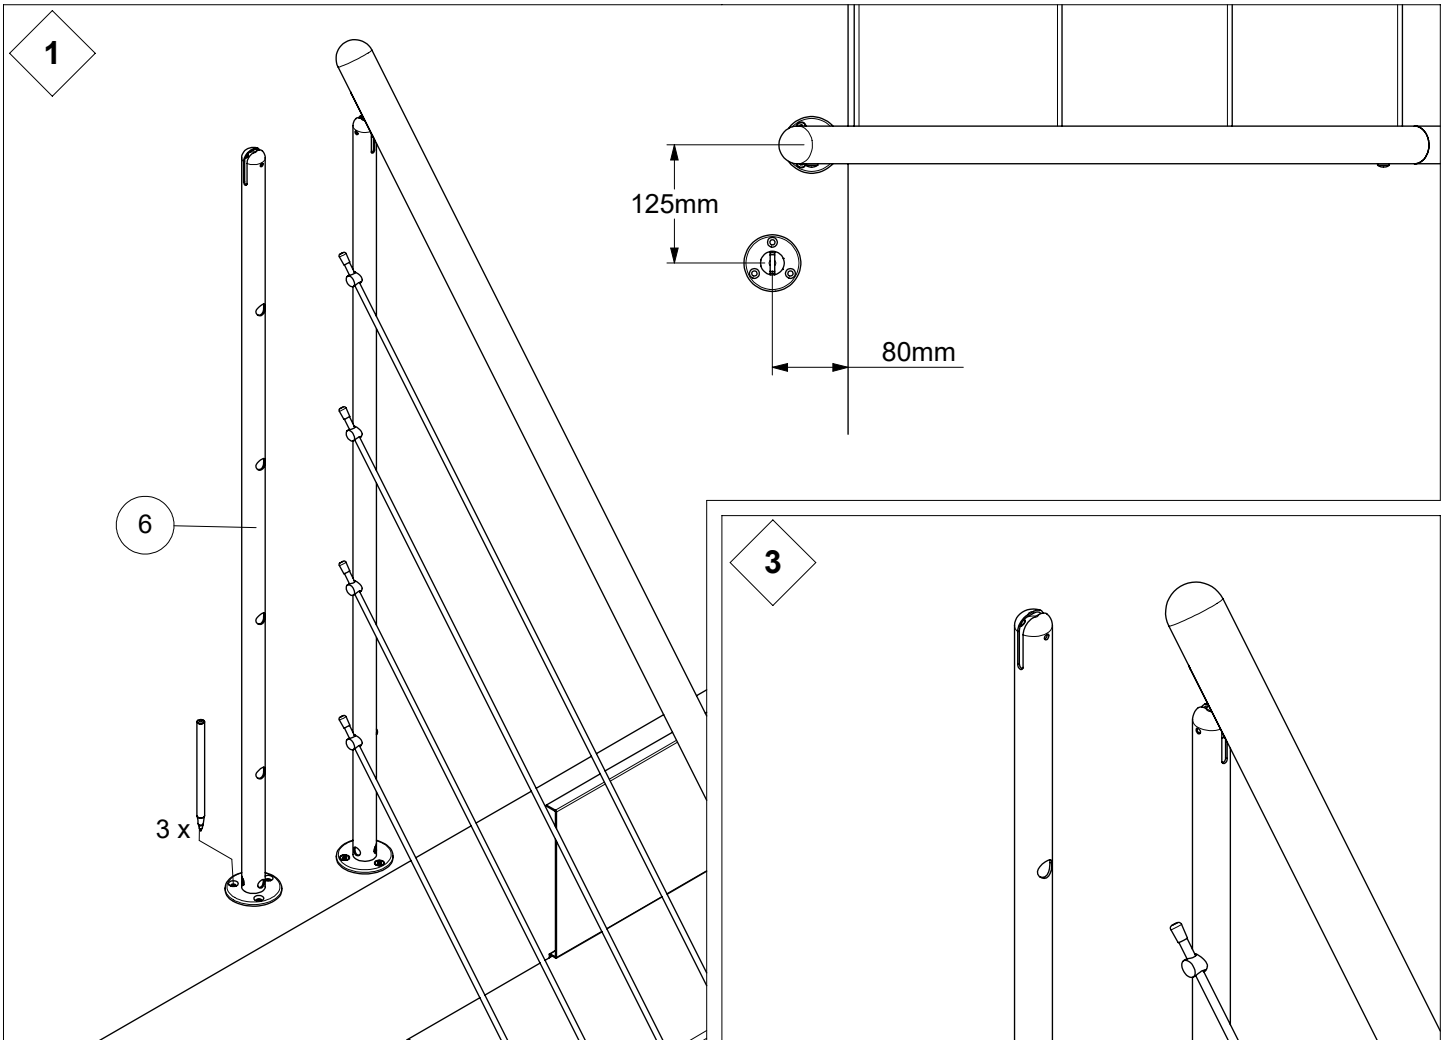

BOSTON

(A) Start kit (B) Extension kit (C) Corner kit	Startpaket Extrapaket Eckverbinderpaket	Kit de départ Kit de suite Kit d'angle	Equipo de inicio Equipo de extensión Ángulo de 90 grados	Startpakke Fortsætterpakke Hjørnepakke	
<p>6</p>  <p>(A) x 4 (B) x 3 K2-40284 RAL 7016 K2-40384 RAL 9016</p>	<p>12</p>  <p>(A) x 4 (B) x 3 K2-40289 RAL 7016 K2-40389 RAL 9016</p>	<p>13</p>   <p>(A) x 16 (B) x 12 K1-04041</p>	<p>14</p>  <p>50mm Ø6mm</p> <p>(B) x 4 K1-14939</p>	<p>15</p>  <p>(A) x 8 K1-40296 RAL 7016 K1-40396 RAL 9016</p>	<p>16</p>  <p>(C) x 8 K3-08041</p>
	<p>24</p>  <p>1050mm</p> <p>(A) x 1 (B) x 1 K1-40201</p> <p>Ø40mm</p>				
	<p>26</p>  <p>1000mm</p> <p>(A) x 4 (B) x 4 K1-14070</p> <p>Ø6mm</p>				
	<p>27</p>  <p>(C) x 1 K1-23345</p>	<p>28</p>  <p>(C) x 1 K1-14941</p>	<p>29</p>  <p>(B) x 1 K2-40280 RAL 7016 K2-40380 RAL 9016</p>	<p>30</p>  <p>(C) x 1 K1-40279 RAL 7016 K1-40379 RAL 9016</p>	
<p>31</p>  <p>(A) x 1 K1-01620</p>	<p>32</p>  <p>(A) x 2 K2-40281 RAL 7016 K2-40381 RAL 9016</p>	<p>33</p>  <p>150mm</p> <p>(A) x 1 K1-40282 RAL 7016 K1-40382 RAL 9016</p>			
<p>45</p>  <p>(A) x 8 (B) x 6 K3-06022 Ø5 x 35</p>	<p>47</p>  <p>(A) x 13 (B) x 9 K3-08002 Ø8 x 40</p>	<p>50</p>  <p>(A) x 4 (B) x 3 K3-02101 M5 x 25</p>	<p>54</p>  <p>(A) x 13 (B) x 9 K3-06027 Ø5 x 50</p>	<p>56</p>  <p>(A) x 16 (B) x 12 K1-04040 M6 x 16</p>	<p>57</p>  <p>(A) x 1 K3-90001</p>
<p>58</p>  <p>(A) x 2 (B) x 2 K3-06064 Ø4 x 25</p>					

OPTION
ALTERNATIVE
OPCIÓN

26

27

75mm

75mm

26

X

1000mm