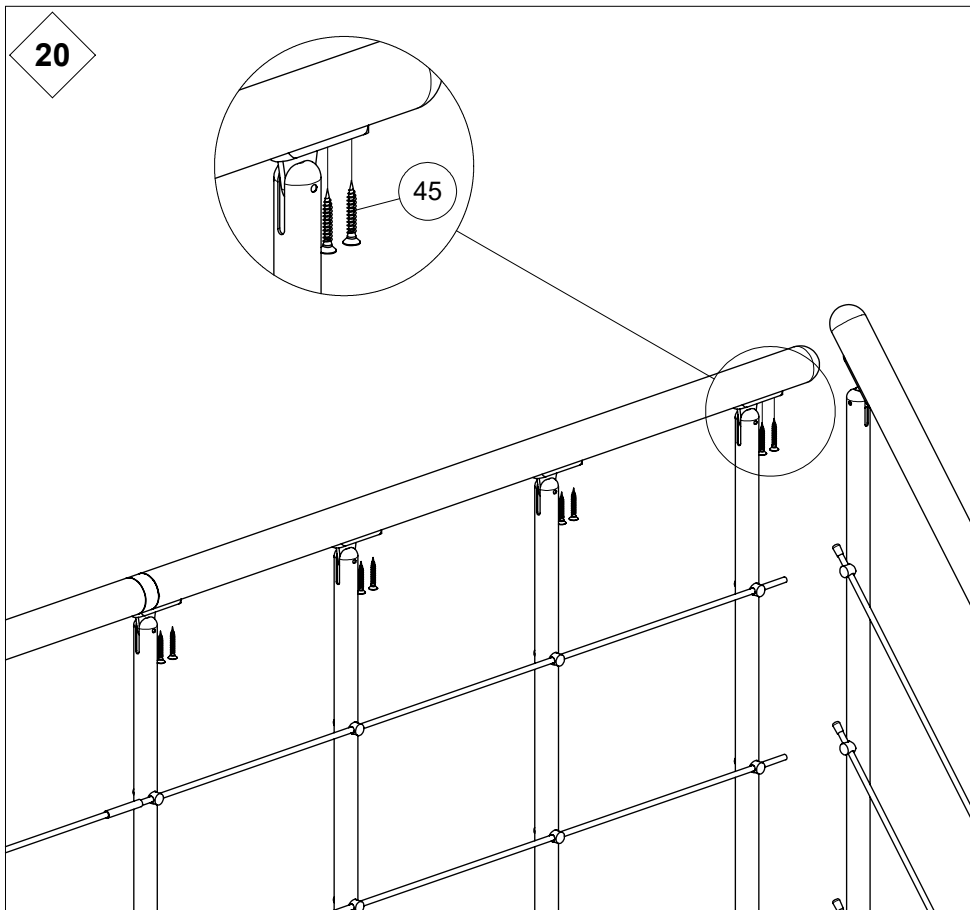

BOSTON

(A) Start kit (B) Extension kit (C) Corner kit	Startpaket Extrapaket Eckverbinderpaket	Kit de départ Kit de suite Kit d'angle	Equipo de inicio Equipo de extensión Ángulo de 90 grados	Startpakke Fortsætterpakke Hjørnepakke	
<p>6</p>  <p>(A) x 4 (B) x 3 K2-40284 RAL 7016 K2-40384 RAL 9016</p>	<p>12</p>  <p>(A) x 4 (B) x 3 K2-40289 RAL 7016 K2-40389 RAL 9016</p>	<p>13</p>   <p>(A) x 16 (B) x 12 K1-04041</p>	<p>14</p>  <p>50mm Ø6mm</p> <p>(B) x 4 K1-14939</p>	<p>15</p>  <p>(A) x 8 K1-40296 RAL 7016 K1-40396 RAL 9016</p>	<p>16</p>  <p>(C) x 8 K3-08041</p>
	<p>24</p>  <p>1050mm</p> <p>(A) x 1 (B) x 1 K1-40201</p> <p>Ø40mm</p>				
	<p>26</p>  <p>1000mm</p> <p>(A) x 4 (B) x 4 K1-14070</p> <p>Ø6mm</p>				
	<p>27</p>  <p>(C) x 1 K1-23345</p>	<p>28</p>  <p>(C) x 1 K1-14941</p>	<p>29</p>  <p>(B) x 1 K2-40280 RAL 7016 K2-40380 RAL 9016</p>	<p>30</p>  <p>(C) x 1 K1-40279 RAL 7016 K1-40379 RAL 9016</p>	
<p>31</p>  <p>(A) x 1 K1-01620</p>	<p>32</p>  <p>(A) x 2 K2-40281 RAL 7016 K2-40381 RAL 9016</p>	<p>33</p>  <p>150mm</p> <p>(A) x 1 K1-40282 RAL 7016 K1-40382 RAL 9016</p>			
<p>45</p>  <p>(A) x 8 (B) x 6 K3-06022 Ø5 x 35</p>	<p>47</p>  <p>(A) x 13 (B) x 9 K3-08002 Ø8 x 40</p>	<p>50</p>  <p>(A) x 4 (B) x 3 K3-02101 M5 x 25</p>	<p>54</p>  <p>(A) x 13 (B) x 9 K3-06027 Ø5 x 50</p>	<p>56</p>  <p>(A) x 16 (B) x 12 K1-04040 M6 x 16</p>	<p>57</p>  <p>(A) x 1 K3-90001</p>
<p>58</p>  <p>(A) x 2 (B) x 2 K3-06064 Ø4 x 25</p>					

OPTION
ALTERNATIVE
OPCIÓN

26

27

75mm

75mm

26

X

1000mm