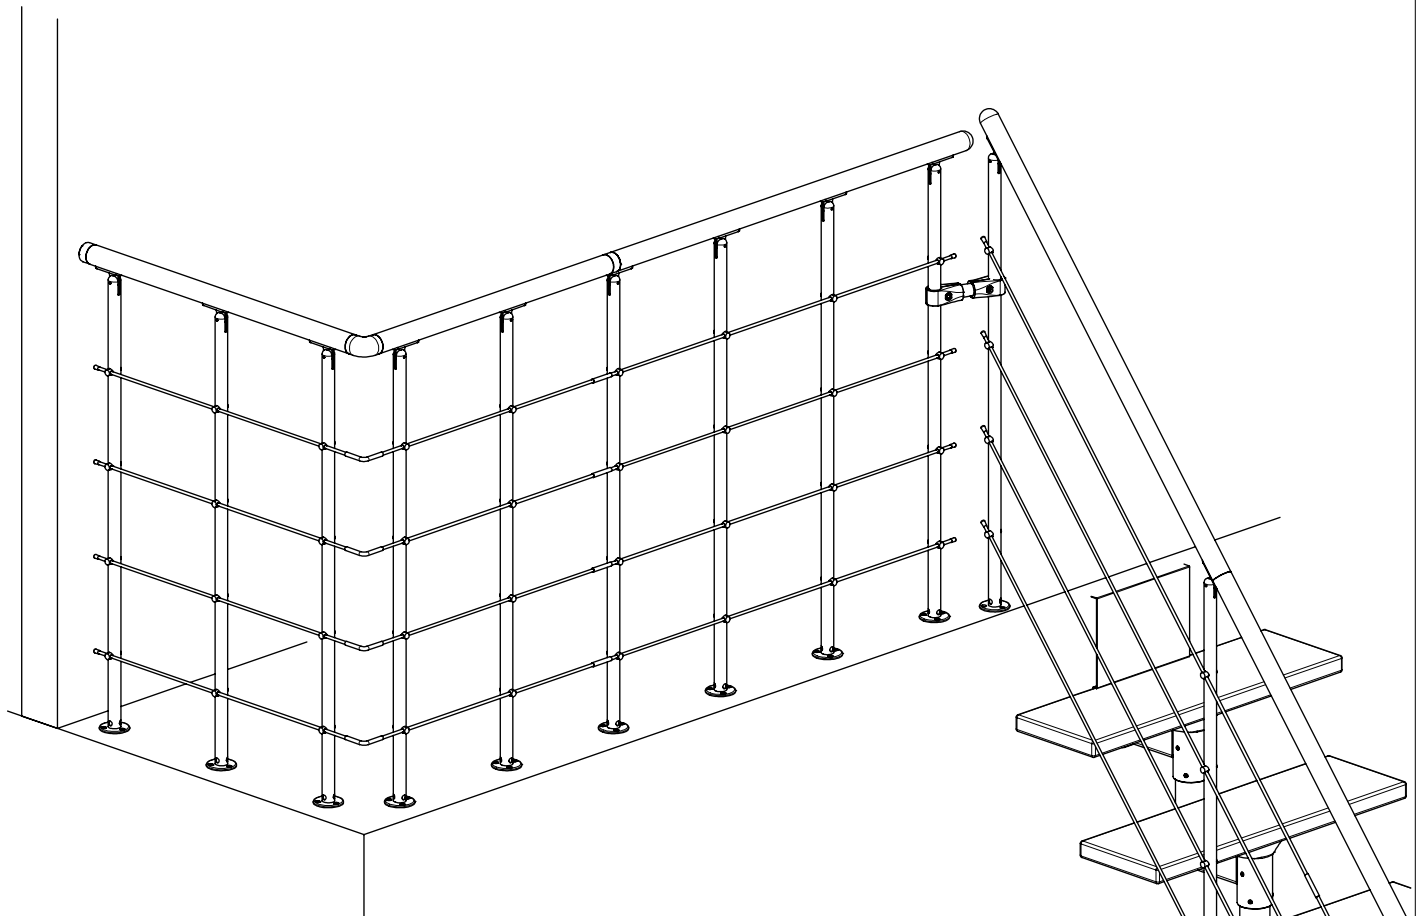

BOSTON

(A) Start kit (B) Extension kit (C) Corner kit	Startpaket Extrapaket Eckverbinderpaket	Kit de départ Kit de suite Kit d'angle	Equipo de inicio Equipo de extensión Ángulo de 90 grados	Startpakke Fortsætterpakke Hjørnepakke	
<p>6</p>  <p>(A) x 4 (B) x 3 K2-40284 RAL 7016 K2-40384 RAL 9016</p>	<p>12</p>  <p>(A) x 4 (B) x 3 K2-40289 RAL 7016 K2-40389 RAL 9016</p>	<p>13</p>   <p>(A) x 16 (B) x 12 K1-04041</p>	<p>14</p>  <p>50mm Ø6mm</p> <p>(B) x 4 K1-14939</p>	<p>15</p>  <p>(A) x 8 K1-40296 RAL 7016 K1-40396 RAL 9016</p>	<p>16</p>  <p>(C) x 8 K3-08041</p>
	<p>24</p>  <p>1050mm</p> <p>(A) x 1 (B) x 1 K1-40201</p> <p>Ø40mm</p>				
	<p>26</p>  <p>1000mm</p> <p>(A) x 4 (B) x 4 K1-14070</p> <p>Ø6mm</p>				
	<p>27</p>  <p>(C) x 1 K1-23345</p>	<p>28</p>  <p>(C) x 1 K1-14941</p>	<p>29</p>  <p>(B) x 1 K2-40280 RAL 7016 K2-40380 RAL 9016</p>	<p>30</p>  <p>(C) x 1 K1-40279 RAL 7016 K1-40379 RAL 9016</p>	
<p>31</p>  <p>(A) x 1 K1-01620</p>	<p>32</p>  <p>(A) x 2 K2-40281 RAL 7016 K2-40381 RAL 9016</p>	<p>33</p>  <p>150mm</p> <p>(A) x 1 K1-40282 RAL 7016 K1-40382 RAL 9016</p>			
<p>45</p>  <p>(A) x 8 (B) x 6 K3-06022 Ø5 x 35</p>	<p>47</p>  <p>(A) x 13 (B) x 9 K3-08002 Ø8 x 40</p>	<p>50</p>  <p>(A) x 4 (B) x 3 K3-02101 M5 x 25</p>	<p>54</p>  <p>(A) x 13 (B) x 9 K3-06027 Ø5 x 50</p>	<p>56</p>  <p>(A) x 16 (B) x 12 K1-04040 M6 x 16</p>	<p>57</p>  <p>(A) x 1 K3-90001</p>
<p>58</p>  <p>(A) x 2 (B) x 2 K3-06064 Ø4 x 25</p>					

OPTION
ALTERNATIVE
OPCIÓN

26

27

75mm

75mm

26

X

1000mm