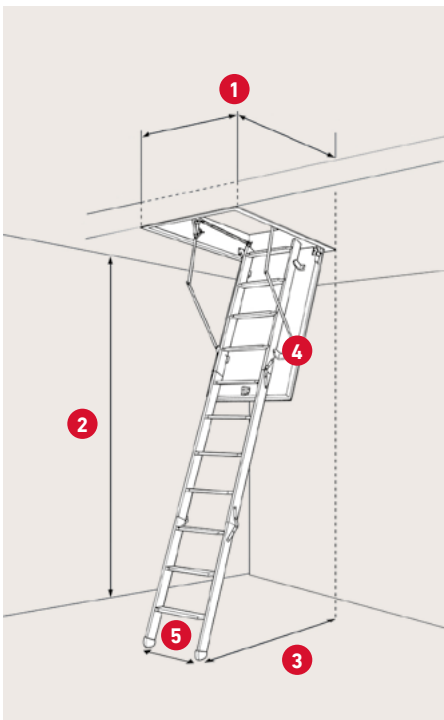

SPECIFIKATIONER

Sandwichkonstruktion
70 mm expanderad
polystyren (EPS)

Steghöjd med arm –
stängd trappa: 48,7 cm

Steghöjd utan arm –
stängd trappa: 37,3 cm

Karm: Gran
Höjd: 14 cm
Tjocklek: 1,8 cm

Vanger: Furu
Bredd: 6,9 cm

3-delt steg med 12 steg i
bok och grå plastfötter

Tjocklek luckblad: 76 mm
Vit HDF 2 × 3 mm
Färg: RAL 9010

Tätningslist mellan
karm och lucka

Betjäningsstäng medföljer

1	Varu-nr.	1040344	1040374	1040375
	DB-nr.	1634350	1634351	1634354
	Karmyttermått	54 × 113 cm	67,6 × 113 cm	67,6 × 117,5 cm
	Hålmått	55 × 115 cm	70 × 115 cm	70 × 120 cm

2

Takhöjd inkl. fötter
vid 70°: 272 - 275 cm

3

Urladdning vid 70°:
115,7 cm från
baksida av ram

4

Fäller ut vid 70°:
149,8 cm från
baksida av ram

5

Steg bredd: 35,8 cm
Steg platt: 6,9 cm
Material: Bok