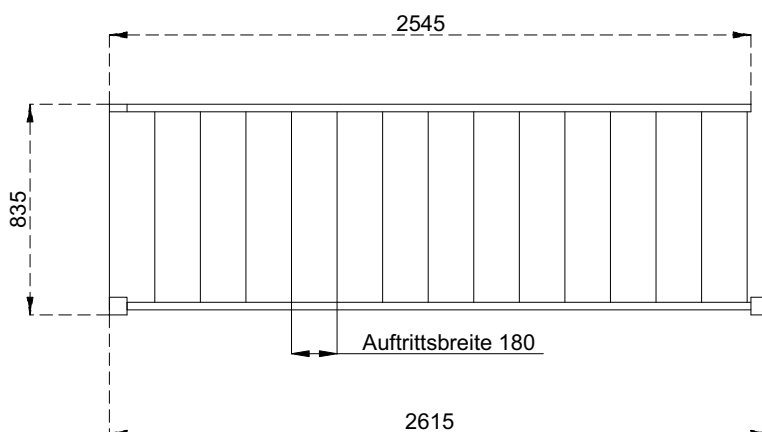

Maßeinheit: cm

Maßeinheit: mm

HINWEISE ZUR GRÖSSE DER DECKENÖFFNUNG

Breite = Breite der Treppe + 5 cm

Länge = Ausladung der Treppe - 15 cm

DOLLE Paris – 1/4-gewendelt

RAUMSPARTREPPE

Maßeinheit: mm

HINWEISE ZUR GRÖSSE DER DECKENÖFFNUNG

Breite = Breite der Treppe + 5 cm

Länge = Ausladung der Treppe - 15 cm

DOLLE Paris – 1/4-gewendelt

RAUMSPARTREPPE

Maßeinheit: cm