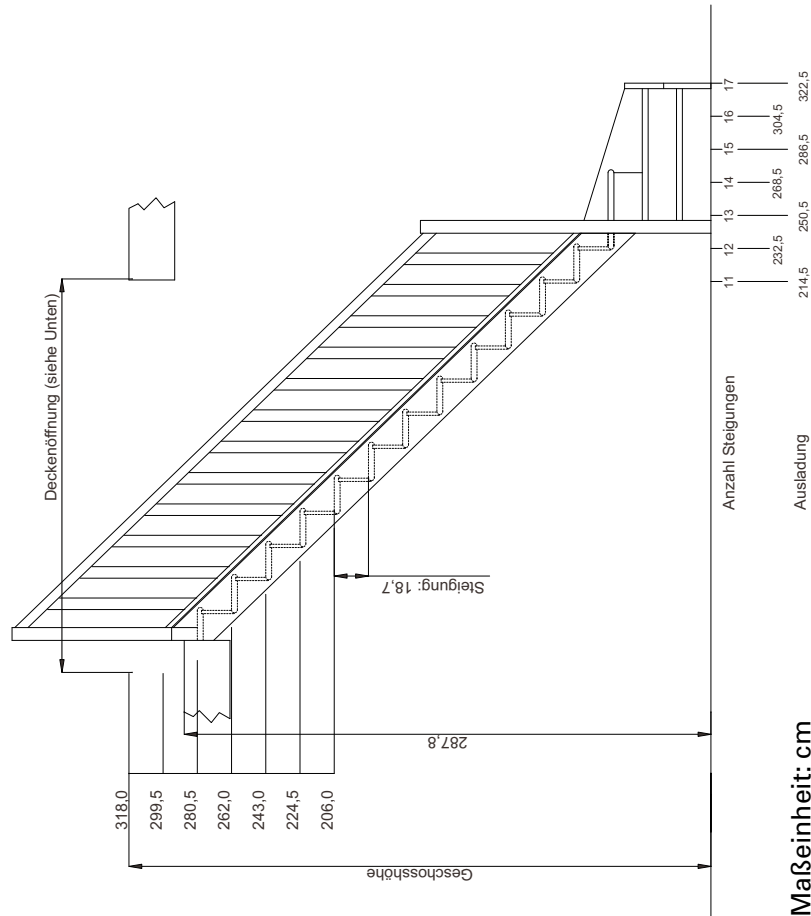

Maßeinheit: cm

Maßeinheit: mm

HINWEISE ZUR GRÖSSE DER DECKENÖFFNUNG

Breite = Breite der Treppe + 5 cm

Länge = Ausladung der Treppe - 15 cm

DOLLE Paris – 1/4-gewendelt

RAUMSPARTREPPE

Maßeinheit: mm

HINWEISE ZUR GRÖSSE DER DECKENÖFFNUNG

Breite = Breite der Treppe + 5 cm

Länge = Ausladung der Treppe - 15 cm

DOLLE Paris – 1/4-gewendelt

RAUMSPARTREPPE

Maßeinheit: cm