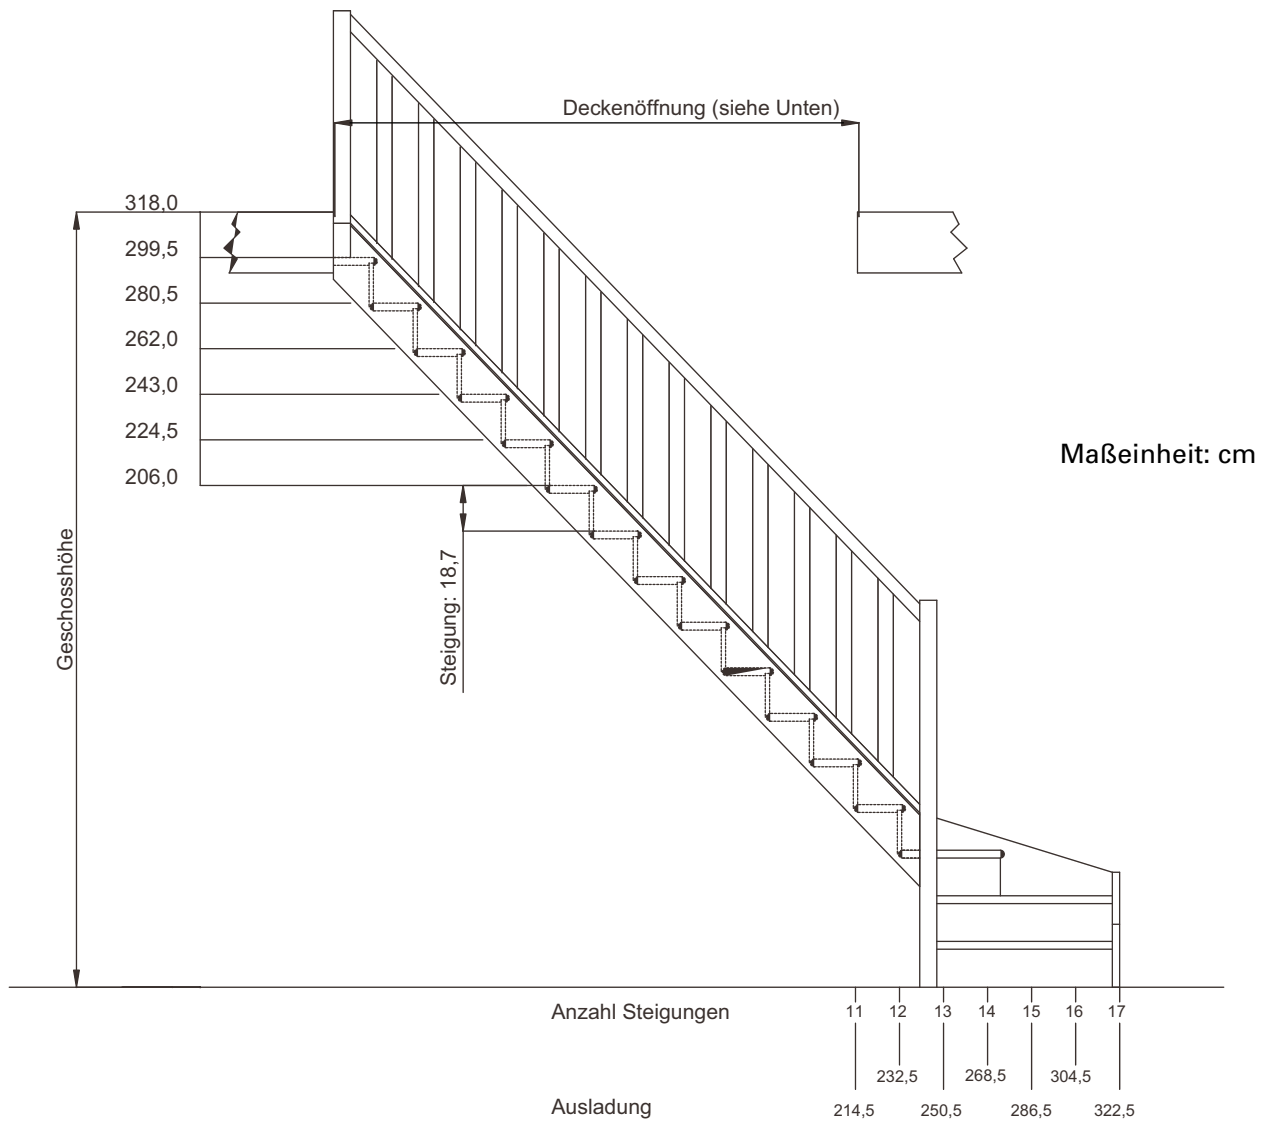

Maßeinheit: cm

Maßeinheit: mm

HINWEISE ZUR GRÖSSE DER DECKENÖFFNUNG

Breite = Breite der Treppe + 5 cm

Länge = Ausladung der Treppe - 15 cm

DOLLE Paris – 1/4-gewendelt

RAUMSPARTREPPE

Maßeinheit: mm

HINWEISE ZUR GRÖSSE DER DECKENÖFFNUNG

Breite = Breite der Treppe + 5 cm

Länge = Ausladung der Treppe - 15 cm

DOLLE Paris – 1/4-gewendelt

RAUMSPARTREPPE

Maßeinheit: cm