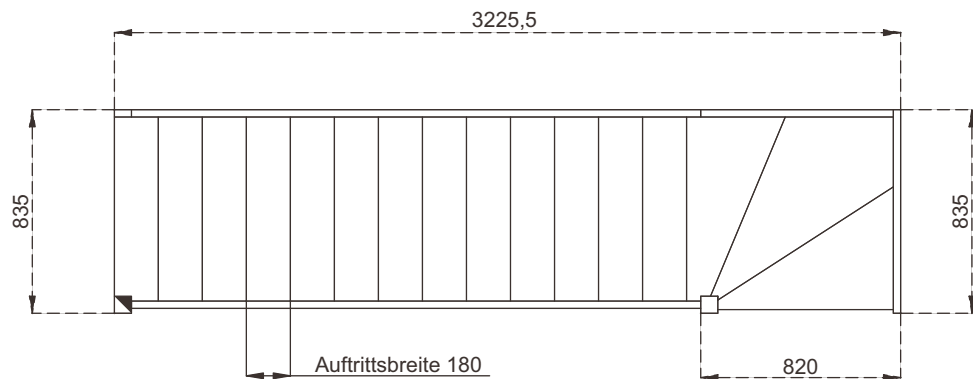

Maßeinheit: cm

Maßeinheit: mm

HINWEISE ZUR GRÖSSE DER DECKENÖFFNUNG

Breite = Breite der Treppe + 5 cm

Länge = Ausladung der Treppe - 15 cm

DOLLE Paris – 1/4-gewendelt

RAUMSPARTREPPE

Maßeinheit: mm

HINWEISE ZUR GRÖSSE DER DECKENÖFFNUNG

Breite = Breite der Treppe + 5 cm

Länge = Ausladung der Treppe - 15 cm

DOLLE Paris – 1/4-gewendelt

RAUMSPARTREPPE

Maßeinheit: cm