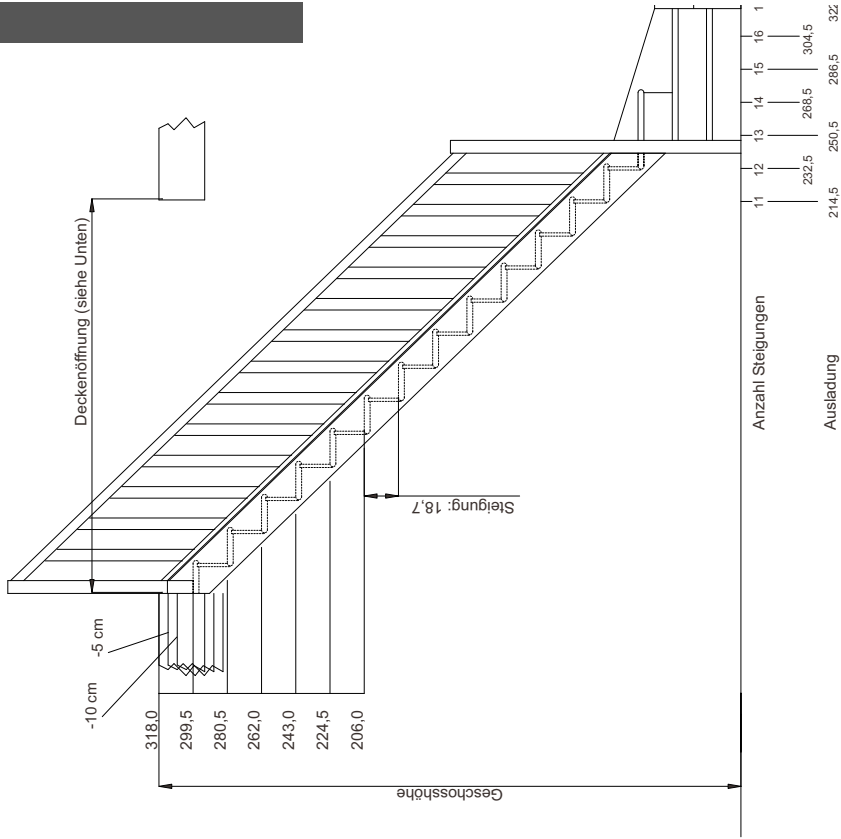

Maßeinheit: cm

Maßeinheit: mm

HINWEISE ZUR GRÖSSE DER DECKENÖFFNUNG

Breite = Breite der Treppe + 5 cm

Länge = Ausladung der Treppe - 15 cm

DOLLE Paris – 1/4-gewendelt

RAUMSPARTREPPE

Maßeinheit: mm

HINWEISE ZUR GRÖSSE DER DECKENÖFFNUNG

Breite = Breite der Treppe + 5 cm

Länge = Ausladung der Treppe - 15 cm

DOLLE Paris – 1/4-gewendelt

RAUMSPARTREPPE

Maßeinheit: cm