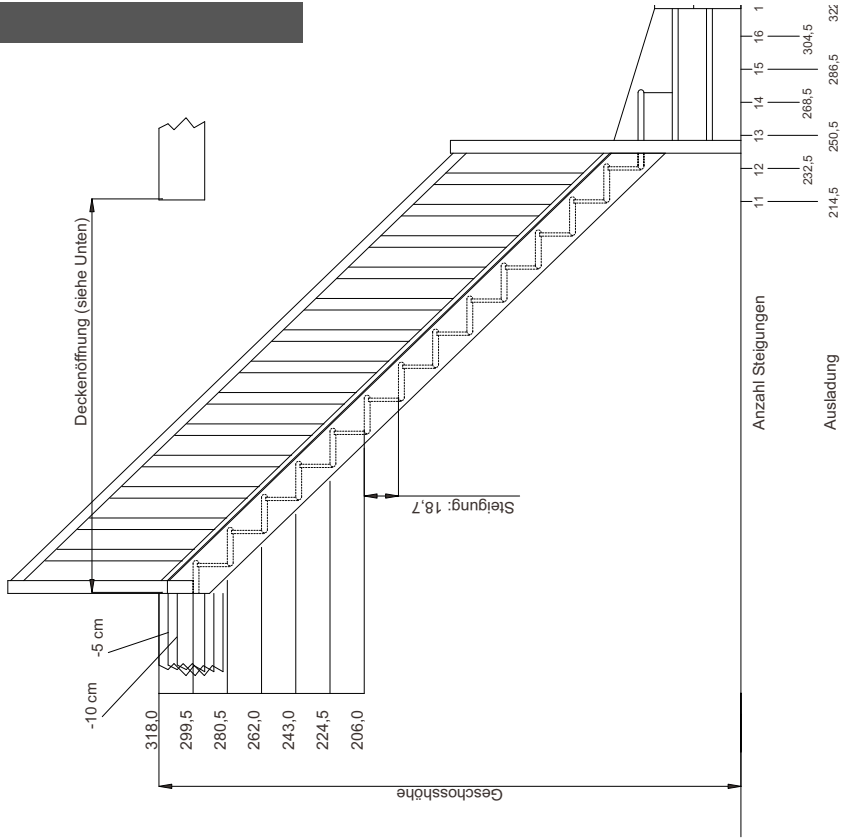

### HINWEISE ZUR GRÖSSE DER DECKENÖFFNUNG

Breite = Breite der Treppe + 5 cm

Länge = Ausladung der Treppe - 15 cm

## RAUMSPARTREPPE

Maßeinheit: mm

# DOLLE Paris – 1/4-gewendelt

RAUMSPARTREPPE

Maßeinheit: cm