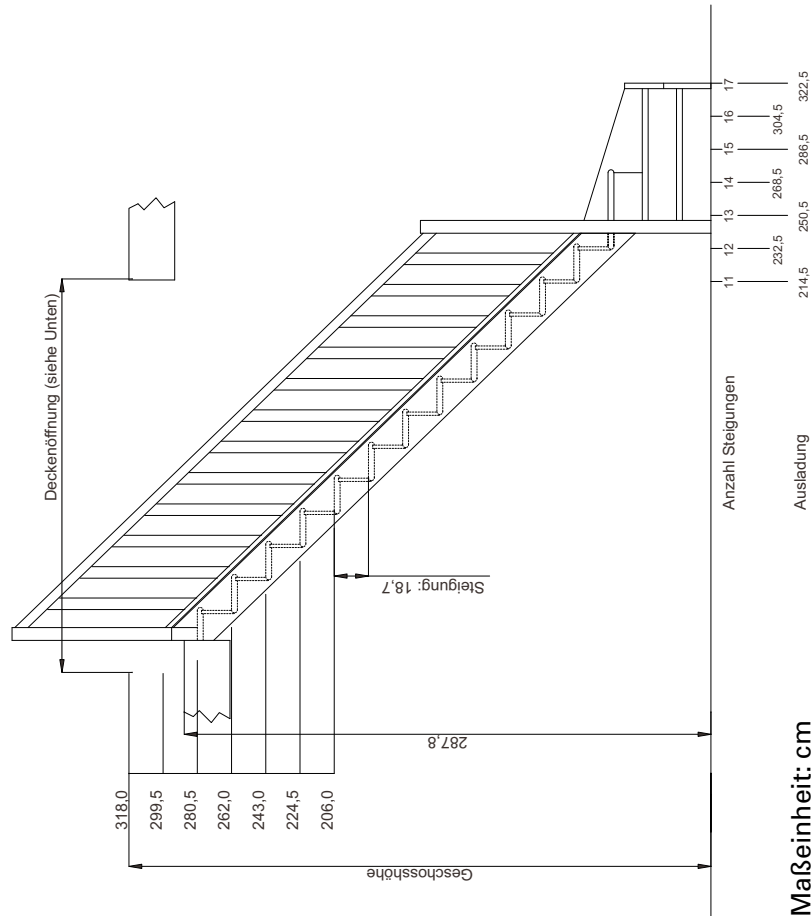

### HINWEISE ZUR GRÖSSE DER DECKENÖFFNUNG

Breite = Breite der Treppe + 5 cm

Länge = Ausladung der Treppe - 15 cm

## RAUMSPARTREPPE

Maßeinheit: mm

# DOLLE Paris – 1/4-gewendelt

RAUMSPARTREPPE

Maßeinheit: cm