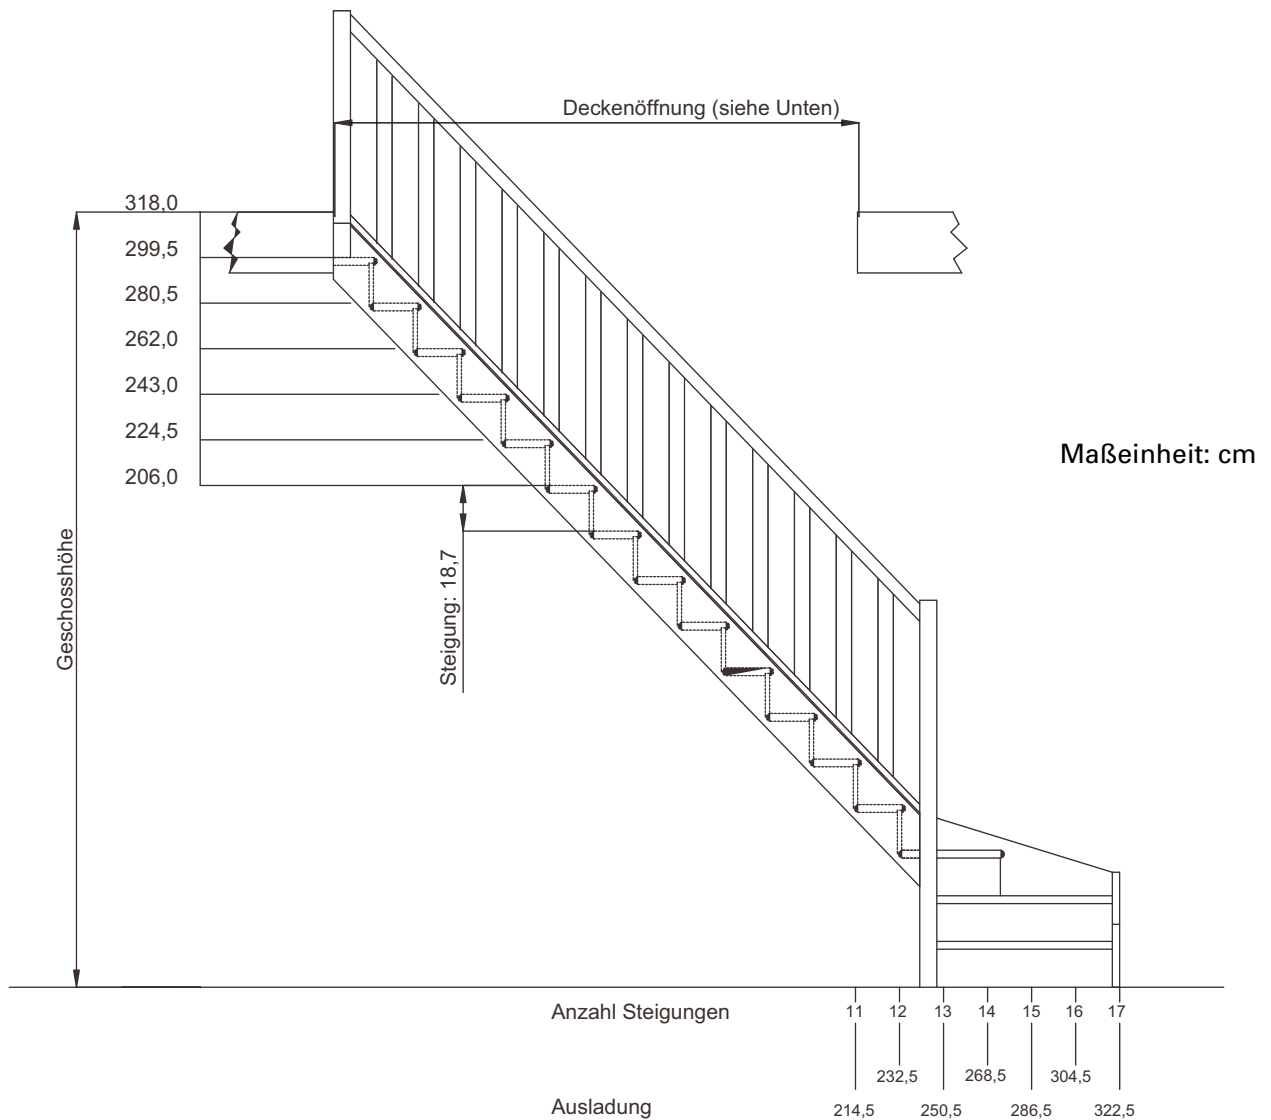

DOLLE Paris – 1/4-gewendelt

RAUMSPARTREPPE