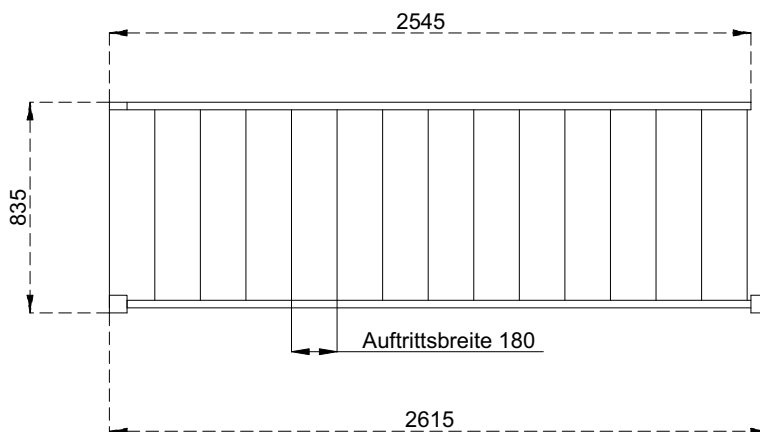

Maßeinheit: cm

Maßeinheit: mm

### HINWEISE ZUR GRÖSSE DER DECKENÖFFNUNG

Breite = Breite der Treppe + 5 cm

Länge = Ausladung der Treppe - 15 cm

## RAUMSPARTREPPE

Maßeinheit: mm

# DOLLE Paris – 1/4-gewendelt

RAUMSPARTREPPE

Maßeinheit: cm