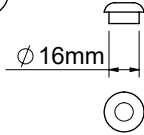

LYON

Balcony banister vertical Brüstungsgeländer senkrecht Garde-corps vertical

Installation instruction
Montageanleitung
Instruction de montage

1

2

3

x 2

4

x 13 / 1m
x 26 / 2m

21

x 4
R3-91036

22

x 1
R3-91440
4 mm

23

x 4
R1-63471
Ø6,3 x 40

24

x 1
R3-90050

25

x 4
R3-72035
Ø5 x 60

1

2

3