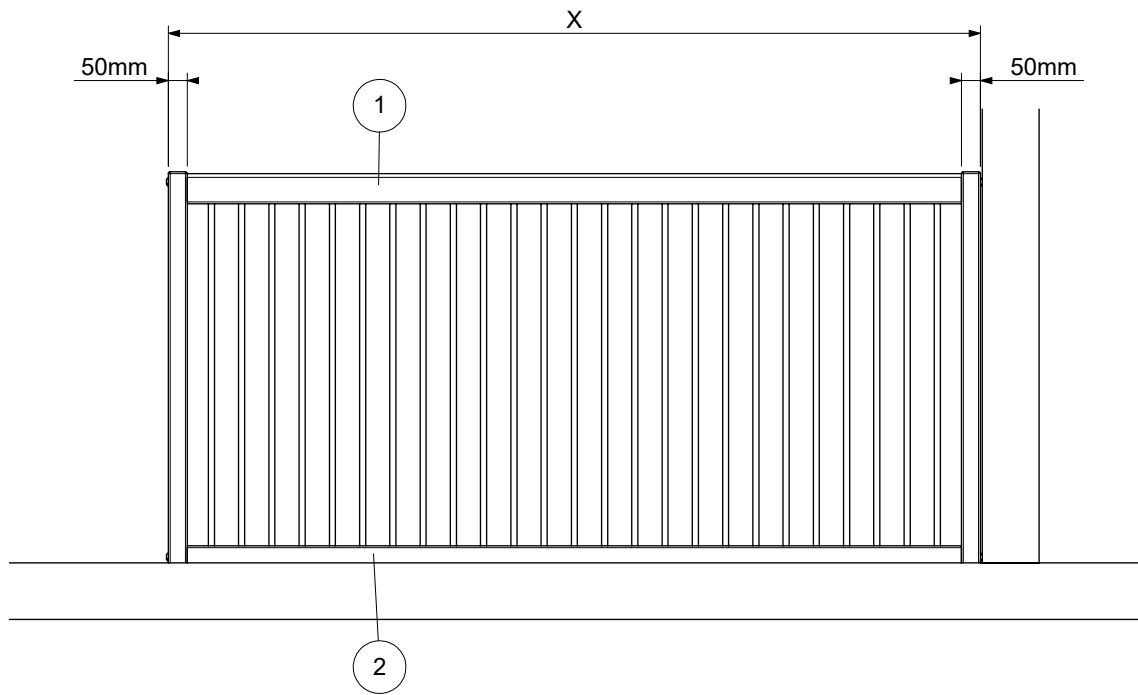

LYON

Balcony banister vertical Brüstungsgeländer senkrecht Garde-corps vertical

Installation instruction
Montageanleitung
Instruction de montage

1

2

3

x 2

4

x 13 / 1m
x 26 / 2m

21

x 4
R3-91036

22

x 1
R3-91440
4 mm

23

x 4
R1-63471
Ø6,3 x 40

24

x 1
R3-90050

25

x 4
R3-72035
Ø5 x 60

1

2

3