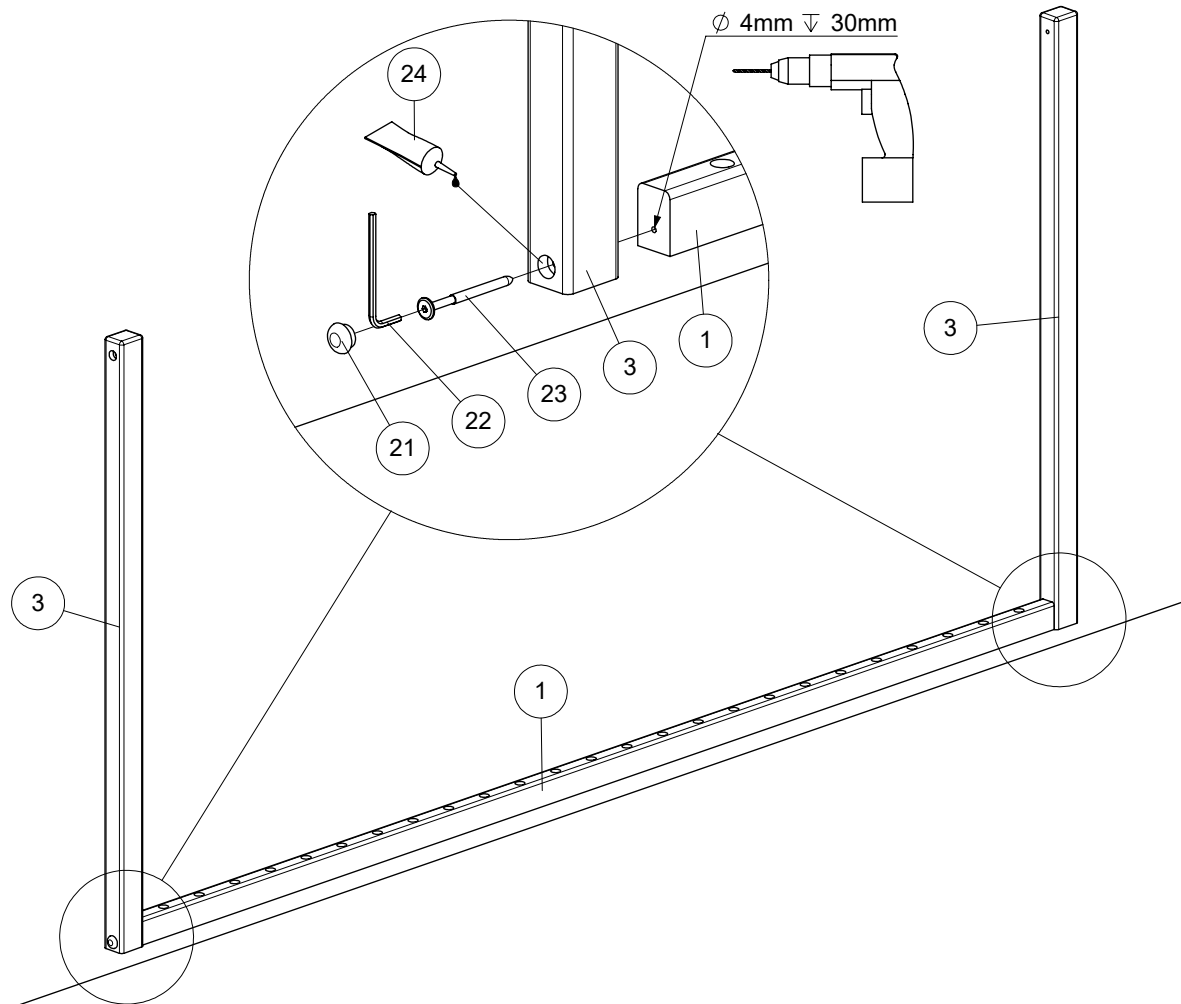

LYON

Balcony banister vertical Brüstungsgeländer senkrecht Garde-corps vertical

Installation instruction
Montageanleitung
Instruction de montage

1

2

3

x 2

4

x 13 / 1m
x 26 / 2m

21

x 4
R3-91036

22

x 1
R3-91440
4 mm

23

x 4
R1-63471
Ø6,3 x 40

24

x 1
R3-90050

25

x 4
R3-72035
Ø5 x 60

1

2

3