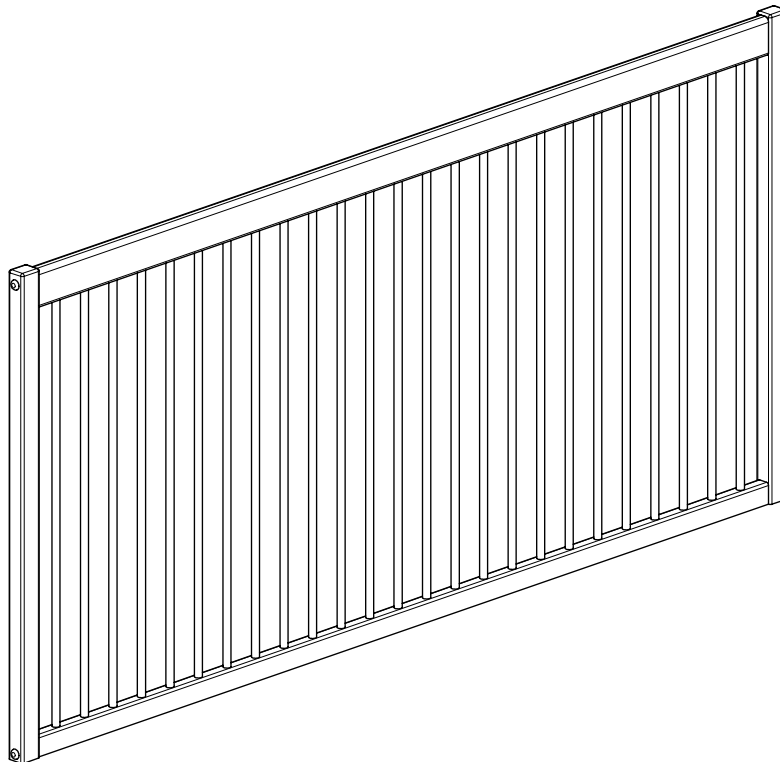

LYON

Balcony banister vertical Brüstungsgeländer senkrecht Garde-corps vertical

Installation instruction
Montageanleitung
Instruction de montage

1

2

3

x 2

4

x 13 / 1m
x 26 / 2m

21

x 4
R3-91036

22

x 1
R3-91440
4 mm

23

x 4
R1-63471
Ø6,3 x 40

24