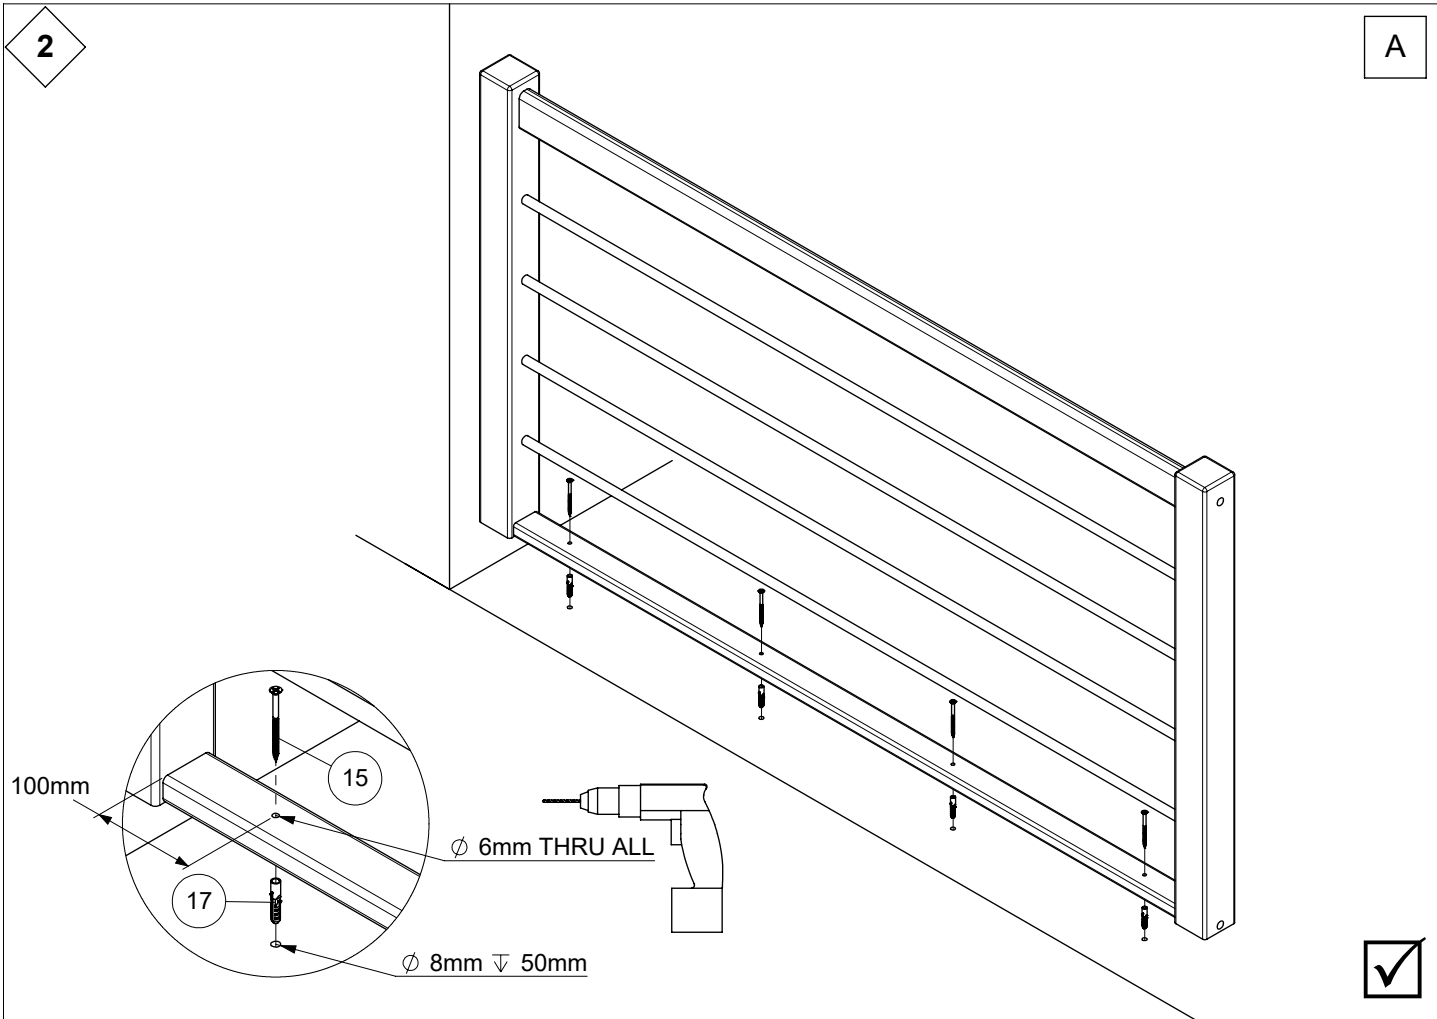

PARIS

Brøstningsgelænder vandret **Brüstungsgeländer waagerecht** **Balcony banister horizontal**

Montagevejledning
Montageanleitung
Assembly instruction

9

C

10

C