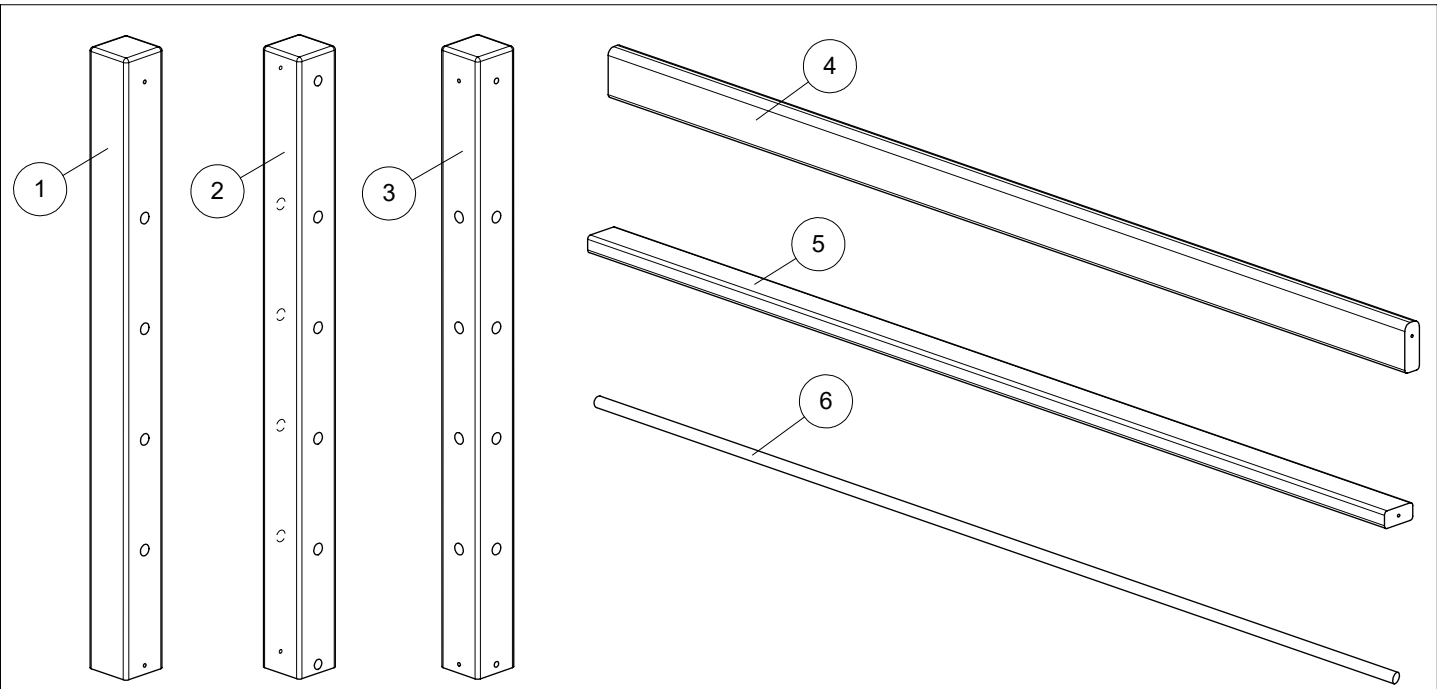

PARIS

Brøstningsgelænder vandret **Brüstungsgeländer waagerecht** **Balcony banister horizontal**

Montagevejledning
Montageanleitung
Assembly instruction

9

C

10

C