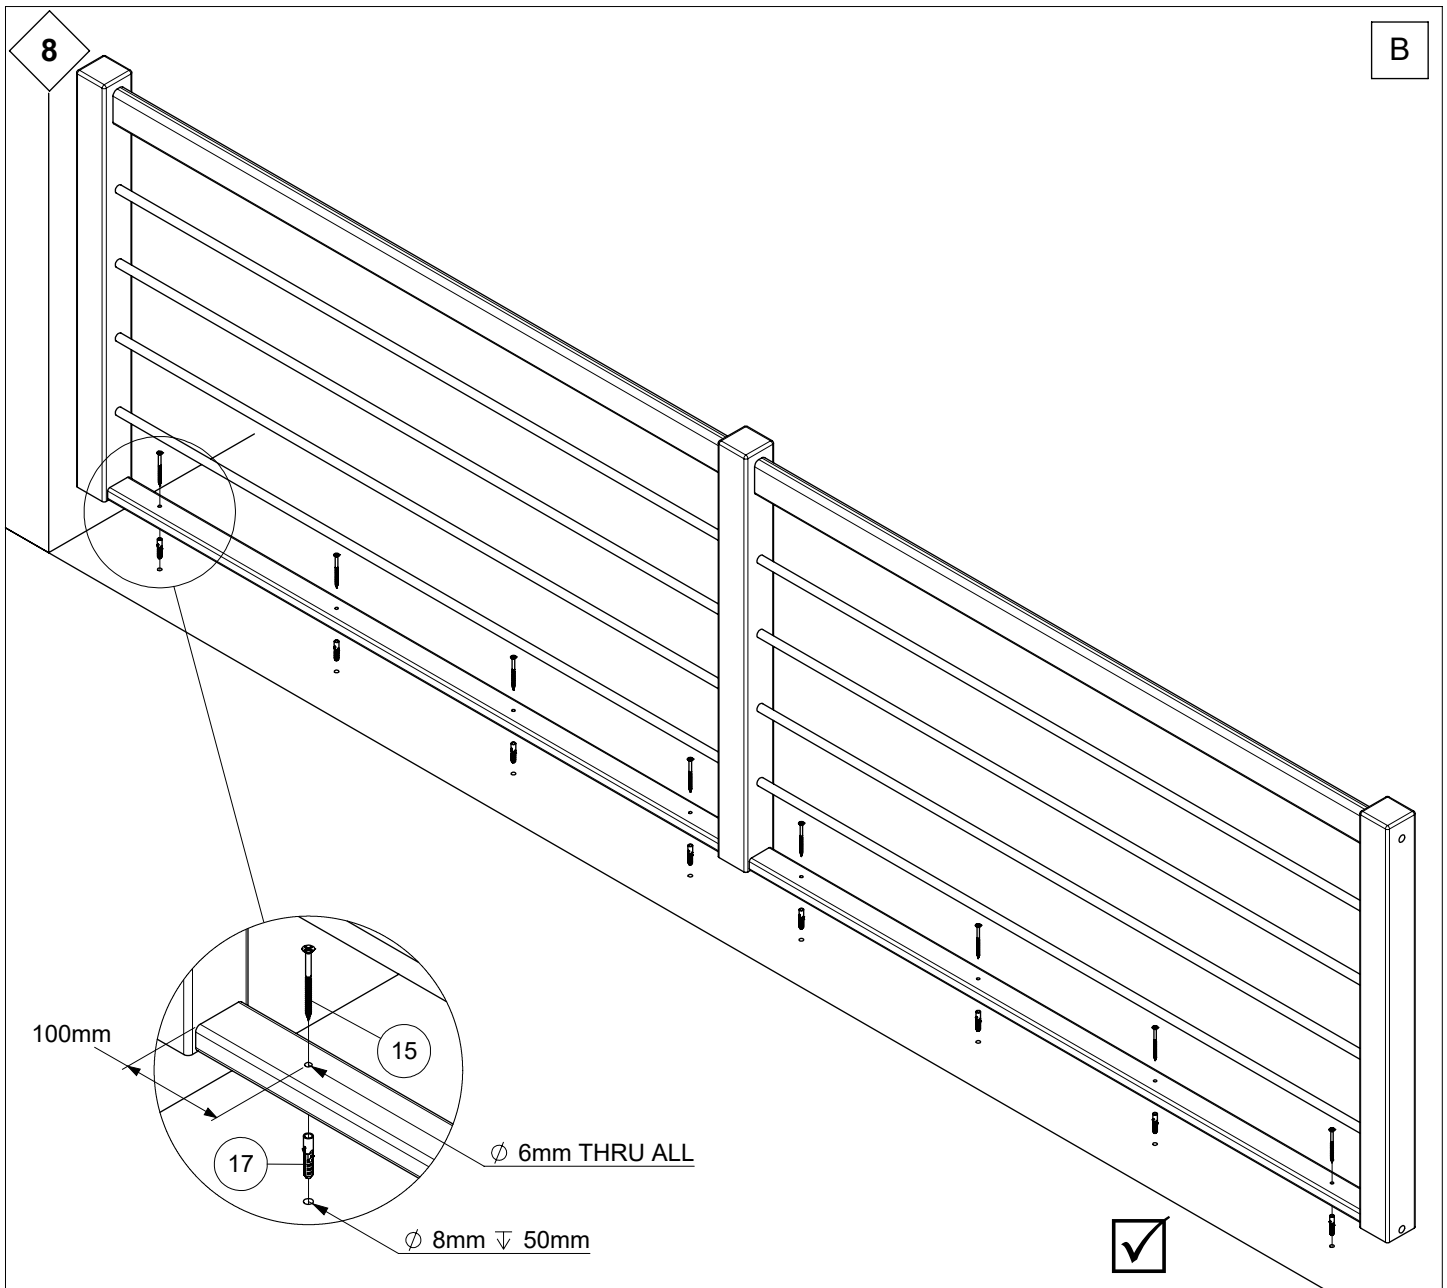

PARIS

Brøstningsgelænder vandret **Brüstungsgeländer waagerecht** **Balcony banister horizontal**

Montagevejledning
Montageanleitung
Assembly instruction

9

C

10

C