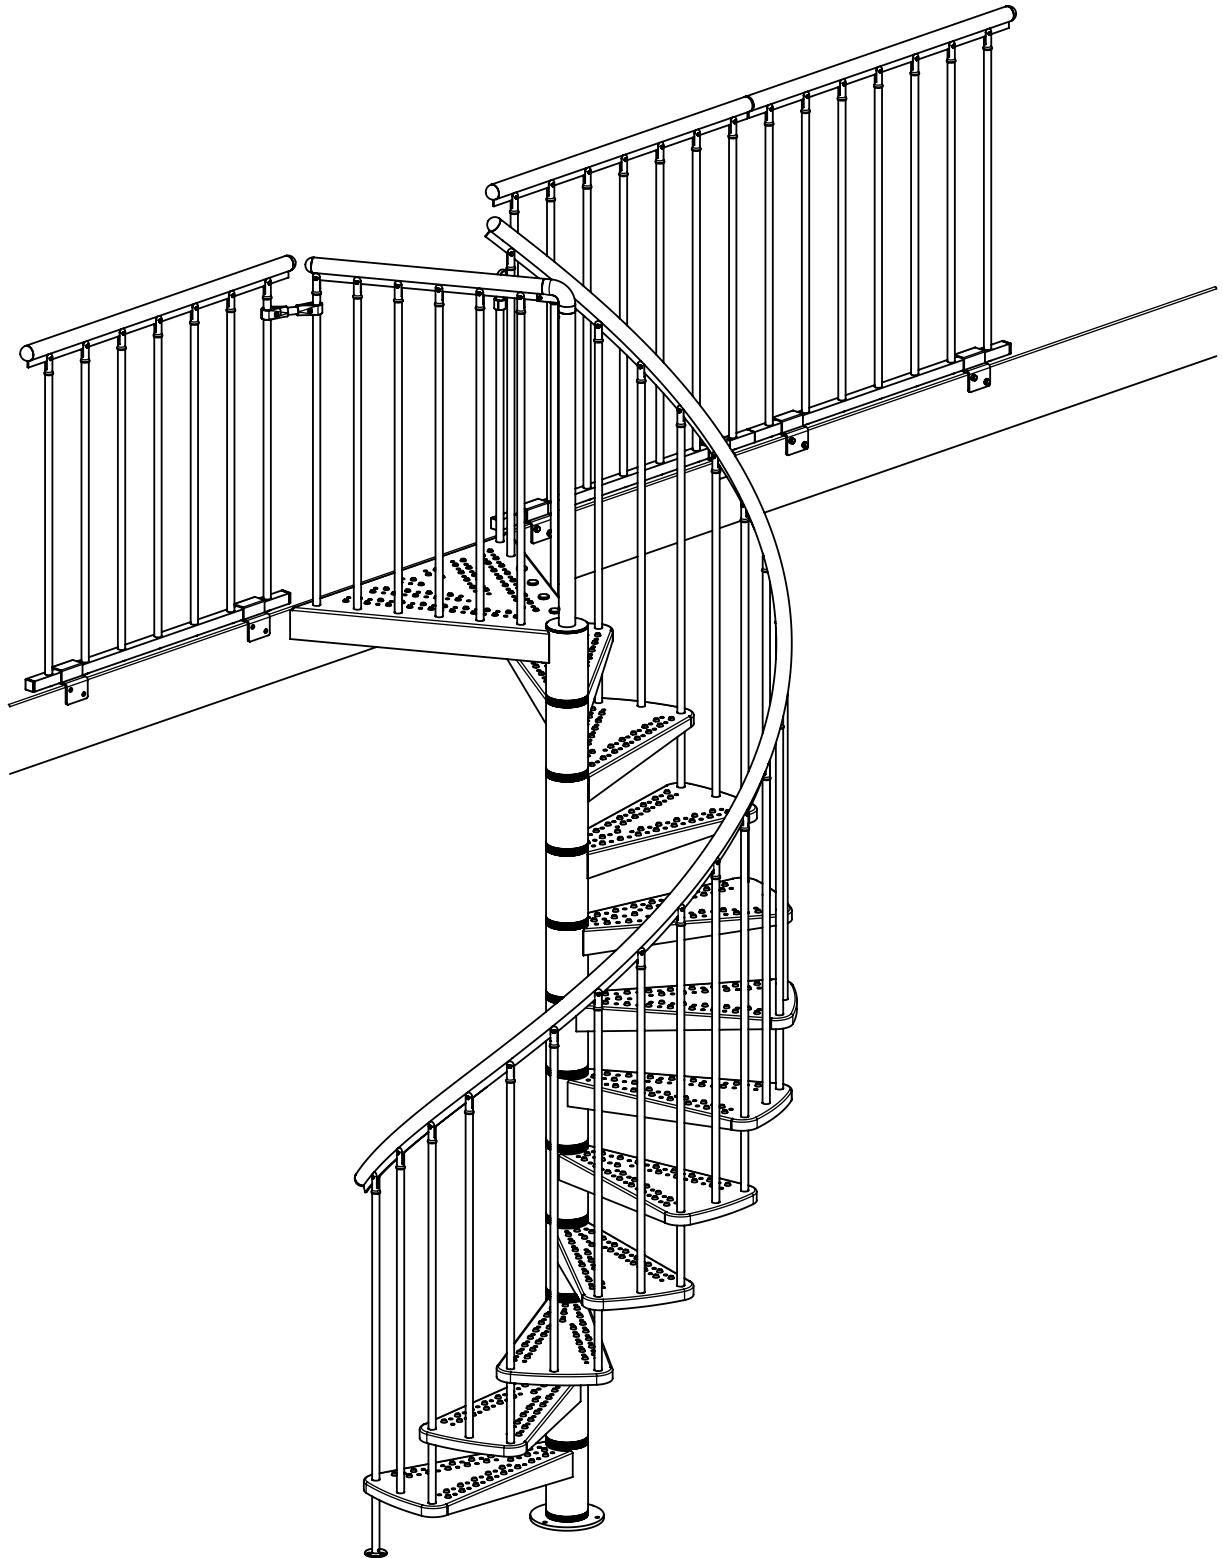

GARDENSPIN

Installation instruction – Balcony banister
Montageanleitung – Brüstungsgeländer

<p>1</p> <p>902mm</p>	<p>2</p> <p>980mm</p> <p>(I) : x 1 (II) : x 1 K1-30270</p>		<p>3</p> <p>(I) : x 2 (II) : x 2 K2-30230</p>	<p>4</p> <p>(I) : x 2 (II) : x 0 K1-30020</p>		
<p>7</p> <p>Ø 42mm</p> <p>(I) : x 1 (II) : x 1 K1-38510</p>		<p>1000mm</p>				
<p>8</p> <p>(I) : x 7 (II) : x 7 K1-39170</p>	<p>9</p> <p>150mm</p> <p>(I) : x 2 (II) : x 0 K1-38590</p>	<p>10</p> <p>(I) : x 0 (II) : x 1 K1-39011</p>	<p>11</p> <p>(I) : x 2 (II) : x 0 K2-39195</p>	<p>12</p> <p>68mm</p> <p>(I) : x 1 (II) : x 0 K1-39172</p>		
<p>14</p> <p>(I) : x 1 (II) : x 0 K2-30165</p>						
<p>20</p> <p>(I) : x 6 (II) : x 4 K3-06068 Ø8x60</p>	<p>21</p> <p>(I) : x 6 (II) : x 4 K3-04041 Ø8</p>	<p>22</p> <p>(I) : x 6 (II) : x 4 K3-08004 Ø10x60</p>	<p>23</p> <p>(I) : x 13 (II) : x 11 K3-05020 M8x8</p>	<p>24</p> <p>(I) : x 7 (II) : x 7 K3-01201 M5x14</p>	<p>25</p> <p>(I) : x 7 (II) : x 7 K3-03050 M5</p>	<p>26</p> <p>(I) : x 1 (II) : x 1 K3-90001</p>