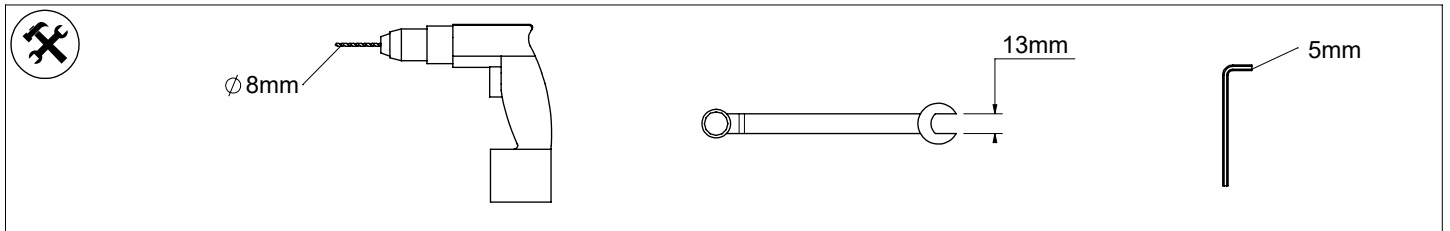

Montage DOLLE clickFIX vario Teleskophandlauf, 3-teilig, 110 cm

1

2