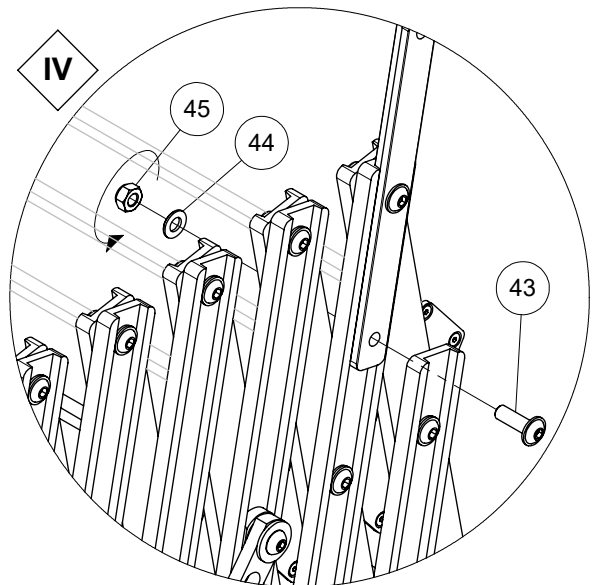

Montage DOLLE clickFIX vario Teleskophandlauf, 3-teilig, 110 cm

1

2