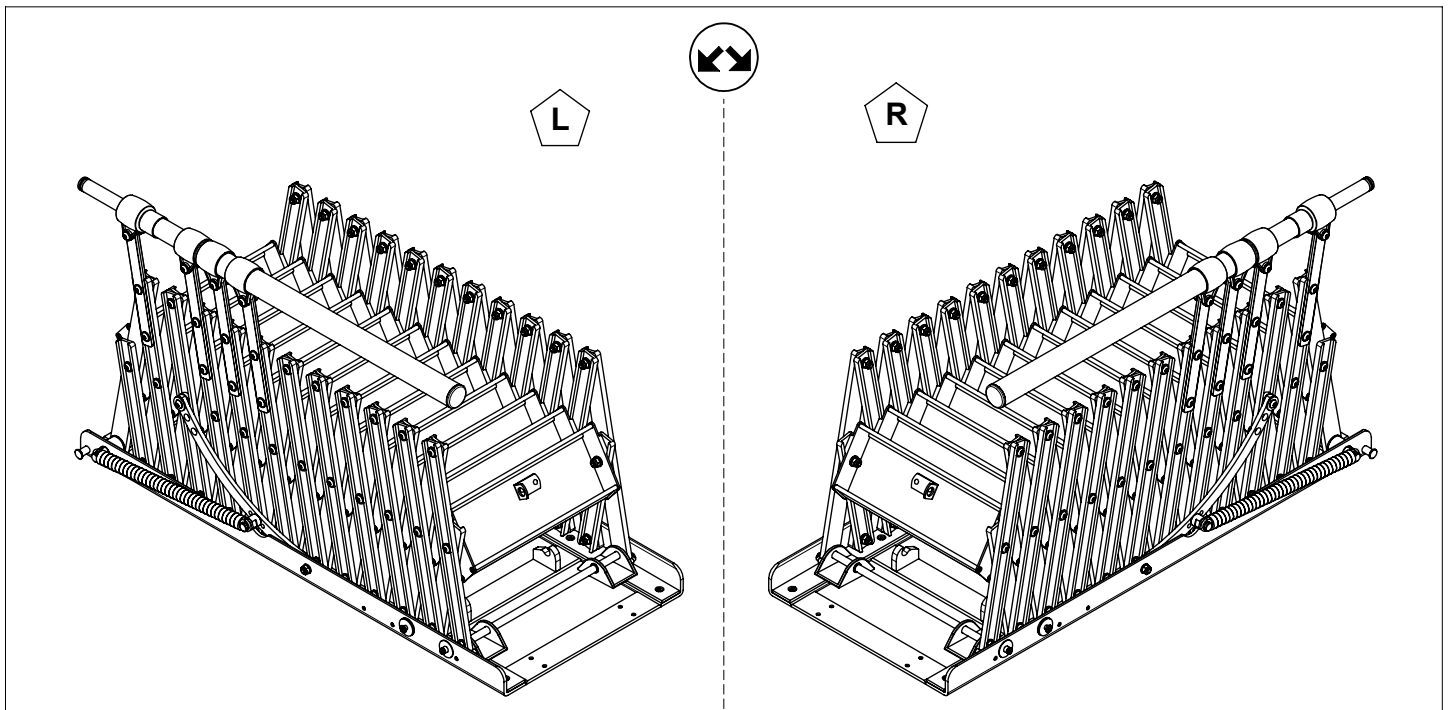

Montage DOLLE clickFIX vario Teleskophandlauf, 3-teilig, 110 cm

1

2