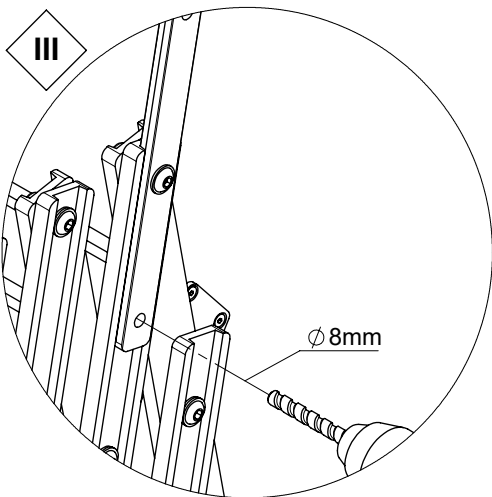

Montage DOLLE clickFIX vario Teleskophandlauf, 3-teilig, 110 cm

1

2