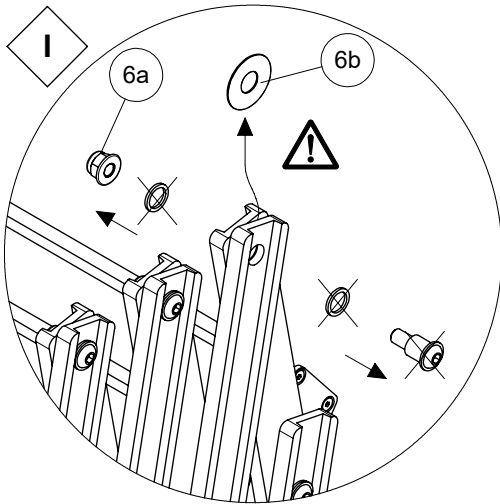

Montage DOLLE clickFIX vario Teleskophandlauf, 3-teilig, 110 cm

1

2