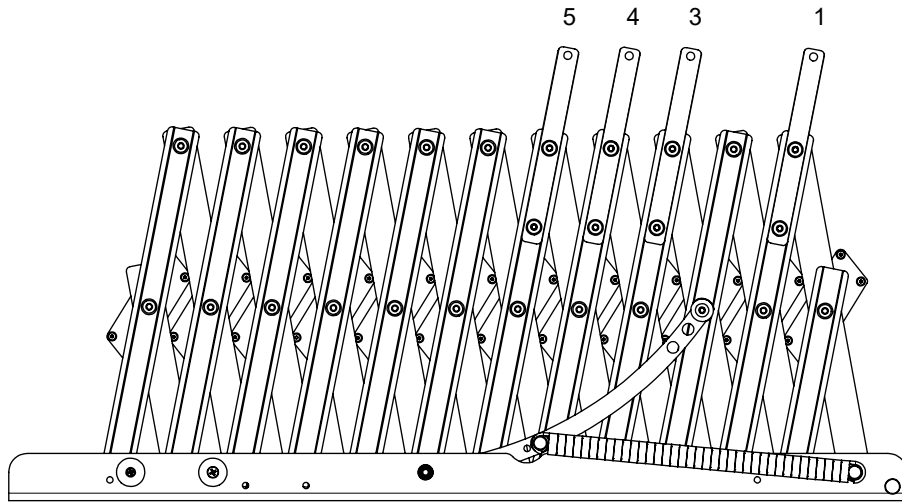

Montage DOLLE clickFIX vario Teleskophandlauf, 3-teilig, 110 cm

1

2