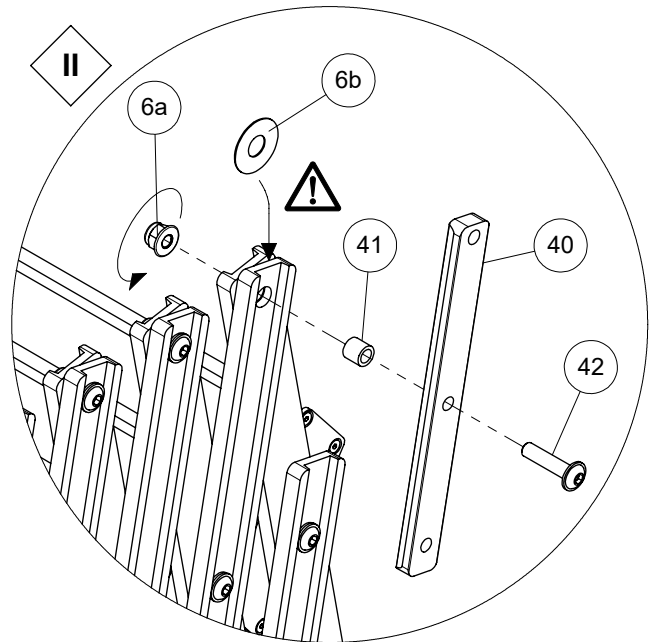

Montage DOLLE clickFIX vario Teleskophandlauf, 3-teilig, 110 cm

1

2