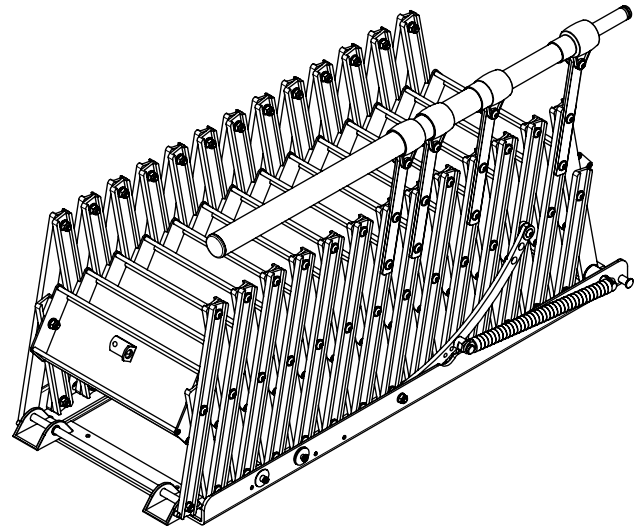

Montage DOLLE clickFIX vario Teleskophandlauf, 3-teilig

x 1
K2-17353

1

2