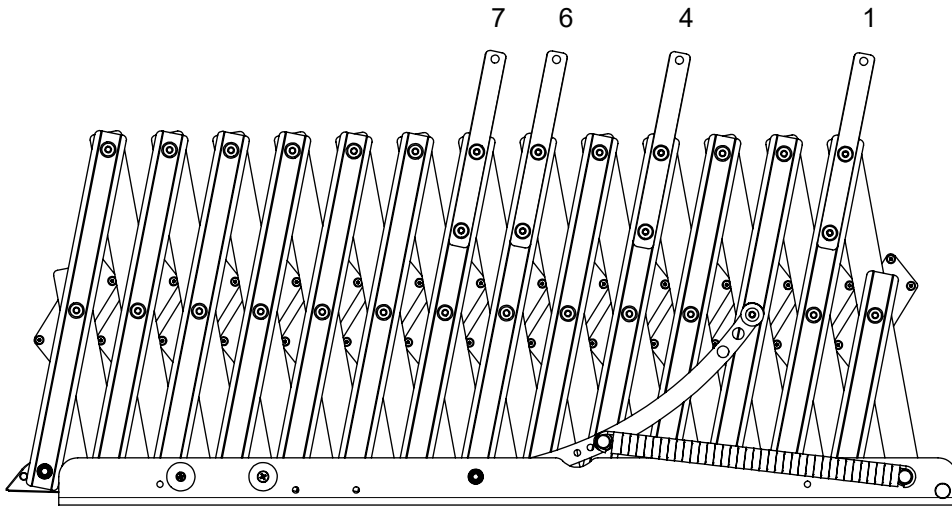

Montage DOLLE clickFIX vario Teleskophandlauf, 3-teilig

x 1
K2-17353

1

2