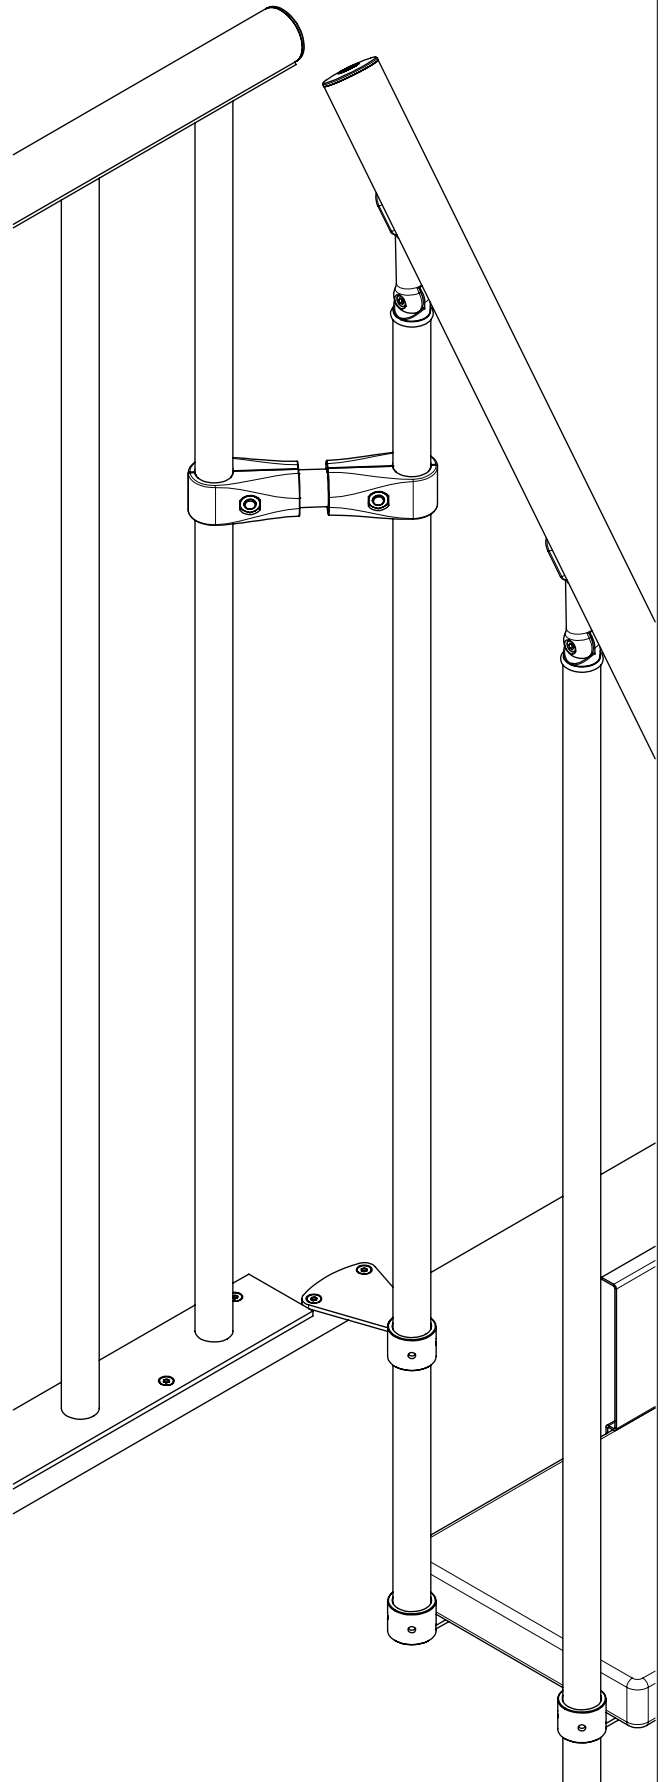

Startpakke / Hjørnepakke

8

x 1
K2-1077675 RAL 7016
K2-1077677 Pearl grey
K2-1077678 RAL 9016

9

x 1
K1-1077680 RAL 7016
K1-1077682 Pearl grey
K1-1077683 RAL 9016

27

x 1
K1-1077150 RAL 7016
K1-1077152 Pearl grey
K1-1077153 RAL 9016

36

x 1
K2-1077155 RAL 7016
K2-1077157 Pearl grey
K2-1077158 RAL 9016

37

x 1
K2-1077180 RAL 7016
K2-1077182 Pearl grey
K2-1077183 RAL 9016

32

x 1

34

x 2
K2-1077170 RAL 7016
K2-1077172 Pearl grey
K2-1077173 RAL 9016

Ø 8mm

Ø 3mm

Ø 8mm

PZ2
TX20
TX25

1

13

Extension kit
Ergänzungspaket
Uitbreidingsset
Kit de suite
Forlængerpakke

Start kit / Corner kit
Anfangspaket / Eckenpaket
Startpakket / Hoekset
Kit de départ / Kit d'angle
Startpakke / Hjørnepakke

14

15

16

17