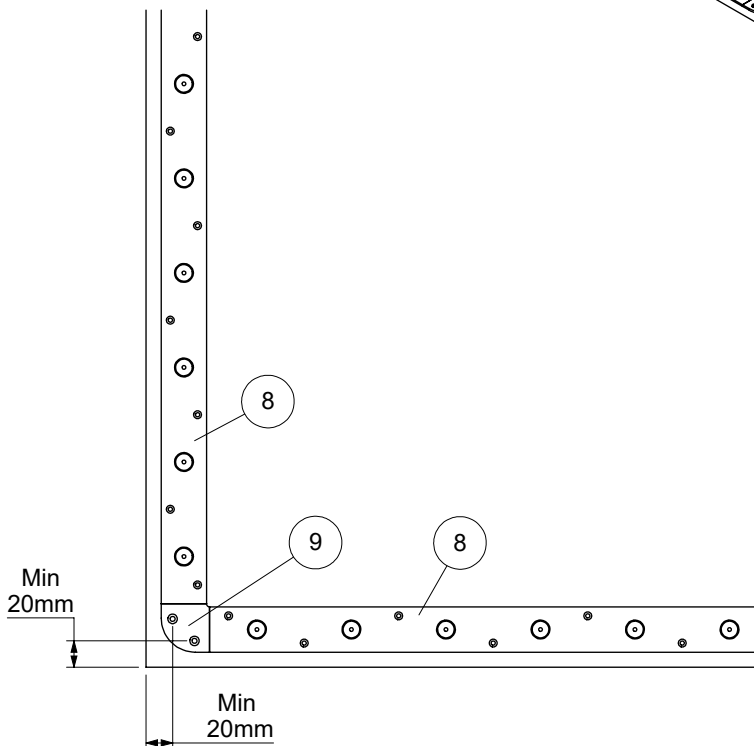

x 9
K3-08002
Ø8 x 40

51

x 9
K3-06008
Ø5 x 25

32

Ø40

1000

x 1

Tools not included!
Werkzeuge nicht enthalten!
Gereedschap niet inbegrepen!
Outils non inclus!
Værktøj ikke inkluderet!

Ø 8mm

Ø 3mm

Ø 8mm

PZ2
TX20
TX25

1

13

Extension kit
Ergänzungspaket
Uitbreidingsset
Kit de suite
Forlængerpakke

Start kit / Corner kit
Anfangspaket / Eckenpaket
Startpakket / Hoekset
Kit de départ / Kit d'angle
Startpakke / Hjørnepakke