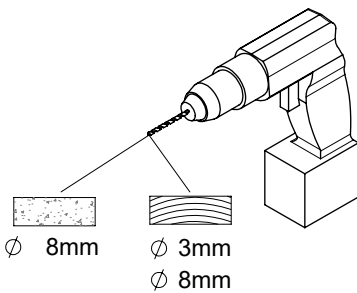

x 9
K3-08002
Ø8 x 40

51

x 9
K3-06008
Ø5 x 25

32

Ø40

1000

x 1

Tools not included!
Werkzeuge nicht enthalten!
Gereedschap niet inbegrepen!
Outils non inclus!
Værktøj ikke inkluderet!

Ø 8mm

Ø 3mm

Ø 8mm

PZ2
TX20
TX25

1

13

Extension kit
Ergänzungspaket
Uitbreidingsset
Kit de suite
Forlængerpakke

Start kit / Corner kit
Anfangspaket / Eckenpaket
Startpakket / Hoekset
Kit de départ / Kit d'angle
Startpakke / Hjørnepakke