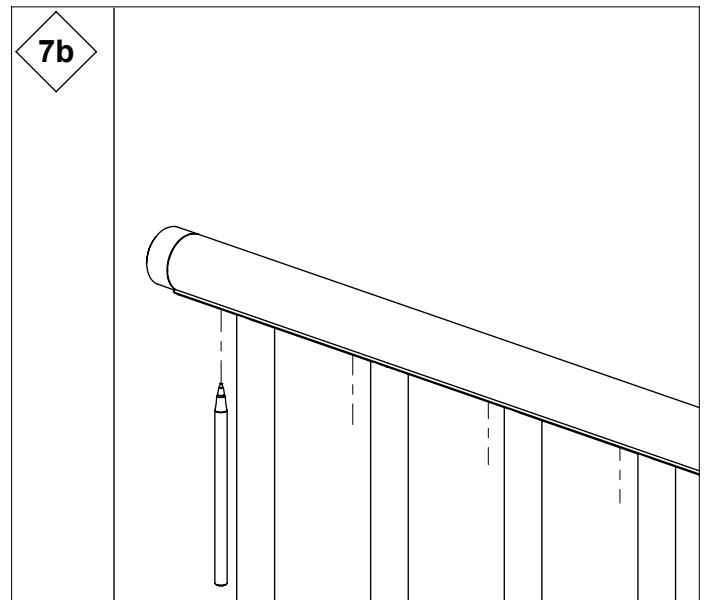

Ø 8mm

Ø 3mm

Ø 8mm

PZ2
TX20
TX25

1

13

Extension kit
Ergänzungspaket
Uitbreidingsset
Kit de suite
Forlængerpakke

Start kit / Corner kit
Anfangspaket / Eckenpaket
Startpakket / Hoekset
Kit de départ / Kit d'angle
Startpakke / Hjørnepakke