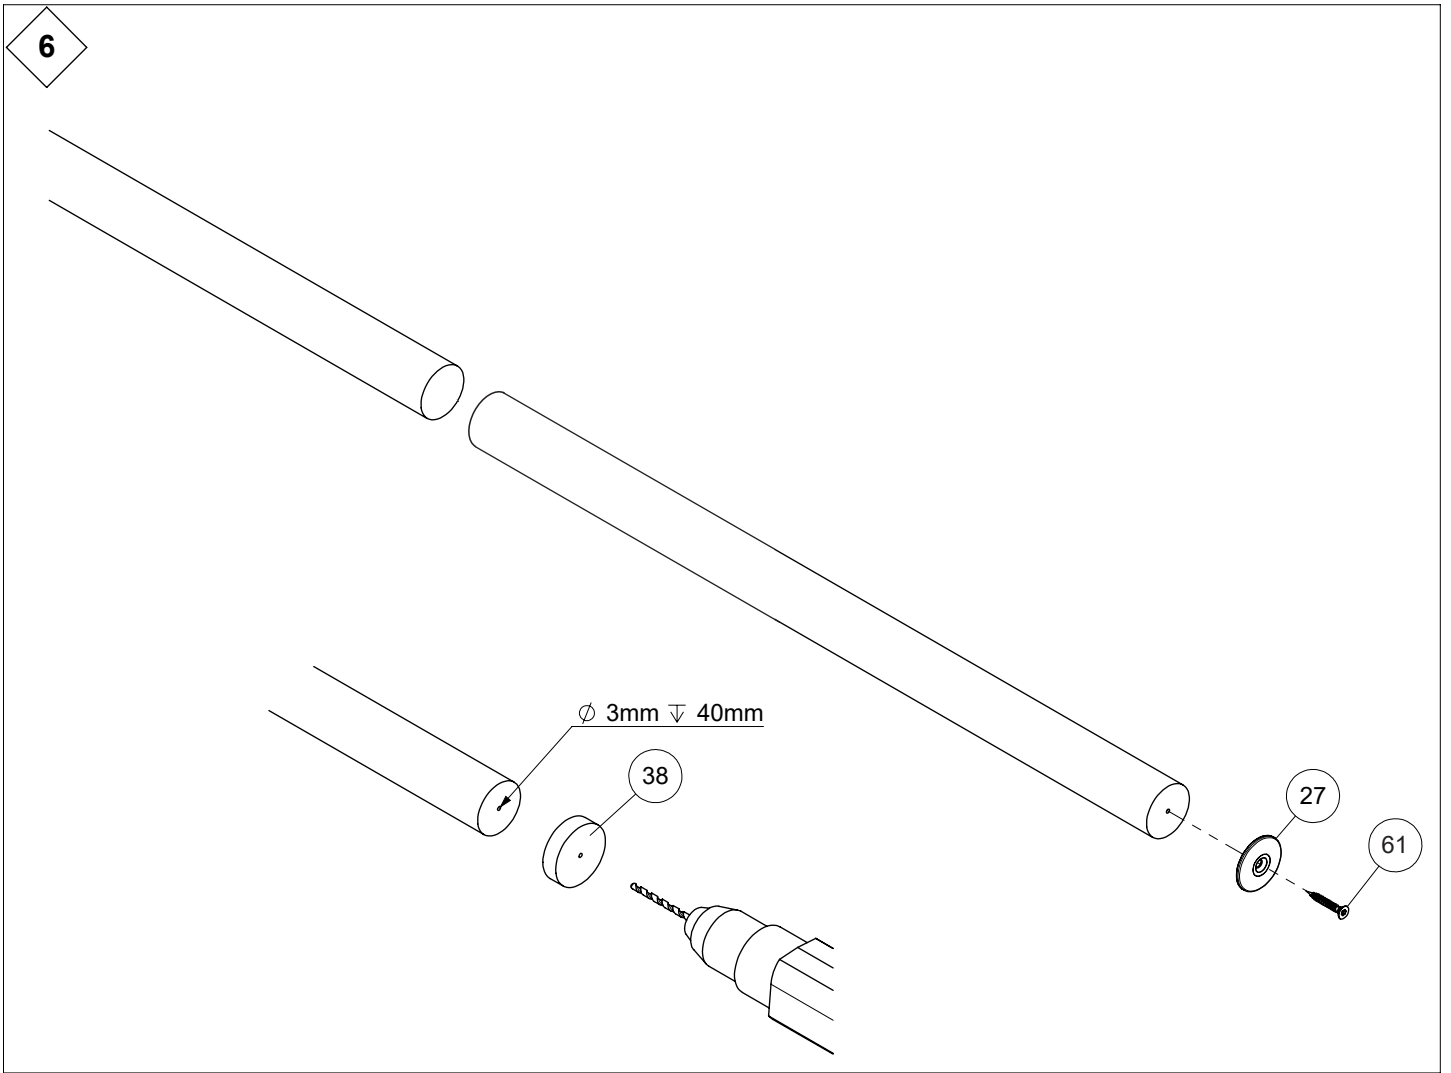

Ø 8mm

Ø 3mm

Ø 8mm

PZ2
TX20
TX25

1

13

Extension kit
Ergänzungspaket
Uitbreidingsset
Kit de suite
Forlængerpakke

Start kit / Corner kit
Anfangspaket / Eckenpaket
Startpakket / Hoekset
Kit de départ / Kit d'angle
Startpakke / Hjørnepakke