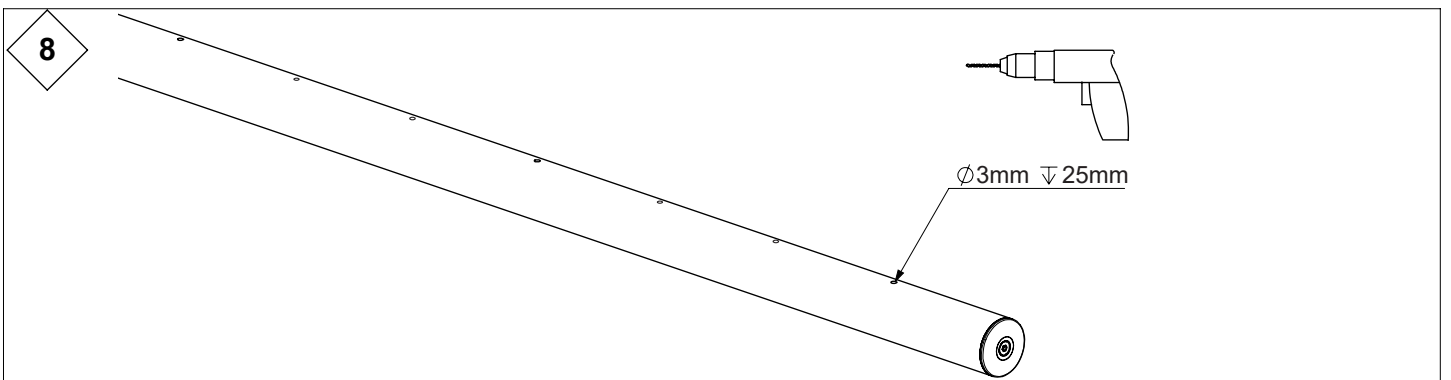

Ø 8mm

Ø 3mm

Ø 8mm

PZ2
TX20
TX25

1

13

Extension kit
Ergänzungspaket
Uitbreidingsset
Kit de suite
Forlængerpakke

Start kit / Corner kit
Anfangspaket / Eckenpaket
Startpakket / Hoekset
Kit de départ / Kit d'angle
Startpakke / Hjørnepakke