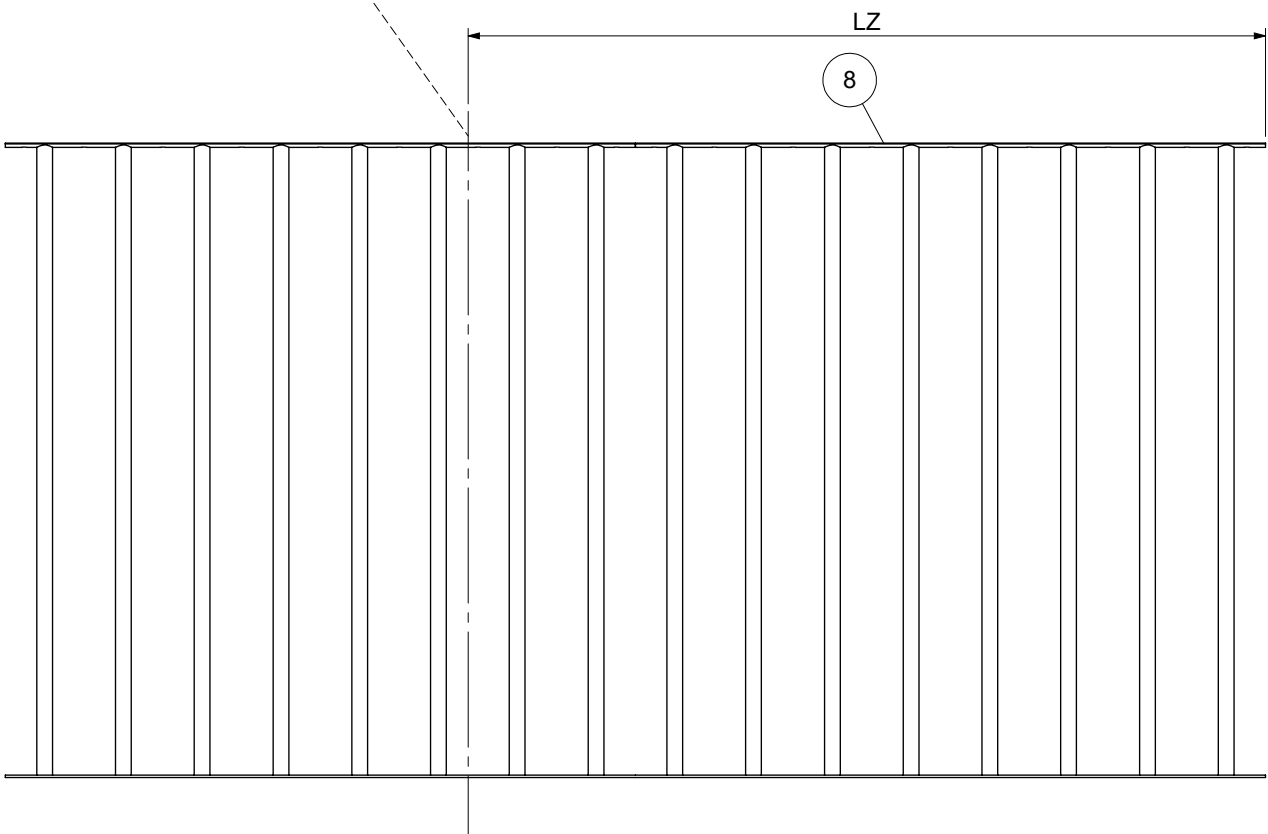

Ø 8mm

Ø 3mm

Ø 8mm

PZ2
TX20
TX25

1

13

Extension kit
Ergänzungspaket
Uitbreidingsset
Kit de suite
Forlængerpakke

Start kit / Corner kit
Anfangspaket / Eckenpaket
Startpakket / Hoekset
Kit de départ / Kit d'angle
Startpakke / Hjørnepakke