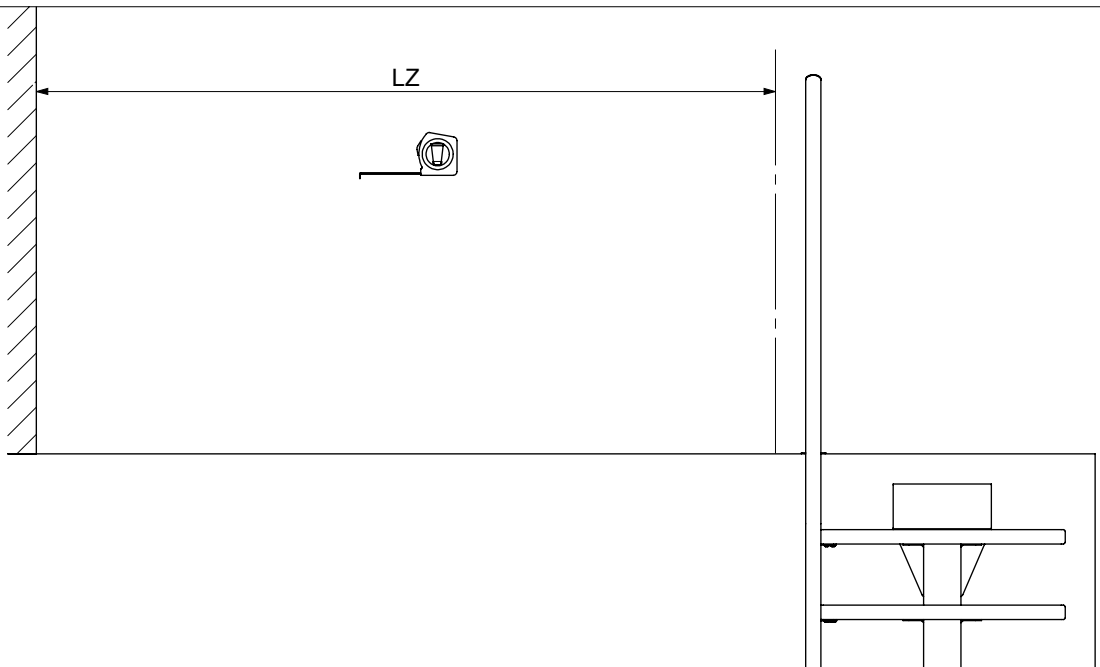

Ø 8mm

Ø 3mm

Ø 8mm

PZ2
TX20
TX25

1

13

Extension kit
Ergänzungspaket
Uitbreidingsset
Kit de suite
Forlængerpakke

Start kit / Corner kit
Anfangspaket / Eckenpaket
Startpakket / Hoekset
Kit de départ / Kit d'angle
Startpakke / Hjørnepakke