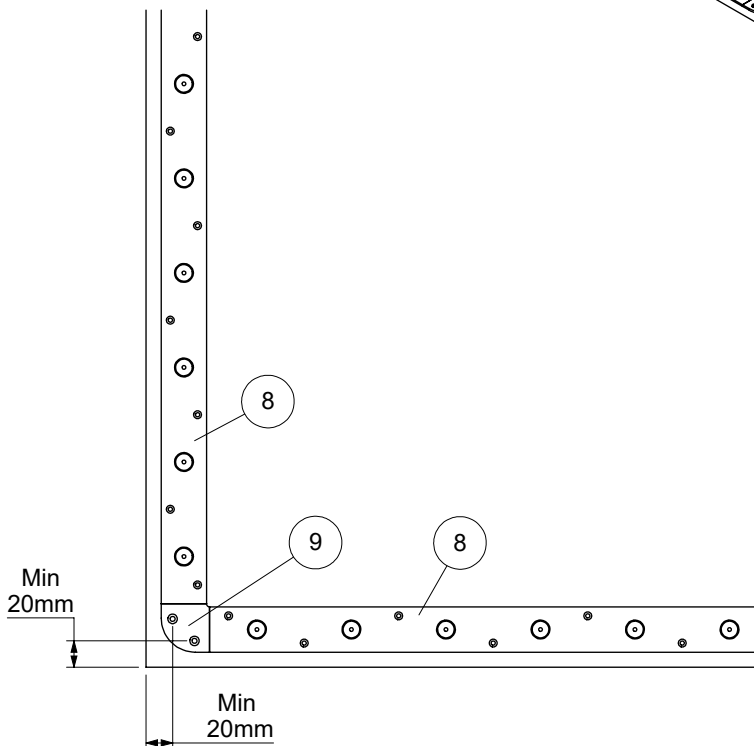

**BRÜSTUNGSGELÄNDER**

EINZELSTAB

**INSTRUCTION / MONTAGEANLEITUNG
INSTRUKTION / INSTRUCCÌON / INSTRUKCJA****SOGEM®**
PART OF DOLLE GROUP

13

Extension kit
Ergänzungspaket
Uitbreidingsset
Kit de suite
Forlængerpakke

Start kit / Corner kit
Anfangspaket / Eckenpaket
Startpakket / Hoekset
Kit de départ / Kit d'angle
Startpakke / Hjørnepakke

14

15

16

17