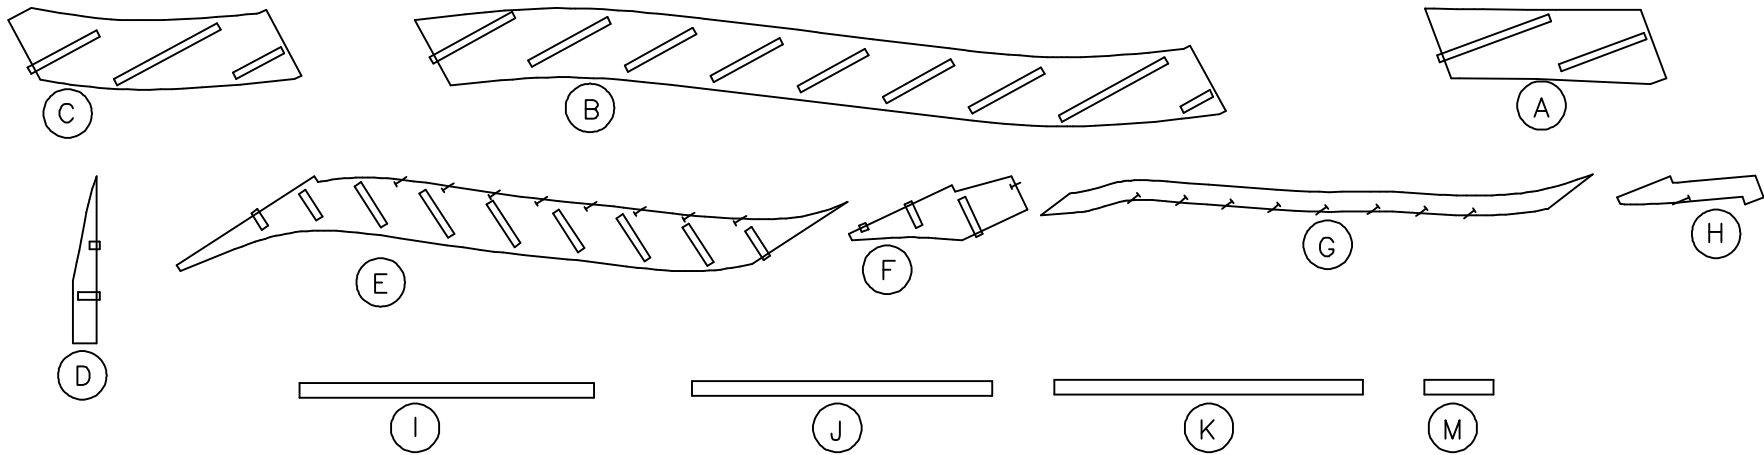

Nebentreppe Faro 1/2 gewandelt mit senkrechten Stäben

① 5x60 	② 5x50 	③ 4.5x20 	④ Abdeckkappe Plastik 	⑤ 6x50 	⑥ 10x50 	⑦ "L" Winkel 
---	--	---	--	---	--	---