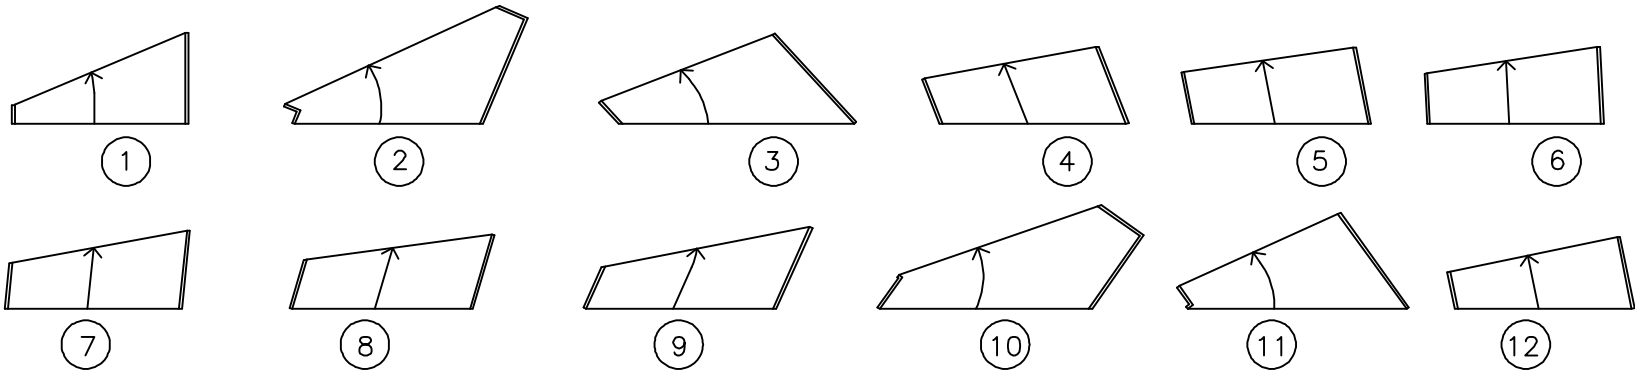

Nebentreppe Faro 1/2 gewandelt mit senkrechten Stäben

① 5x60 	② 5x50 	③ 4.5x20 	④ Abdeckkappe Plastik 	⑤ 6x50 	⑥ 10x50 	⑦ "L" Winkel 
---	--	---	--	---	--	---